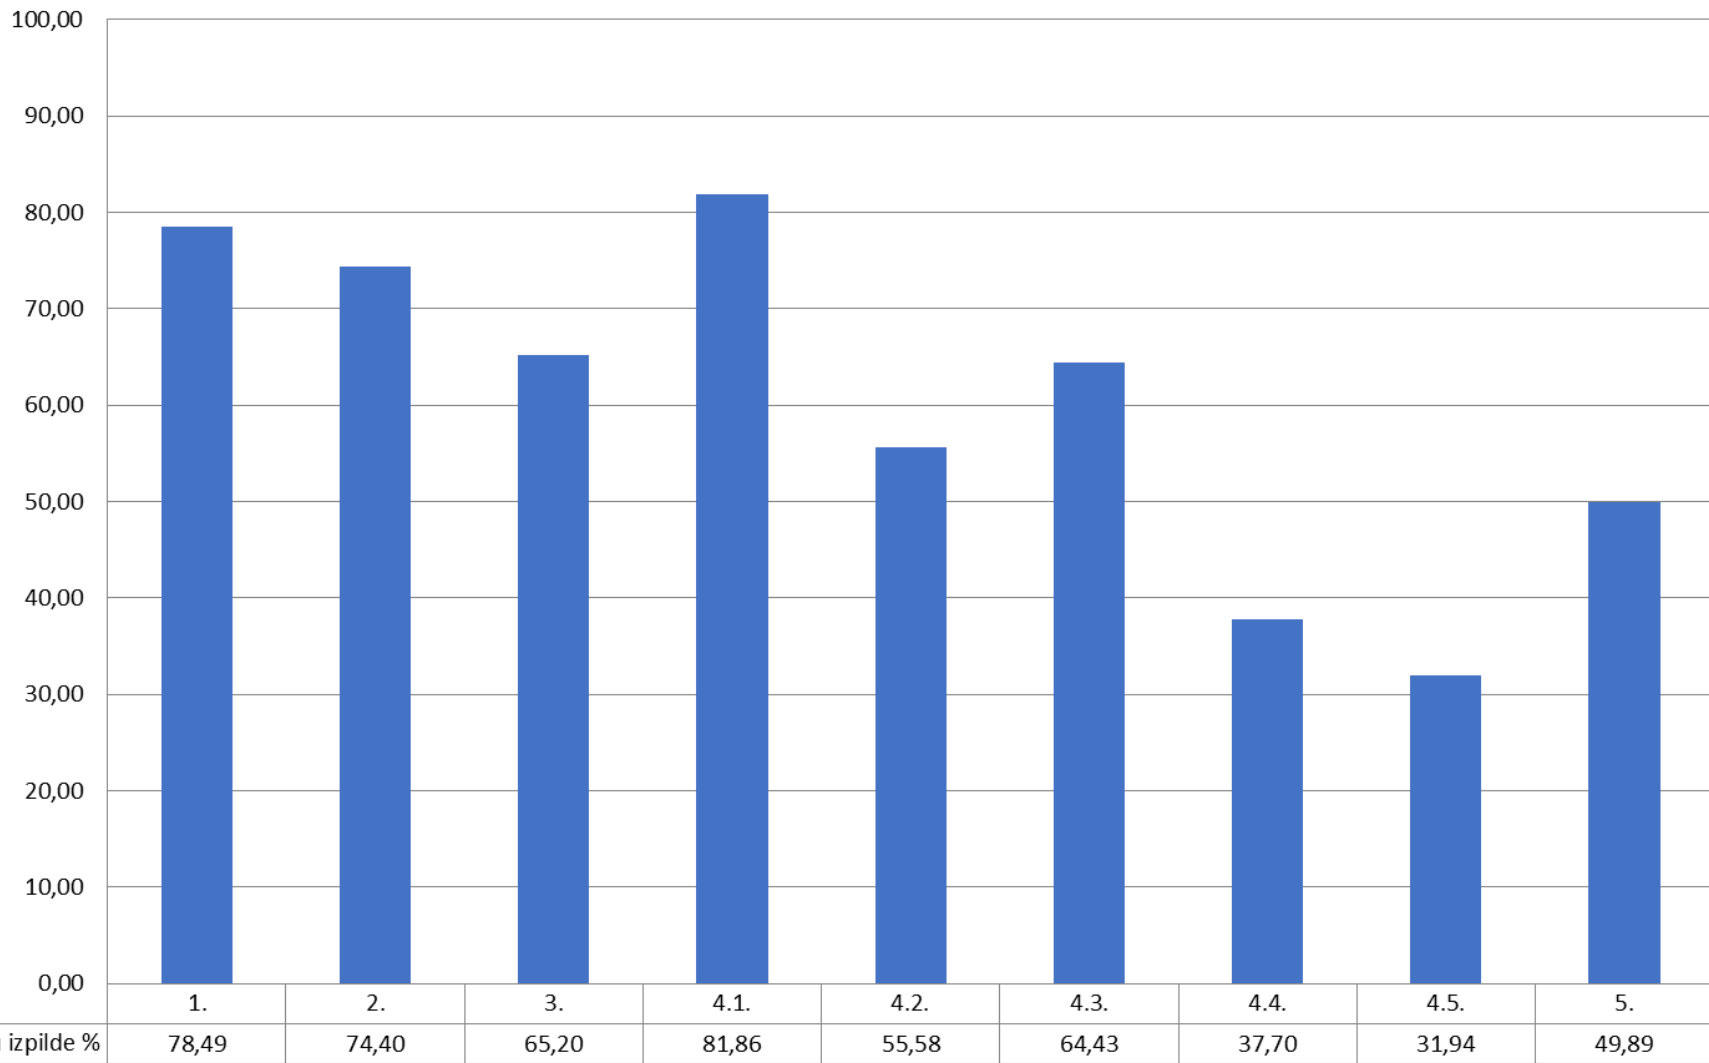

**Eksāmens programmēšanā (augstākais mācību satura apguves līmenis)
Daļas "Datortīkls un datubāze" uzdevumu izpilde
2022./2023.māc.g.**

Uzdevumu izpilde %

1.
64,47

**Eksāmens programmēšanā (augstākais mācību satura apguves līmenis)
Daļas "Programmatūras dzīves cikls" uzdevumu izpilde
2022./2023.māc.g.**

**Eksāmens programmēšanā (augstākais mācību satura apguves līmenis)
Daļas "Objektorientēta programmēšana un ārējās bibliotēkas" uzdevumu izpilde
2022./2023.māc.g.**

Uzdevumu izpilde %

1.
76,06

2.
45,52

**Eksāmens programmēšanā (augstākais mācību satura apguves līmenis)
Daļas "Datu struktūras, programsaskarne (API) un mašīnmācīšanās principi" uzdevumu izpilde
2022./2023.māc.g.**

Uzdevumu izpilde %

32,68

28,99