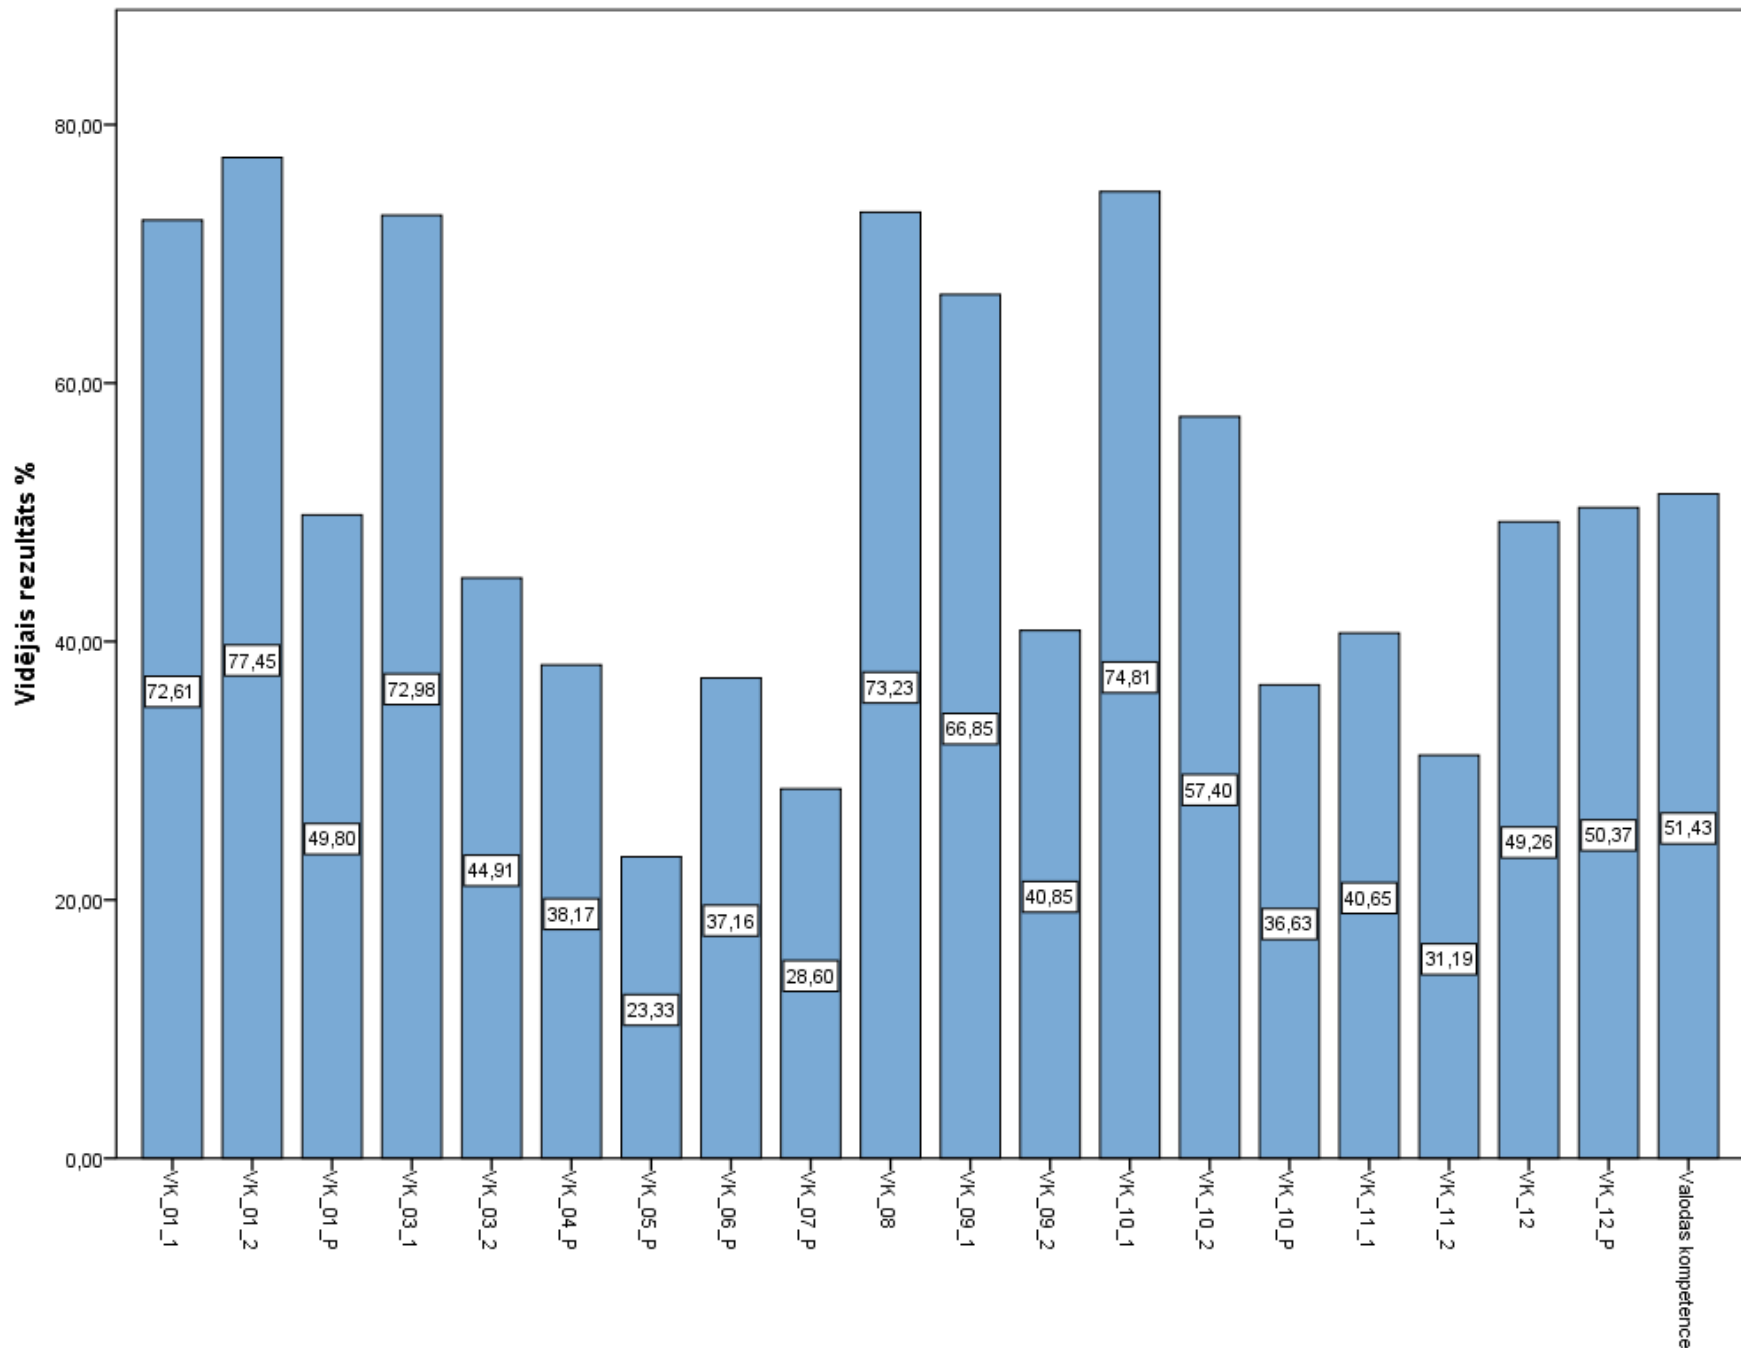

Diagnosticējošais darbs latviešu valodā 6. klasei 2020./2021.māc.g. Uzdevumu izpilde

Diagnosticējošais darbs latviešu valodā 6. klasei 2020./2021.māc.g. Lasīšanas daļas uzdevumu izpilde

Diagnosticējošais darbs latviešu valodā 6. klasei 2020./2021.māc.g. Valodas kompetences daļas uzdevumu izpilde