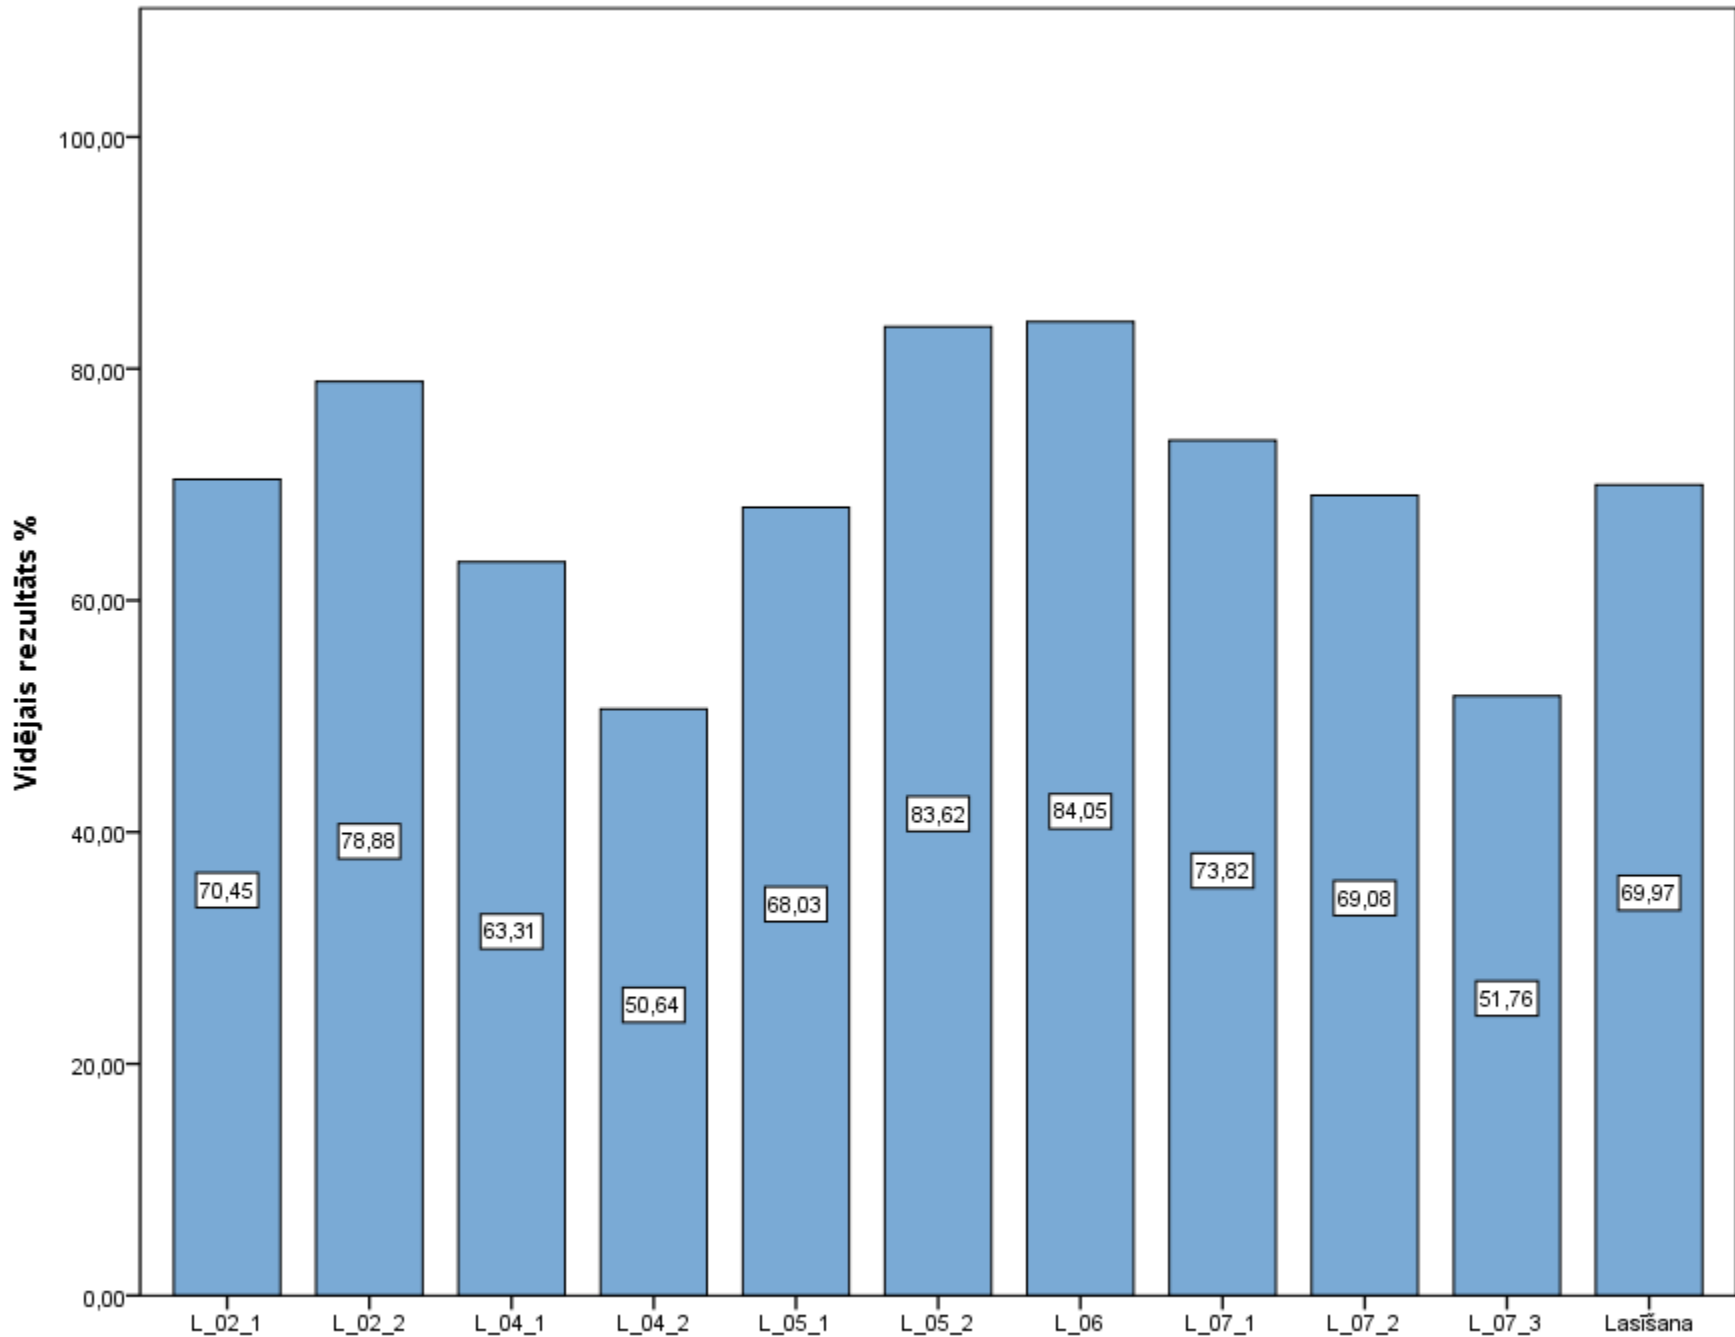

Diagnosticējošais darbs latviešu valodā 6. klasei 2020./2021.māc.g. Uzdevumu izpilde

Diagnosticējošais darbs latviešu valodā 6. klasei 2020./2021.māc.g. Lasīšanas daļas uzdevumu izpilde

Diagnosticējošais darbs latviešu valodā 6. klasei 2020./2021.māc.g. Valodas kompetences daļas uzdevumu izpilde