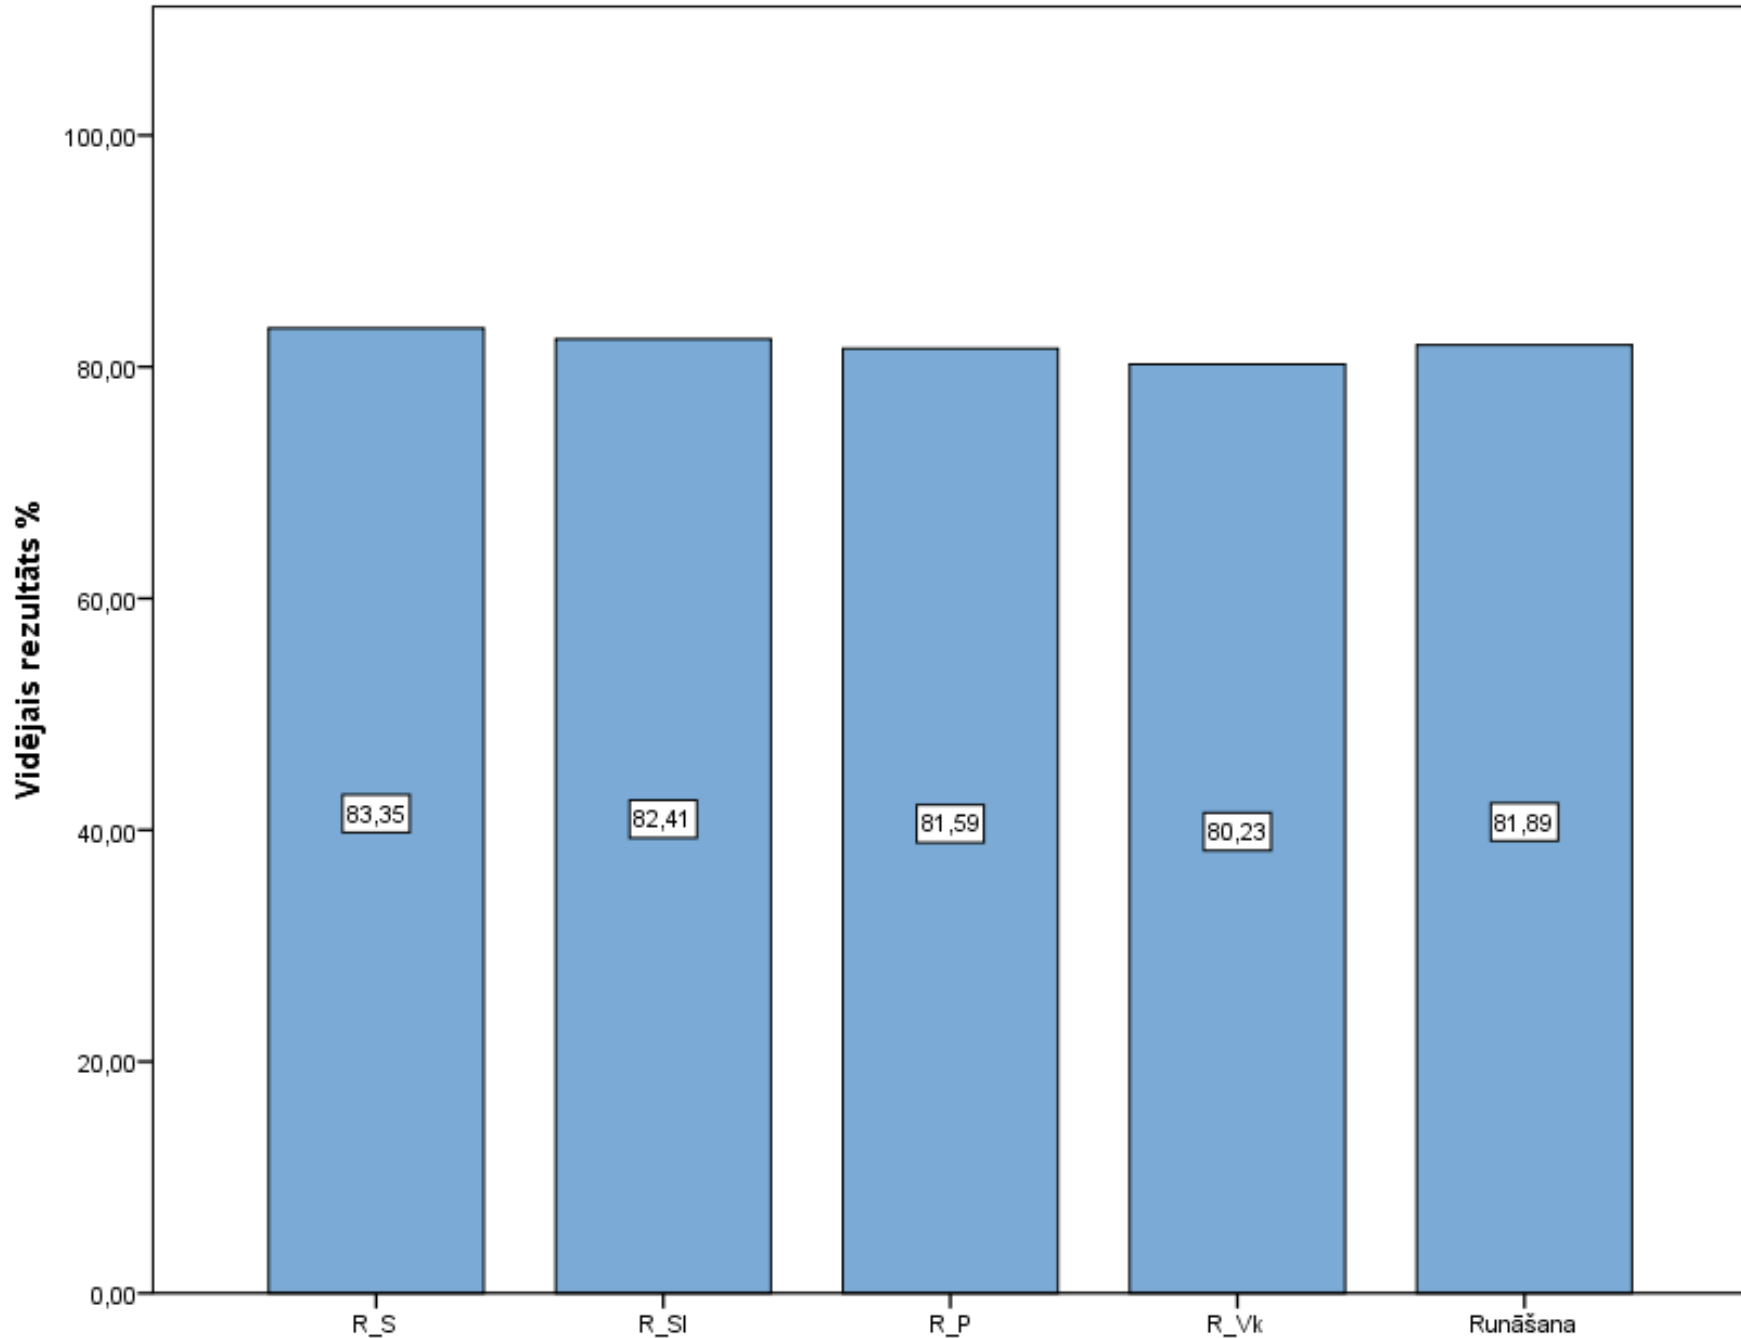

Diagnosticējošais darbs latviešu valodā 6. klasei 2020./2021.māc.g. Rakstu daļas uzdevumu izpilde

Diagnosticējošais darbs latviešu valodā 6. klasei 2020./2021.māc.g. Mutvārdu daļas uzdevumu izpilde