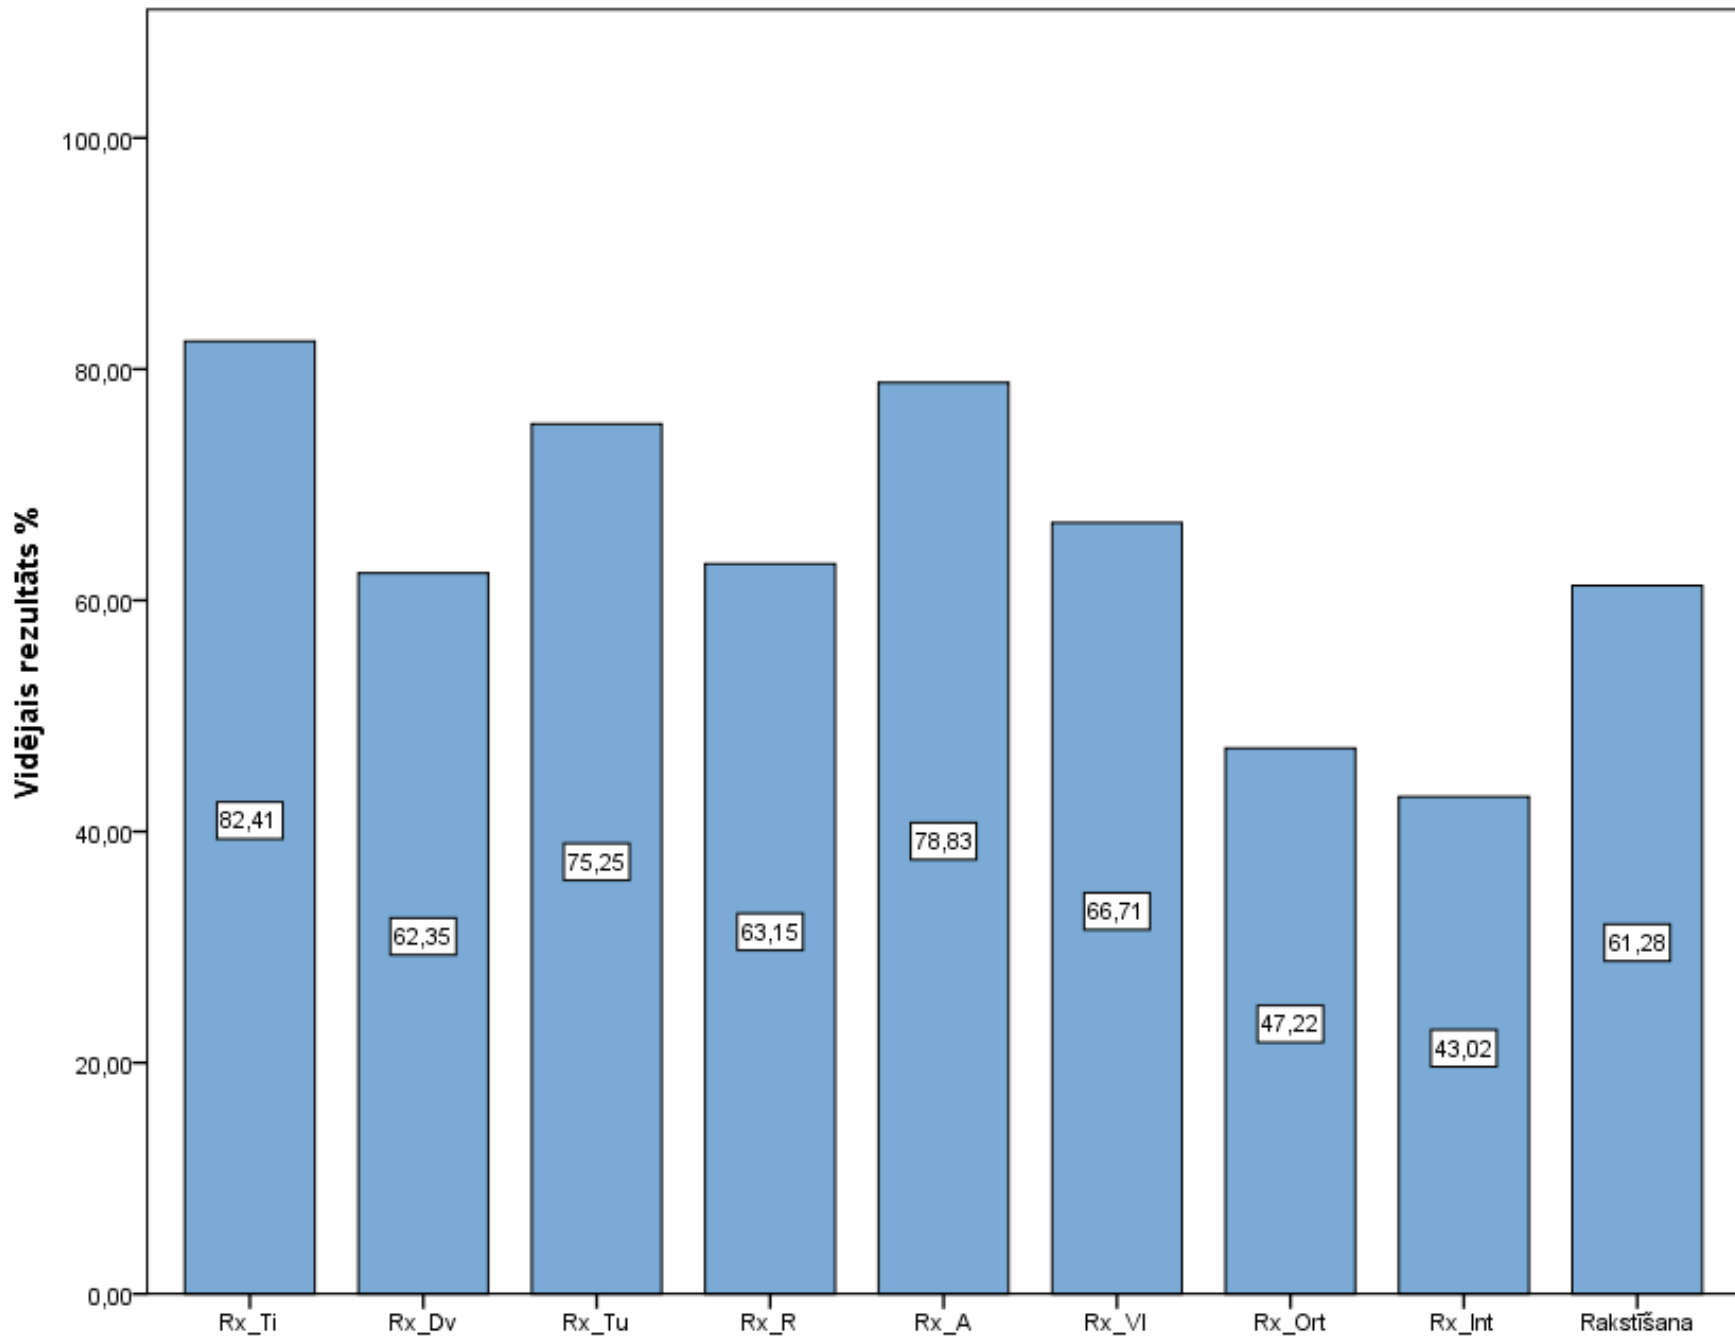

Diagnosticējošais darbs latviešu valodā 6. klasei 2020./2021.māc.g. Klausīšanās daļas uzdevumu izpilde

Diagnosticējošais darbs latviešu valodā 6. klasei 2020./2021.māc.g. Rakstu daļas uzdevumu izpilde