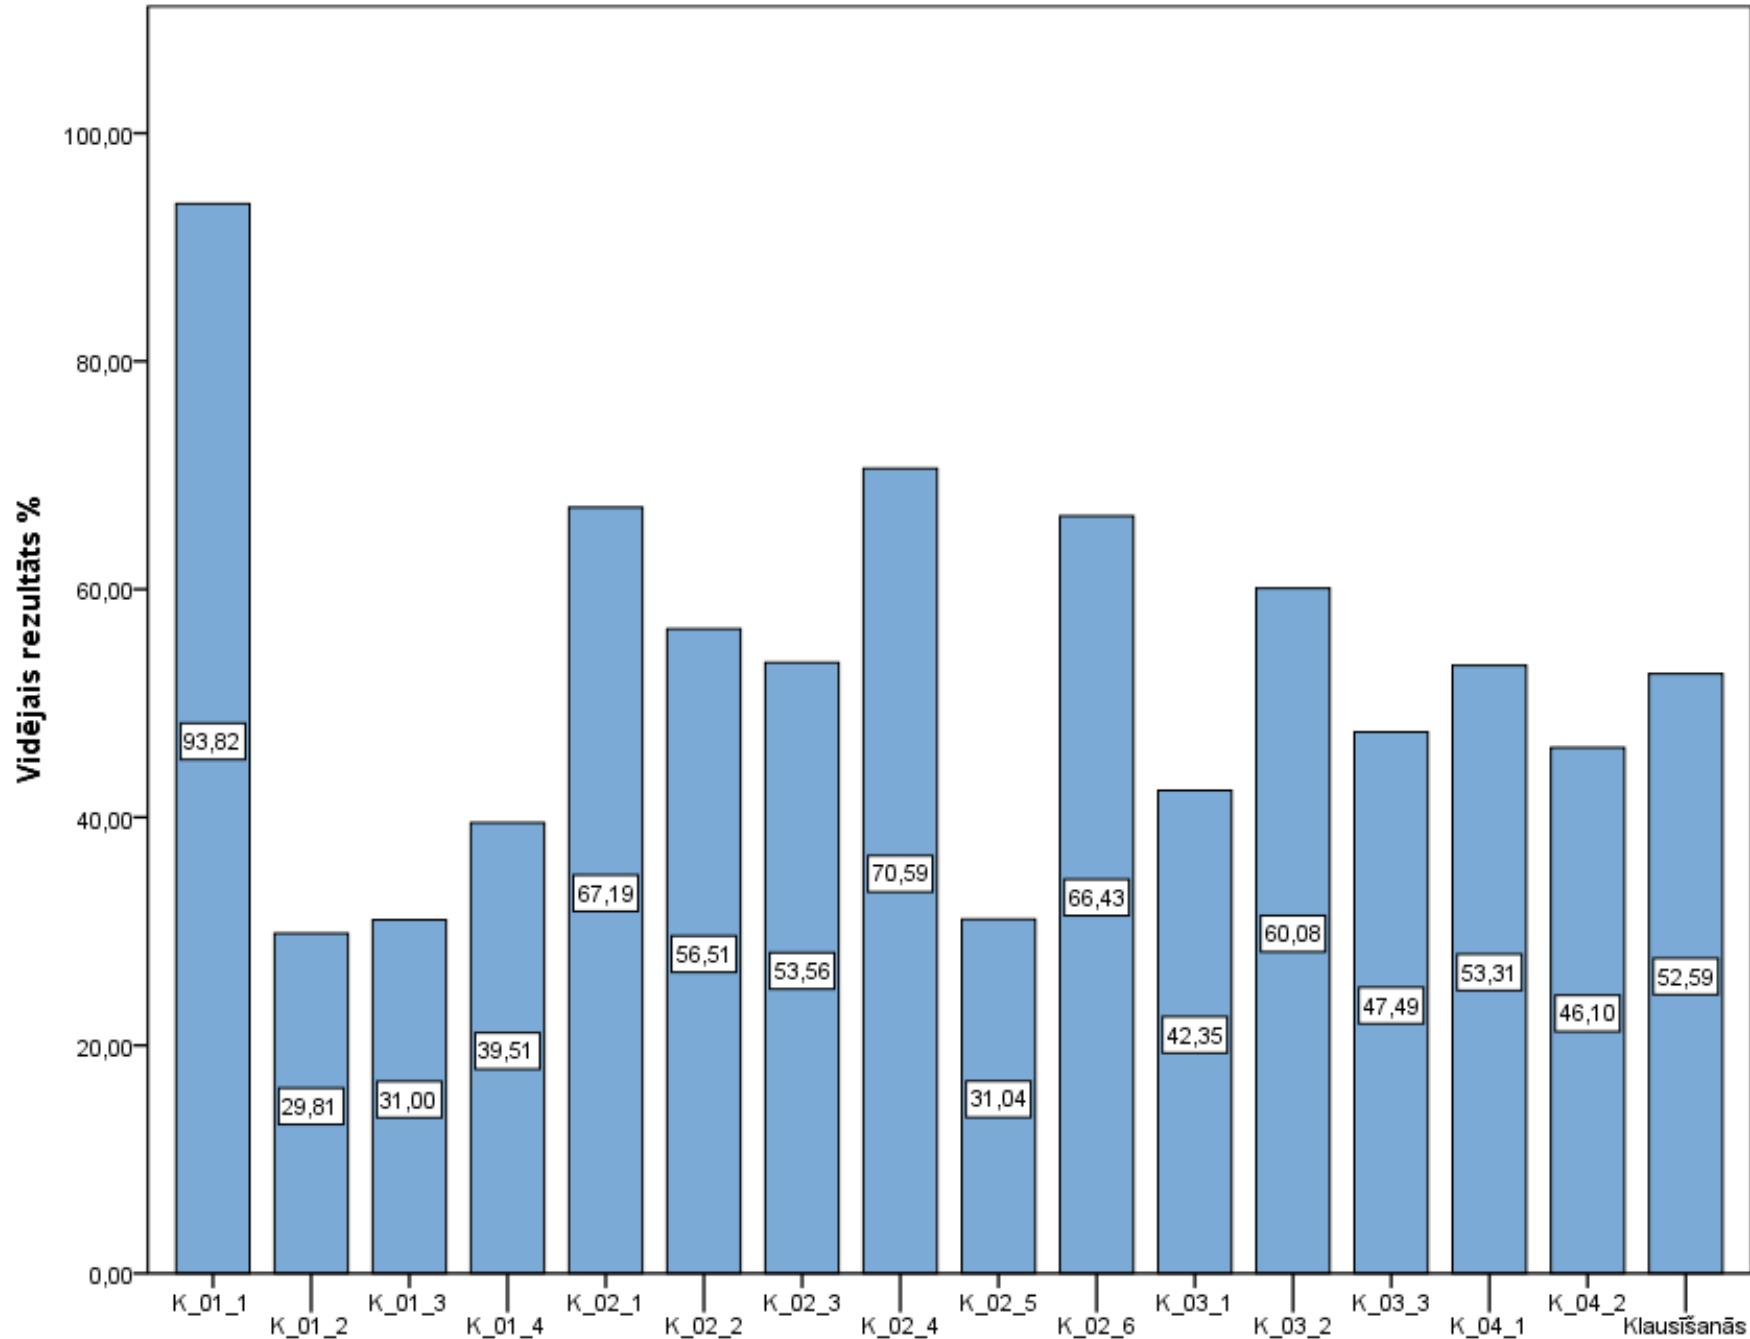

Diagnosticējošais darbs latviešu valodā 6. klasei 2020./2021.māc.g. Uzdevumu izpilde

Diagnosticējošais darbs latviešu valodā 6. klasei 2020./2021.māc.g. Lasīšanas daļas uzdevumu izpilde

Diagnosticējošais darbs latviešu valodā 6. klasei 2020./2021.māc.g. Valodas kompetences daļas uzdevumu izpilde