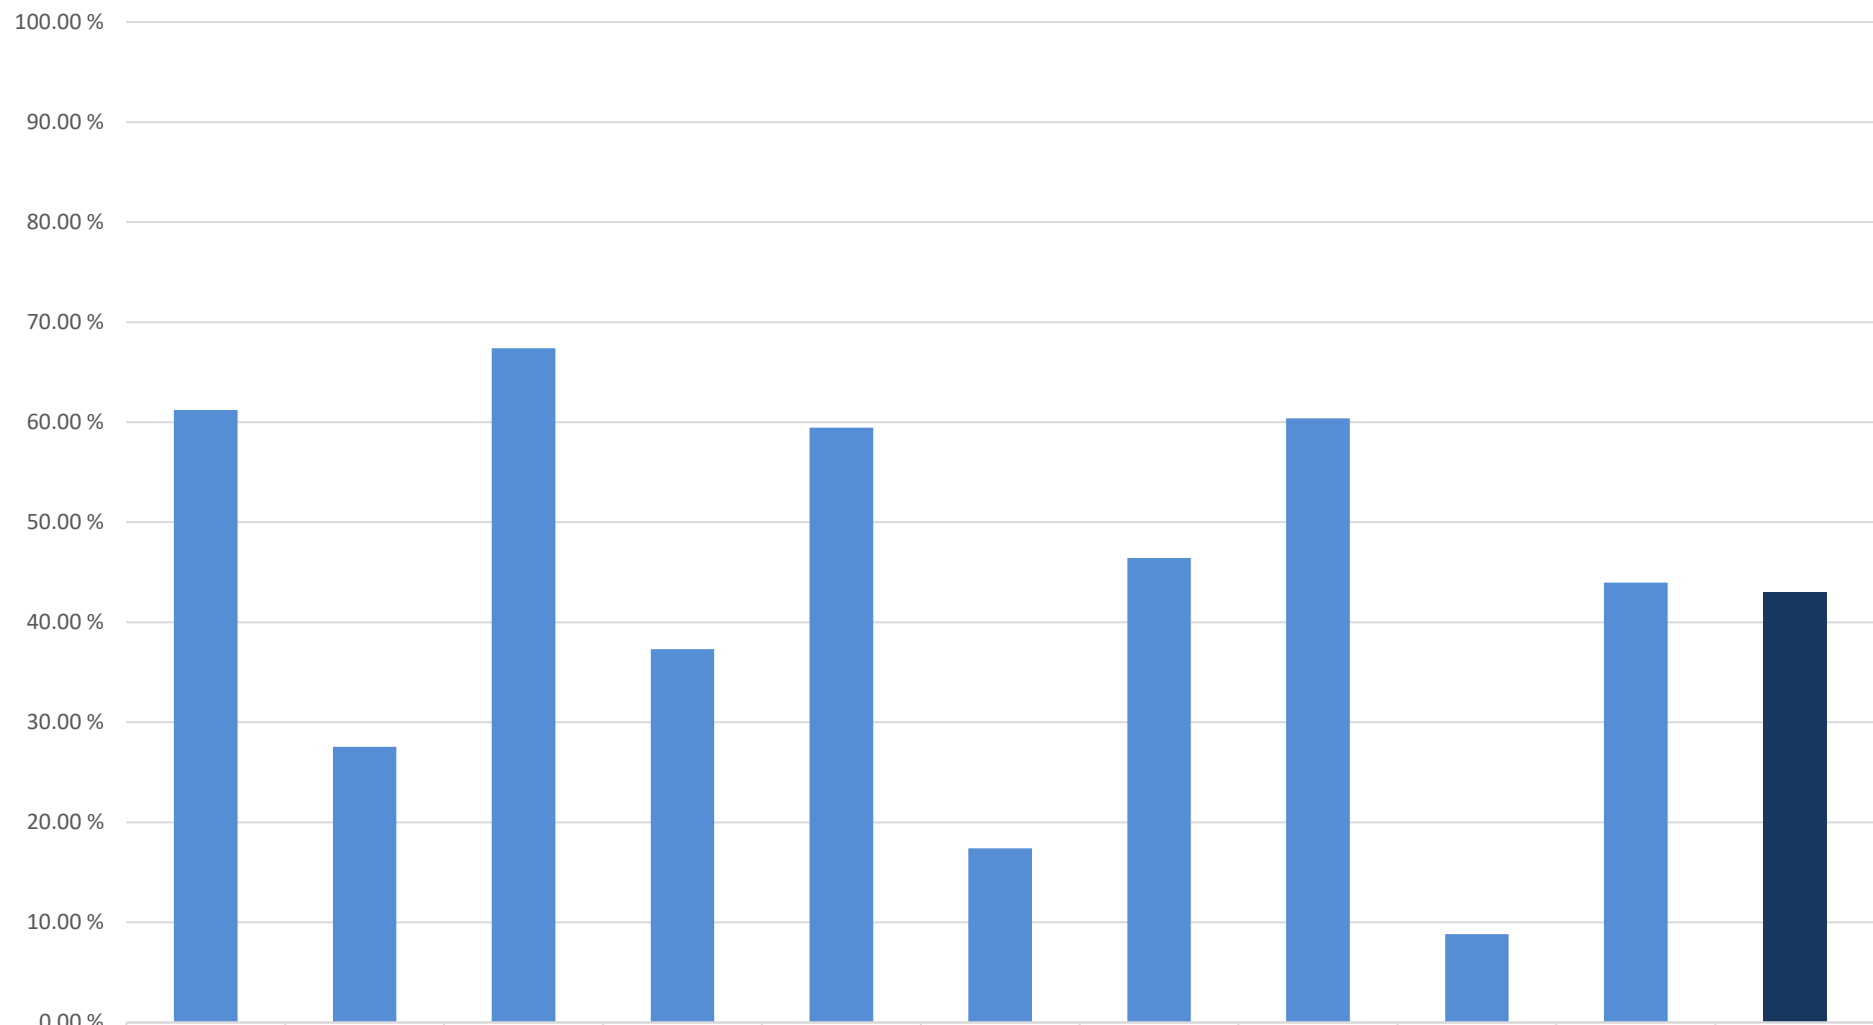

Bioloģija, 1.daļas uzdevumu izpilde, 2020

Bioloģija, 2.daļas uzdevumu izpilde, 2020

zināšanu
lietojums
standartsituāci
jās

izpildes %	61.22 %	27.54 %	67.41 %	37.30 %	59.45 %	17.41 %	46.43 %	60.40 %	8.83 %	43.96 %	43.01 %
------------	---------	---------	---------	---------	---------	---------	---------	---------	--------	---------	---------