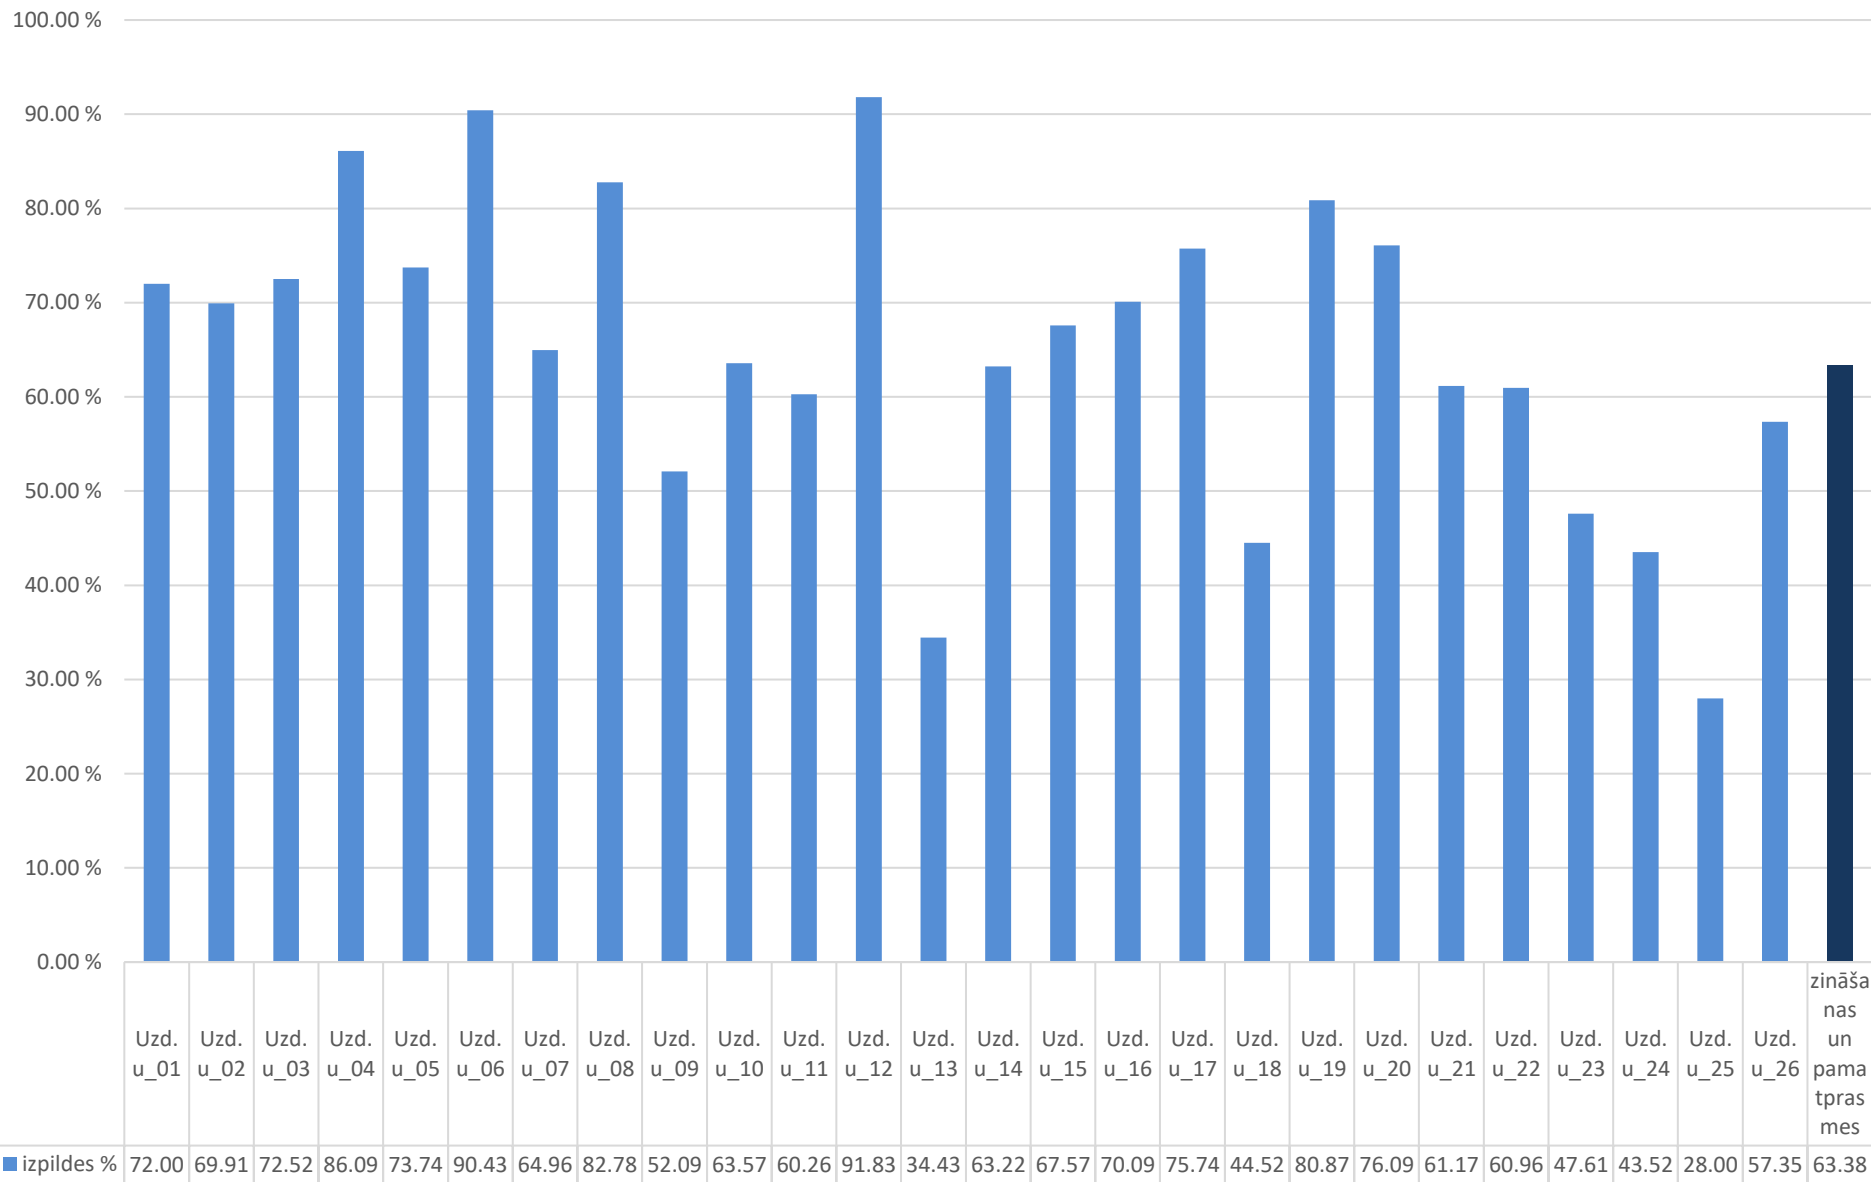

Bioloģija, 1.daļas uzdevumu izpilde, 2020

Bioloģija, 2.daļas uzdevumu izpilde, 2020

zināšanu
lietojums
standartsituāci
jās

izpildes %	61.22 %	27.54 %	67.41 %	37.30 %	59.45 %	17.41 %	46.43 %	60.40 %	8.83 %	43.96 %	43.01 %
------------	---------	---------	---------	---------	---------	---------	---------	---------	--------	---------	---------