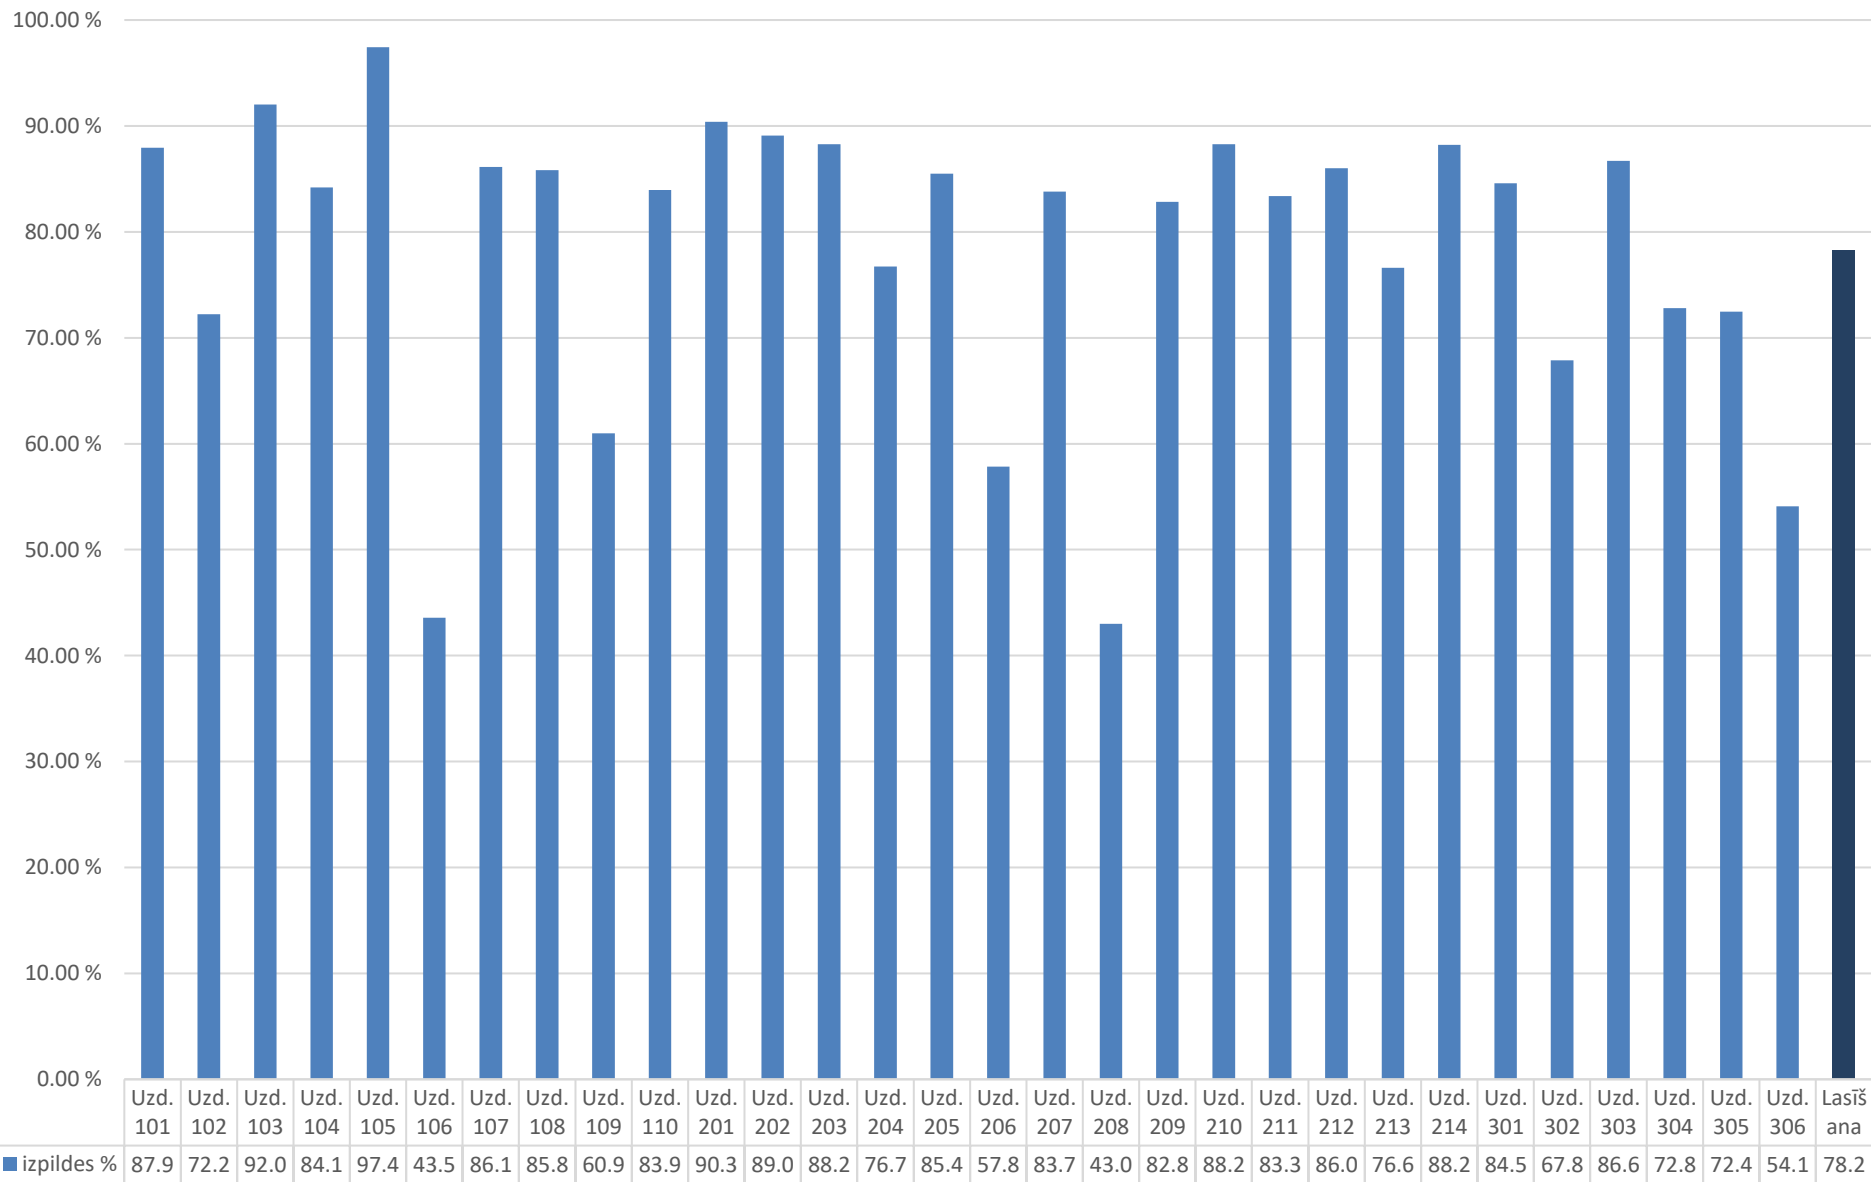

Krievu valoda, lasišanas daļas uzdevumu izpilde, 2020

Krievu valoda, klausīšanās daļas uzdevumu izpilde, 2020

Krievu valoda, mutvārdu daļas uzdevumu izpilde, 2020

Krievu valoda, rakstīšanas daļas uzdevumu izpilde, 2020

izpildes %	77.69 %	71.09 %	76.52 %	71.13 %	50.02 %	59.96 %	61.29 %	63.78 %	61.60 %	41.93 %	61.53 %
------------	---------	---------	---------	---------	---------	---------	---------	---------	---------	---------	---------