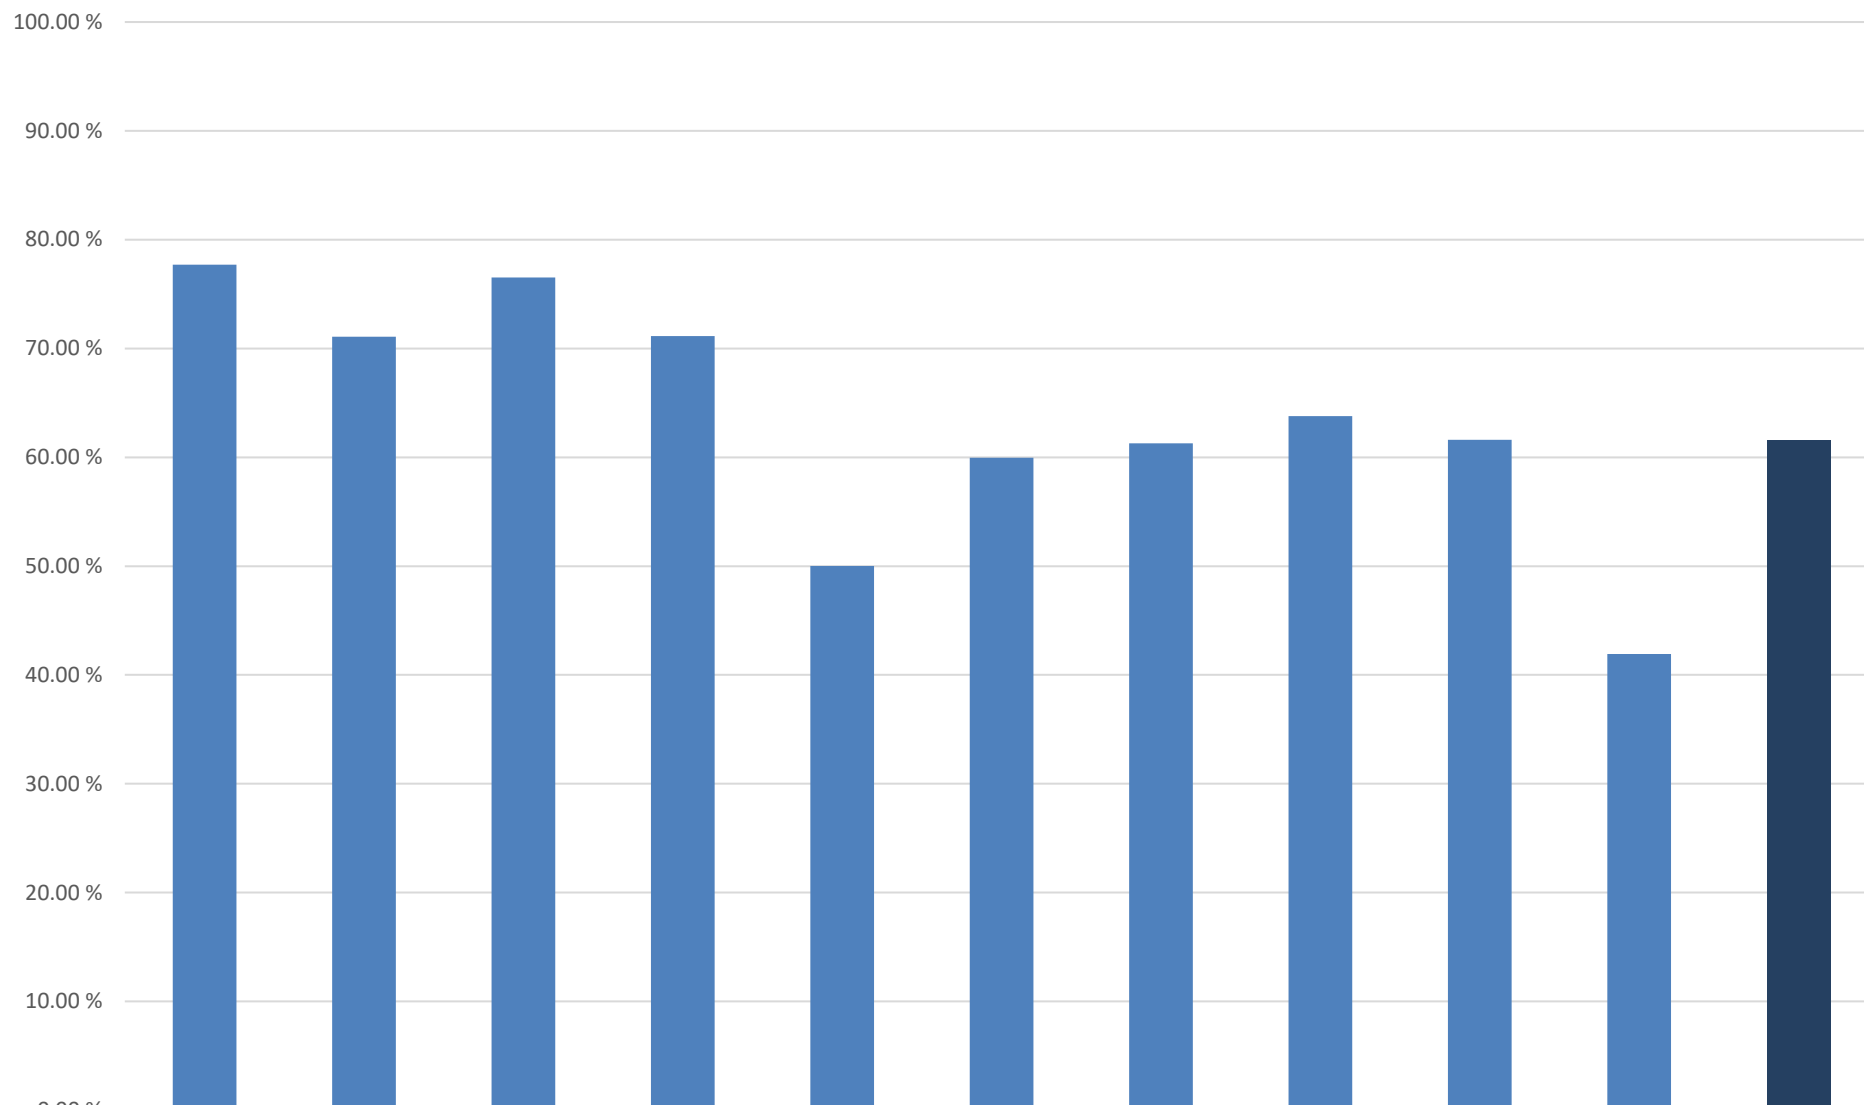

Krievu valoda, lasišanas daļas uzdevumu izpilde, 2020

Krievu valoda, klausīšanās daļas uzdevumu izpilde, 2020

Krievu valoda, mutvārdu daļas uzdevumu izpilde, 2020

Krievu valoda, rakstīšanas daļas uzdevumu izpilde, 2020

izpildes %	77.69 %	71.09 %	76.52 %	71.13 %	50.02 %	59.96 %	61.29 %	63.78 %	61.60 %	41.93 %	61.53 %
------------	---------	---------	---------	---------	---------	---------	---------	---------	---------	---------	---------