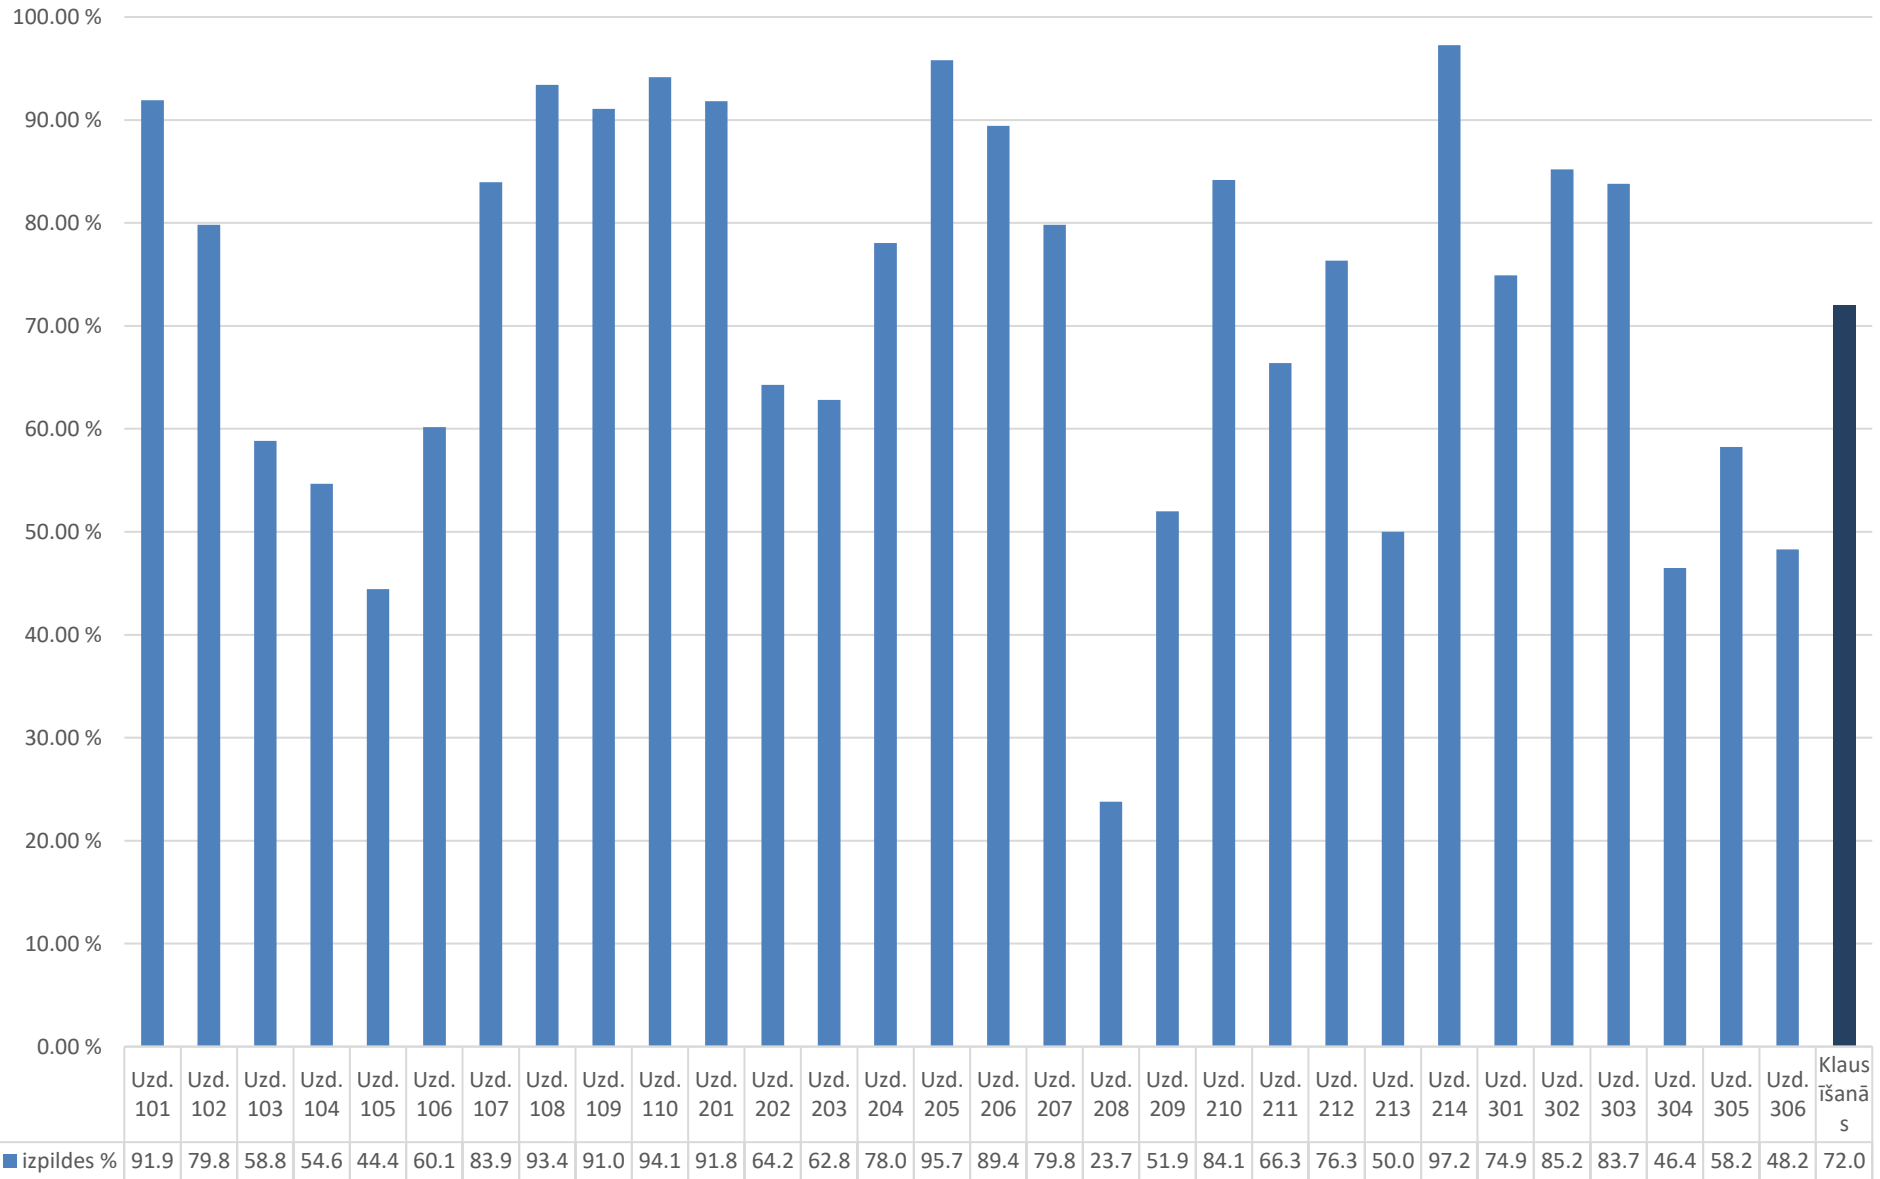

Krievu valoda, lasišanas daļas uzdevumu izpilde, 2020

Krievu valoda, klausīšanās daļas uzdevumu izpilde, 2020

Krievu valoda, mutvārdu daļas uzdevumu izpilde, 2020

Krievu valoda, rakstīšanas daļas uzdevumu izpilde, 2020

izpildes %	77.69 %	71.09 %	76.52 %	71.13 %	50.02 %	59.96 %	61.29 %	63.78 %	61.60 %	41.93 %	61.53 %
------------	---------	---------	---------	---------	---------	---------	---------	---------	---------	---------	---------