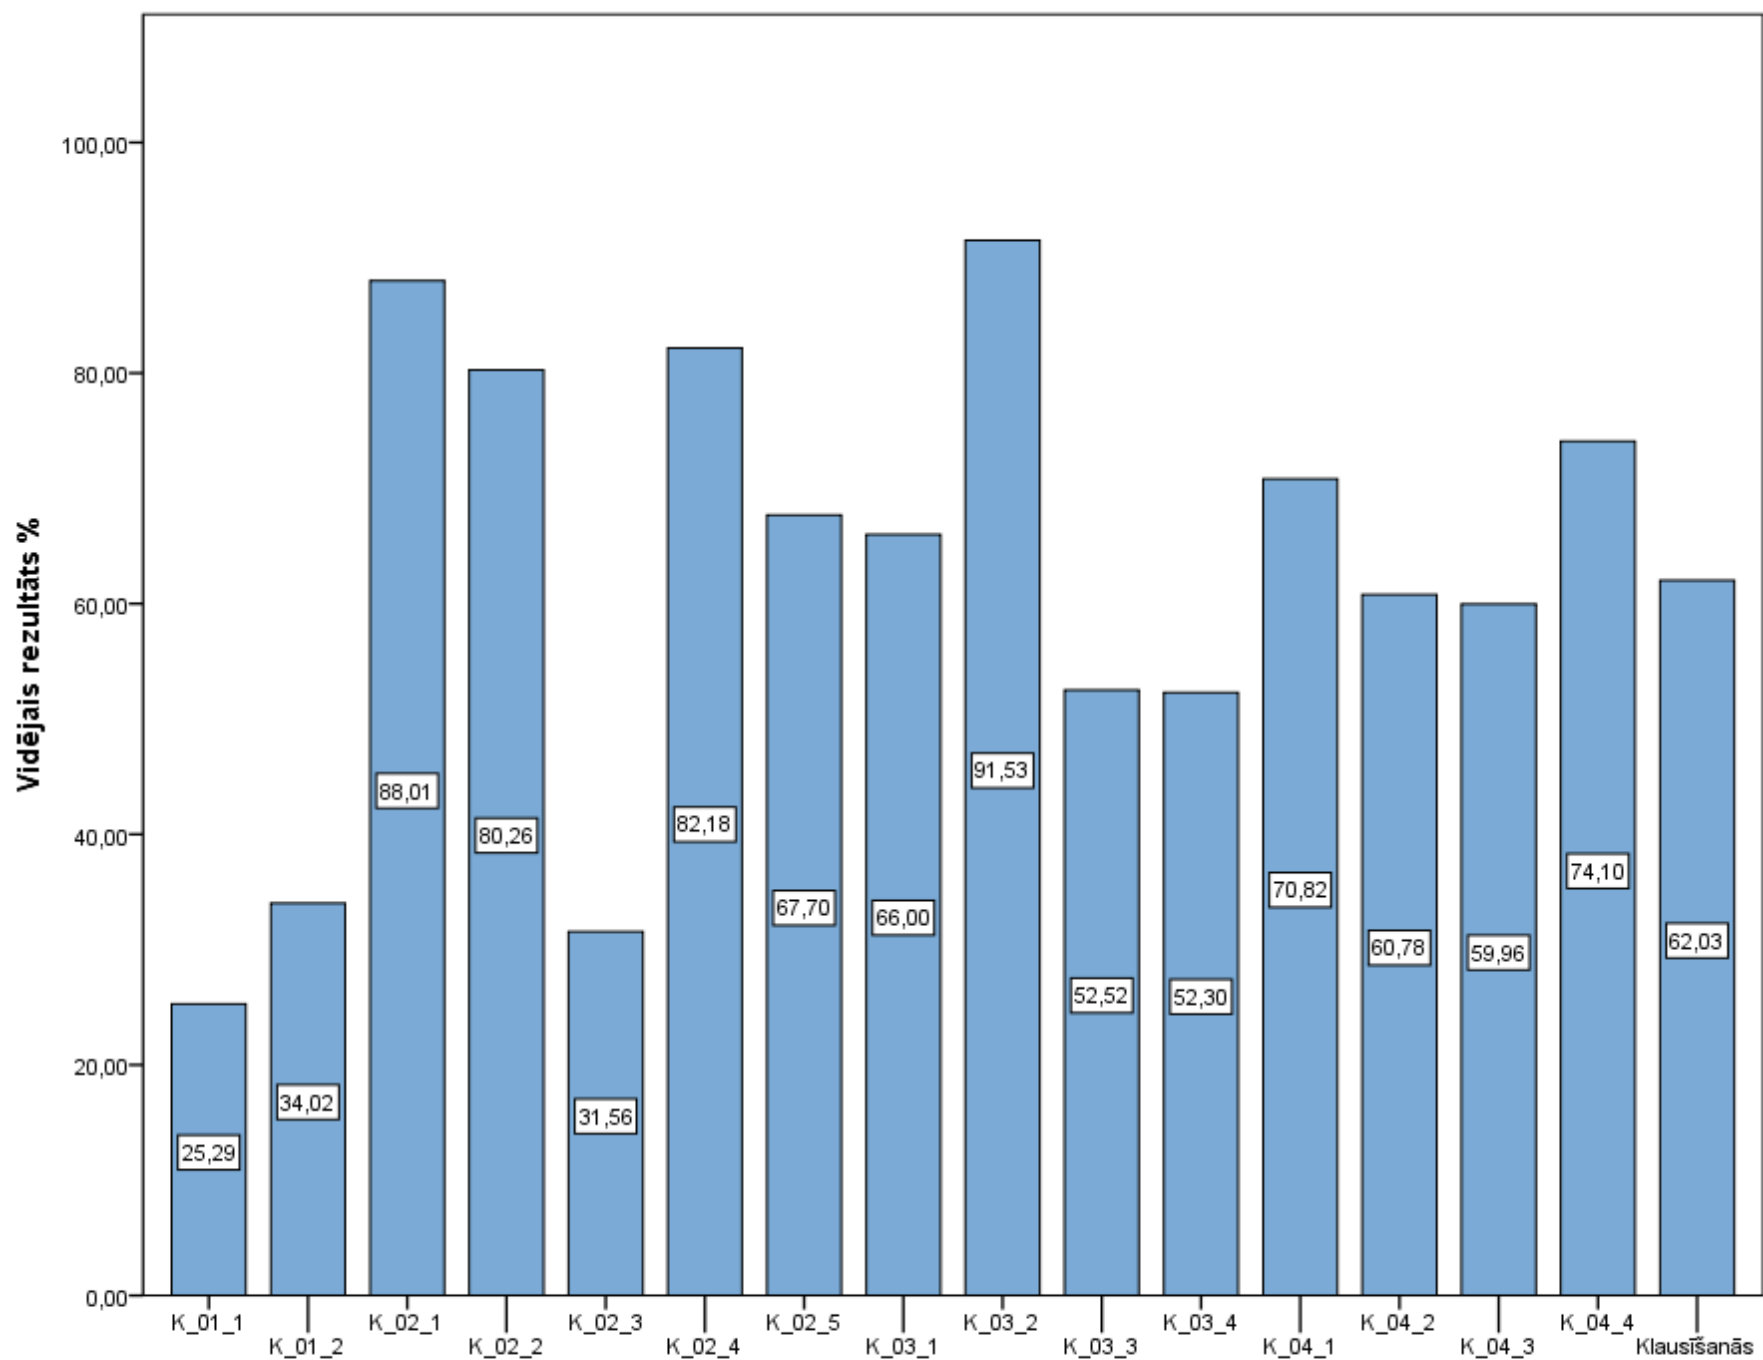

Diagnosticējošais darbs latviešu valodā 6. klasei 2019./2020.māc.g. Klausīšanās daļas uzdevumu izpilde