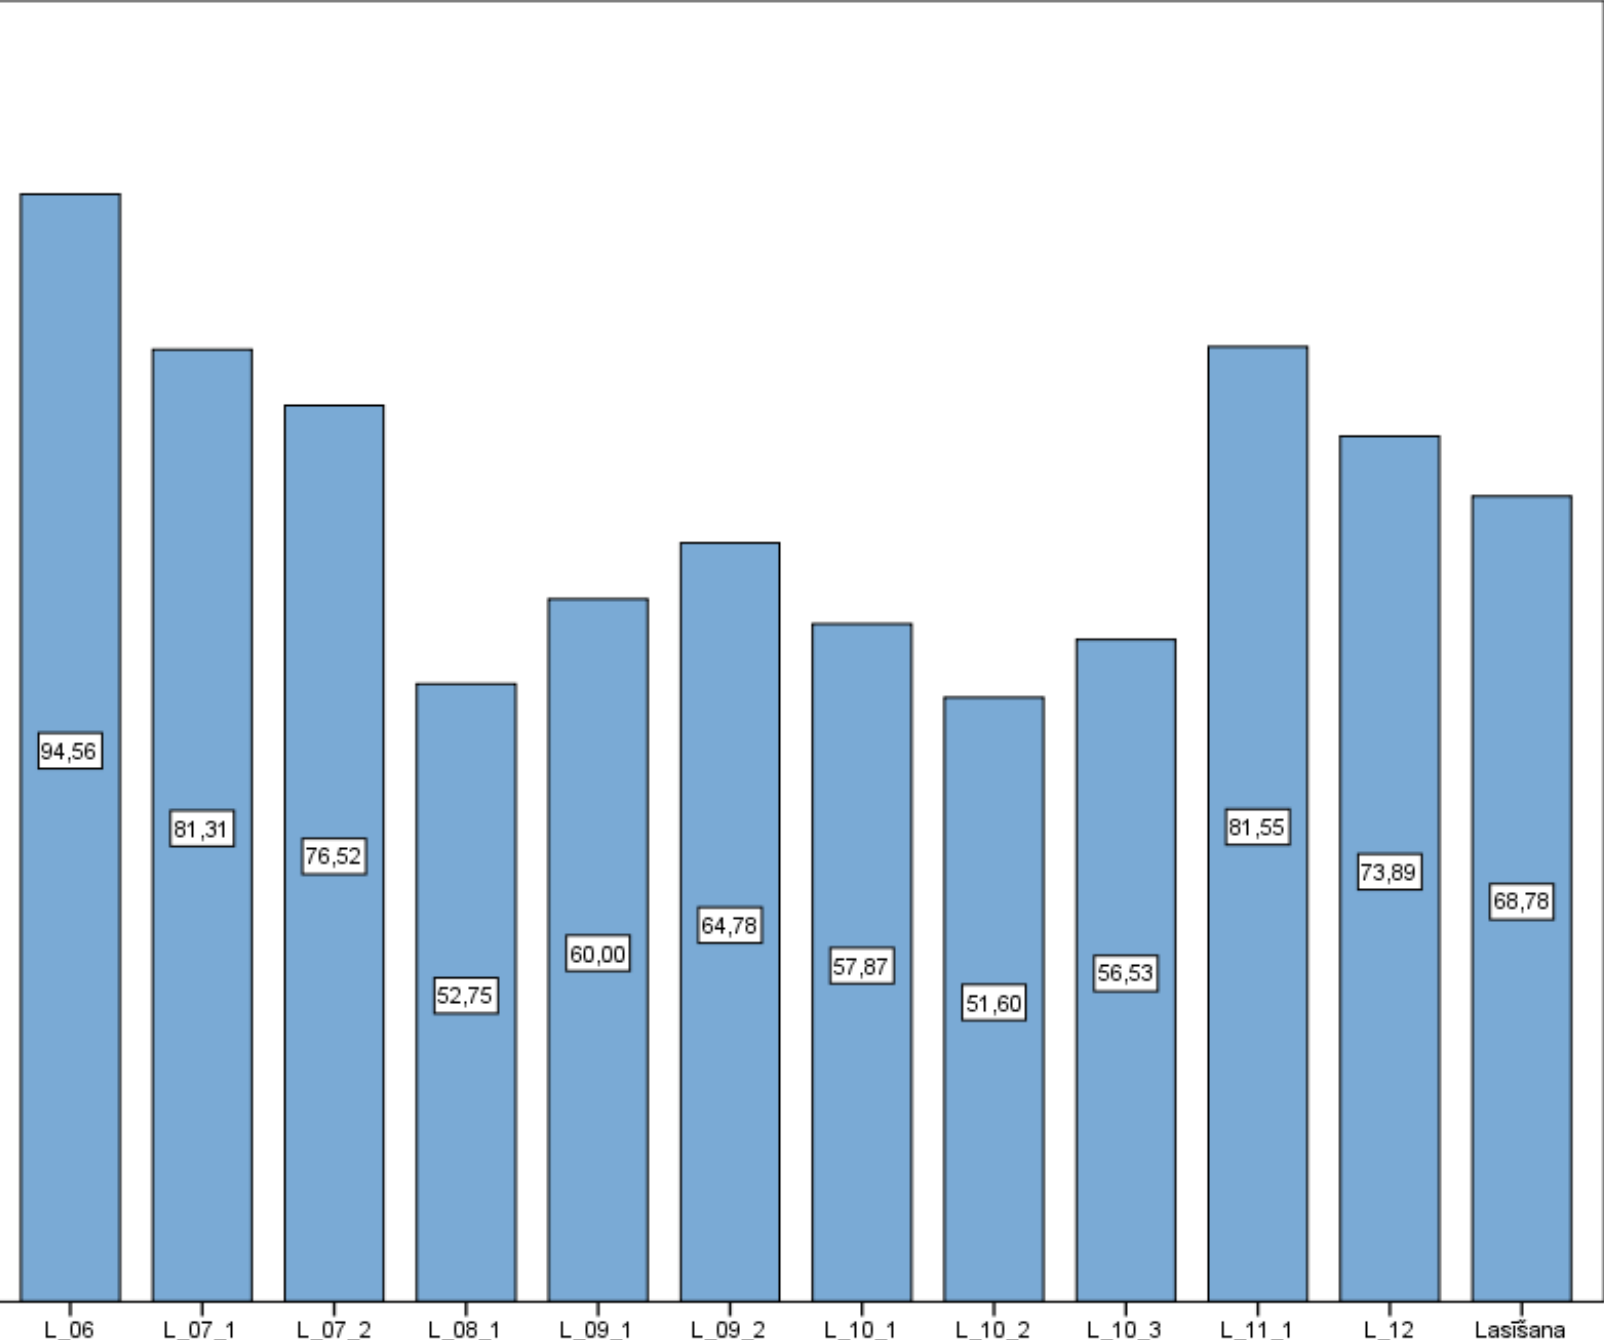

Diagnosticējošais darbs latviešu valodā 6. klasei 2019./2020.māc.g. Uzdevumu izpilde

Vidējais rezultāts %

100,00
80,00
60,00
40,00
20,00
0,00

Diagnosticējošais darbs latviešu valodā 6. klasei 2019./2020.māc.g. Lasīšanas daļas uzdevumu izpilde