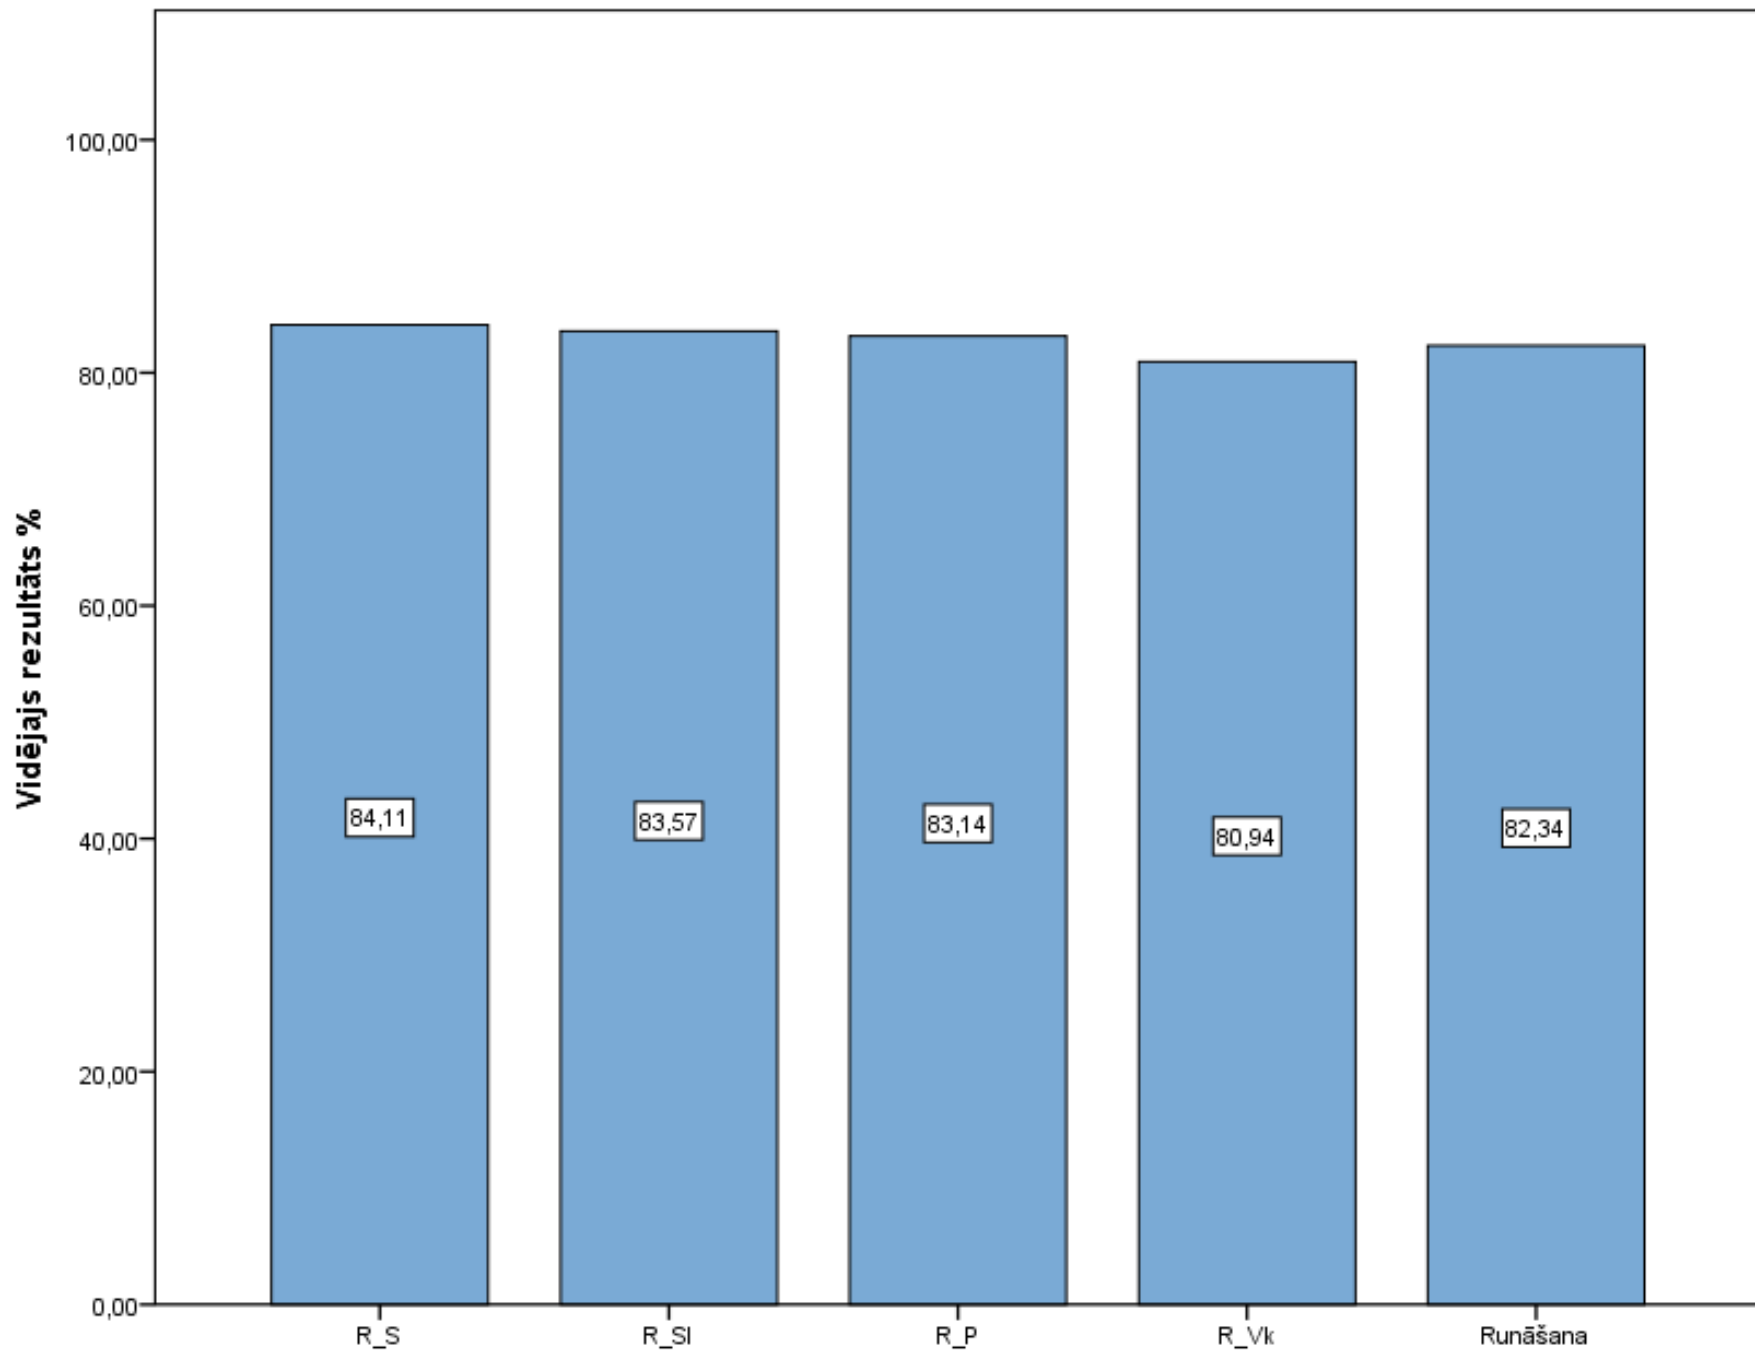

Diagnosticējošais darbs latviešu valodā 6. klasei 2019./2020.māc.g. Mutvārdu daļas uzdevumu izpilde