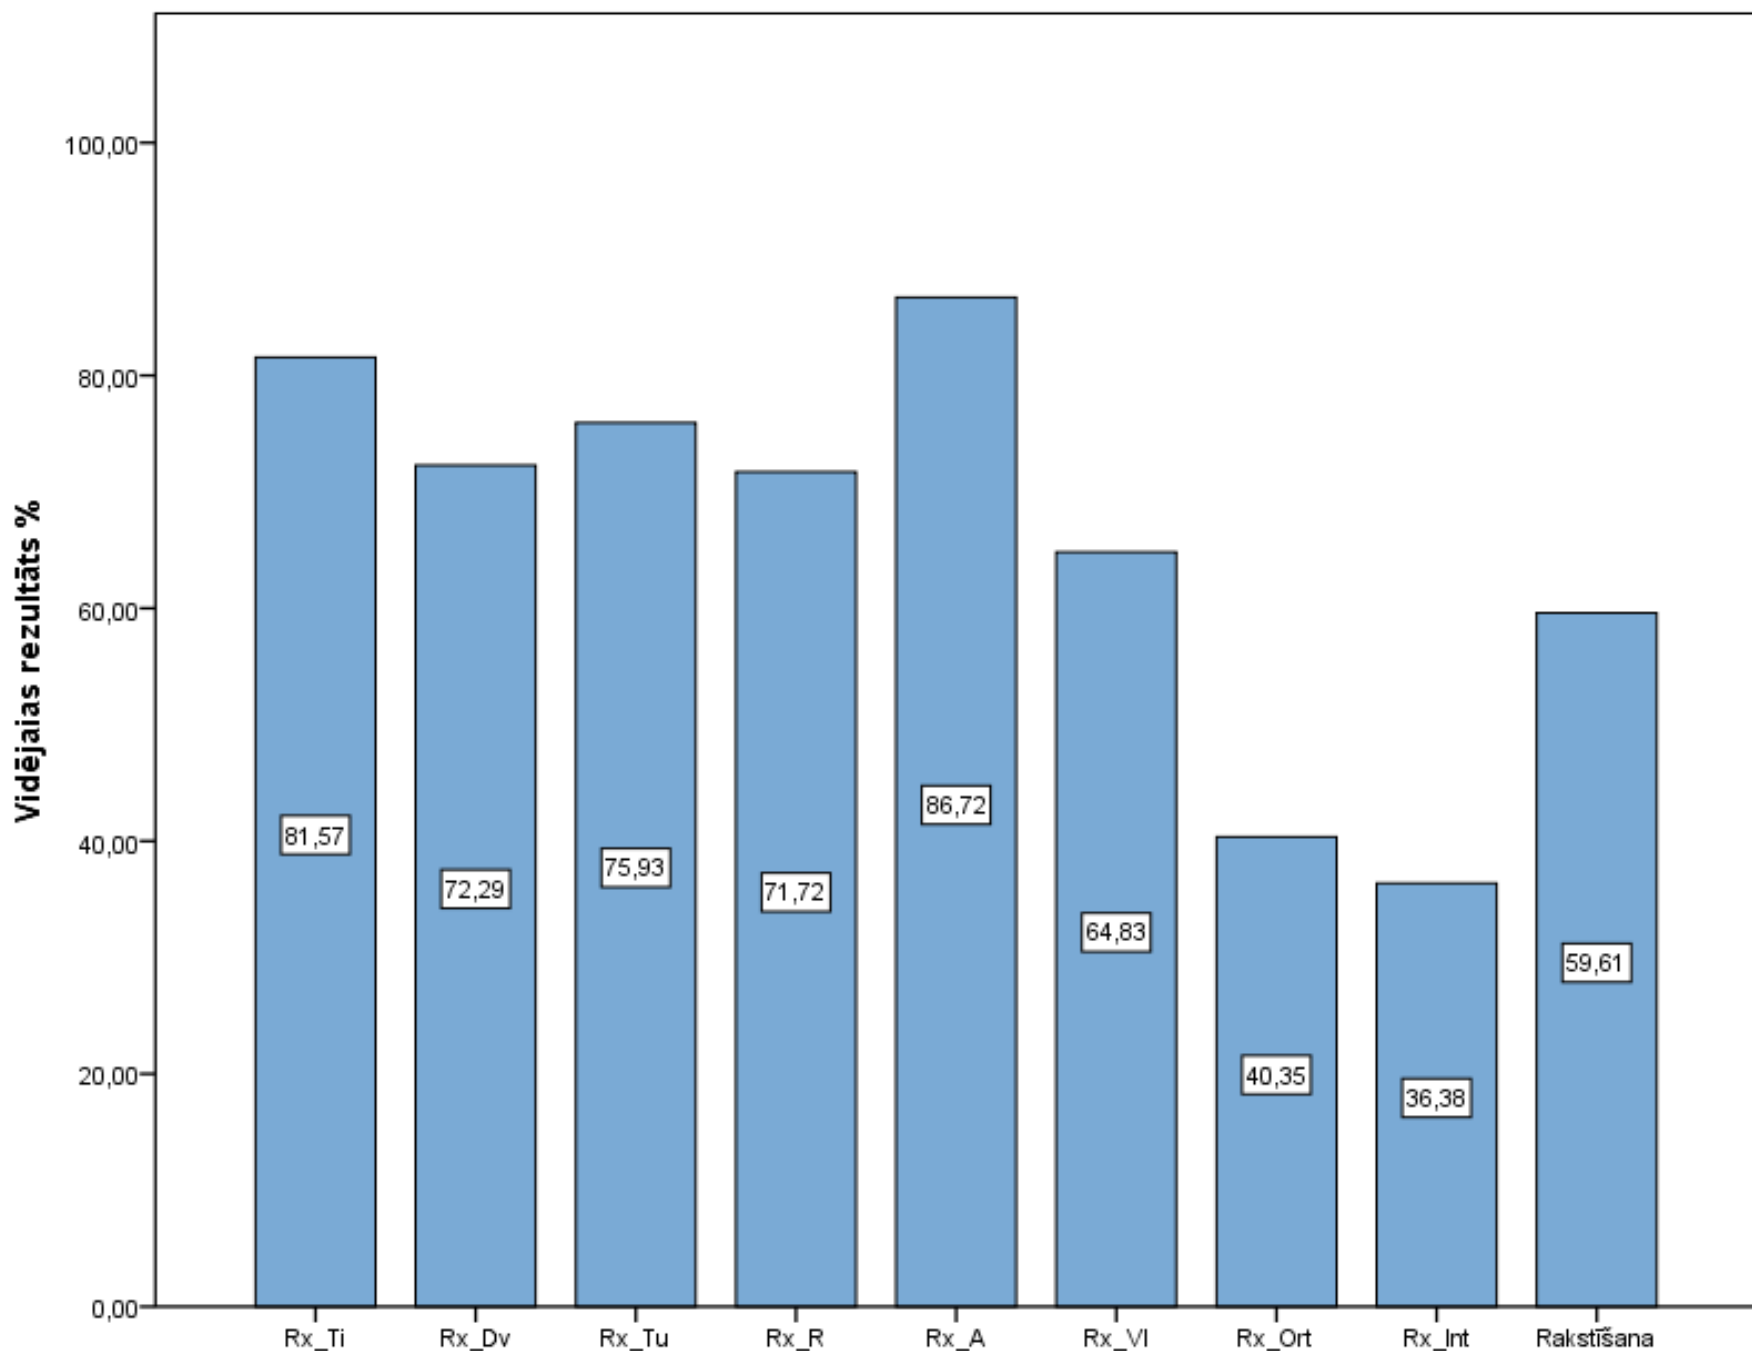

Diagnosticējamais darbs latviešu valodā 6. klasei 2019./2020.māc.g. Rakstu daļas uzdevumu izpilde