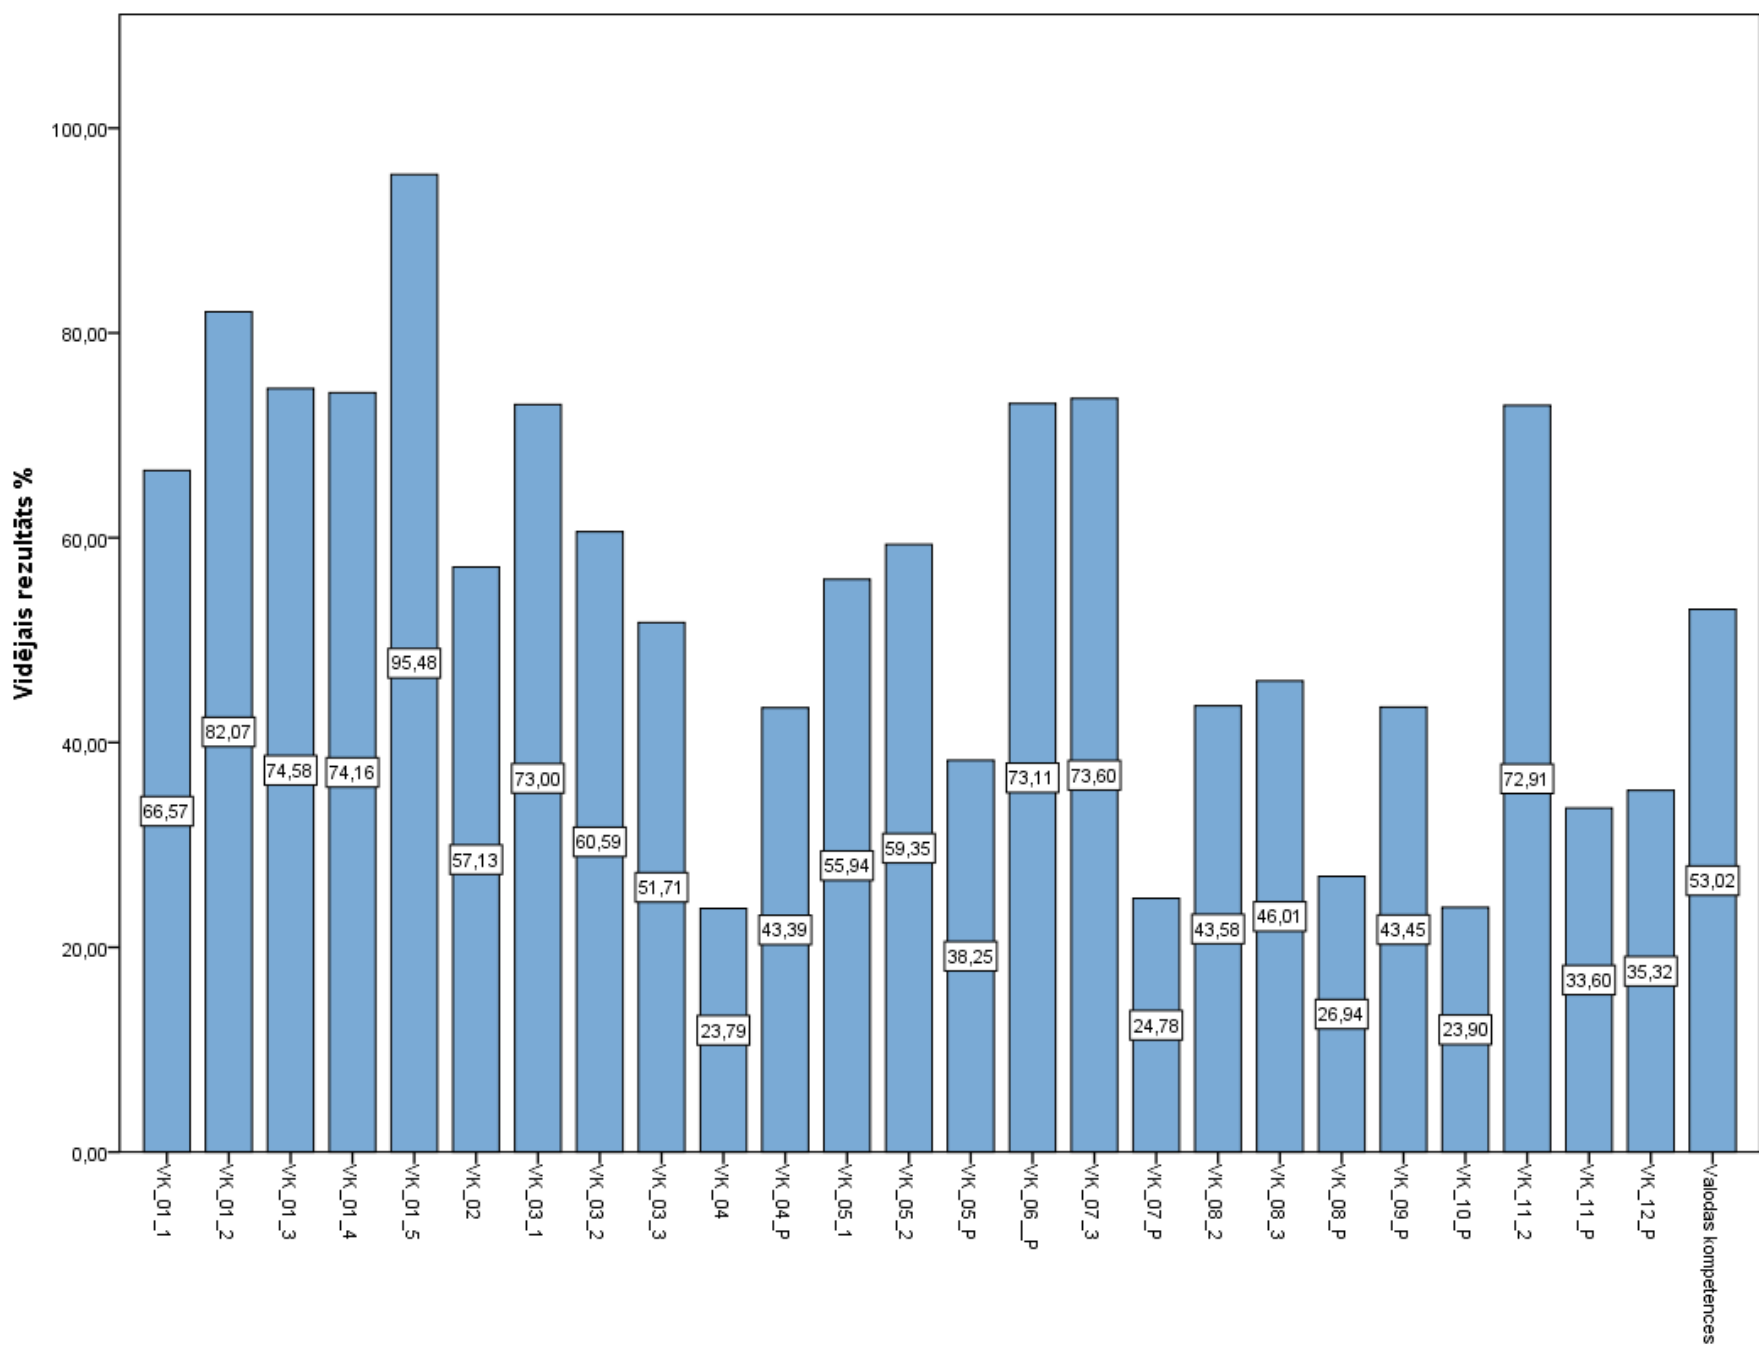

Diagnosticējošais darbs latviešu valodā 6. klasei 2019./2020.māc.g. Uzdevumu izpilde

Vidējais rezultāts %

100,00
80,00
60,00
40,00
20,00
0,00

Diagnosticējošais darbs latviešu valodā 6. klasei 2019./2020.māc.g. Lasīšanas daļas uzdevumu izpilde