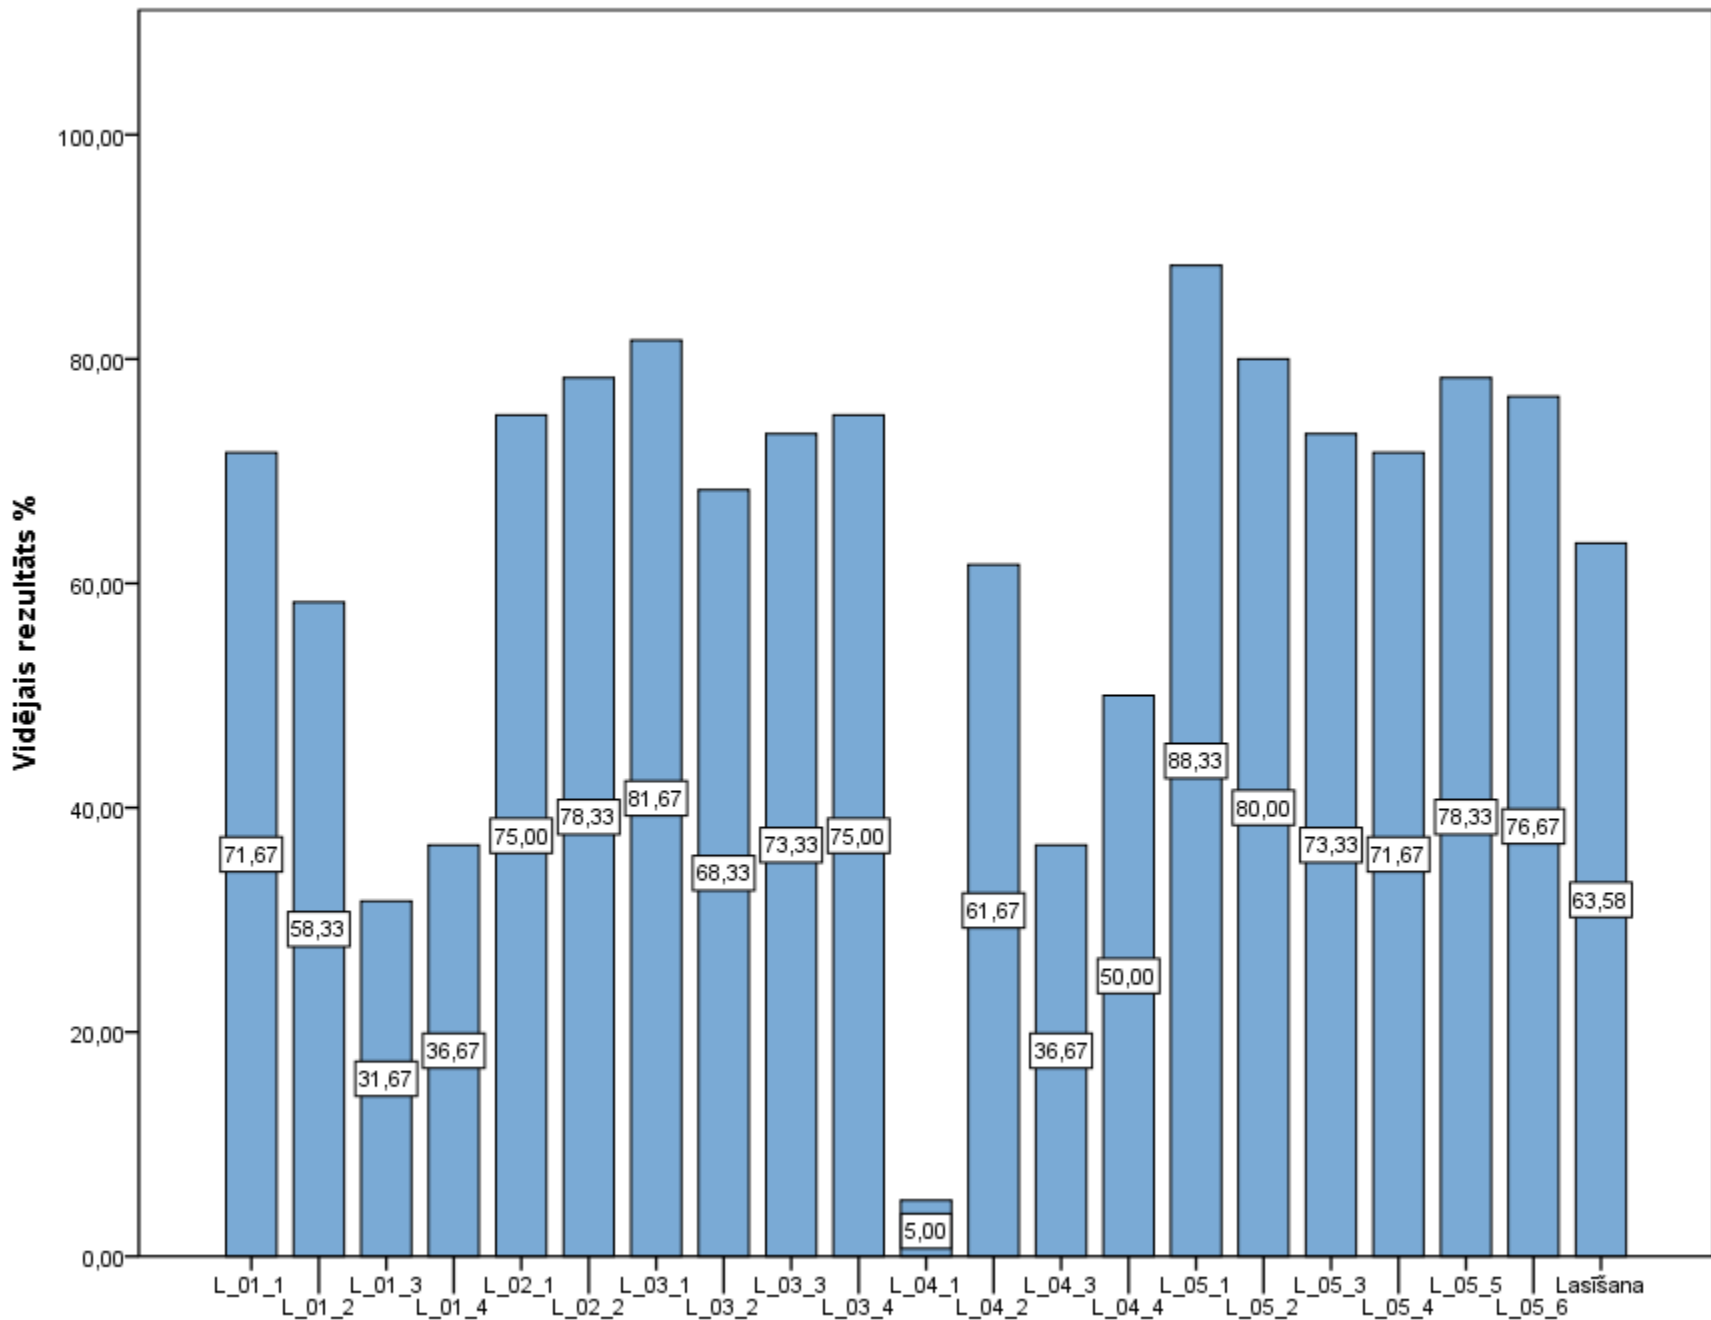

Diagnosticējošais darbs poļu valodā 6. klasei 2018./2019.māc.g. Uzdevumu izpilde

Diagnosticējošais darbs poļu valodā 6. klasei 2018./2019.māc.g. Lasīšanas daļas uzdevumu izpilde

Diagnosticējošais darbs poļu valodā 6. klasei 2018./2019.māc.g. Klausīšanās daļas uzdevumu izpilde

Diagnosticējošais darbs poļu valodā 6. klasei 2018./2019.māc.g. Valodas lietojuma daļas uzdevumu izpilde