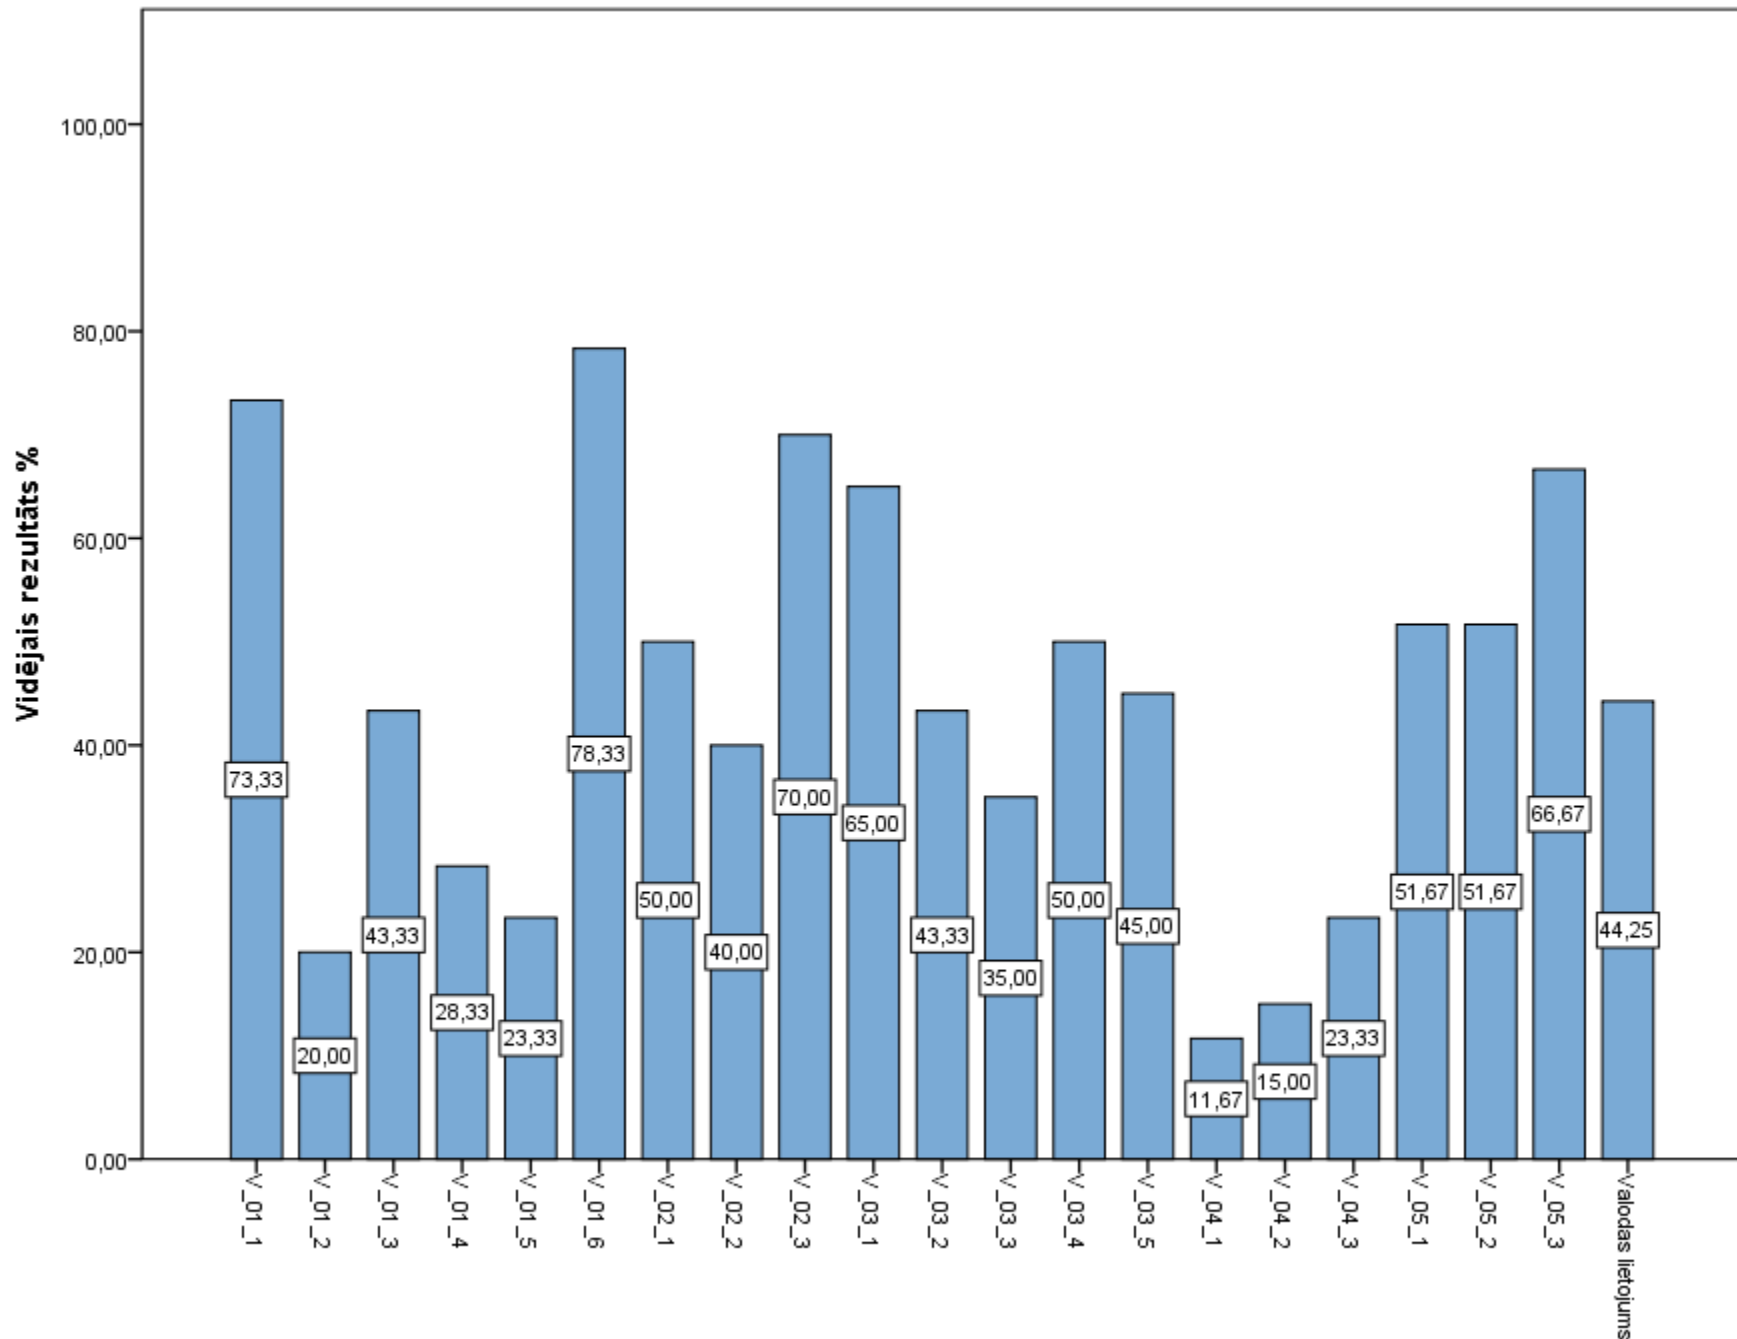

Diagnosticējošais darbs poļu valodā 6. klasei 2018./2019.māc.g. Uzdevumu izpilde

Diagnosticējošais darbs poļu valodā 6. klasei 2018./2019.māc.g. Lasīšanas daļas uzdevumu izpilde

Diagnosticējošais darbs poļu valodā 6. klasei 2018./2019.māc.g. Klausīšanās daļas uzdevumu izpilde

Diagnosticējošais darbs poļu valodā 6. klasei 2018./2019.māc.g. Valodas lietojuma daļas uzdevumu izpilde