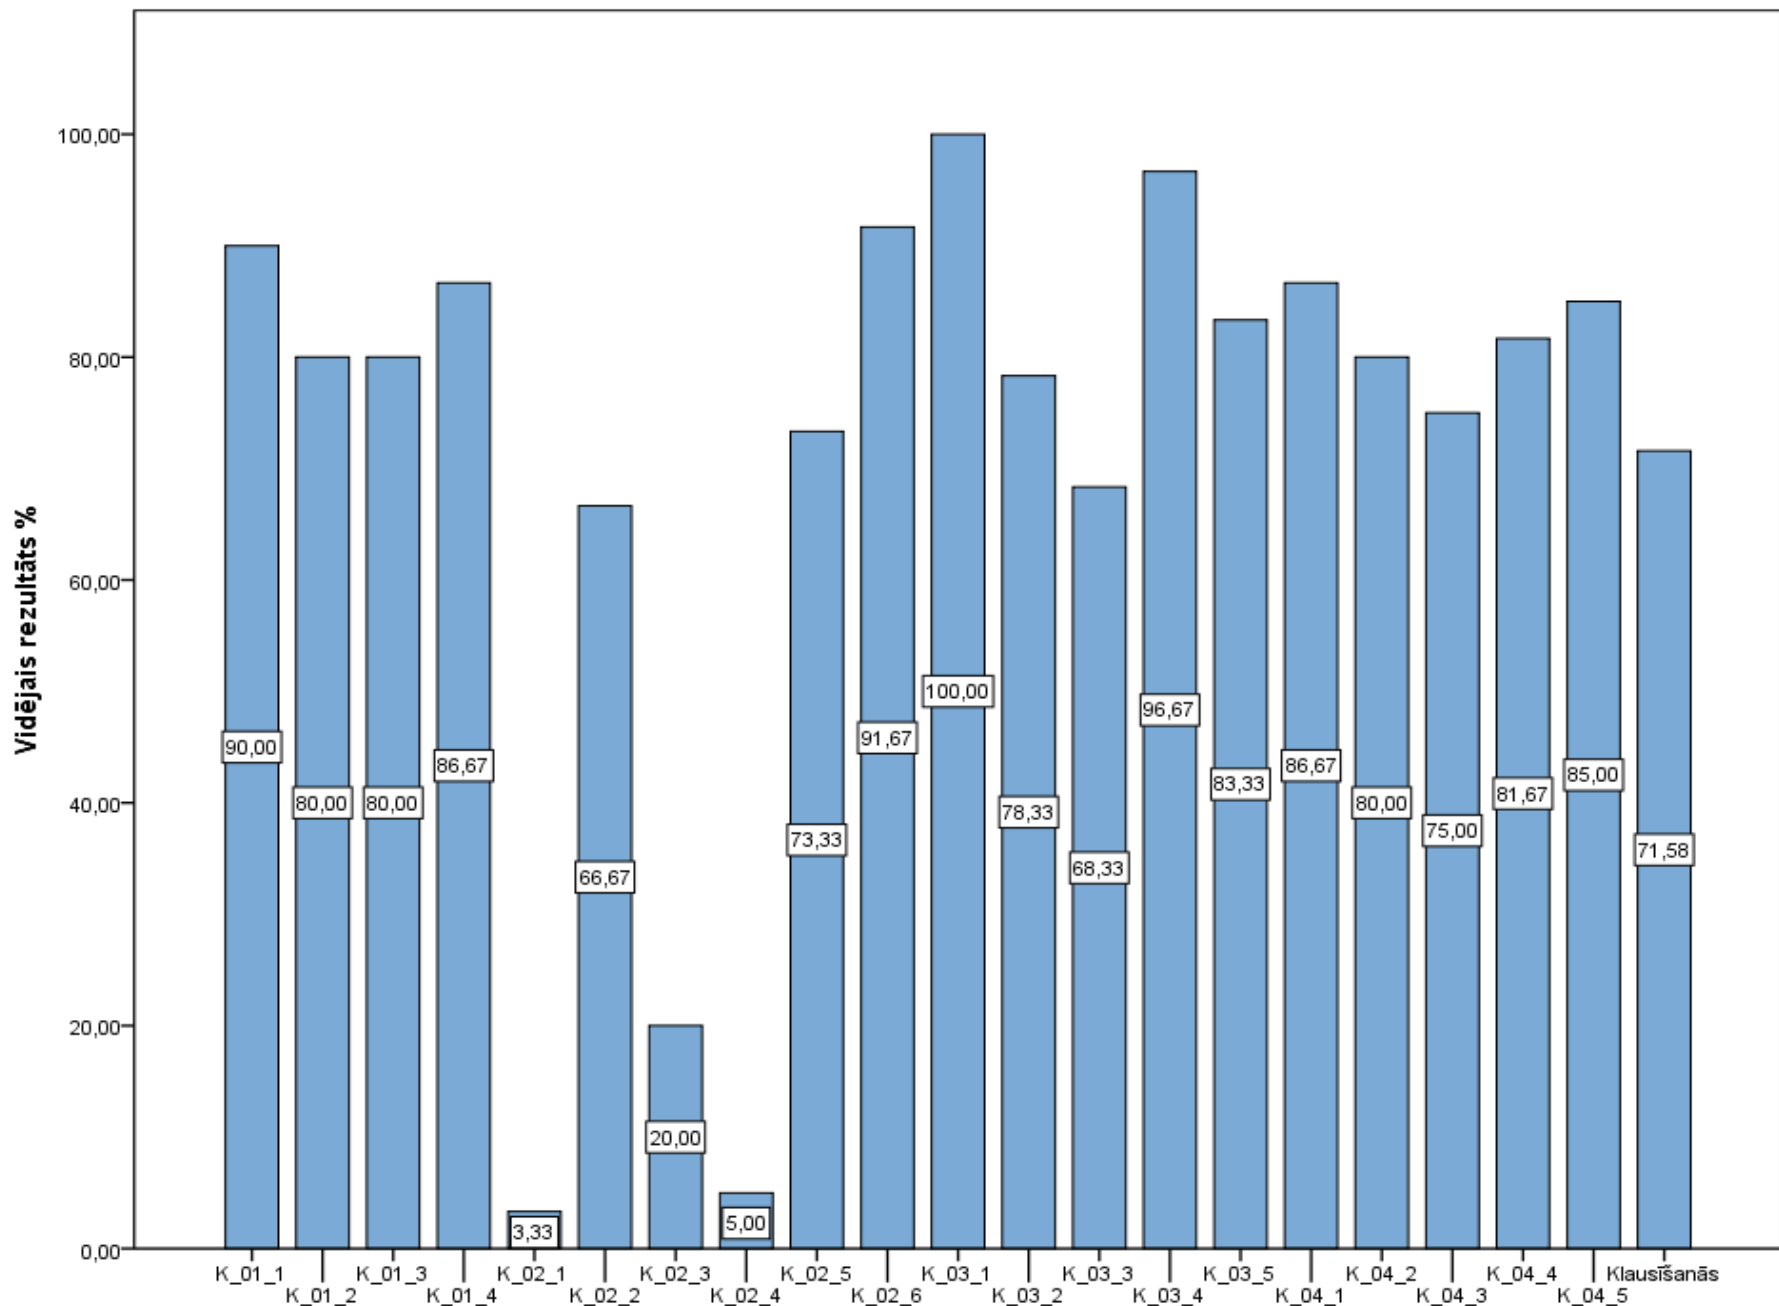

Diagnosticējošais darbs poļu valodā 6. klasei 2018./2019.māc.g. Uzdevumu izpilde

Diagnosticējošais darbs poļu valodā 6. klasei 2018./2019.māc.g. Lasīšanas daļas uzdevumu izpilde

Diagnosticējošais darbs poļu valodā 6. klasei 2018./2019.māc.g. Klausīšanās daļas uzdevumu izpilde

Diagnosticējošais darbs poļu valodā 6. klasei 2018./2019.māc.g. Valodas lietojuma daļas uzdevumu izpilde