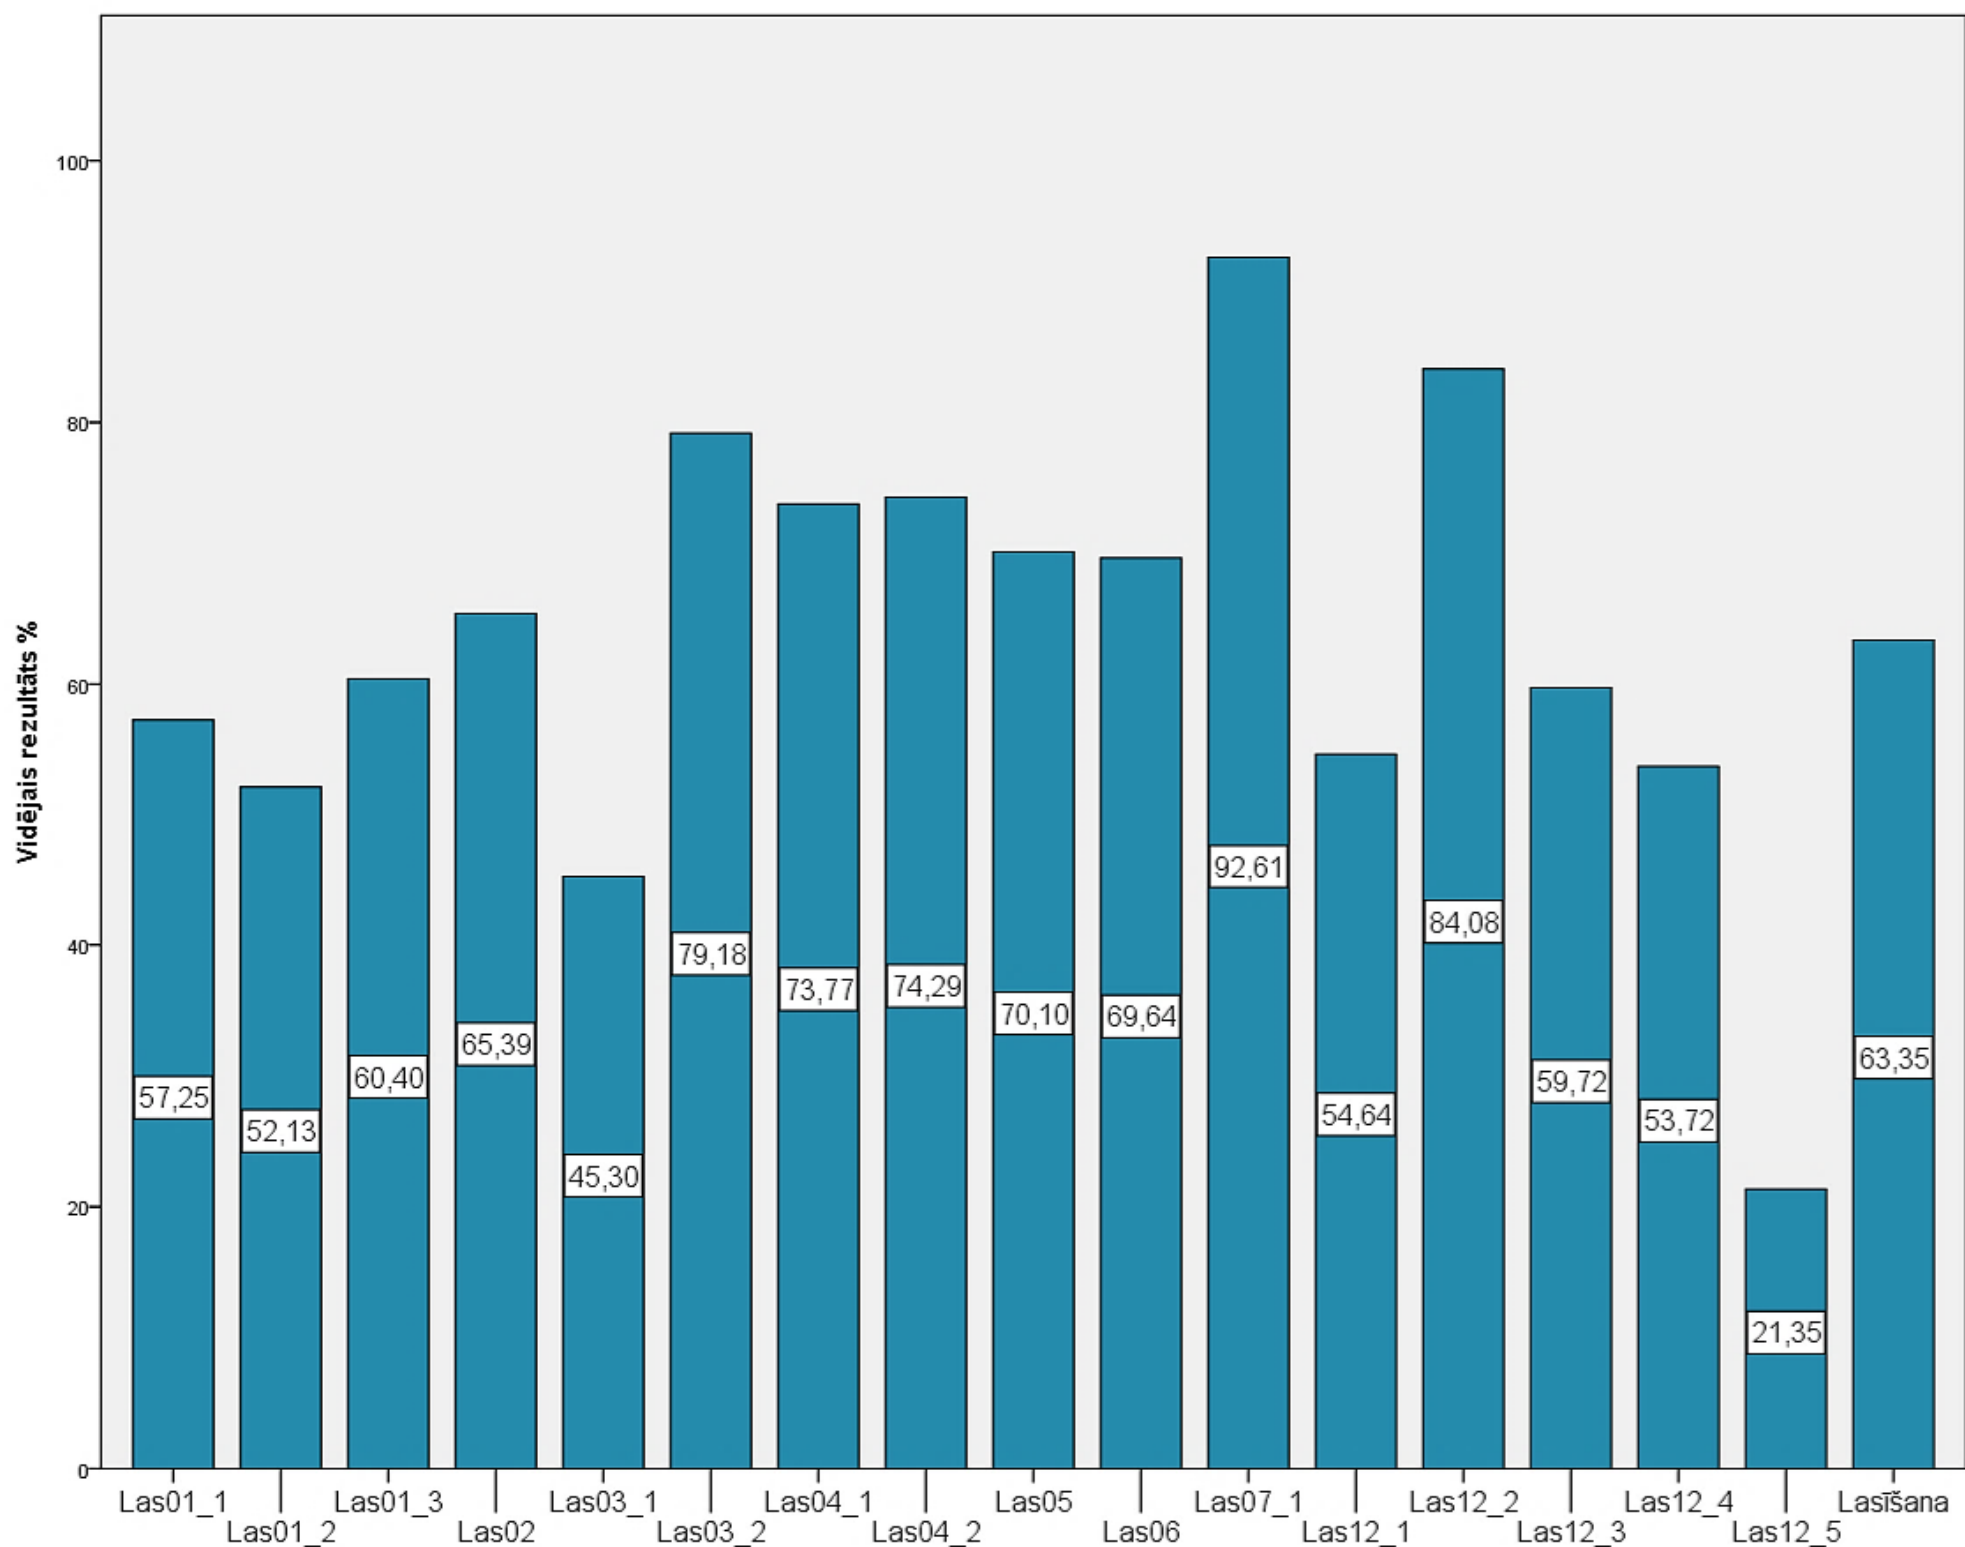

Diagnosticējošais darbs latviešu valodā 6.klasei 2017./2018.māc.g. Uzdevumu izpilde

**Diagnosticējošais darbs latviešu valodā 6.klasei 2017./2018.māc.g. Lasīšanas daļas uzdevumu izpilde**

**Diagnosticējošais darbs latviešu valodā 6.klasei 2017./2018.māc.g. Klausīšanās daļas uzdevumu izpilde**