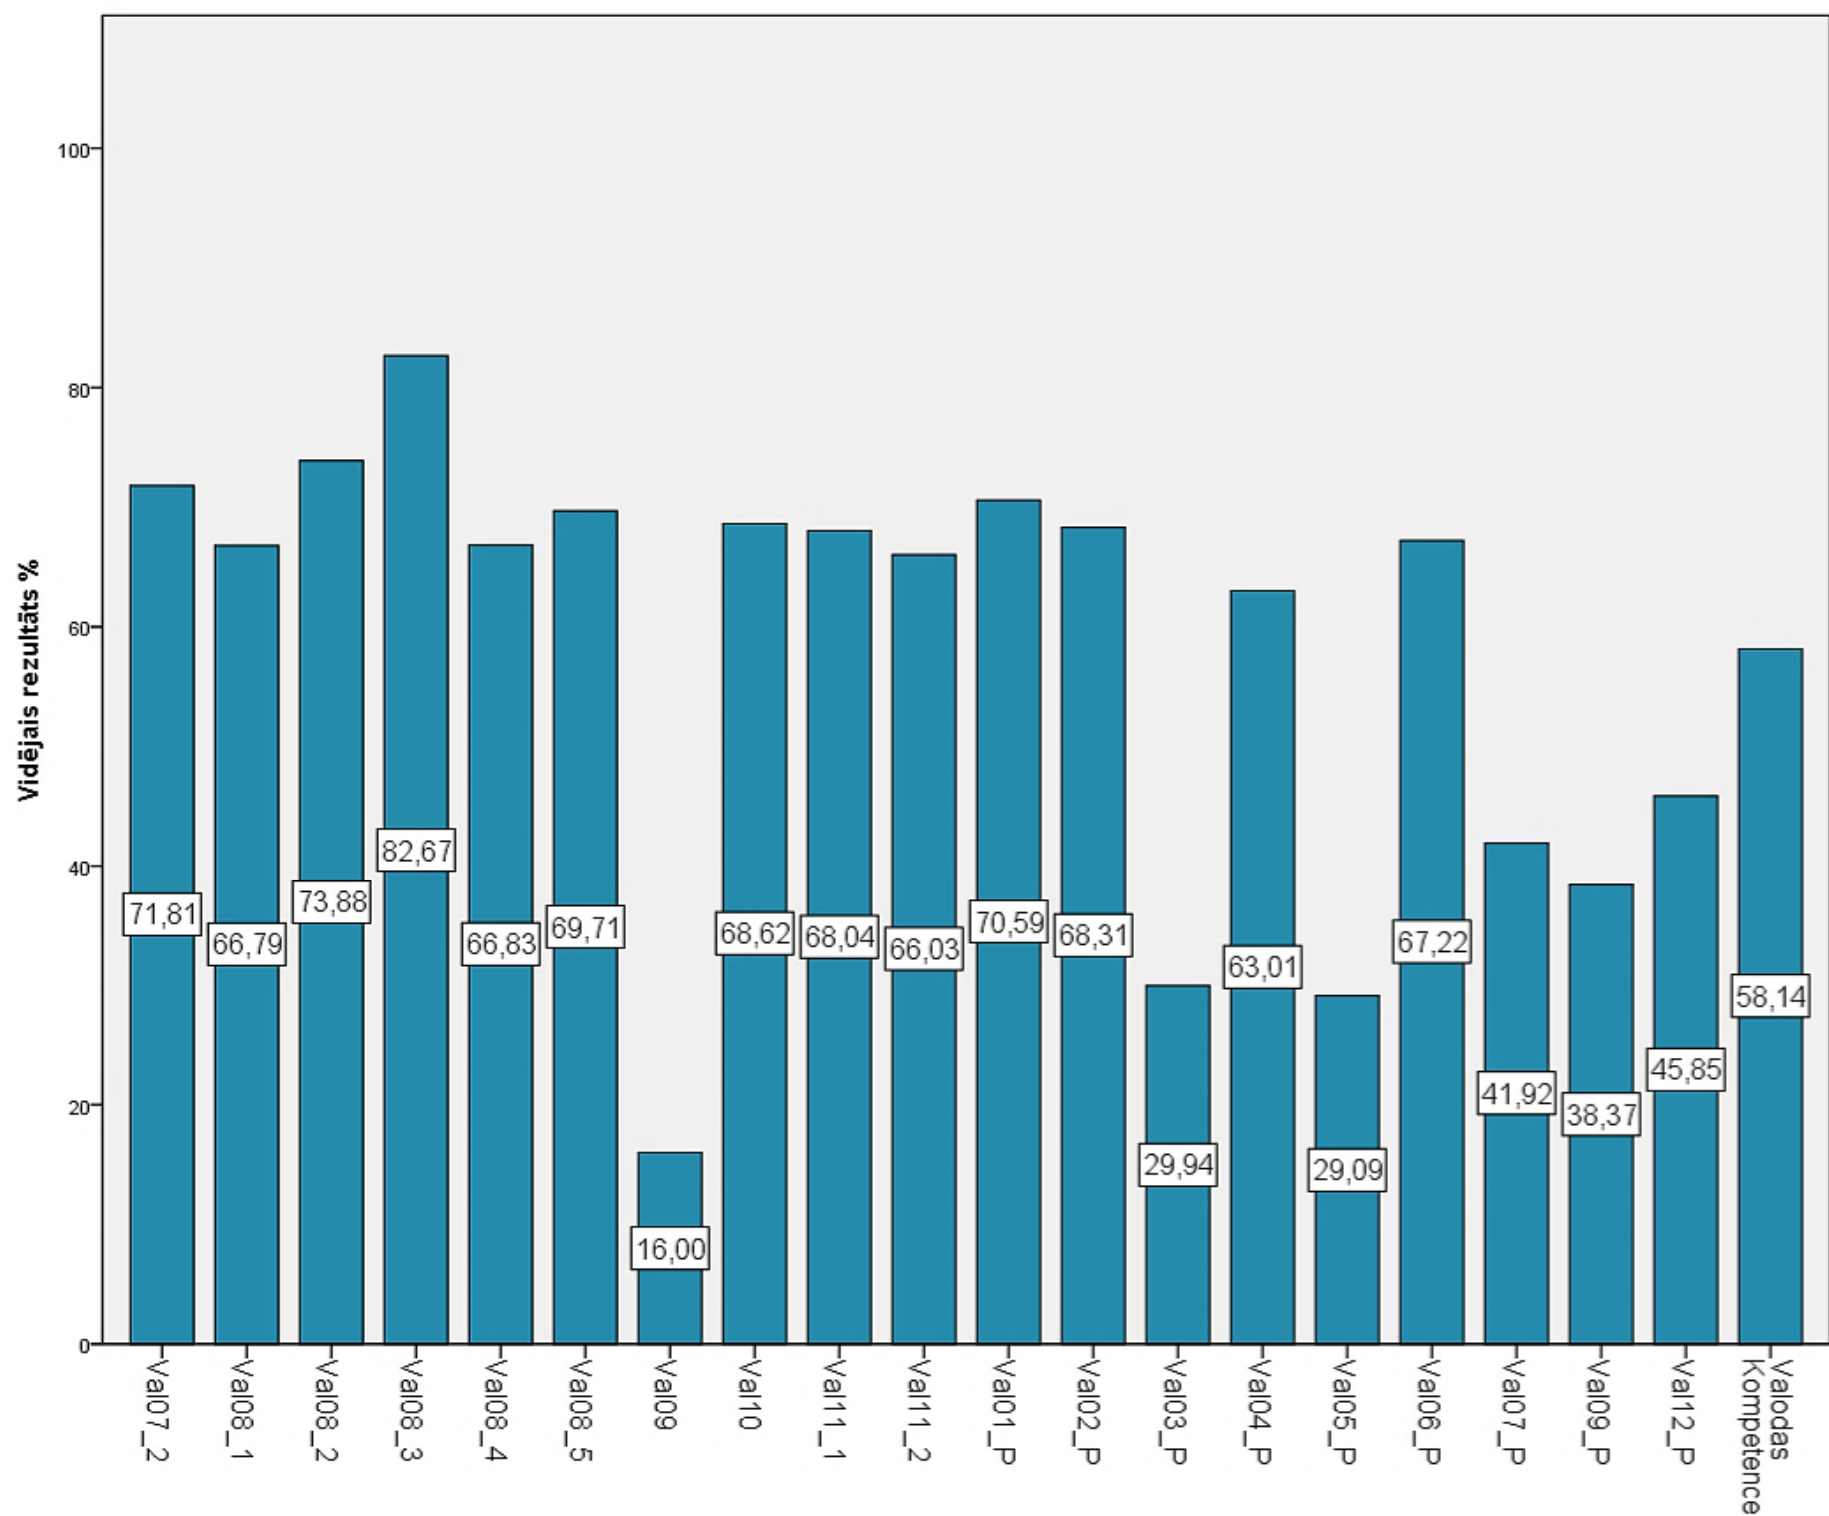

Diagnosticējošais darbs latviešu valodā 6.klasei 2017./2018.māc.g. Uzdevumu izpilde

**Diagnosticējošais darbs latviešu valodā 6.klasei 2017./2018.māc.g. Lasīšanas daļas uzdevumu izpilde**

**Diagnosticējošais darbs latviešu valodā 6.klasei 2017./2018.māc.g. Klausīšanās daļas uzdevumu izpilde**