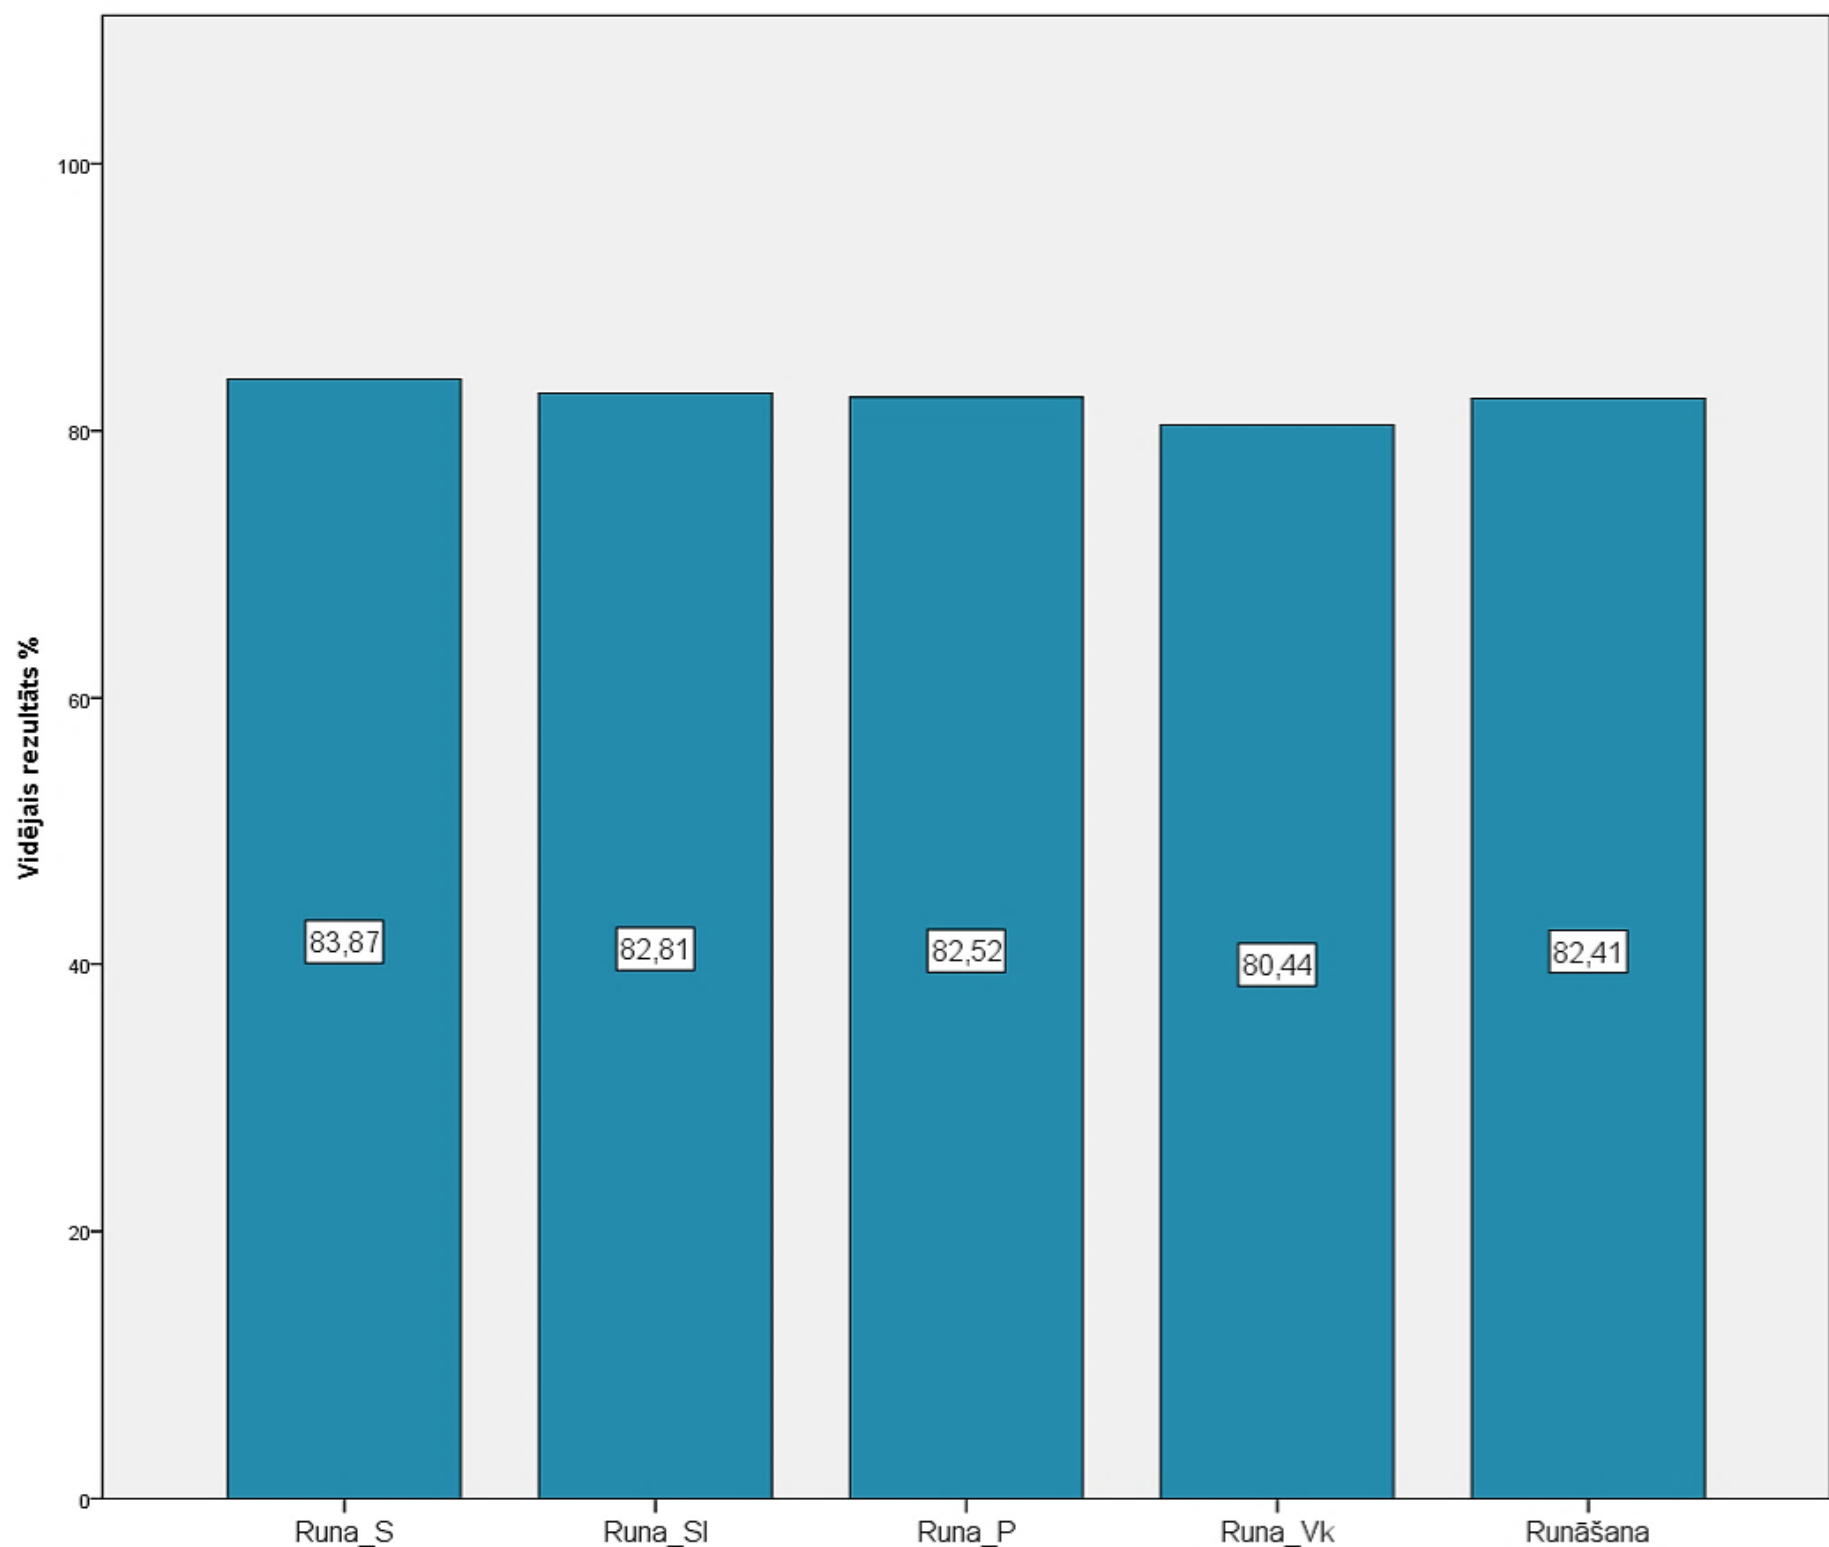

Diagnosticējamais darbs latviešu valodā 6.klasei 2017./2018.māc.g. Rakstu daļas izpilde

Diagnosticējošais darbs latviešu valodā 6.klasei 2017./2018.māc.g. Mutvārdu daļas izpilde