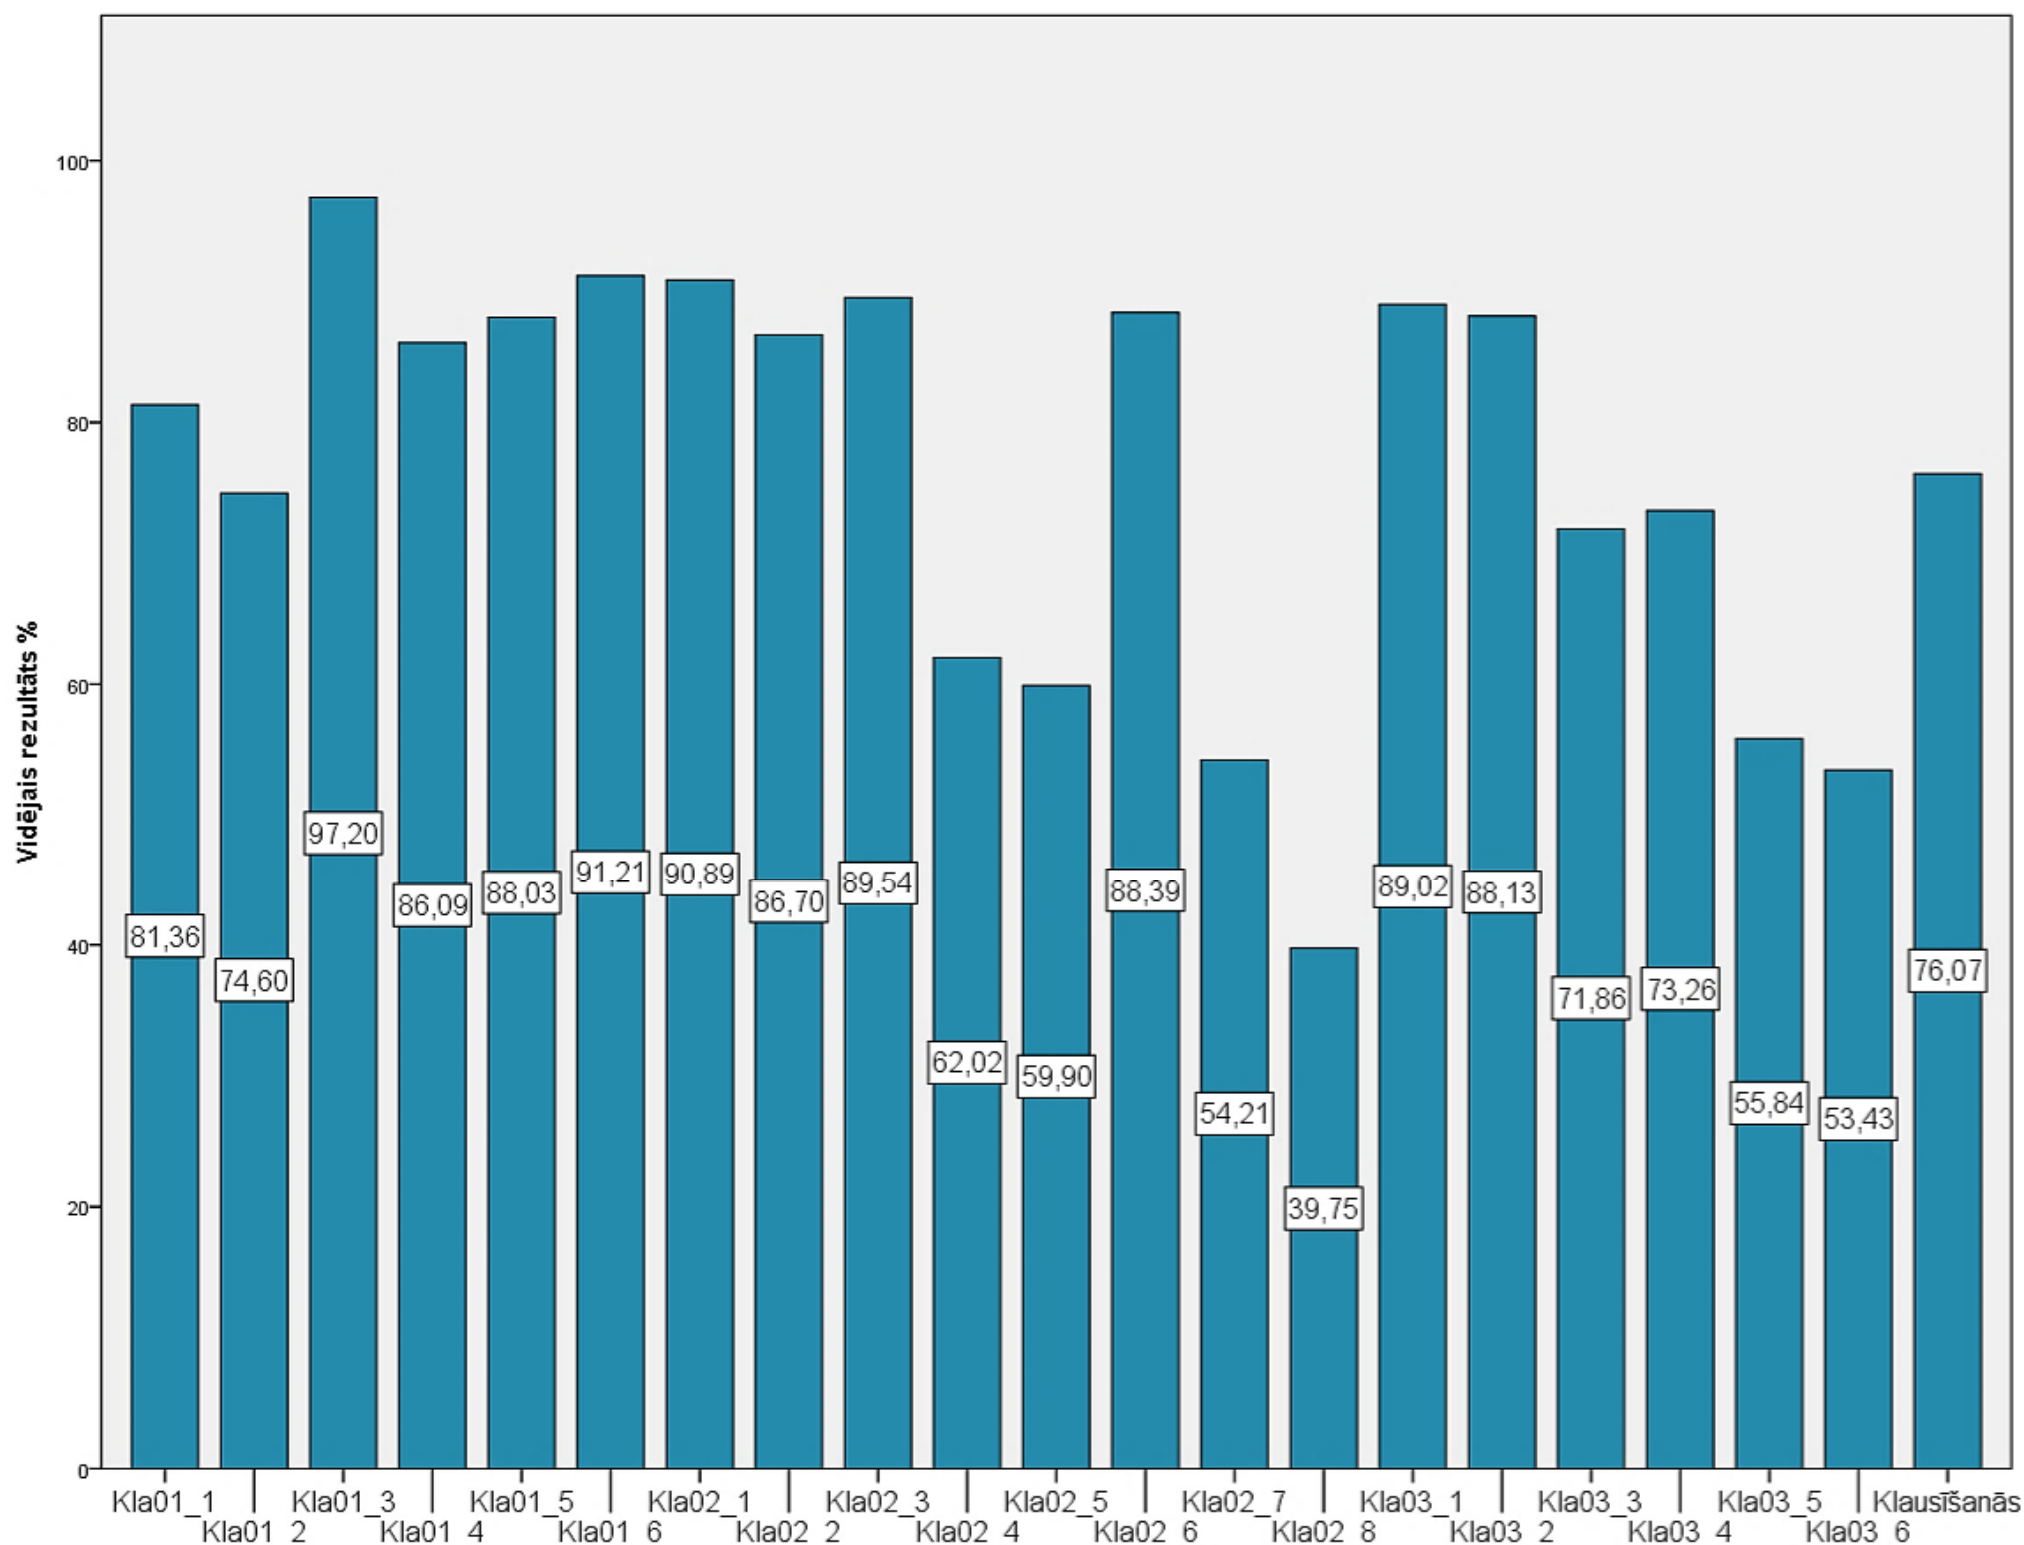

Diagnosticējošais darbs latviešu valodā 6.klasei 2017./2018.māc.g. Uzdevumu izpilde

**Diagnosticējošais darbs latviešu valodā 6.klasei 2017./2018.māc.g. Lasīšanas daļas uzdevumu izpilde**

**Diagnosticējošais darbs latviešu valodā 6.klasei 2017./2018.māc.g. Klausīšanās daļas uzdevumu izpilde**