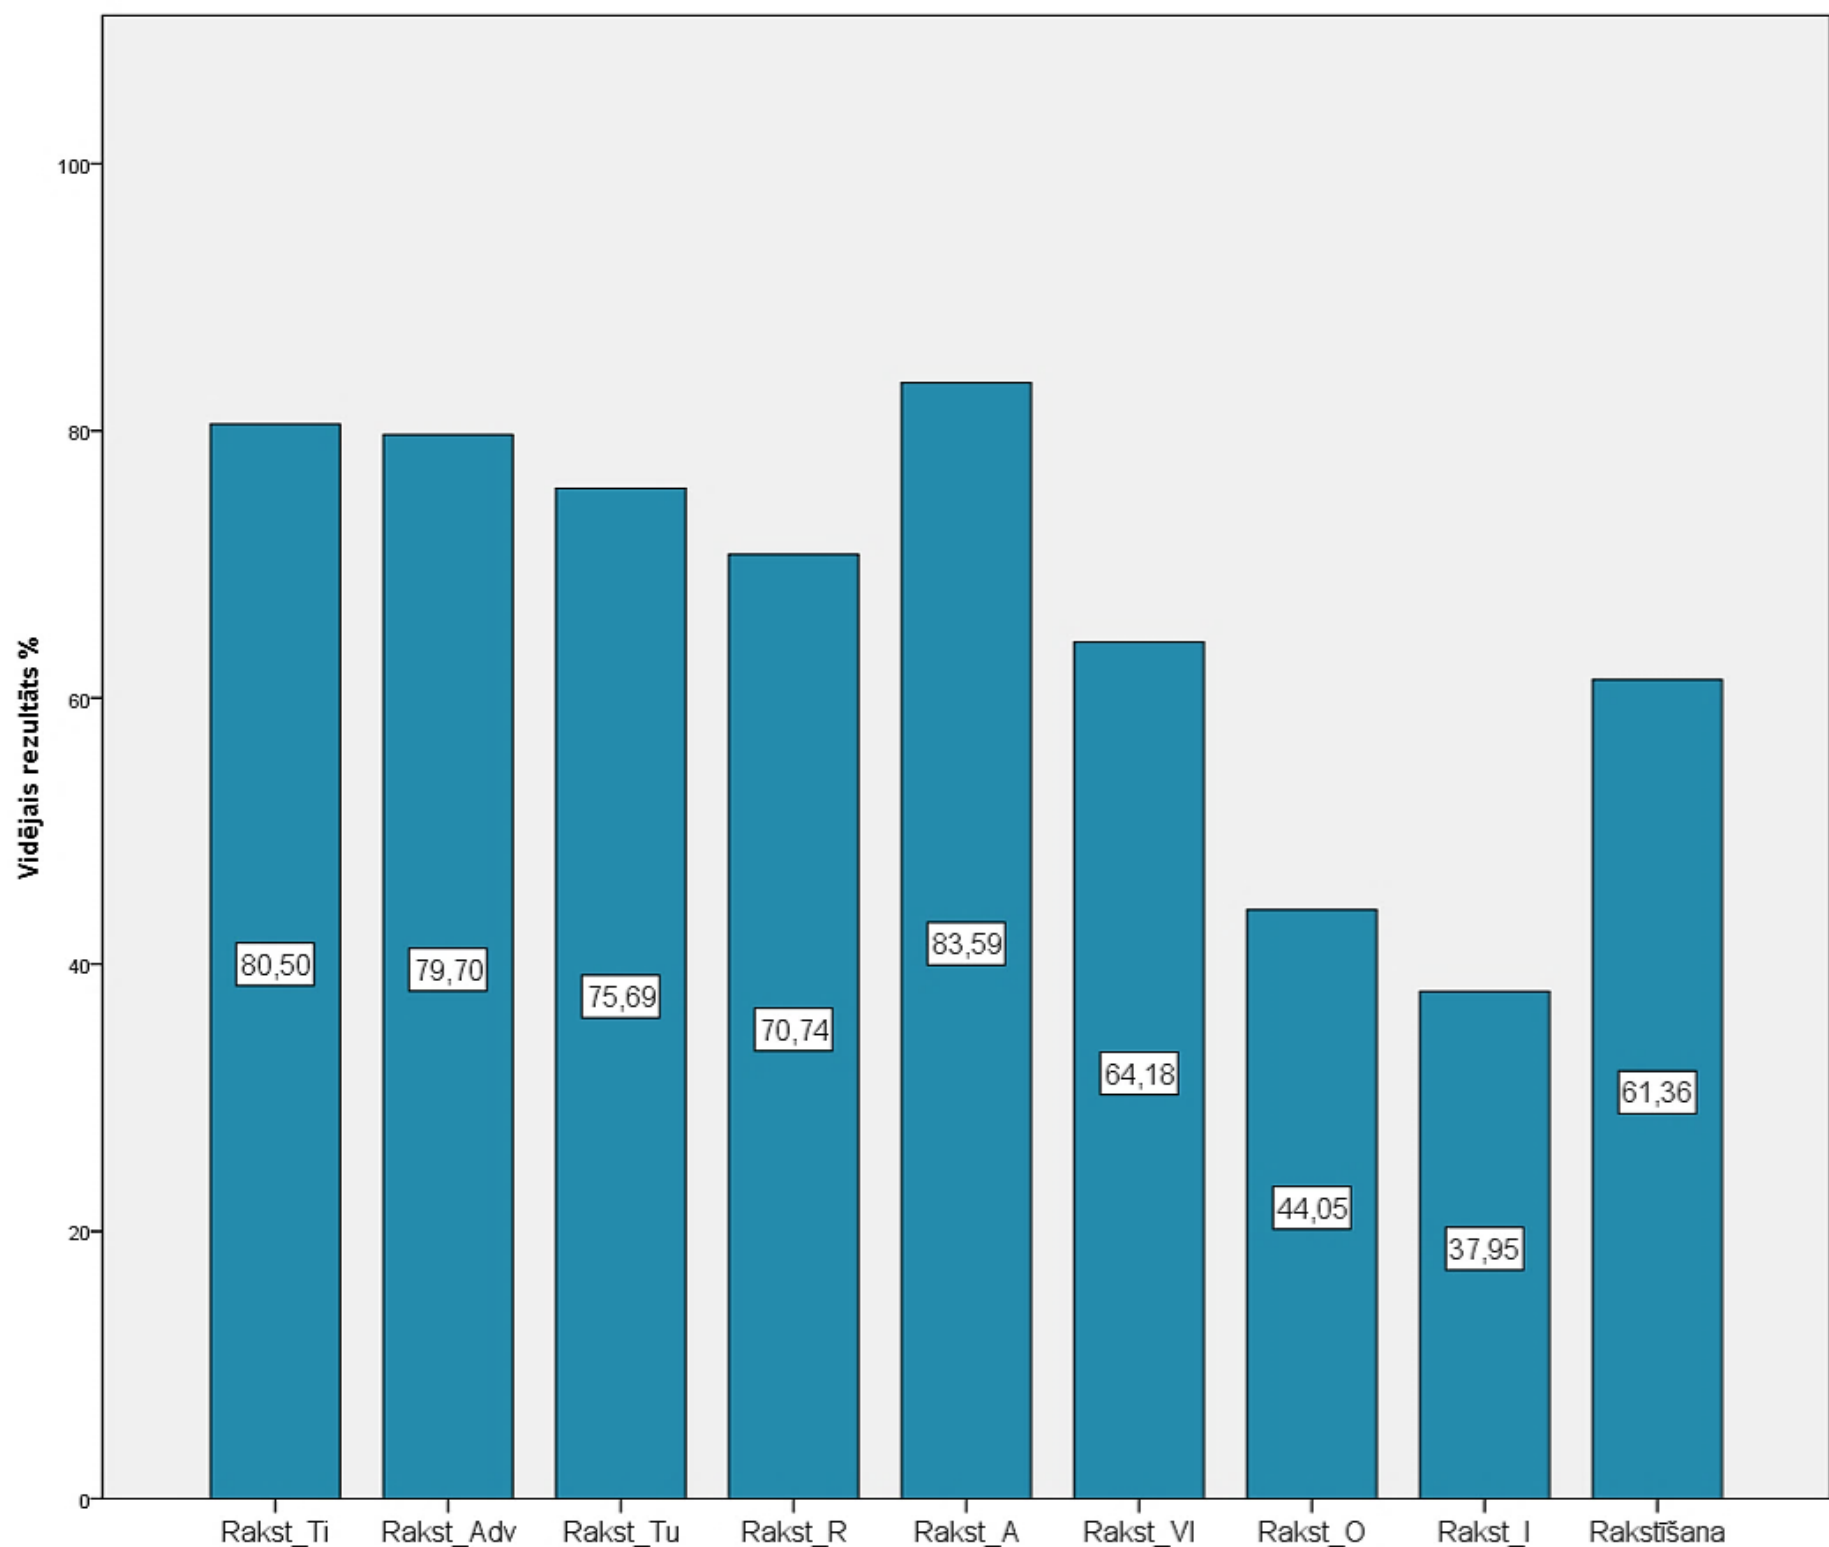

**Diagnosticējošais darbs latviešu valodā 6.klasei 2017./2018.māc.g.
Valodas kompetences daļas uzdevumu izpilde**

Diagnosticējamais darbs latviešu valodā 6.klasei 2017./2018.māc.g. Rakstu daļas izpilde