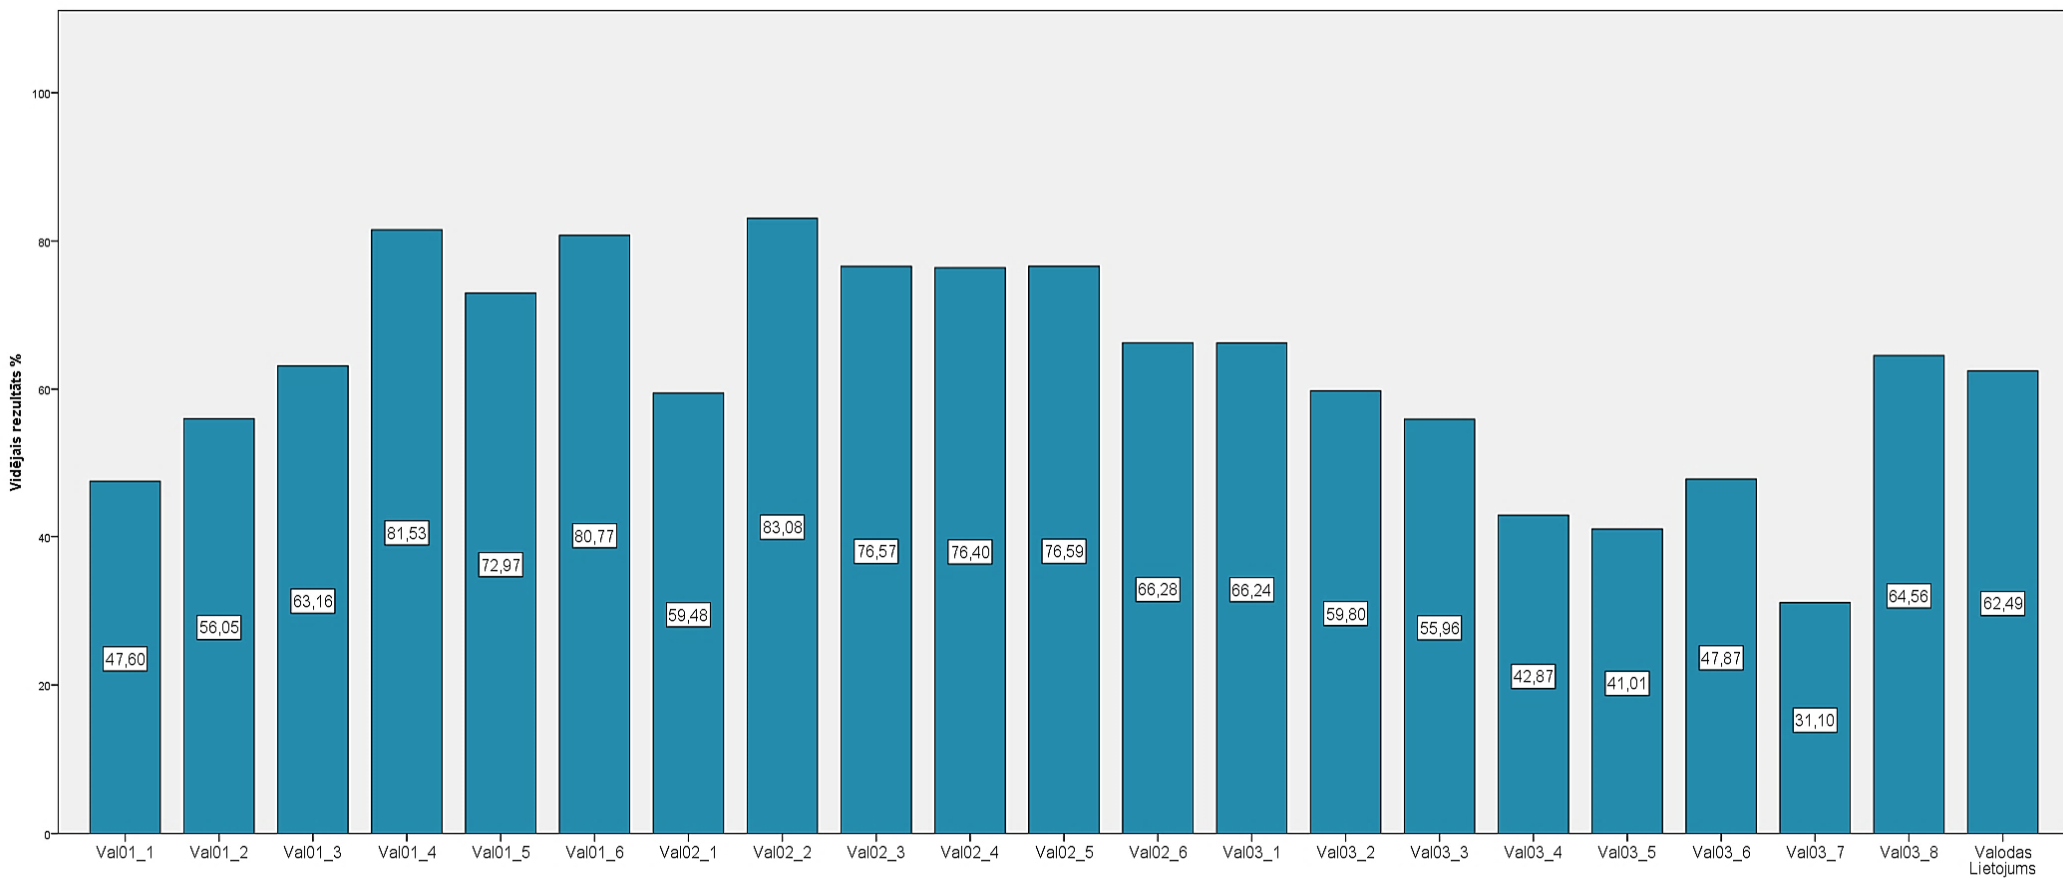

Diagnosticējošais darbs latviešu valodā (mazākumtautību izglītības programmās) 6.klasei 2017./2018.māc.g. Uzdevumu izpilde

**Diagnosticējošais darbs latviešu valodā (mazākumtautību izglītības programmās) 6.klasei 2017./2018.māc.g.  
Klausīšanās daļas uzdevumu izpilde**