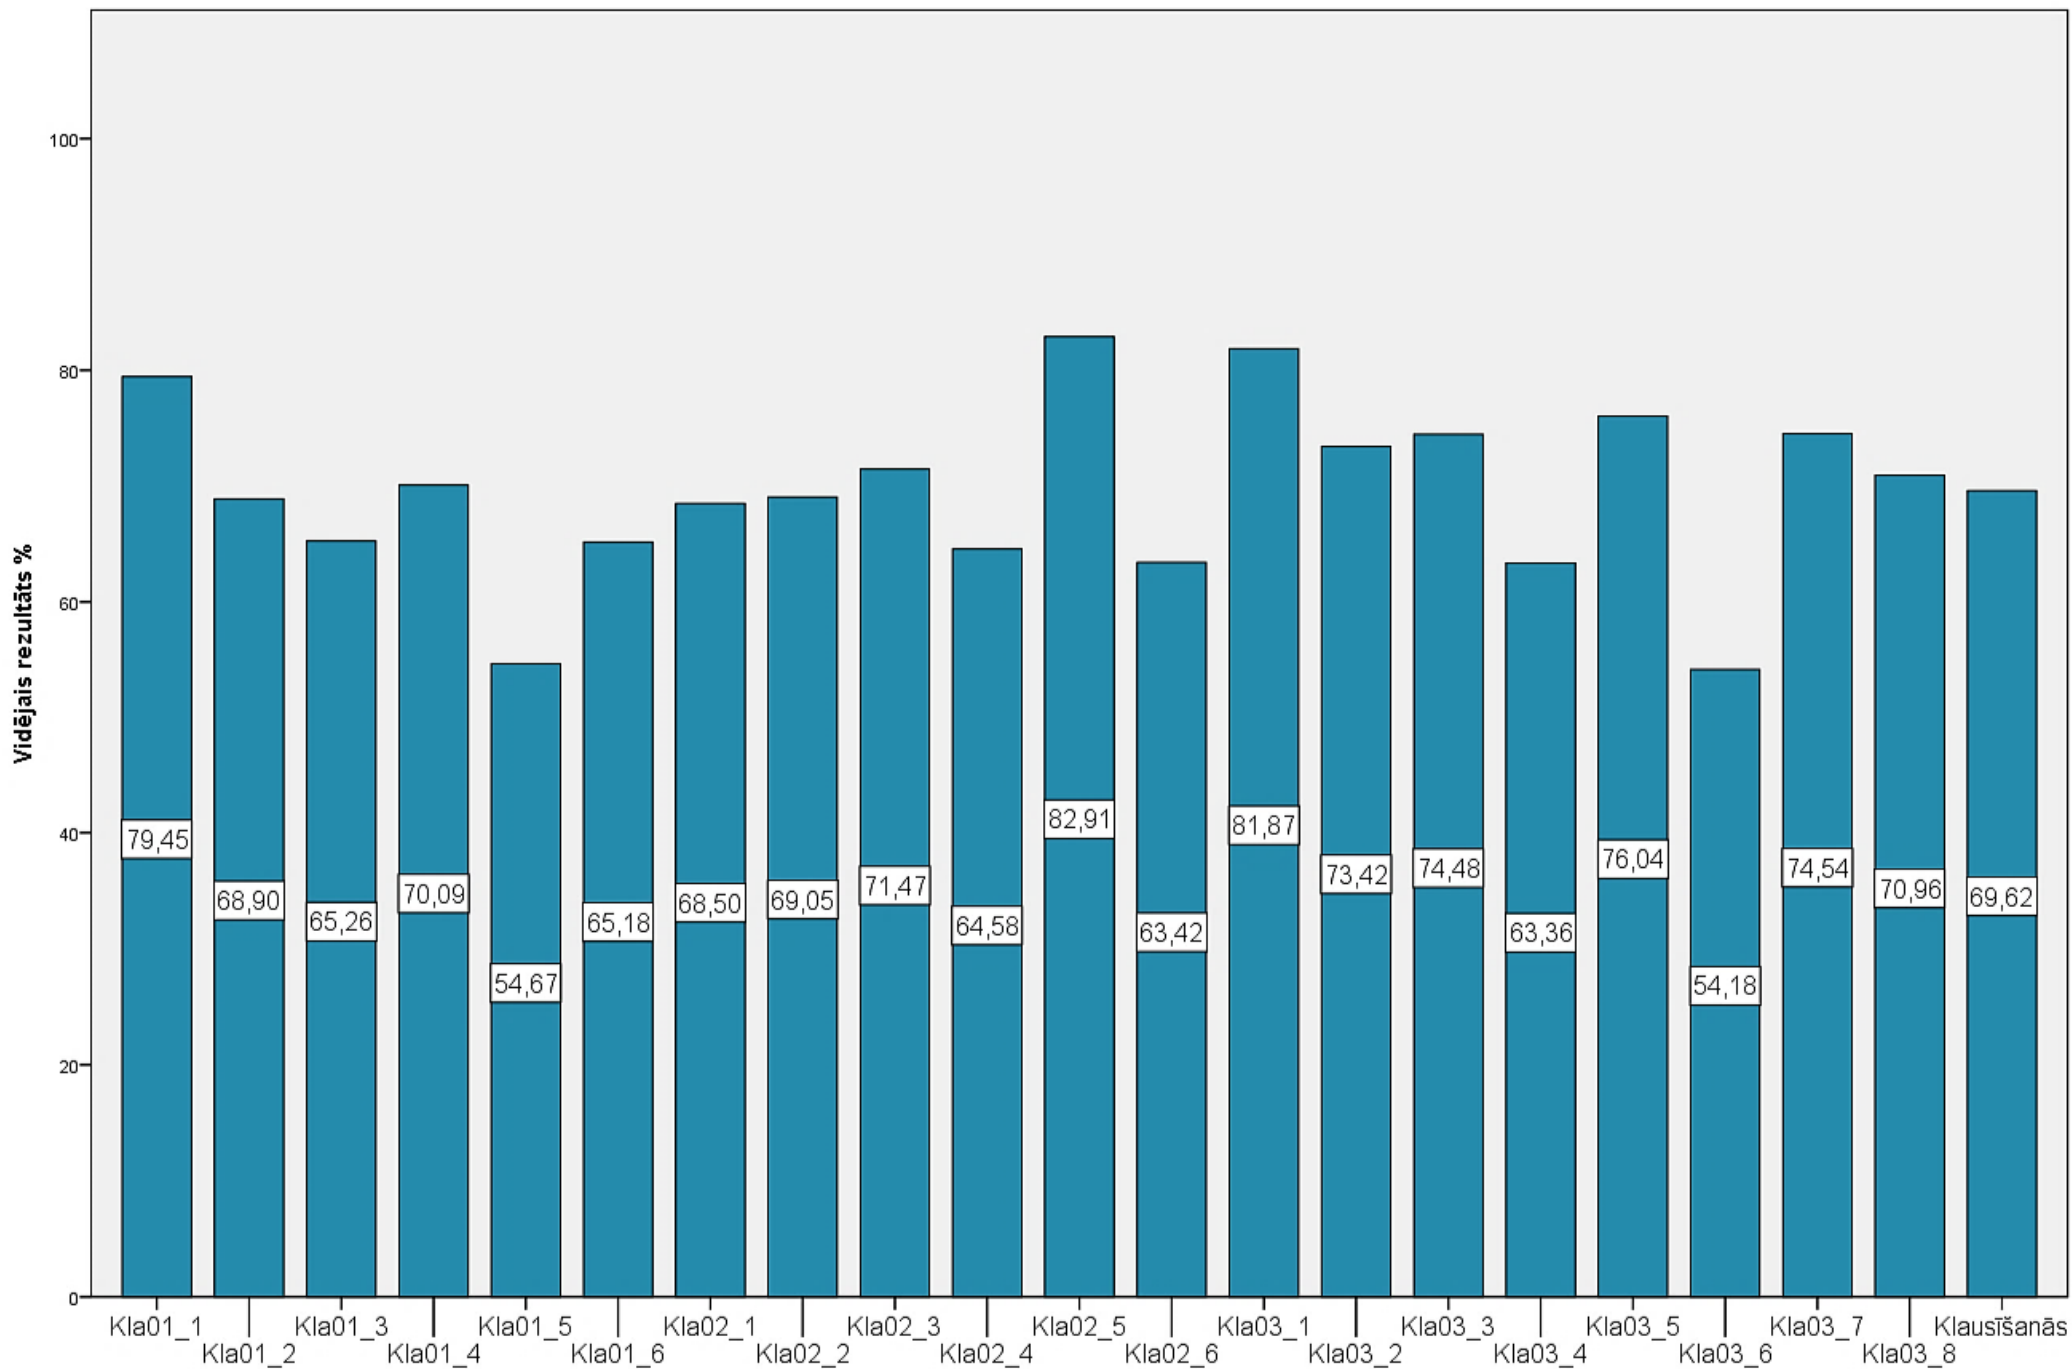

Diagnosticējošais darbs latviešu valodā (mazākumtautību izglītības programmās) 6.klasei 2017./2018.māc.g. Uzdevumu izpilde

**Diagnosticējošais darbs latviešu valodā (mazākumtautību izglītības programmās) 6.klasei 2017./2018.māc.g.  
Klausīšanās daļas uzdevumu izpilde**