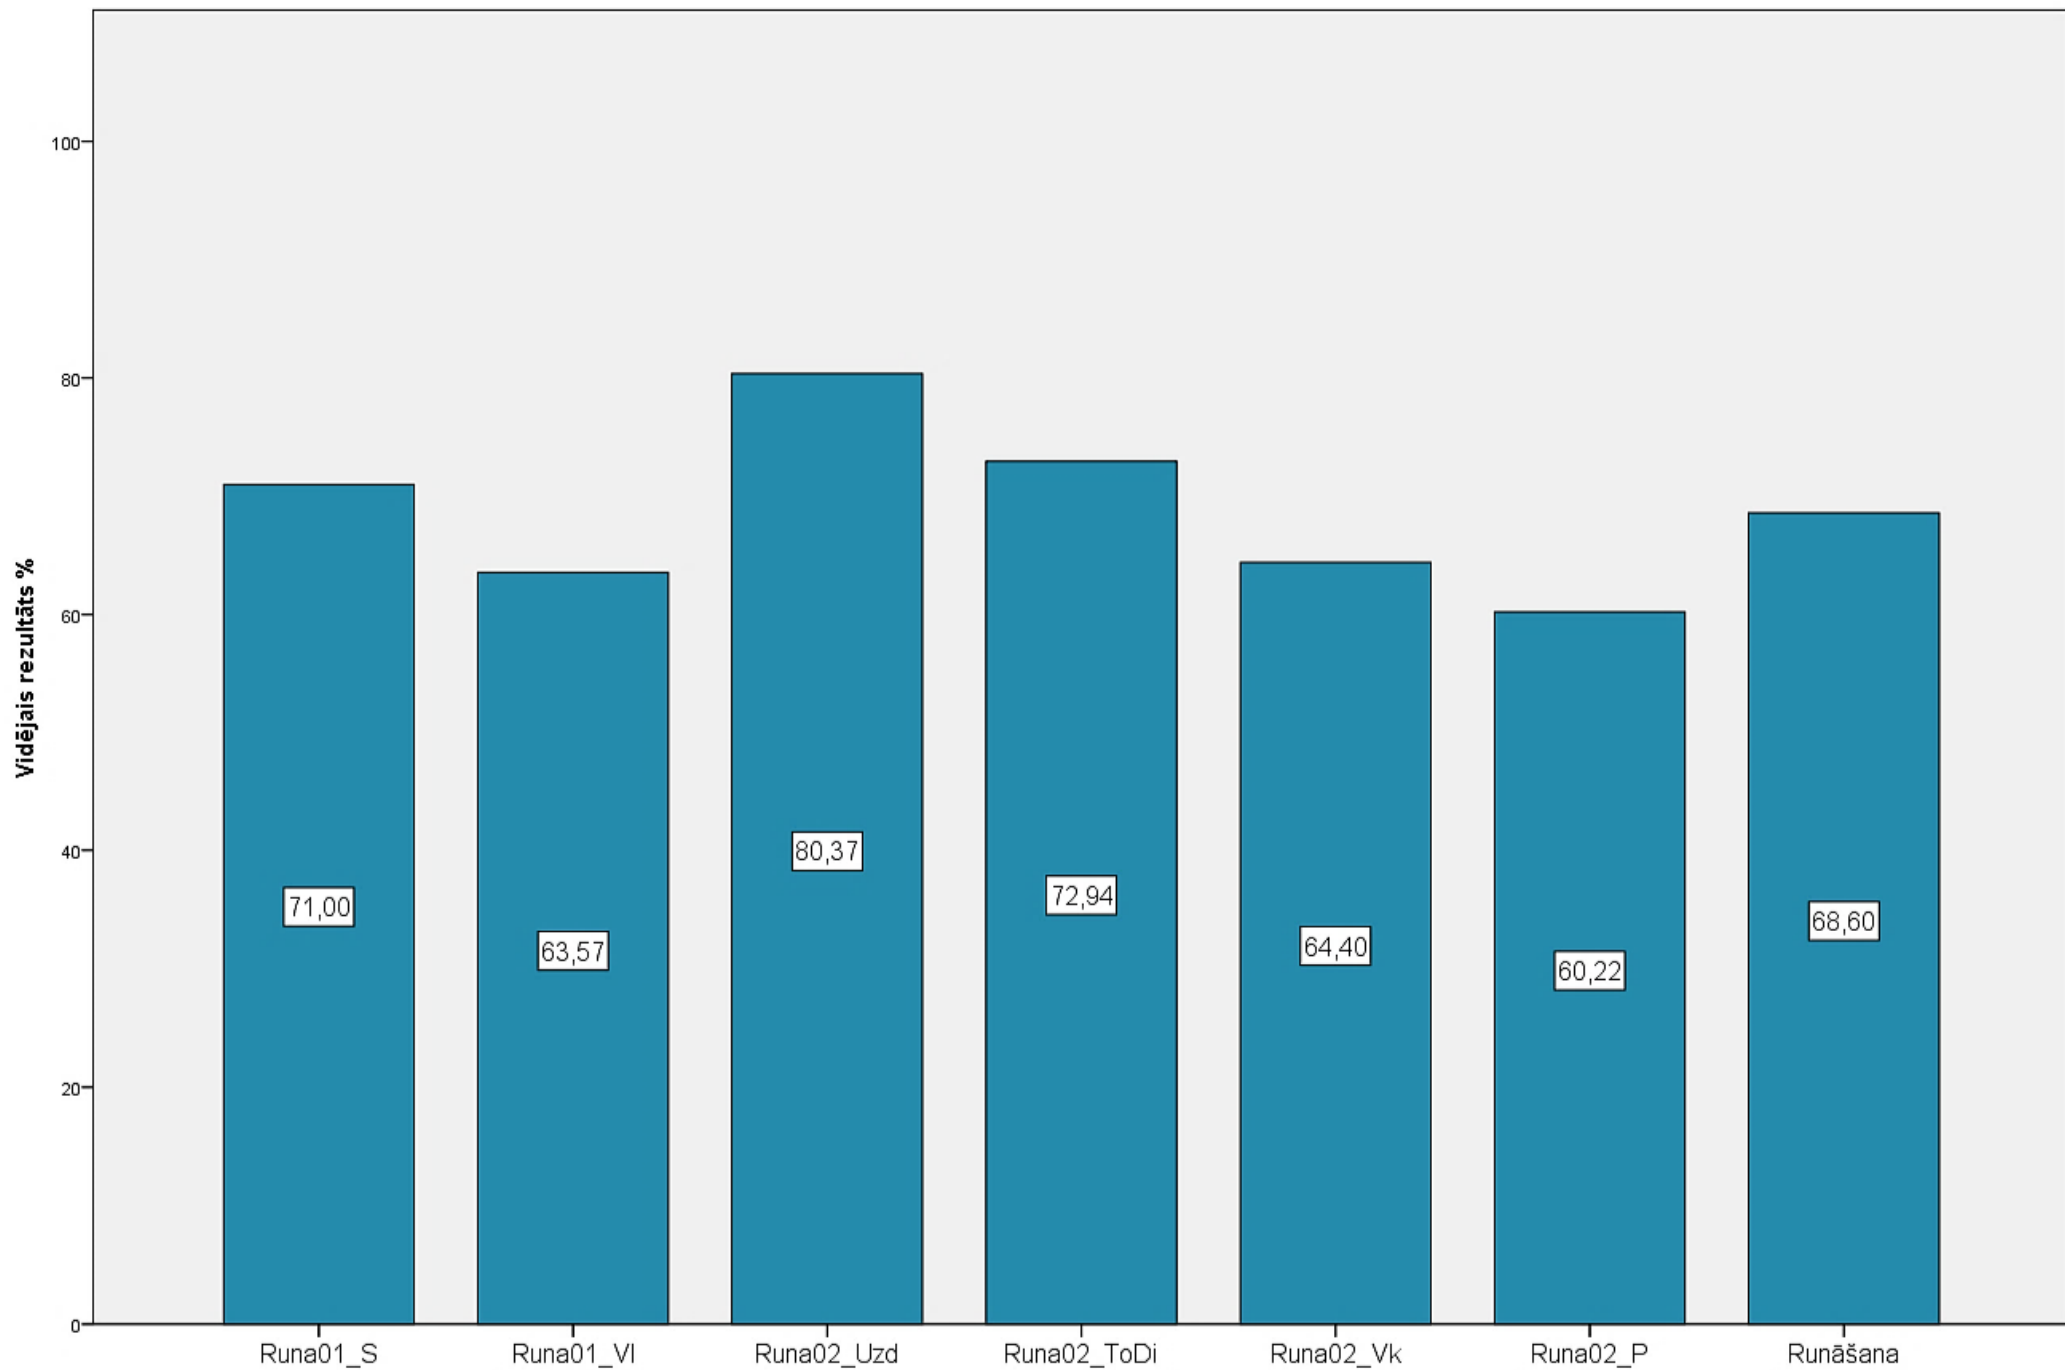

**Diagnosticējošais darbs latviešu valodā (mazākumtautību izglītības programmās) 6.klasei 2017./2018.māc.g.
Rakstīšanas daļas uzdevumu izpilde**

**Diagnosticējošais darbs latviešu valodā (mazākumtautību izglītības programmās) 6.klasei 2017./2018.māc.g.
Mutvārdu daļas uzdevumu izpilde**