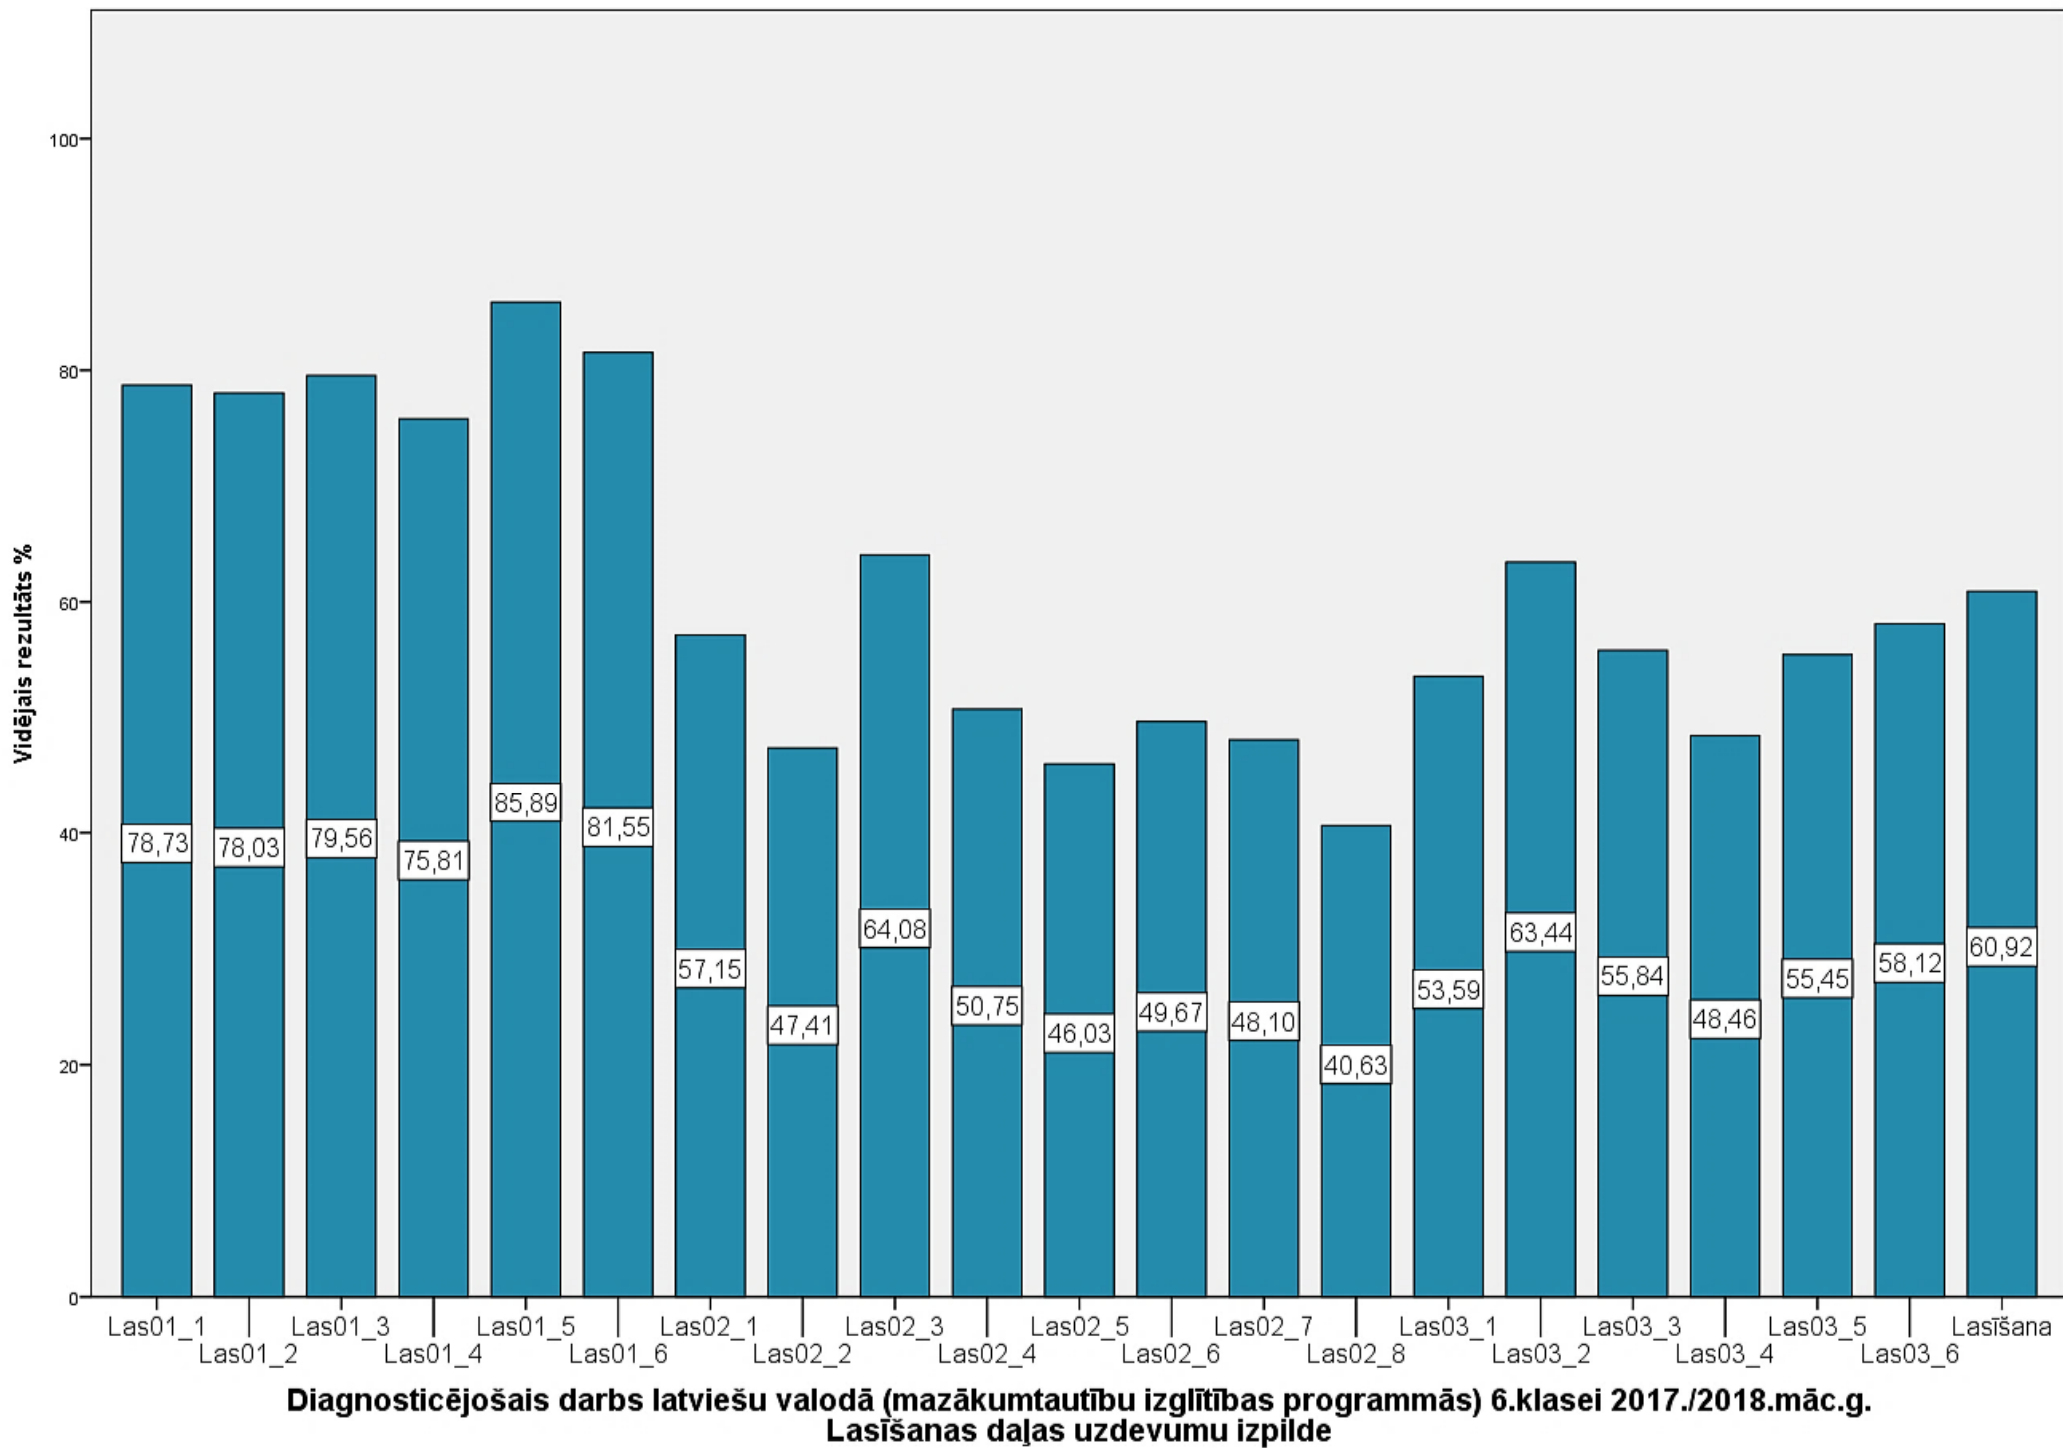

Diagnosticējošais darbs latviešu valodā (mazākumtautību izglītības programmās) 6.klasei 2017./2018.māc.g. Uzdevumu izpilde

**Diagnosticējošais darbs latviešu valodā (mazākumtautību izglītības programmās) 6.klasei 2017./2018.māc.g.  
Klausīšanās daļas uzdevumu izpilde**

**Diagnosticējošais darbs latviešu valodā (mazākumtautību izglītības programmās) 6.klasei 2017./2018.māc.g. Valodas lietojuma uzdevumu izpilde**

**Diagnosticējošais darbs latviešu valodā (mazākumtautību izglītības programmās) 6.klasei 2017./2018.māc.g.  
Rakstīšanas daļas uzdevumu izpilde**