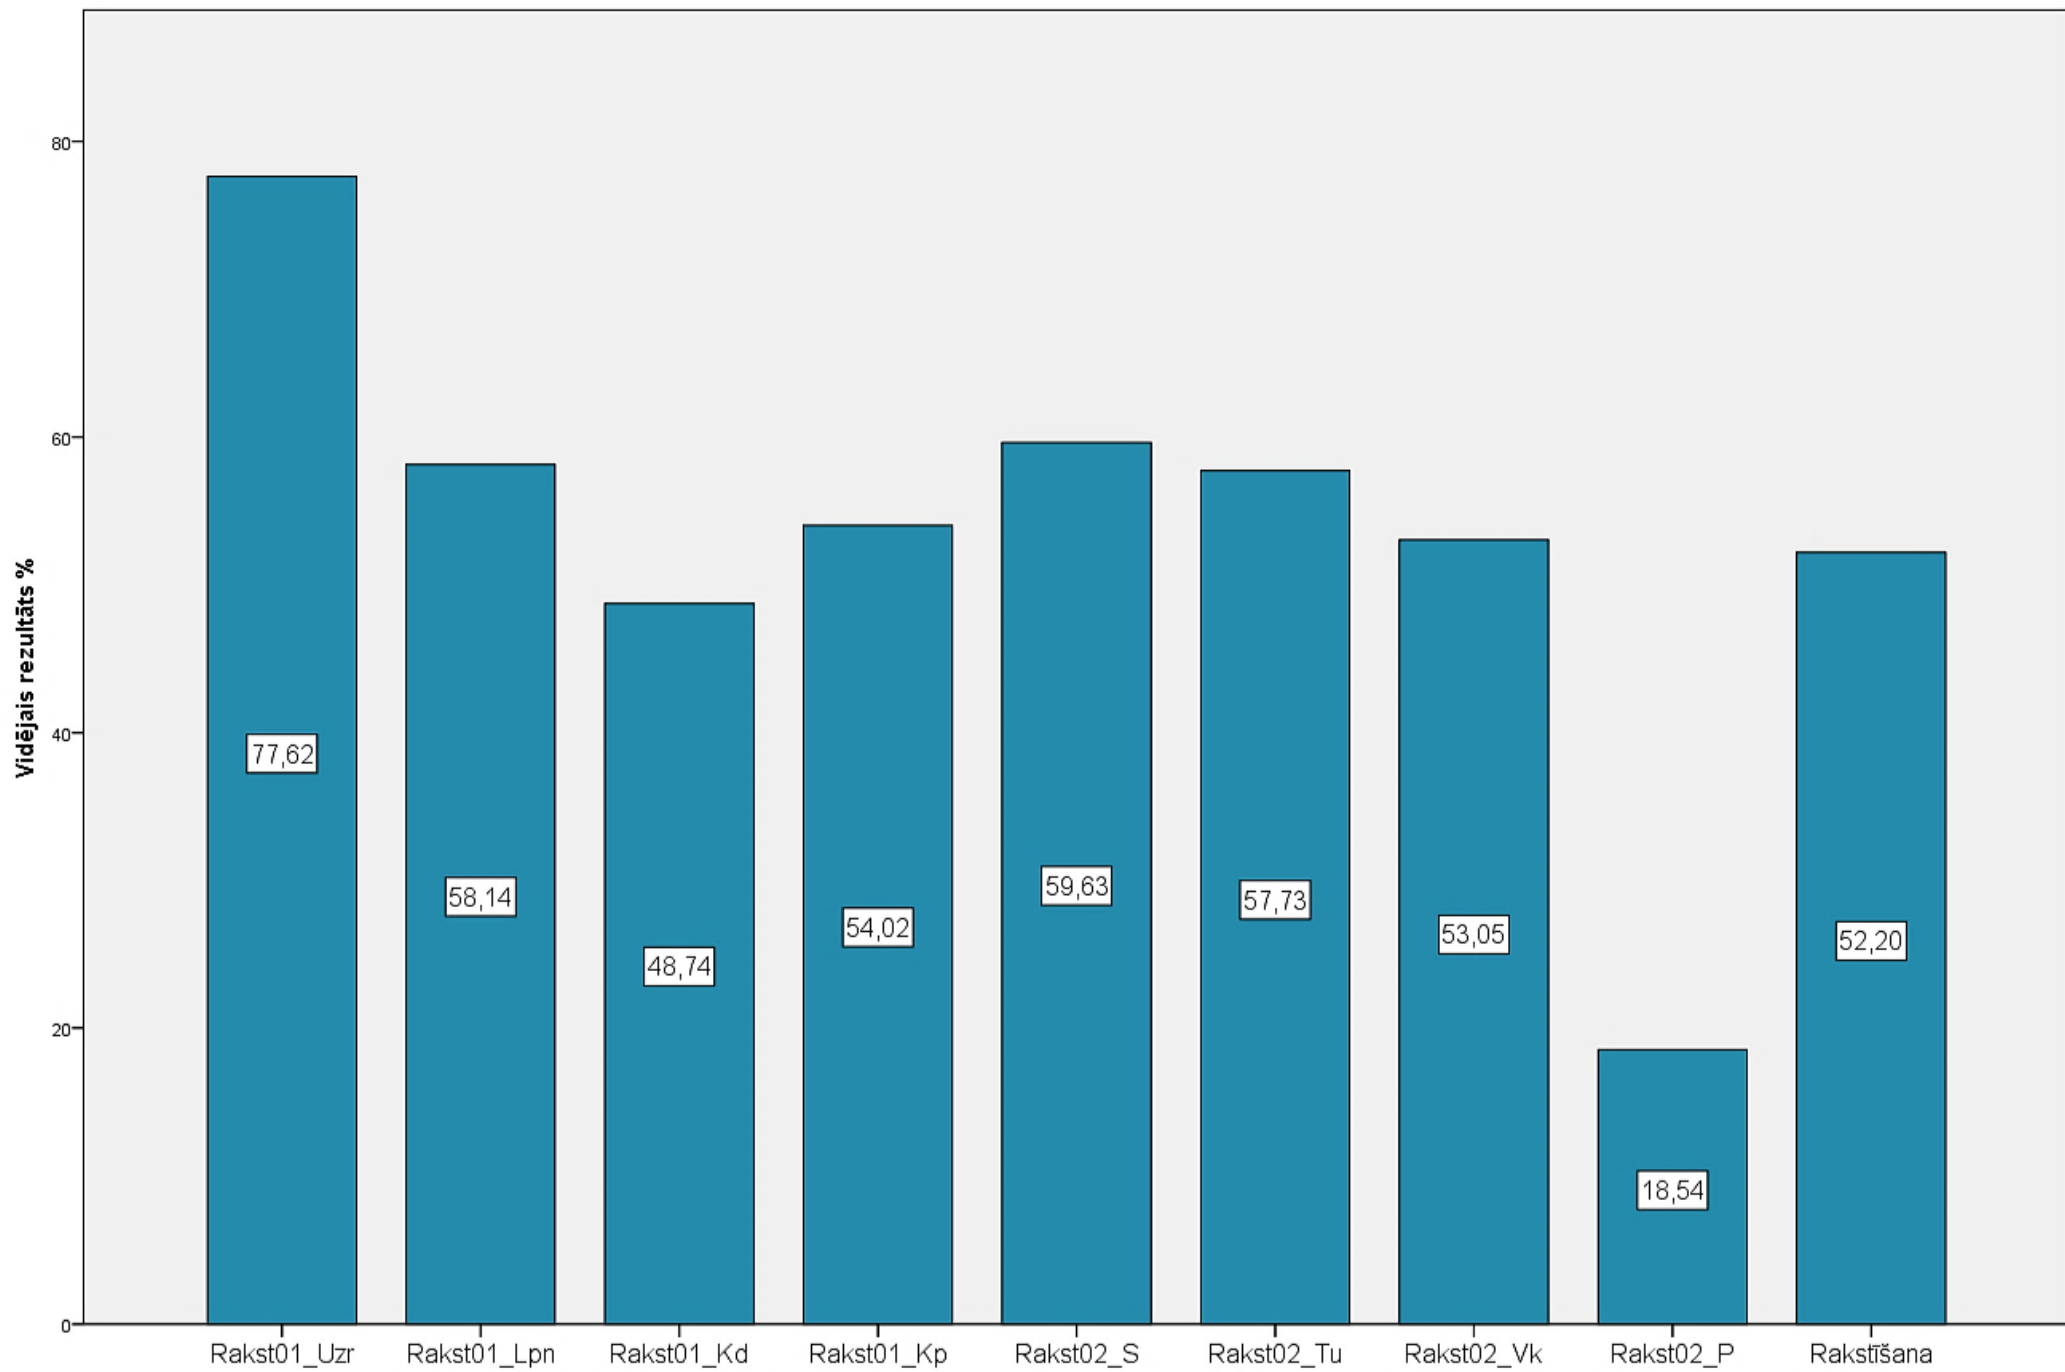

Diagnosticējošais darbs latviešu valodā (mazākumtautību izglītības programmās) 6.klasei 2017./2018.māc.g. Valodas lietojuma uzdevumu izpilde

**Diagnosticējošais darbs latviešu valodā (mazākumtautību izglītības programmās) 6.klasei 2017./2018.māc.g.
Rakstīšanas daļas uzdevumu izpilde**