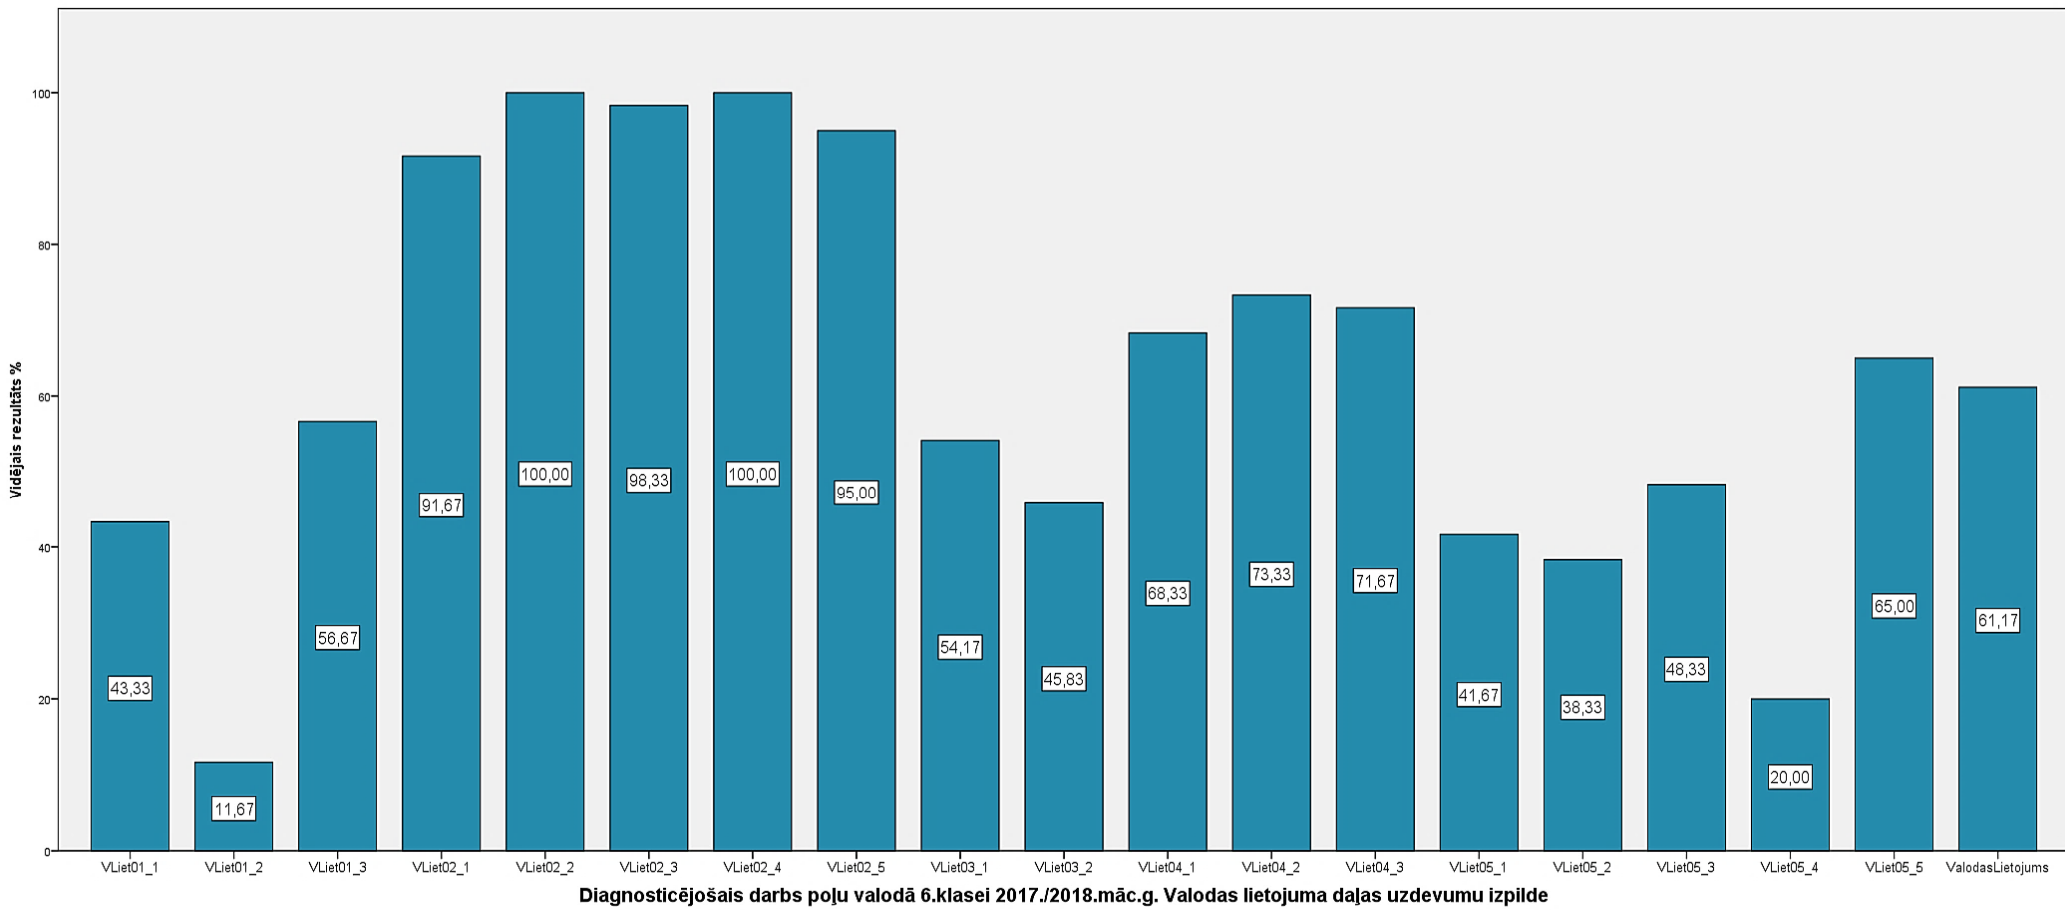

Diagnosticējošais darbs poļu valodā 6.klasei 2017./2018.māc.g. Uzdevumu izpilde

Diagnosticējošais darbs poļu valodā 6.klasei 2017./2018.māc.g. Mutvārdu daļas uzdevumu izpilde