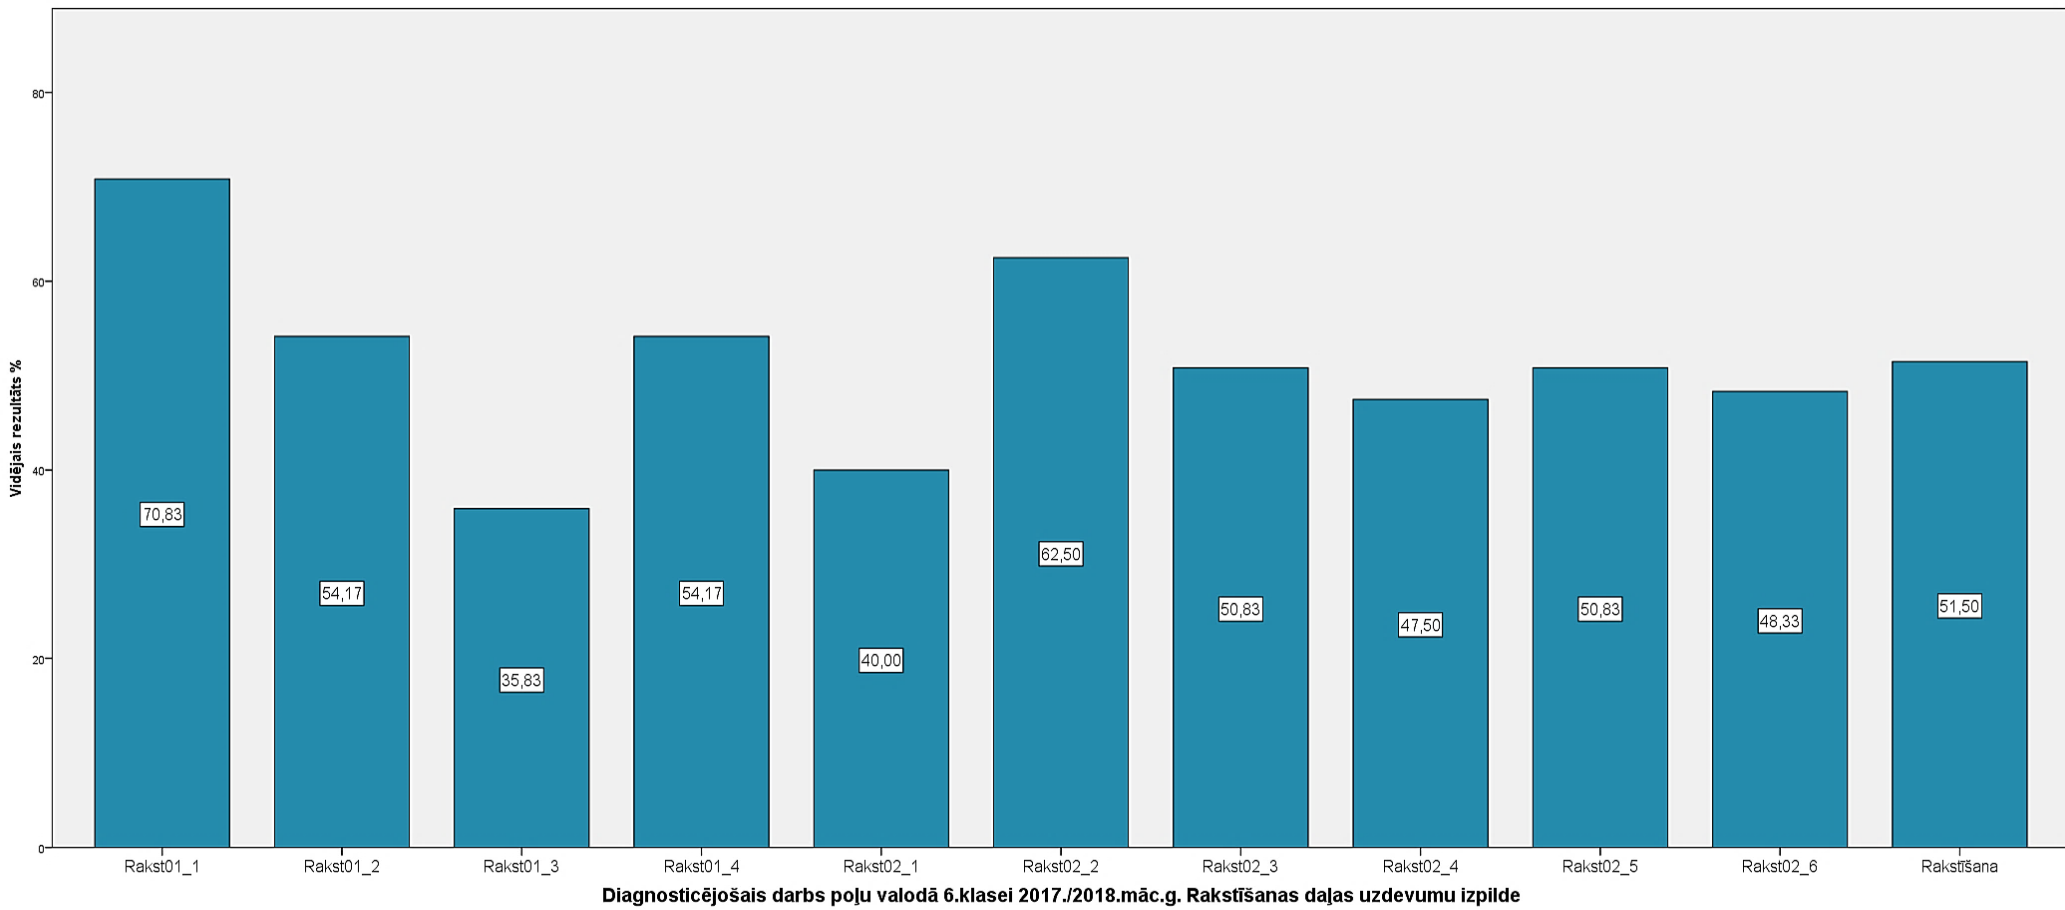

Diagnosticējošais darbs poļu valodā 6.klasei 2017./2018.māc.g. Uzdevumu izpilde

Diagnosticējošais darbs poļu valodā 6.klasei 2017./2018.māc.g. Mutvārdu daļas uzdevumu izpilde