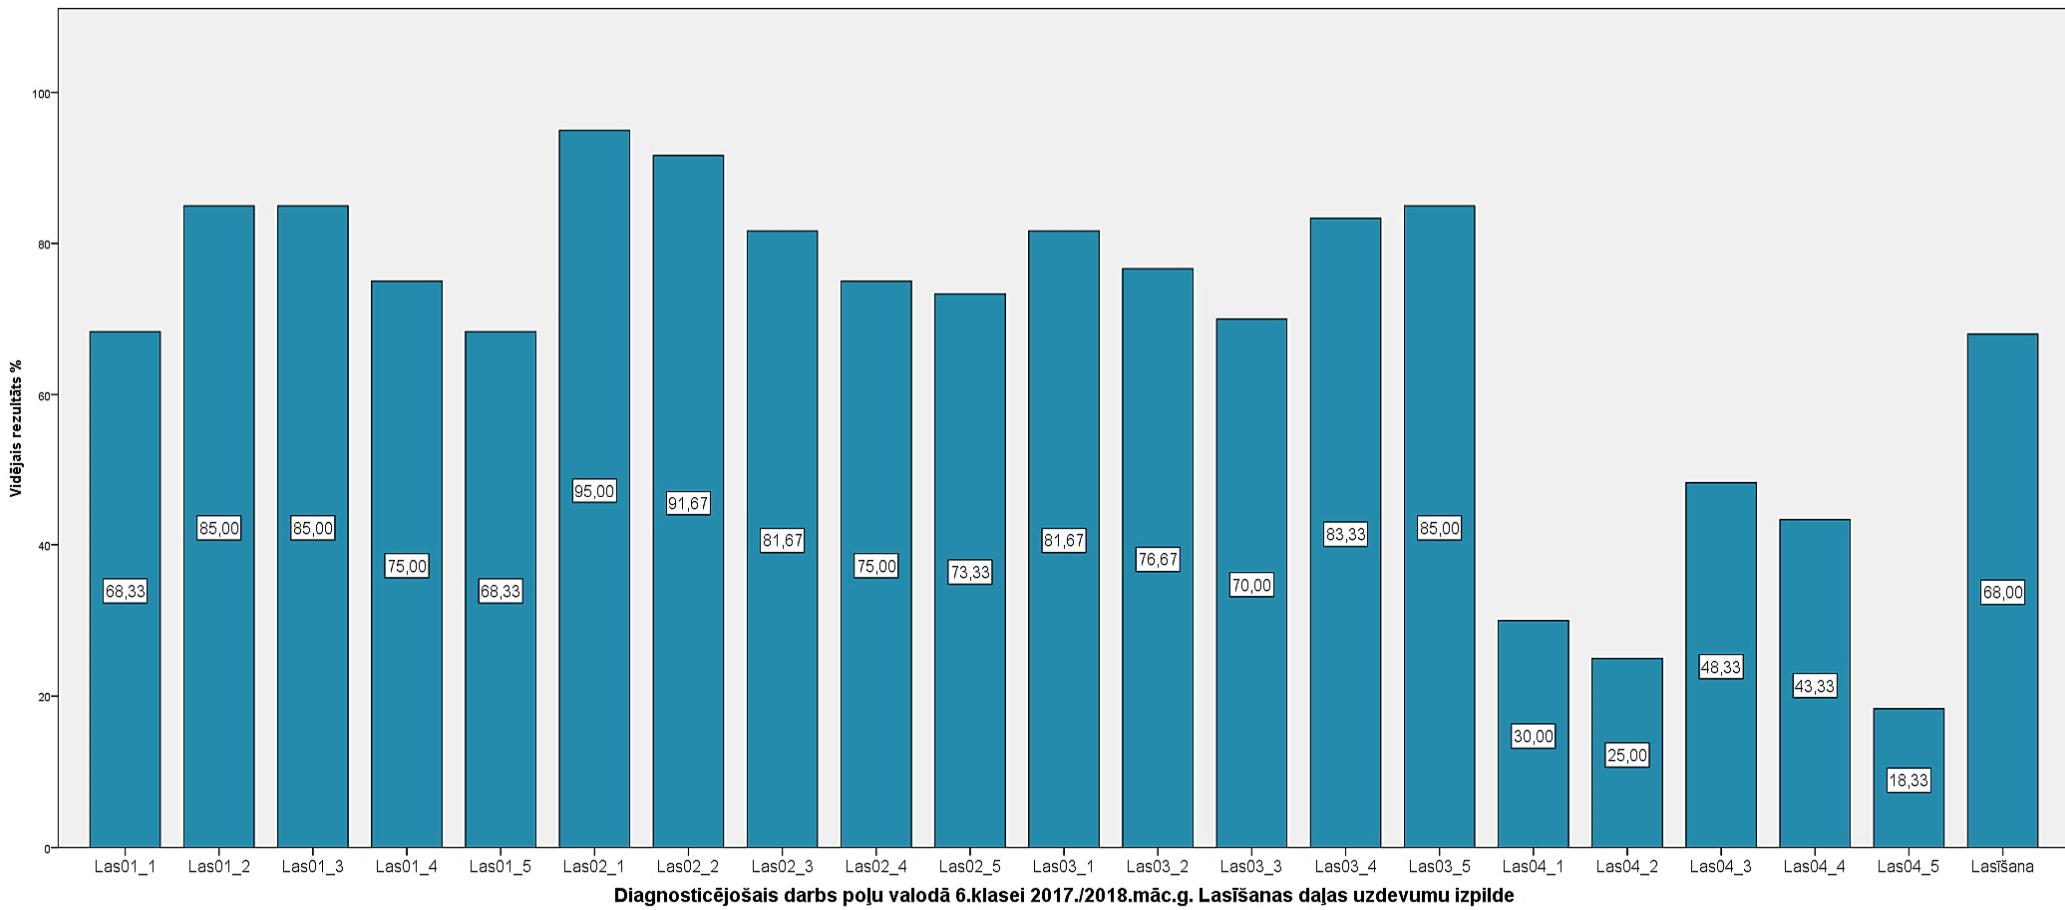

Diagnosticējošais darbs poļu valodā 6.klasei 2017./2018.māc.g. Uzdevumu izpilde

Diagnosticējošais darbs poļu valodā 6.klasei 2017./2018.māc.g. Mutvārdu daļas uzdevumu izpilde