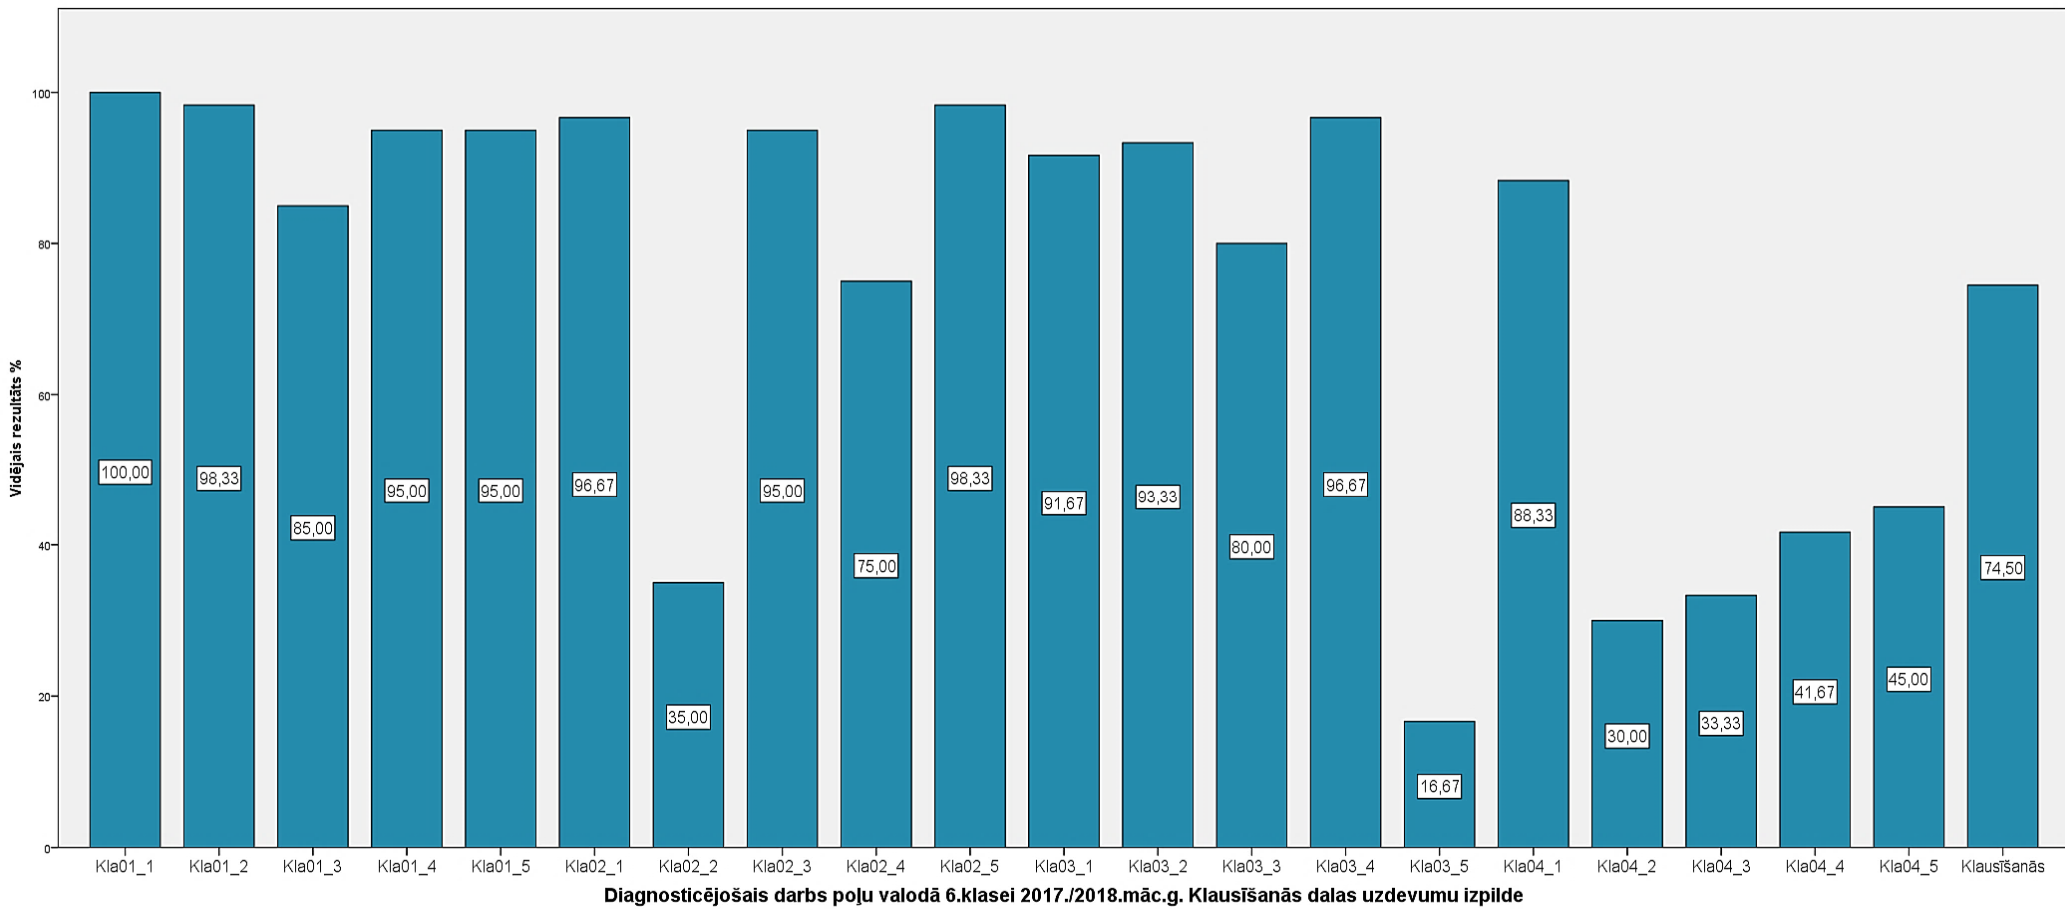

Diagnosticējošais darbs poļu valodā 6.klasei 2017./2018.māc.g. Uzdevumu izpilde

Diagnosticējošais darbs poļu valodā 6.klasei 2017./2018.māc.g. Mutvārdu daļas uzdevumu izpilde