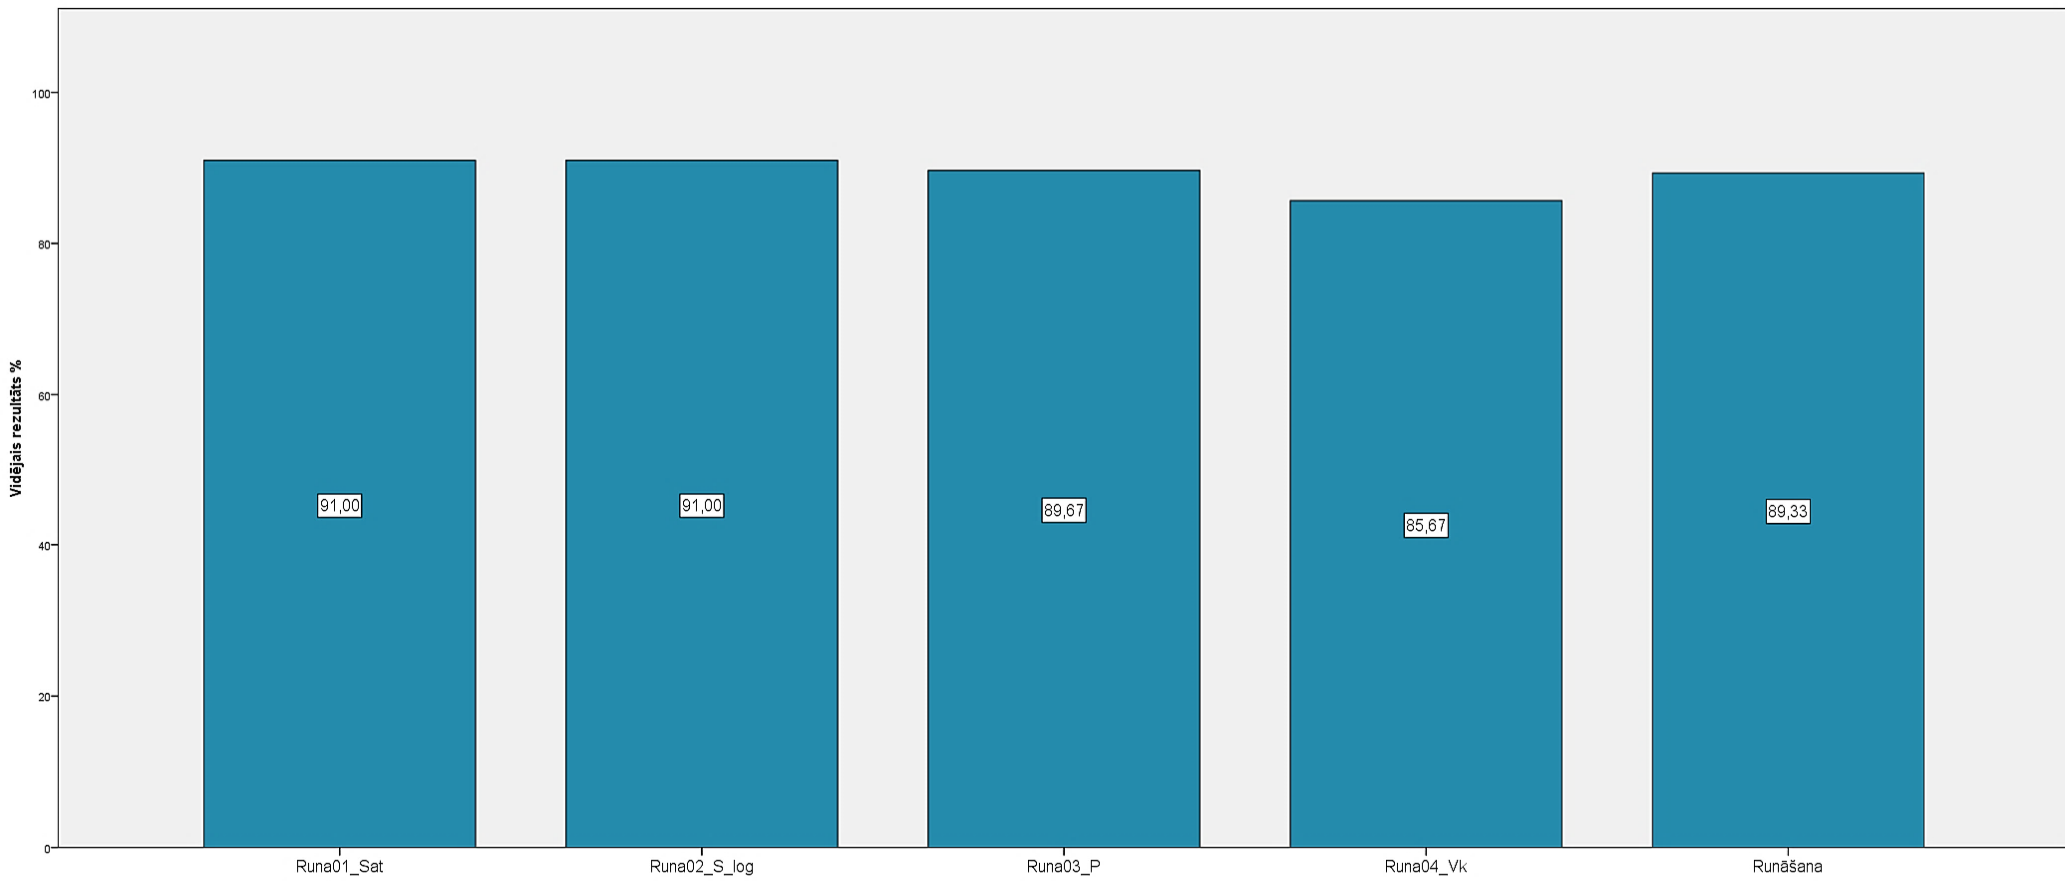

Diagnosticējošais darbs poļu valodā 6.klasei 2017./2018.māc.g. Uzdevumu izpilde

Diagnosticējošais darbs poļu valodā 6.klasei 2017./2018.māc.g. Mutvārdu daļas uzdevumu izpilde