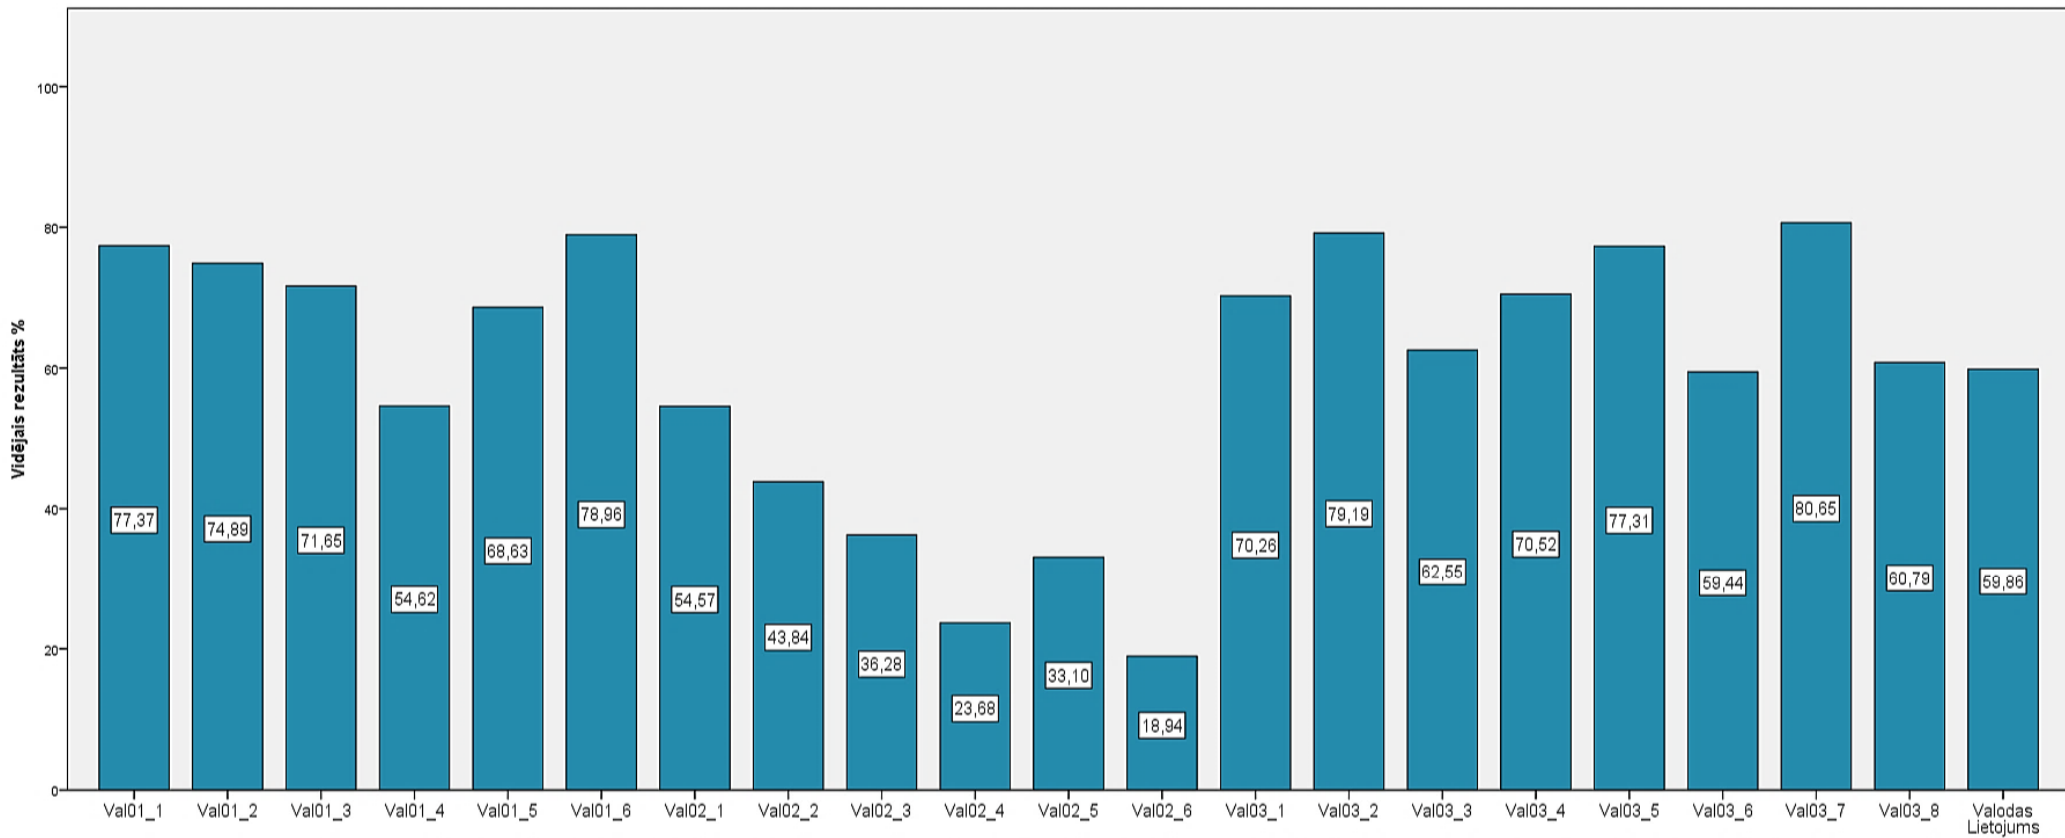

**Diagnosticējošais darbs latviešu valodā (mazākumtautību izglītības programmās) 6.klasei 2016./2017.māc.g. Lasīšanas daļas uzdevumu izpilde**

**Diagnosticējošais darbs latviešu valodā (mazākumtautību izglītības programmās) 6.klasei 2016./2017.māc.g. Valodas lietojuma uzdevumu izpilde**