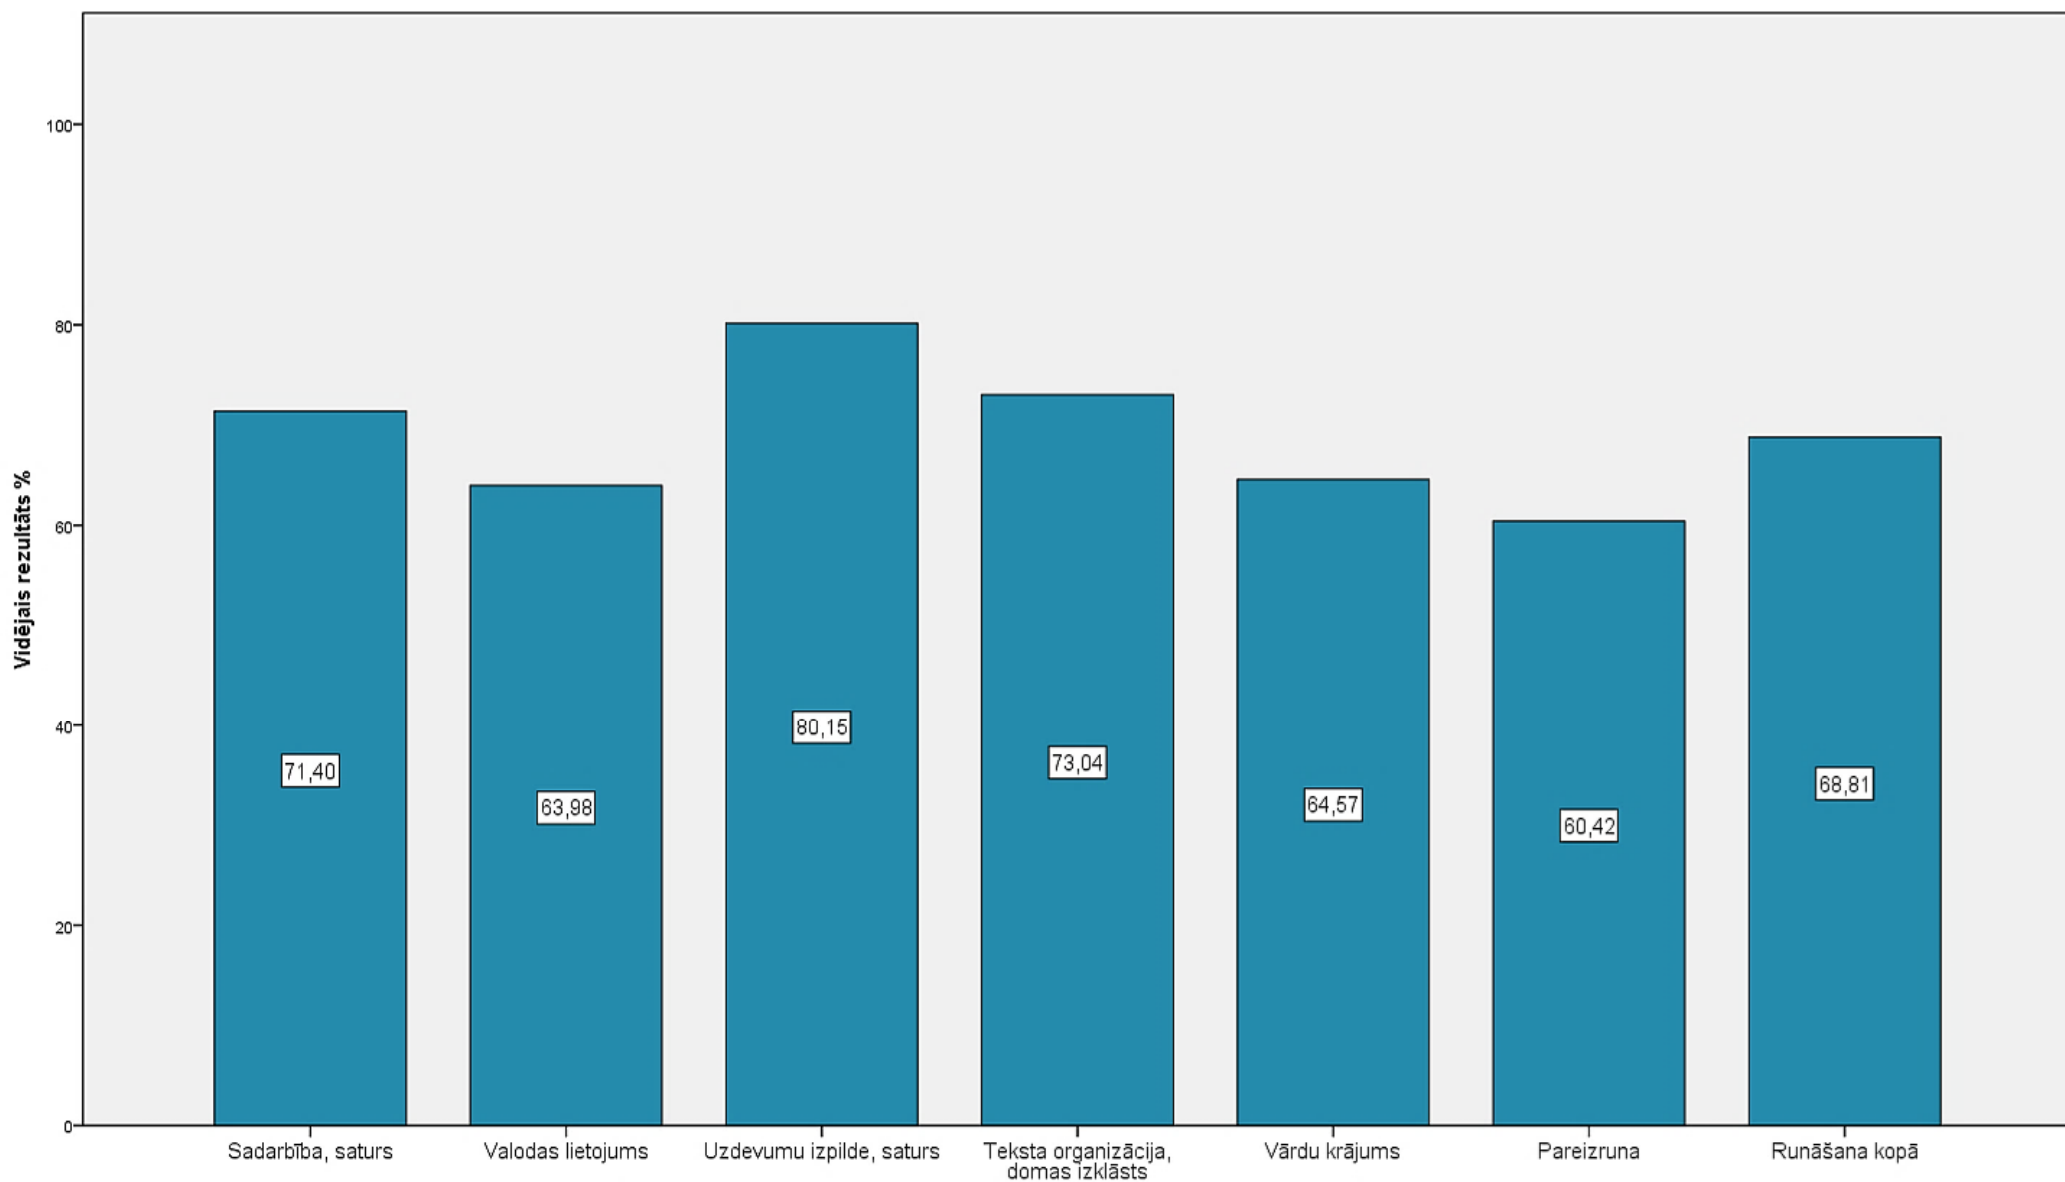

Diagnosticējošais darbs latviešu valodā (mazākumtautību izglītības programmās) 6.klasei 2016./2017.māc.g. Rakstīšanas daļas uzdevumu izpilde

Diagnosticējošais darbs latviešu valodā (mazākumtautību izglītības programmās) 6.klasei 2016./2017.māc.g. Mutvārdu daļas uzdevumu izpilde