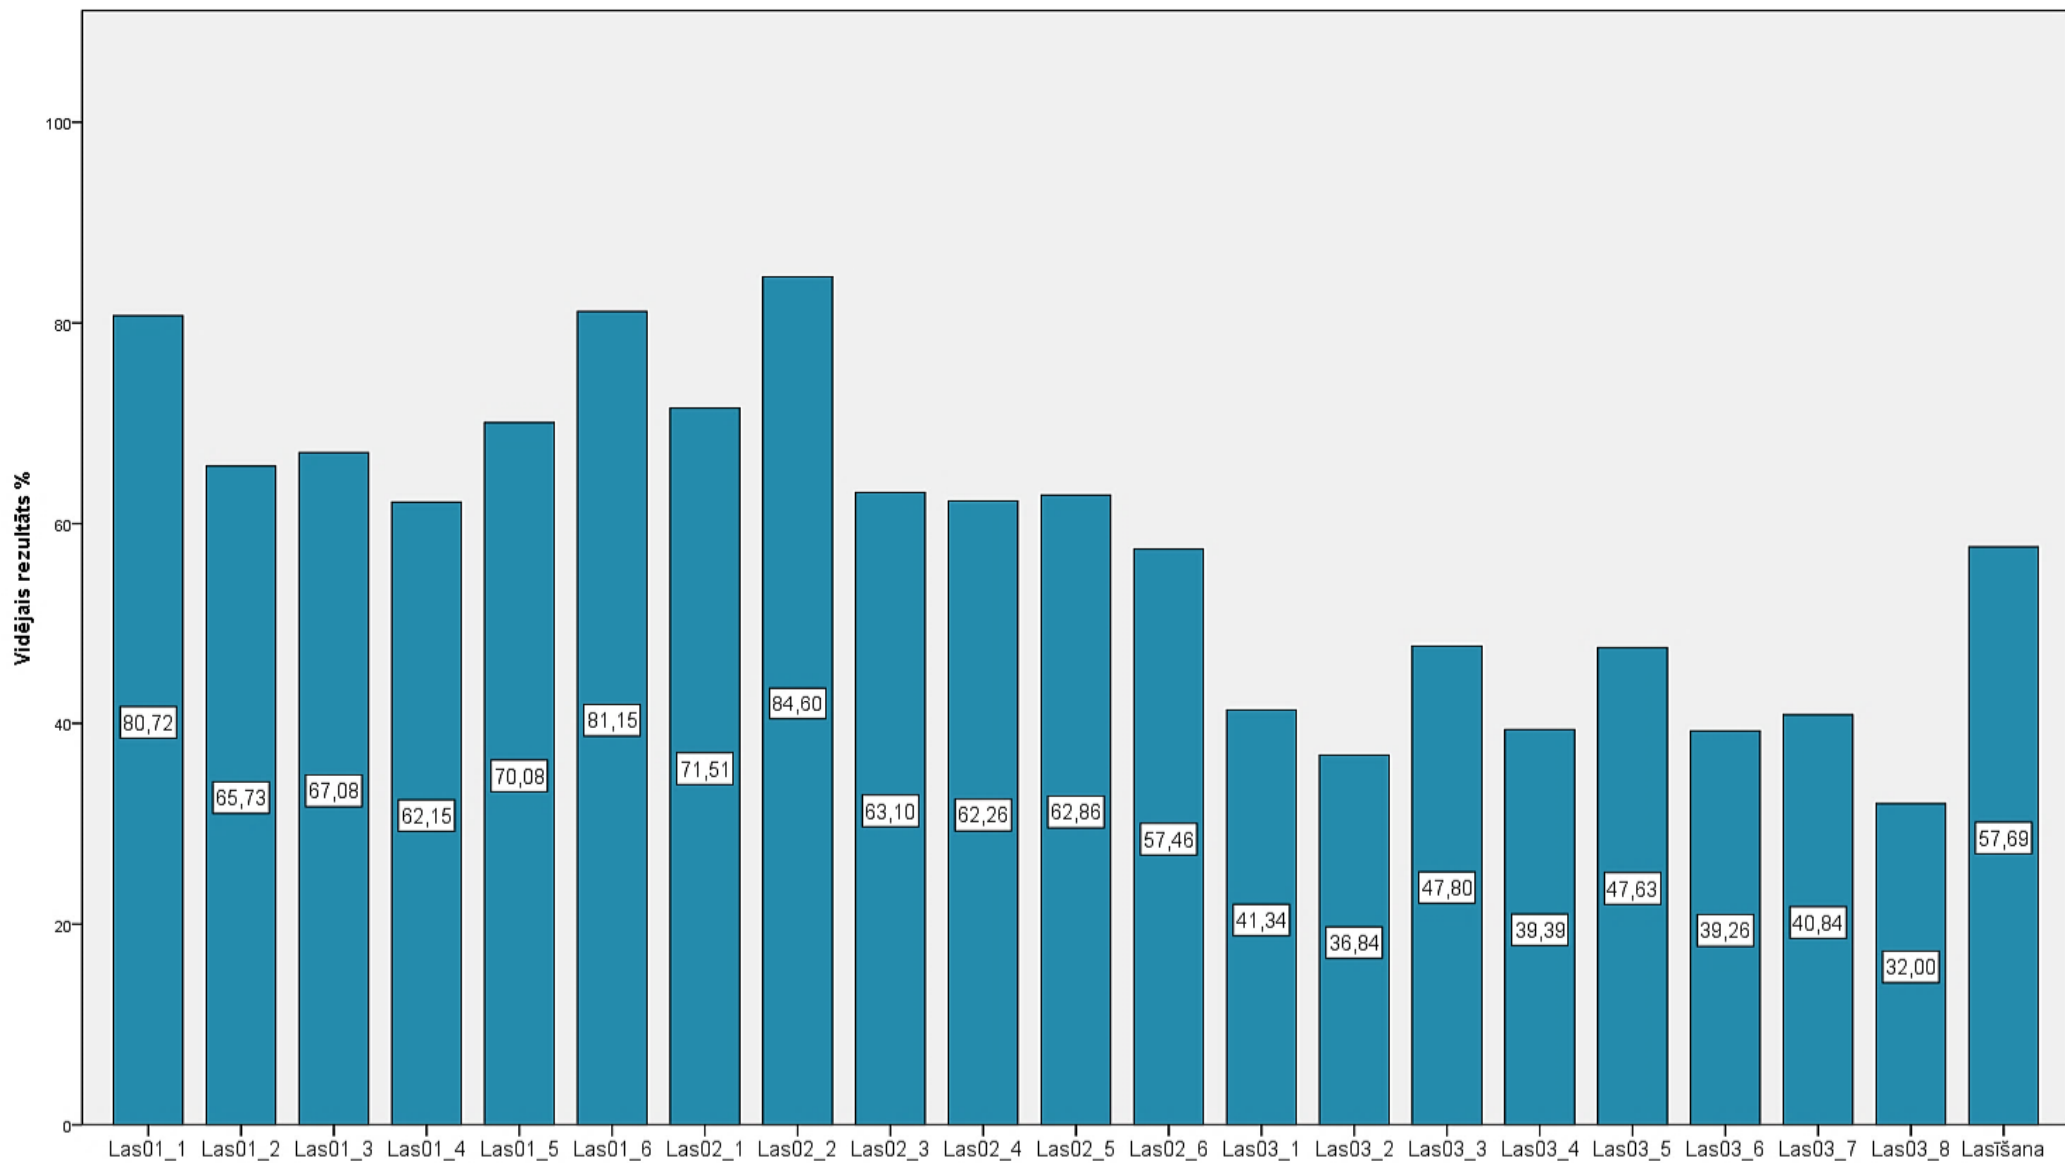

**Diagnosticējošais darbs latviešu valodā (mazākumtautību izglītības programmās) 6.klasei 2016./2017.māc.g. Uzdevumu izpilde**

**Diagnosticējošais darbs latviešu valodā (mazākumtautību izglītības programmās) 6.klasei 2016./2017.māc.g. Klausīšanās daļas uzdevumu izpilde**