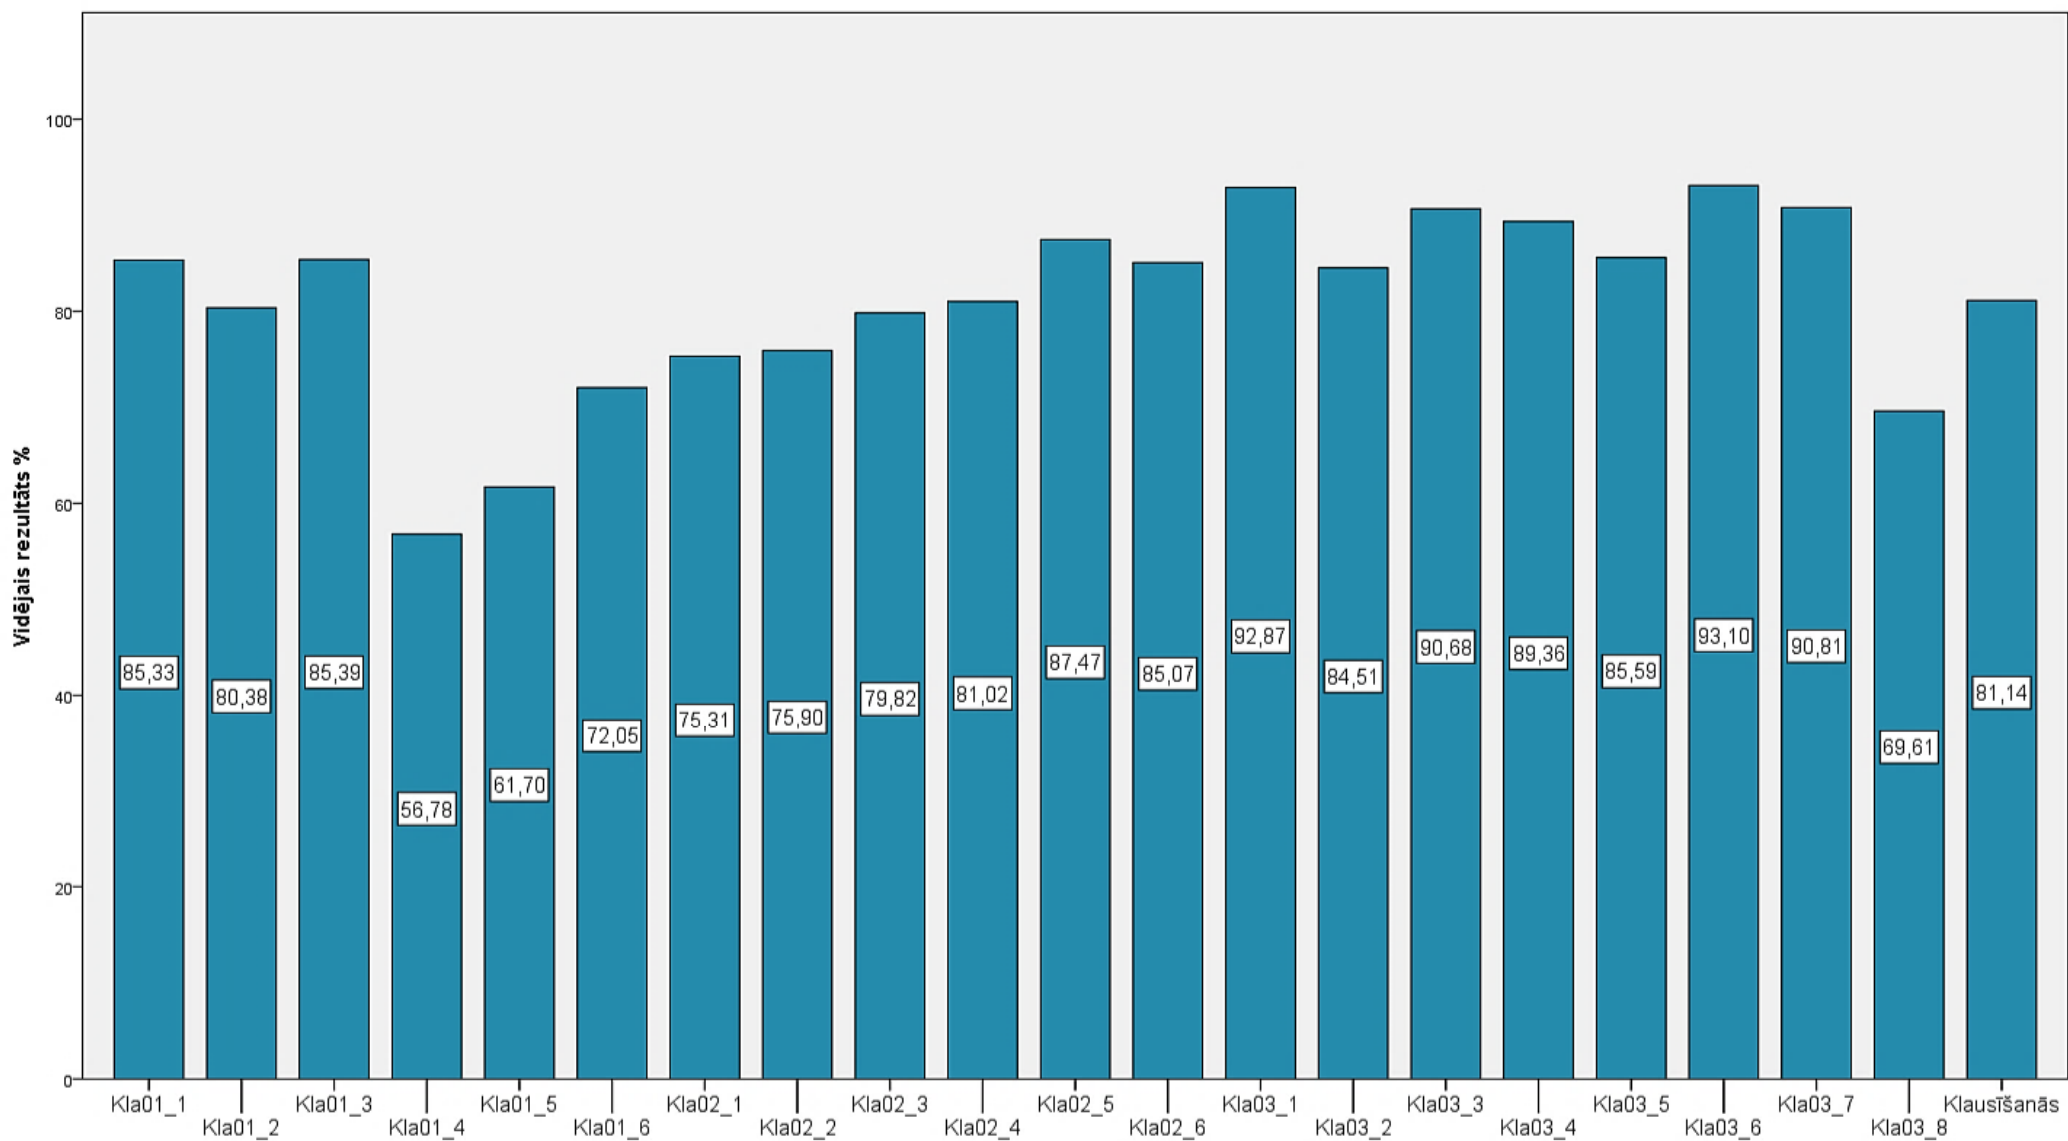

Diagnosticējošais darbs latviešu valodā (mazākumtautību izglītības programmās) 6.klasei 2016./2017.māc.g. Uzdevumu izpilde

Diagnosticējošais darbs latviešu valodā (mazākumtautību izglītības programmās) 6.klasei 2016./2017.māc.g. Klausīšanās daļas uzdevumu izpilde