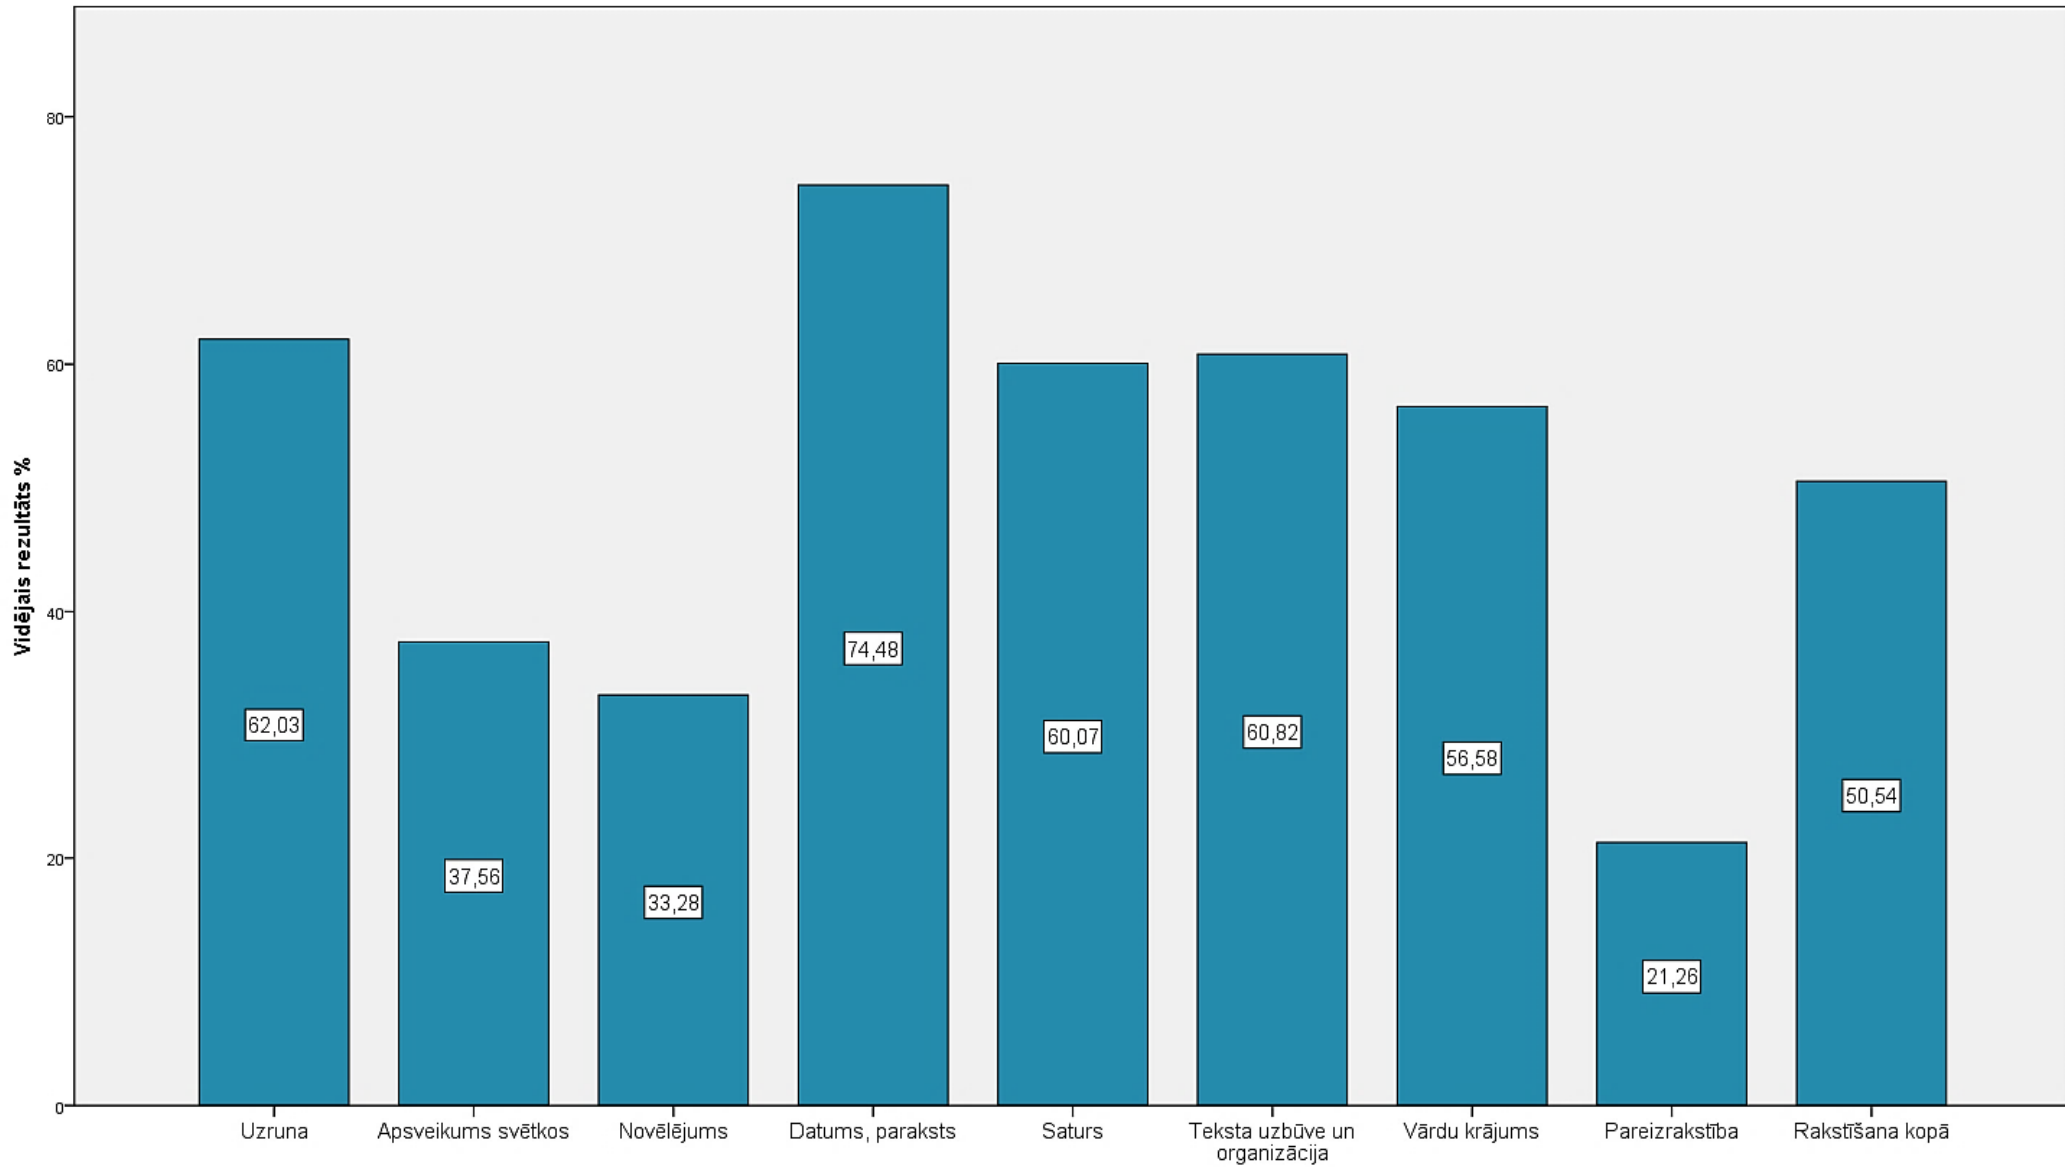

**Diagnosticējošais darbs latviešu valodā (mazākumtautību izglītības programmās) 6.klasei 2016./2017.māc.g. Lasīšanas daļas uzdevumu izpilde**

**Diagnosticējošais darbs latviešu valodā (mazākumtautību izglītības programmās) 6.klasei 2016./2017.māc.g. Valodas lietojuma uzdevumu izpilde**