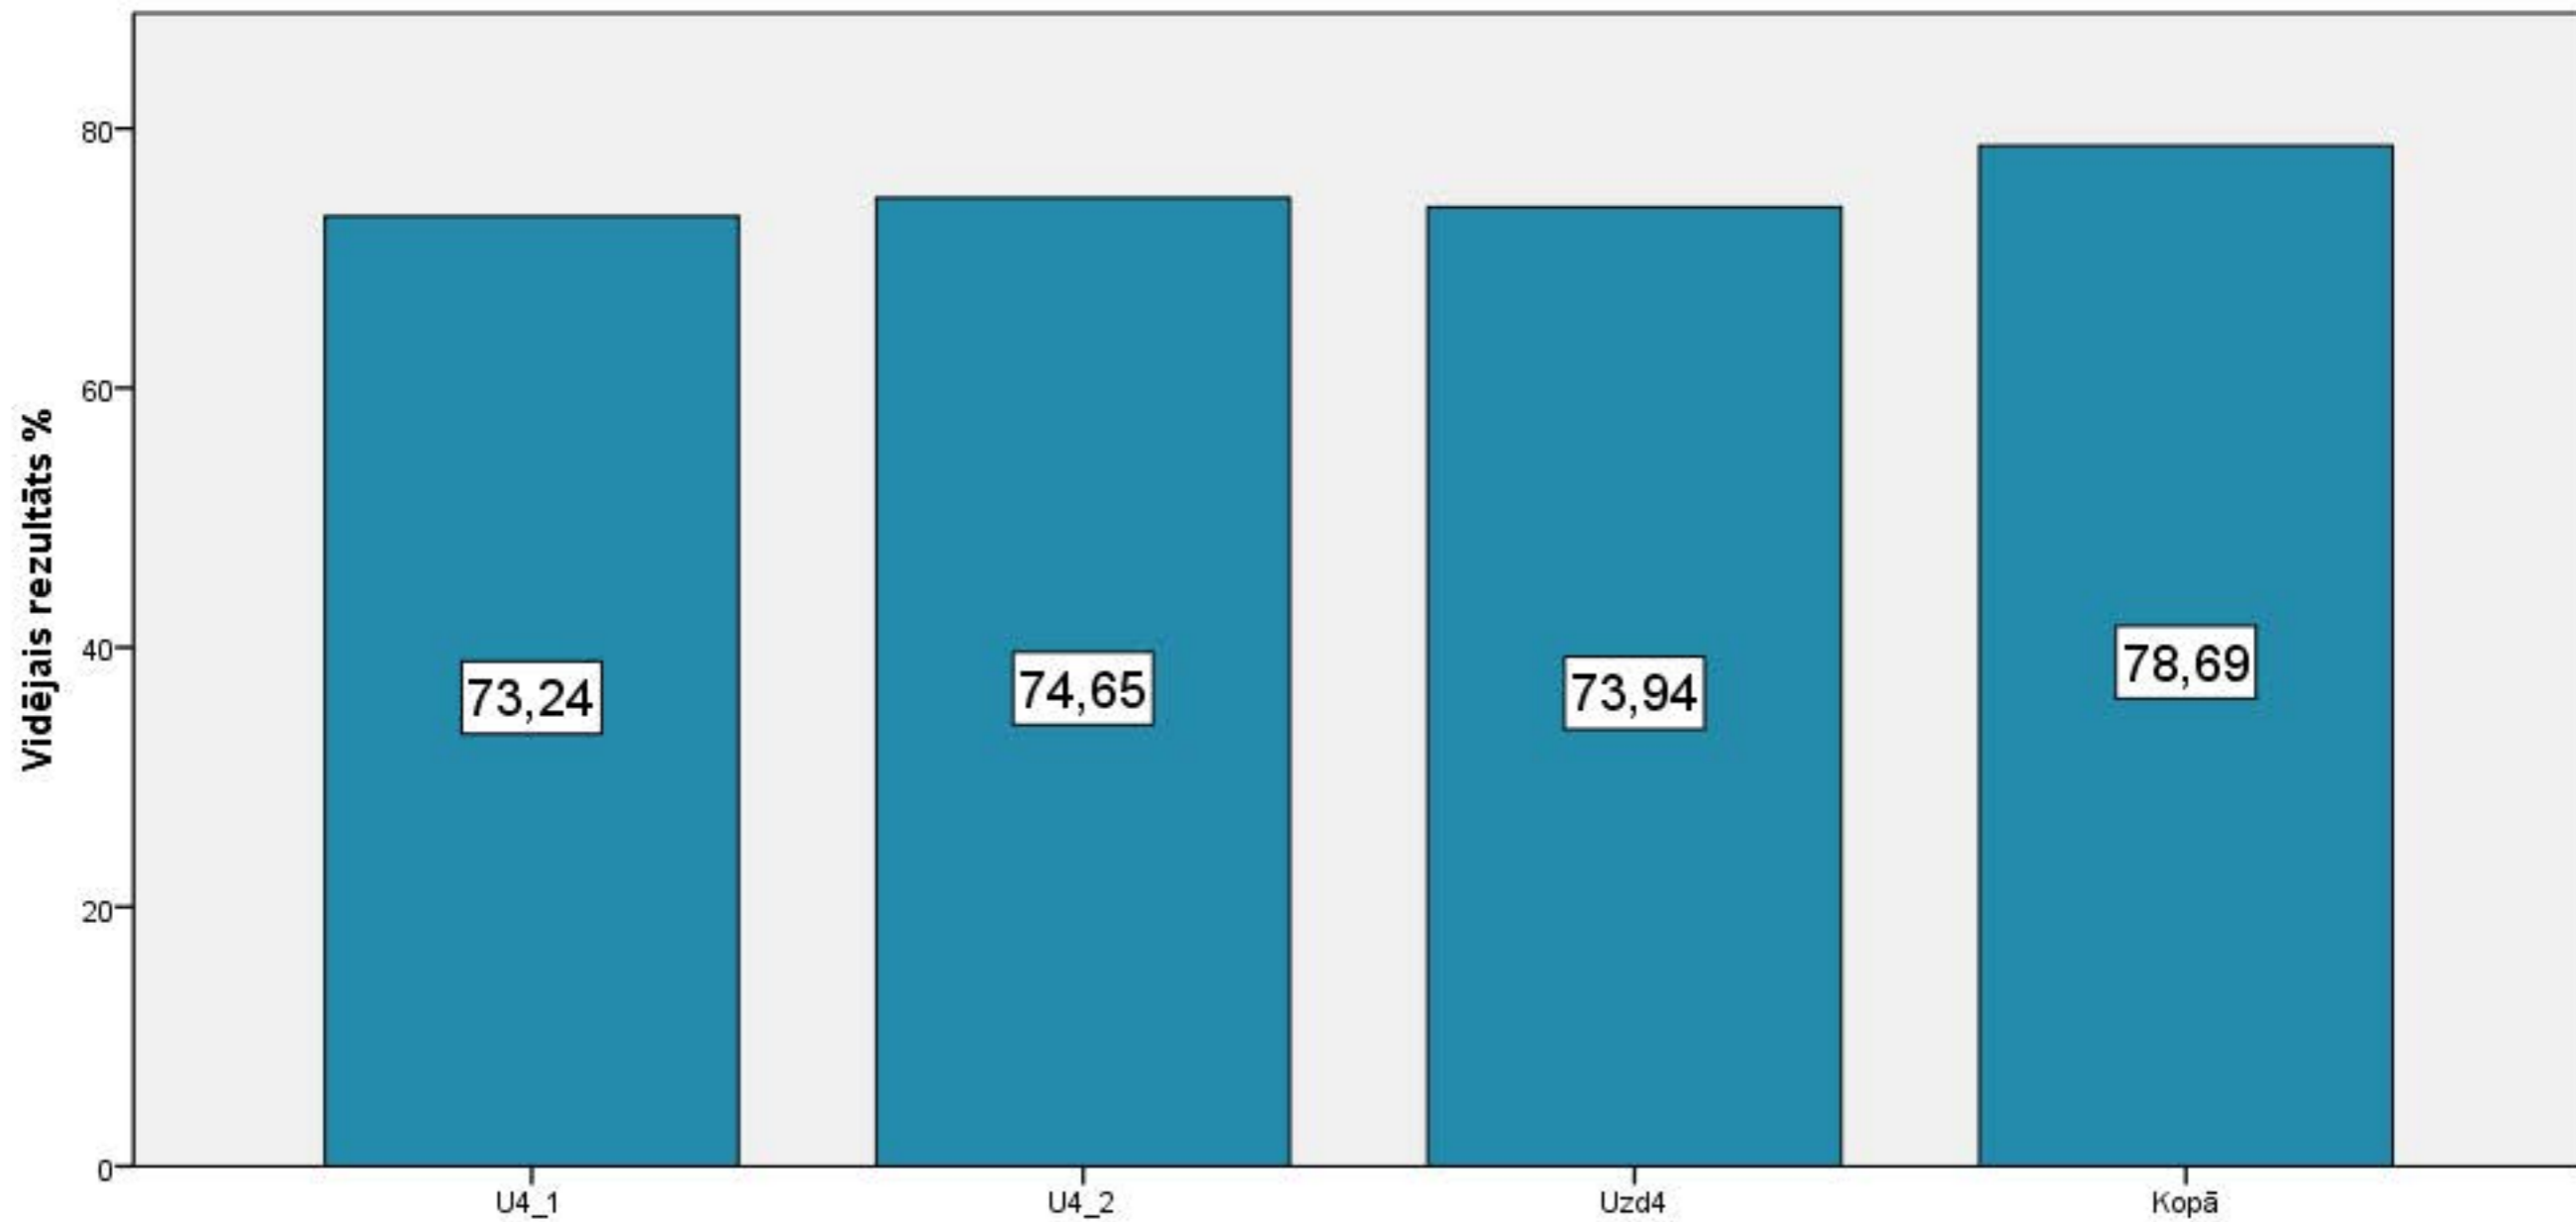

Diagnosticējošais darbs ar kombinētu mācību saturu 3. klase poļu valodā 2015./2016.māc.g. 3. uzdevuma izpilde

Diagnosticējošais darbs ar kombinētu mācību saturu 3. klase poļu valodā 2015./2016.māc.g. 4. uzdevuma izpilde