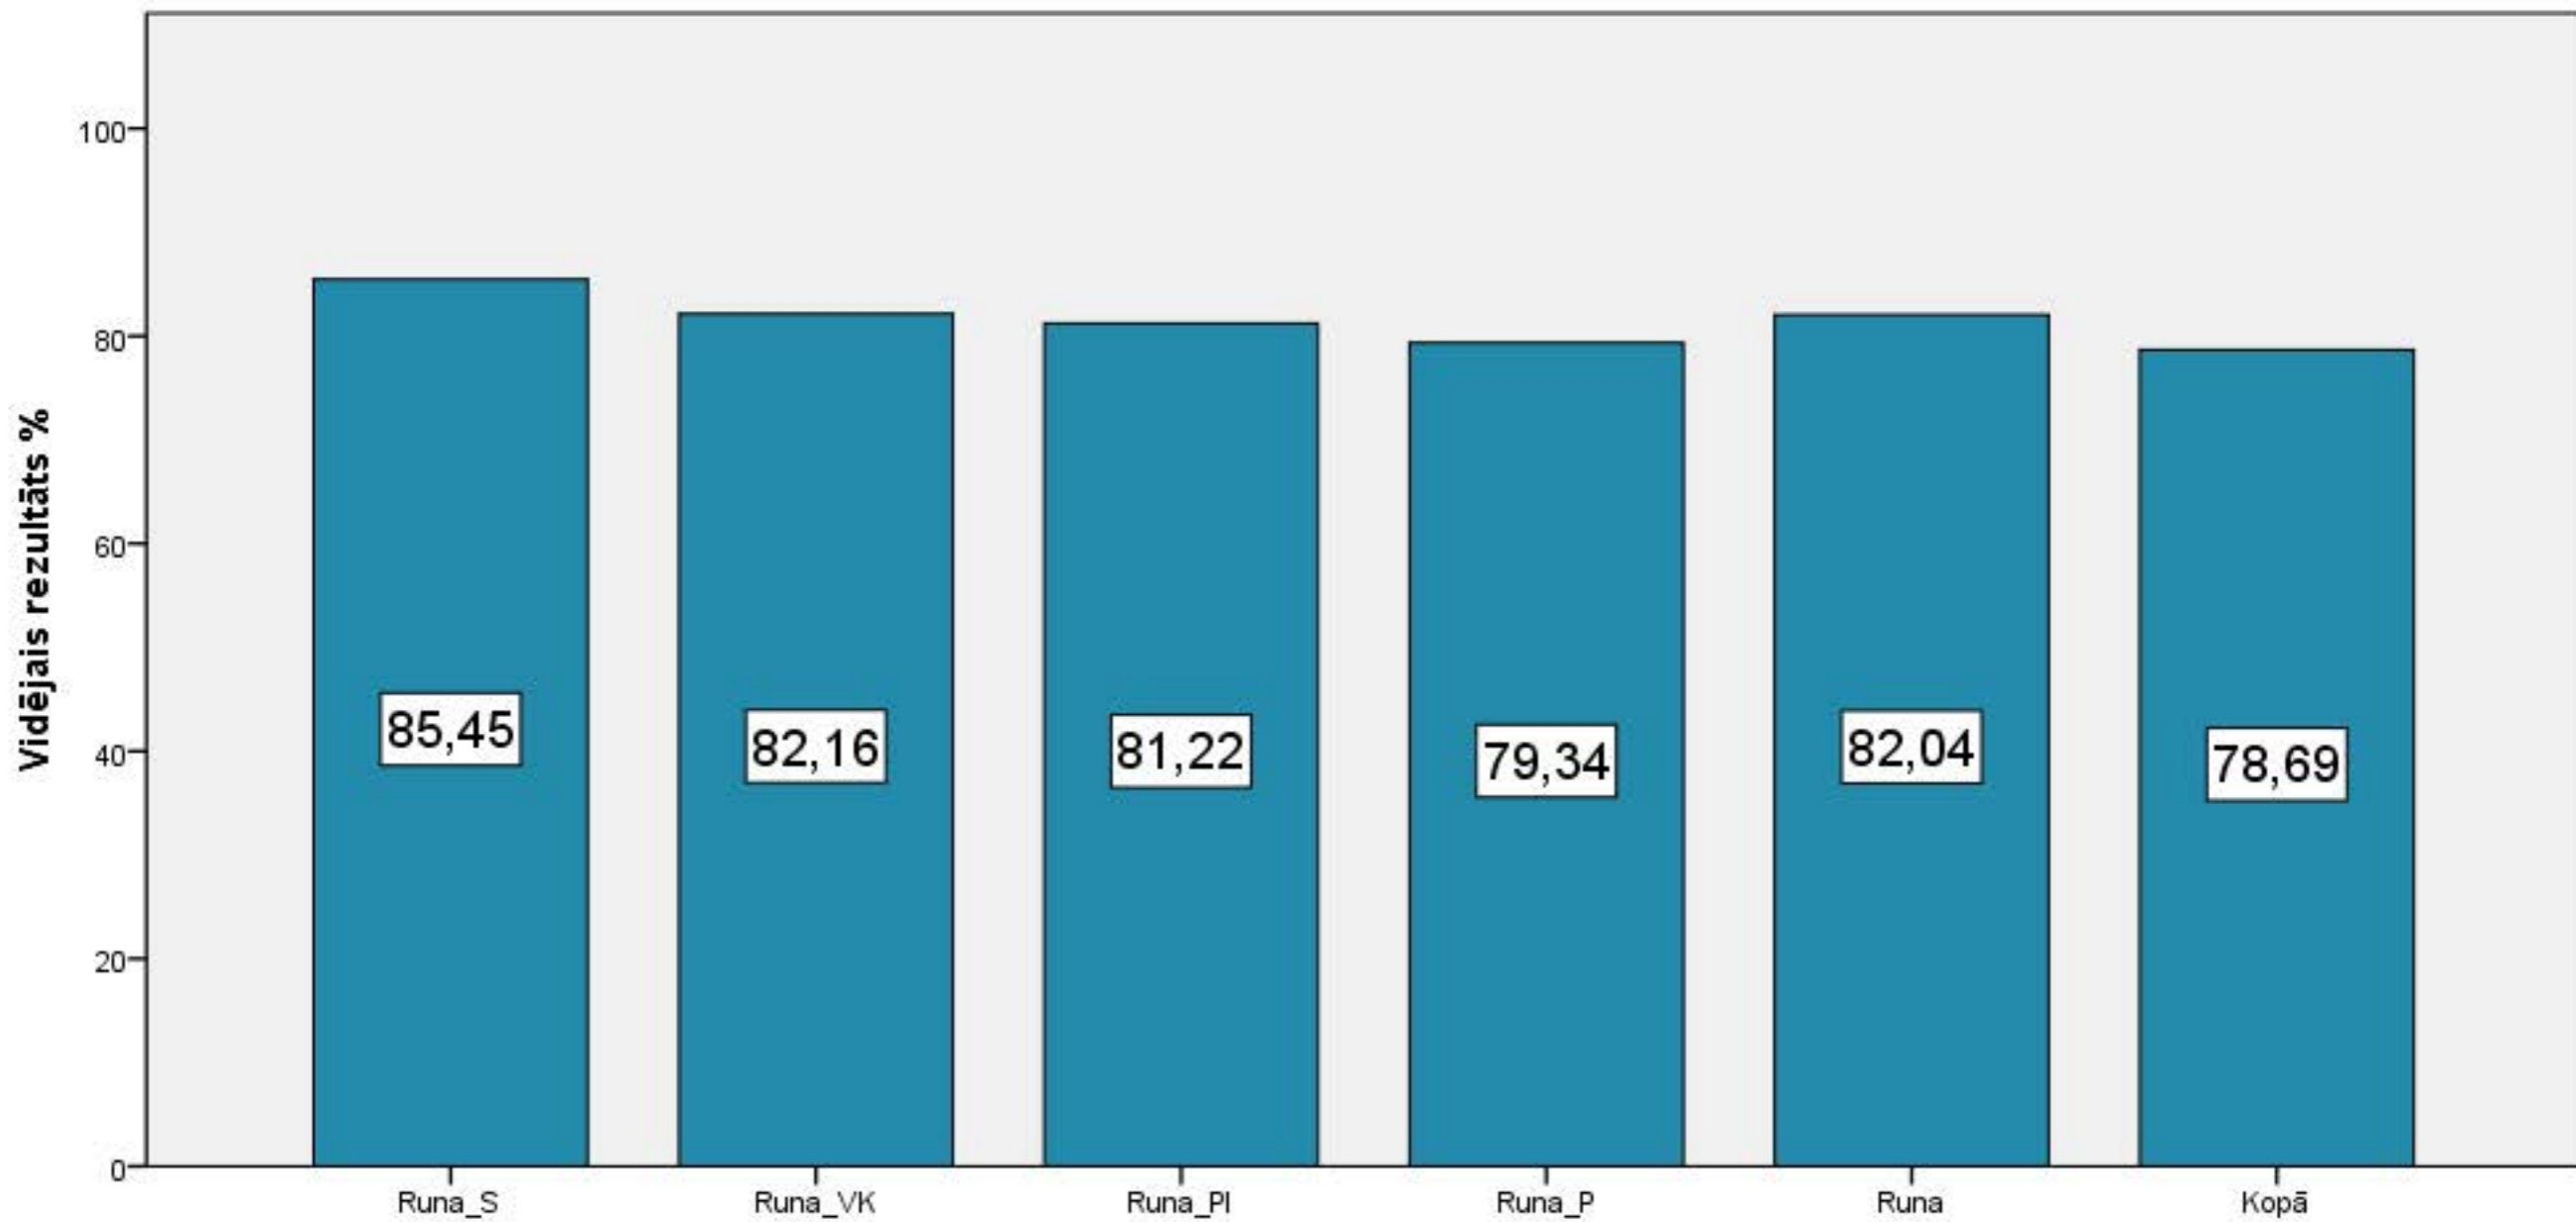

Diagnosticējošais darbs ar kombinētu mācību saturu 3. klase poļu valodā 2015./2016.māc.g. 7. uzdevuma izpilde

Diagnosticējošais darbs ar kombinētu mācību saturu 3. klase poļu valodā 2015./2016.māc.g. Mutvārdu daļas uzdevuma izpilde