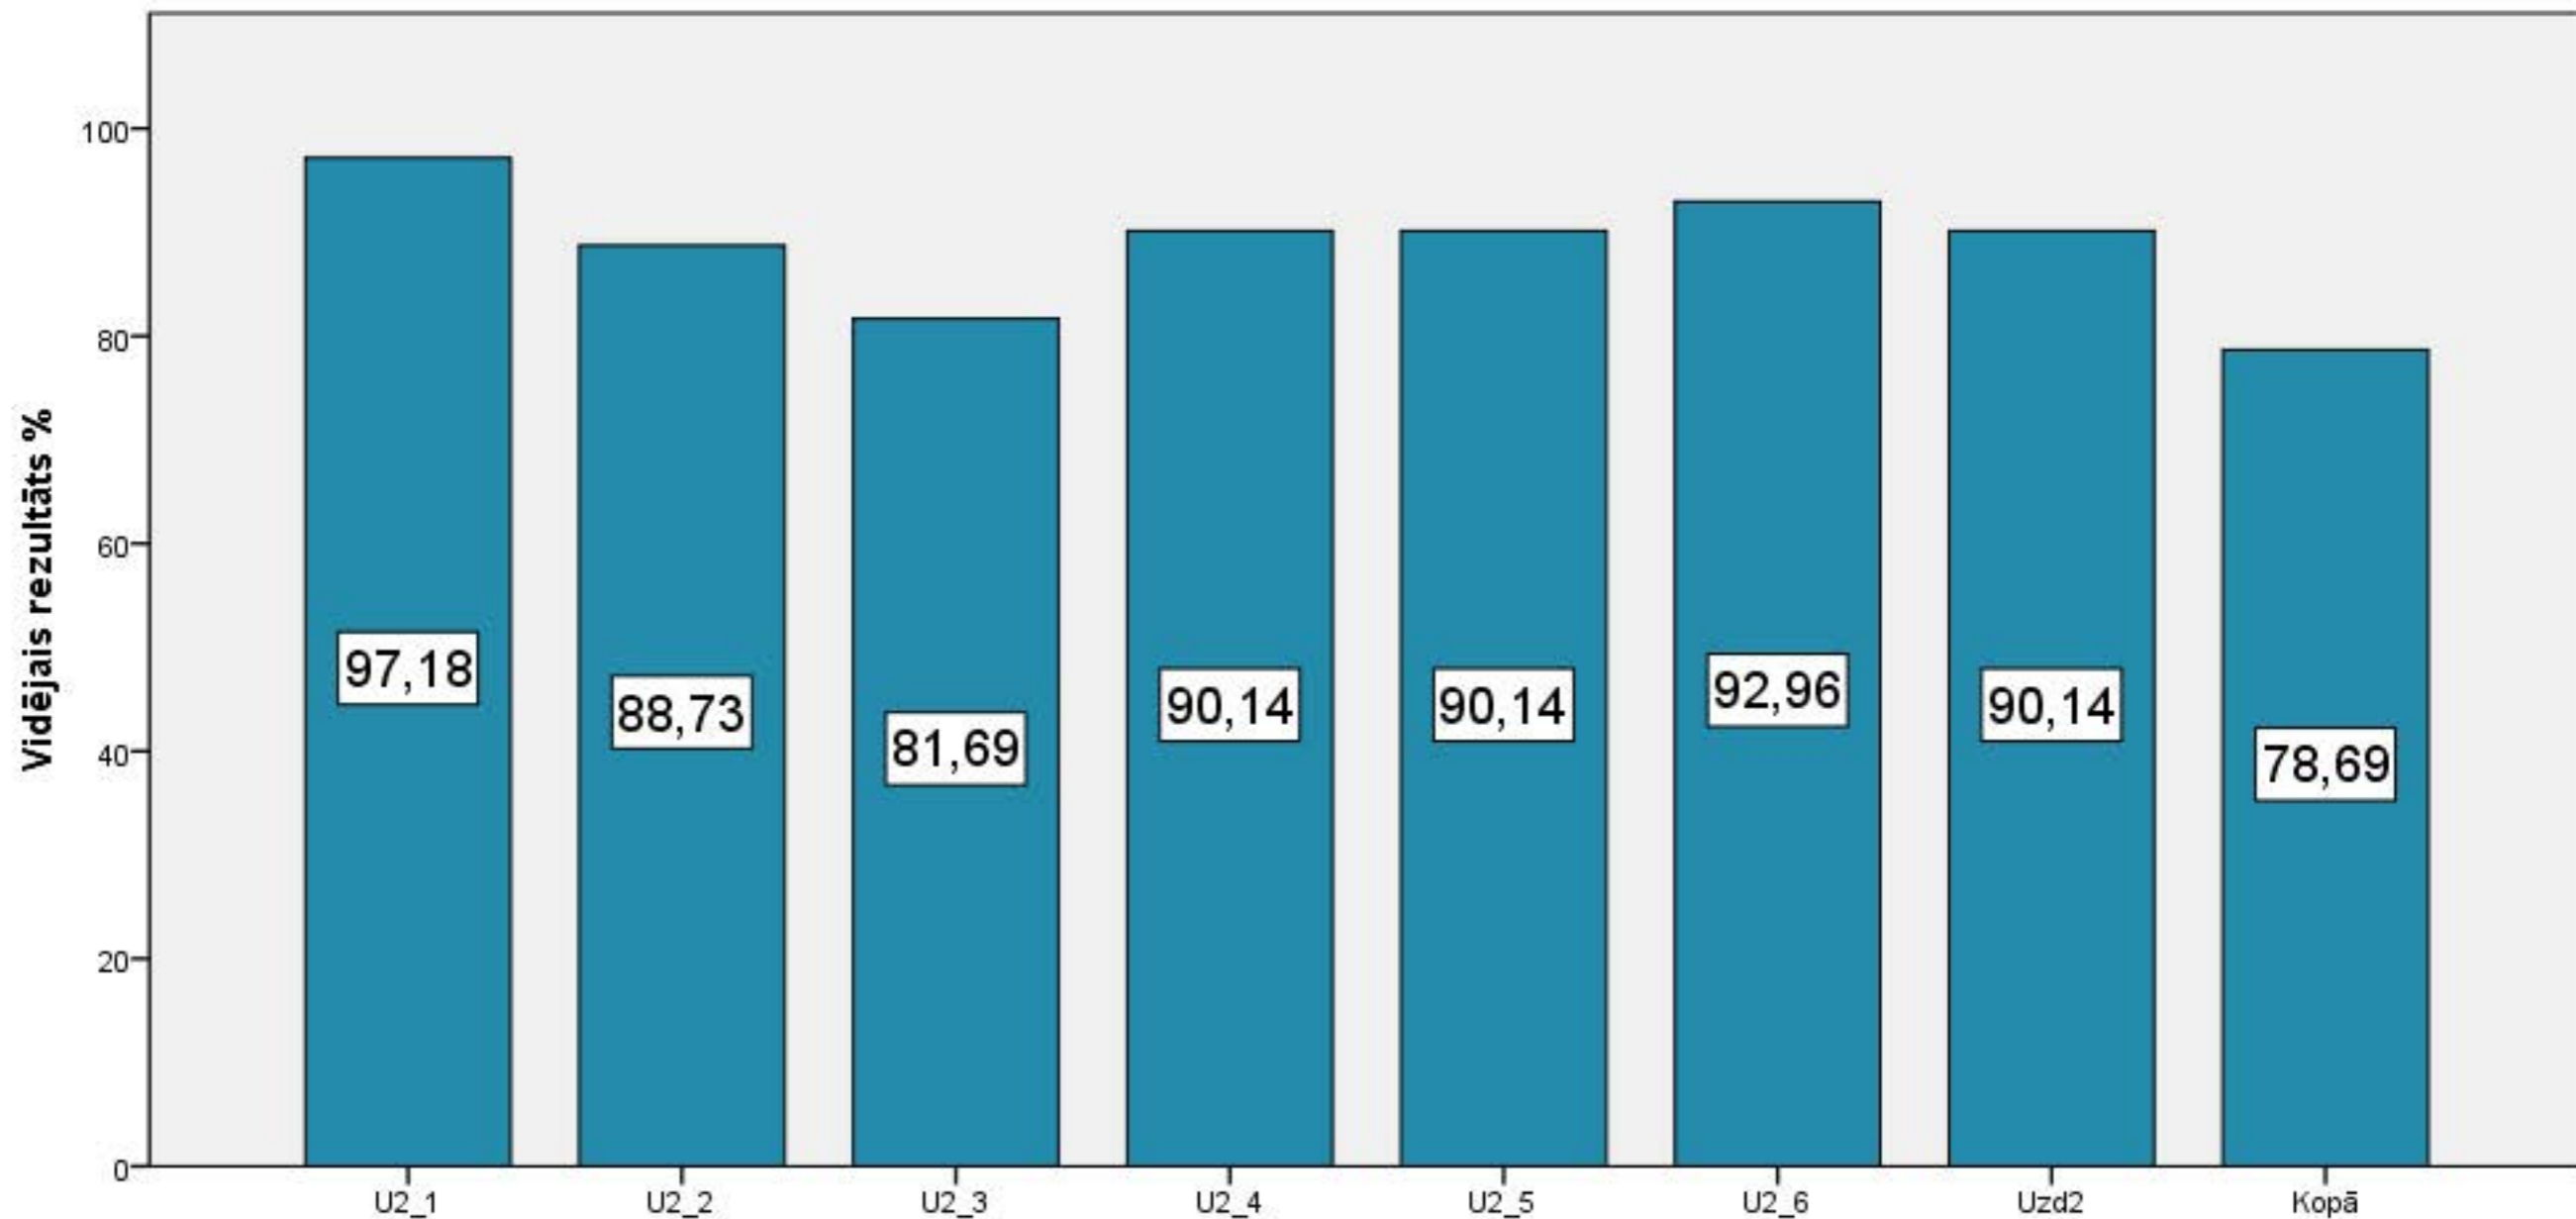

Diagnosticējošais darbs ar kombinētu mācību saturu 3. klase poļu valodā 2015./2016.māc.g. 1. uzdevuma izpilde

Diagnosticējošais darbs ar kombinētu mācību saturu 3. klase poļu valodā 2015./2016.māc.g. 2. uzdevuma izpilde