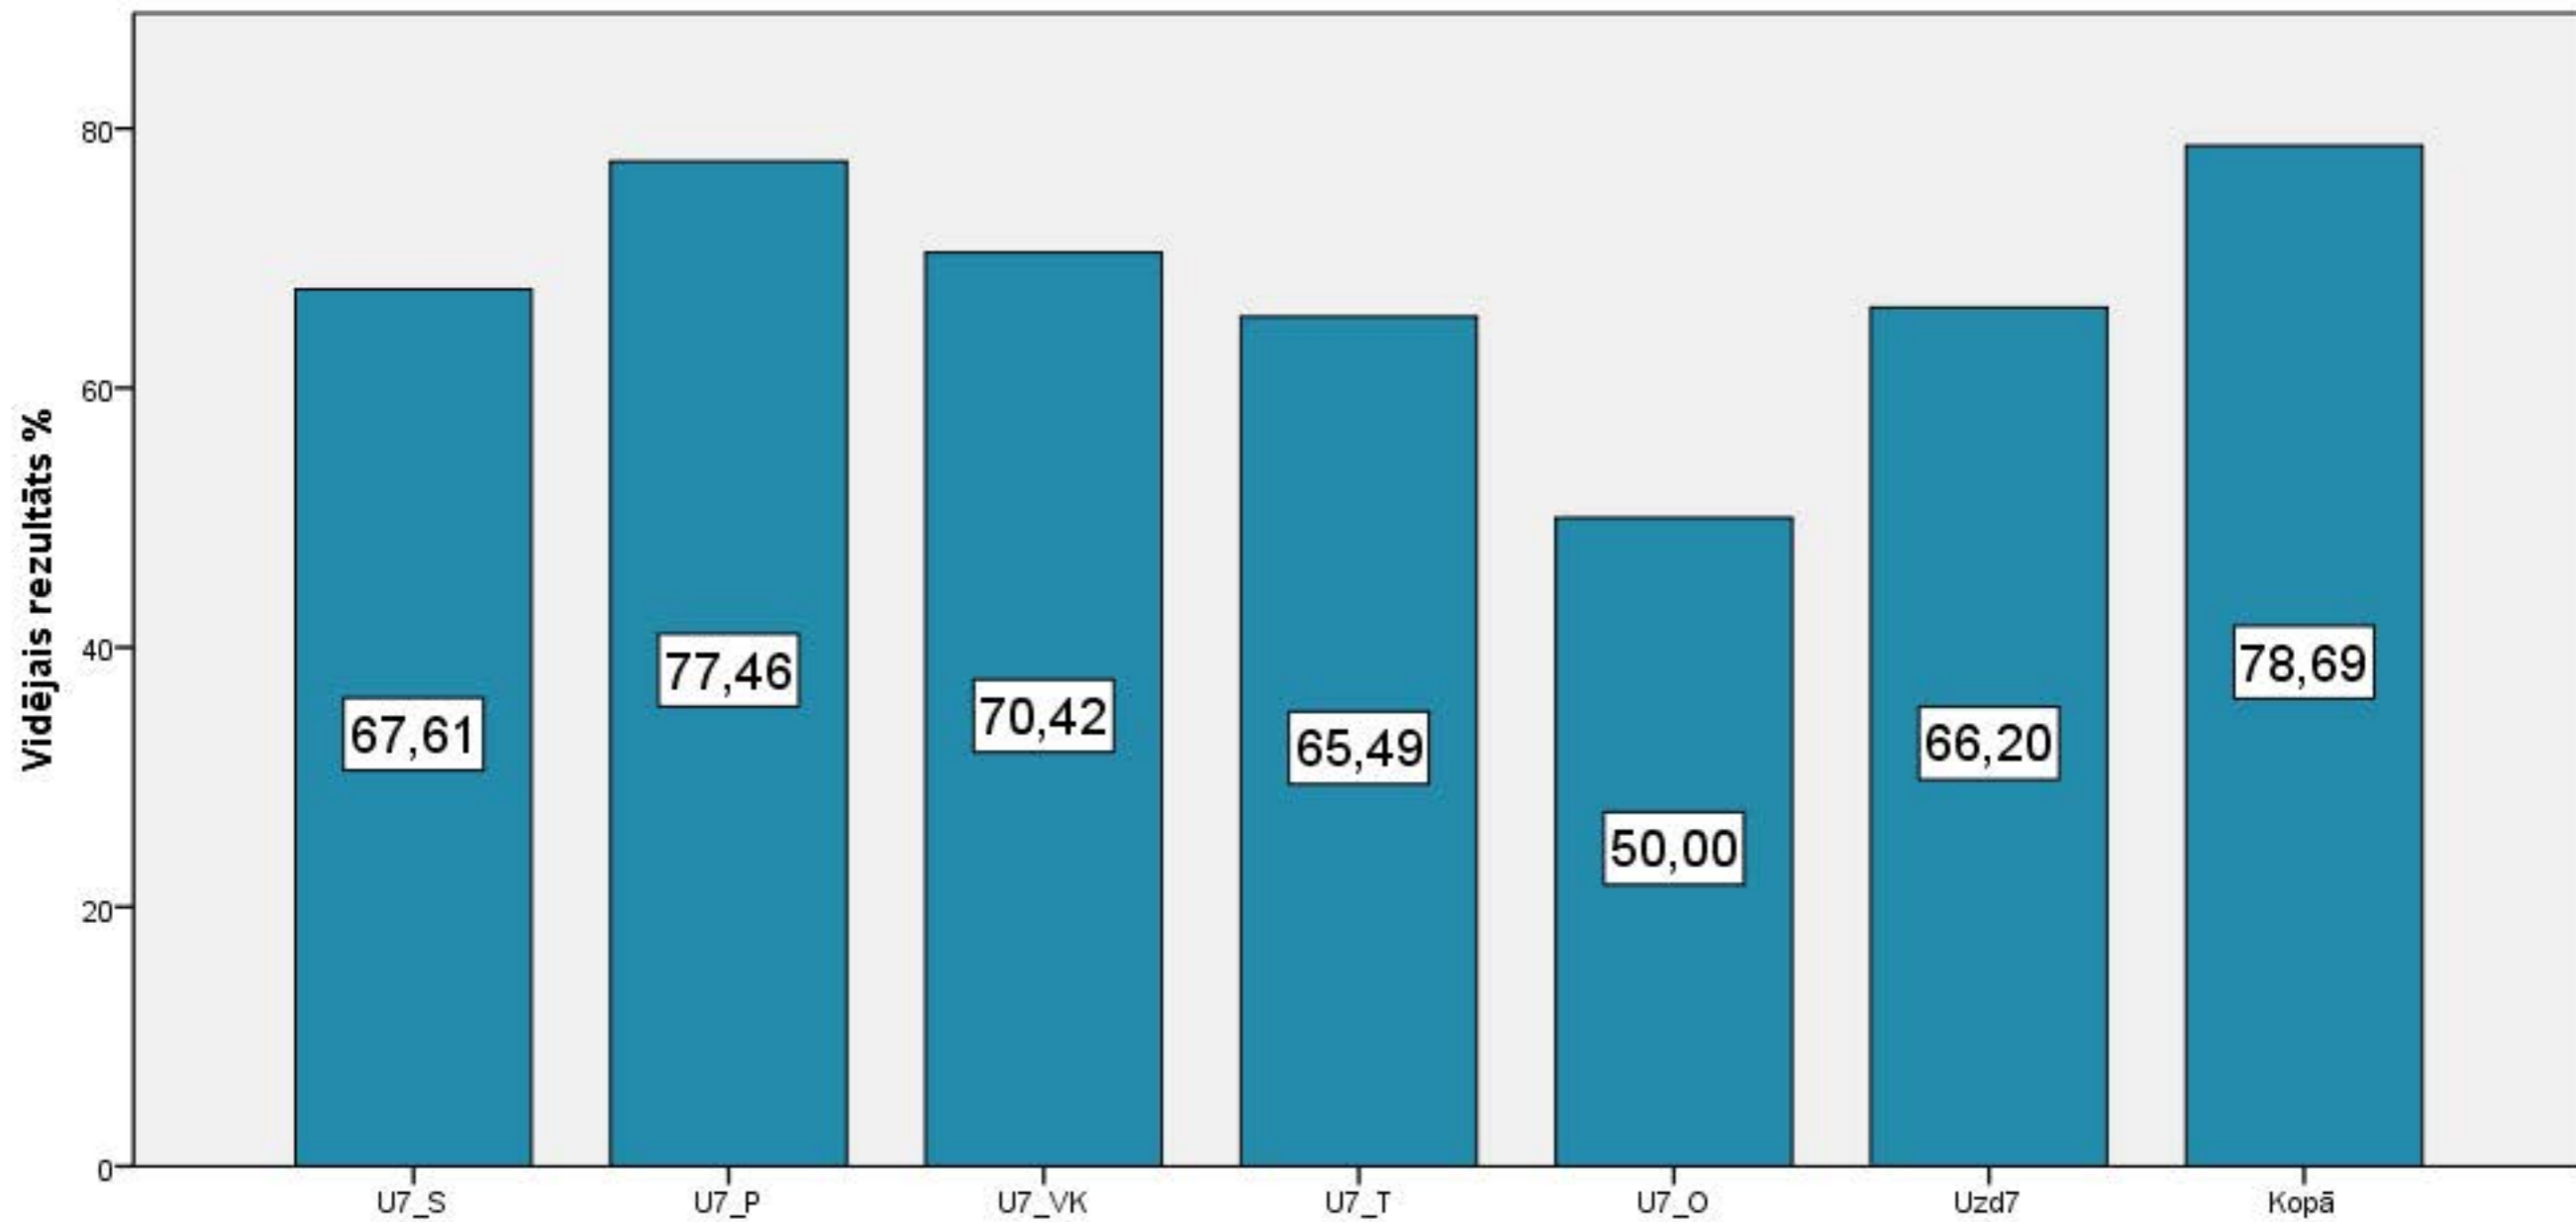

Diagnosticējošais darbs ar kombinētu mācību saturu 3. klase poļu valodā 2015./2016.māc.g. 6. uzdevuma izpilde

Diagnosticējošais darbs ar kombinētu mācību saturu 3. klase poļu valodā 2015./2016.māc.g. 7. uzdevuma izpilde