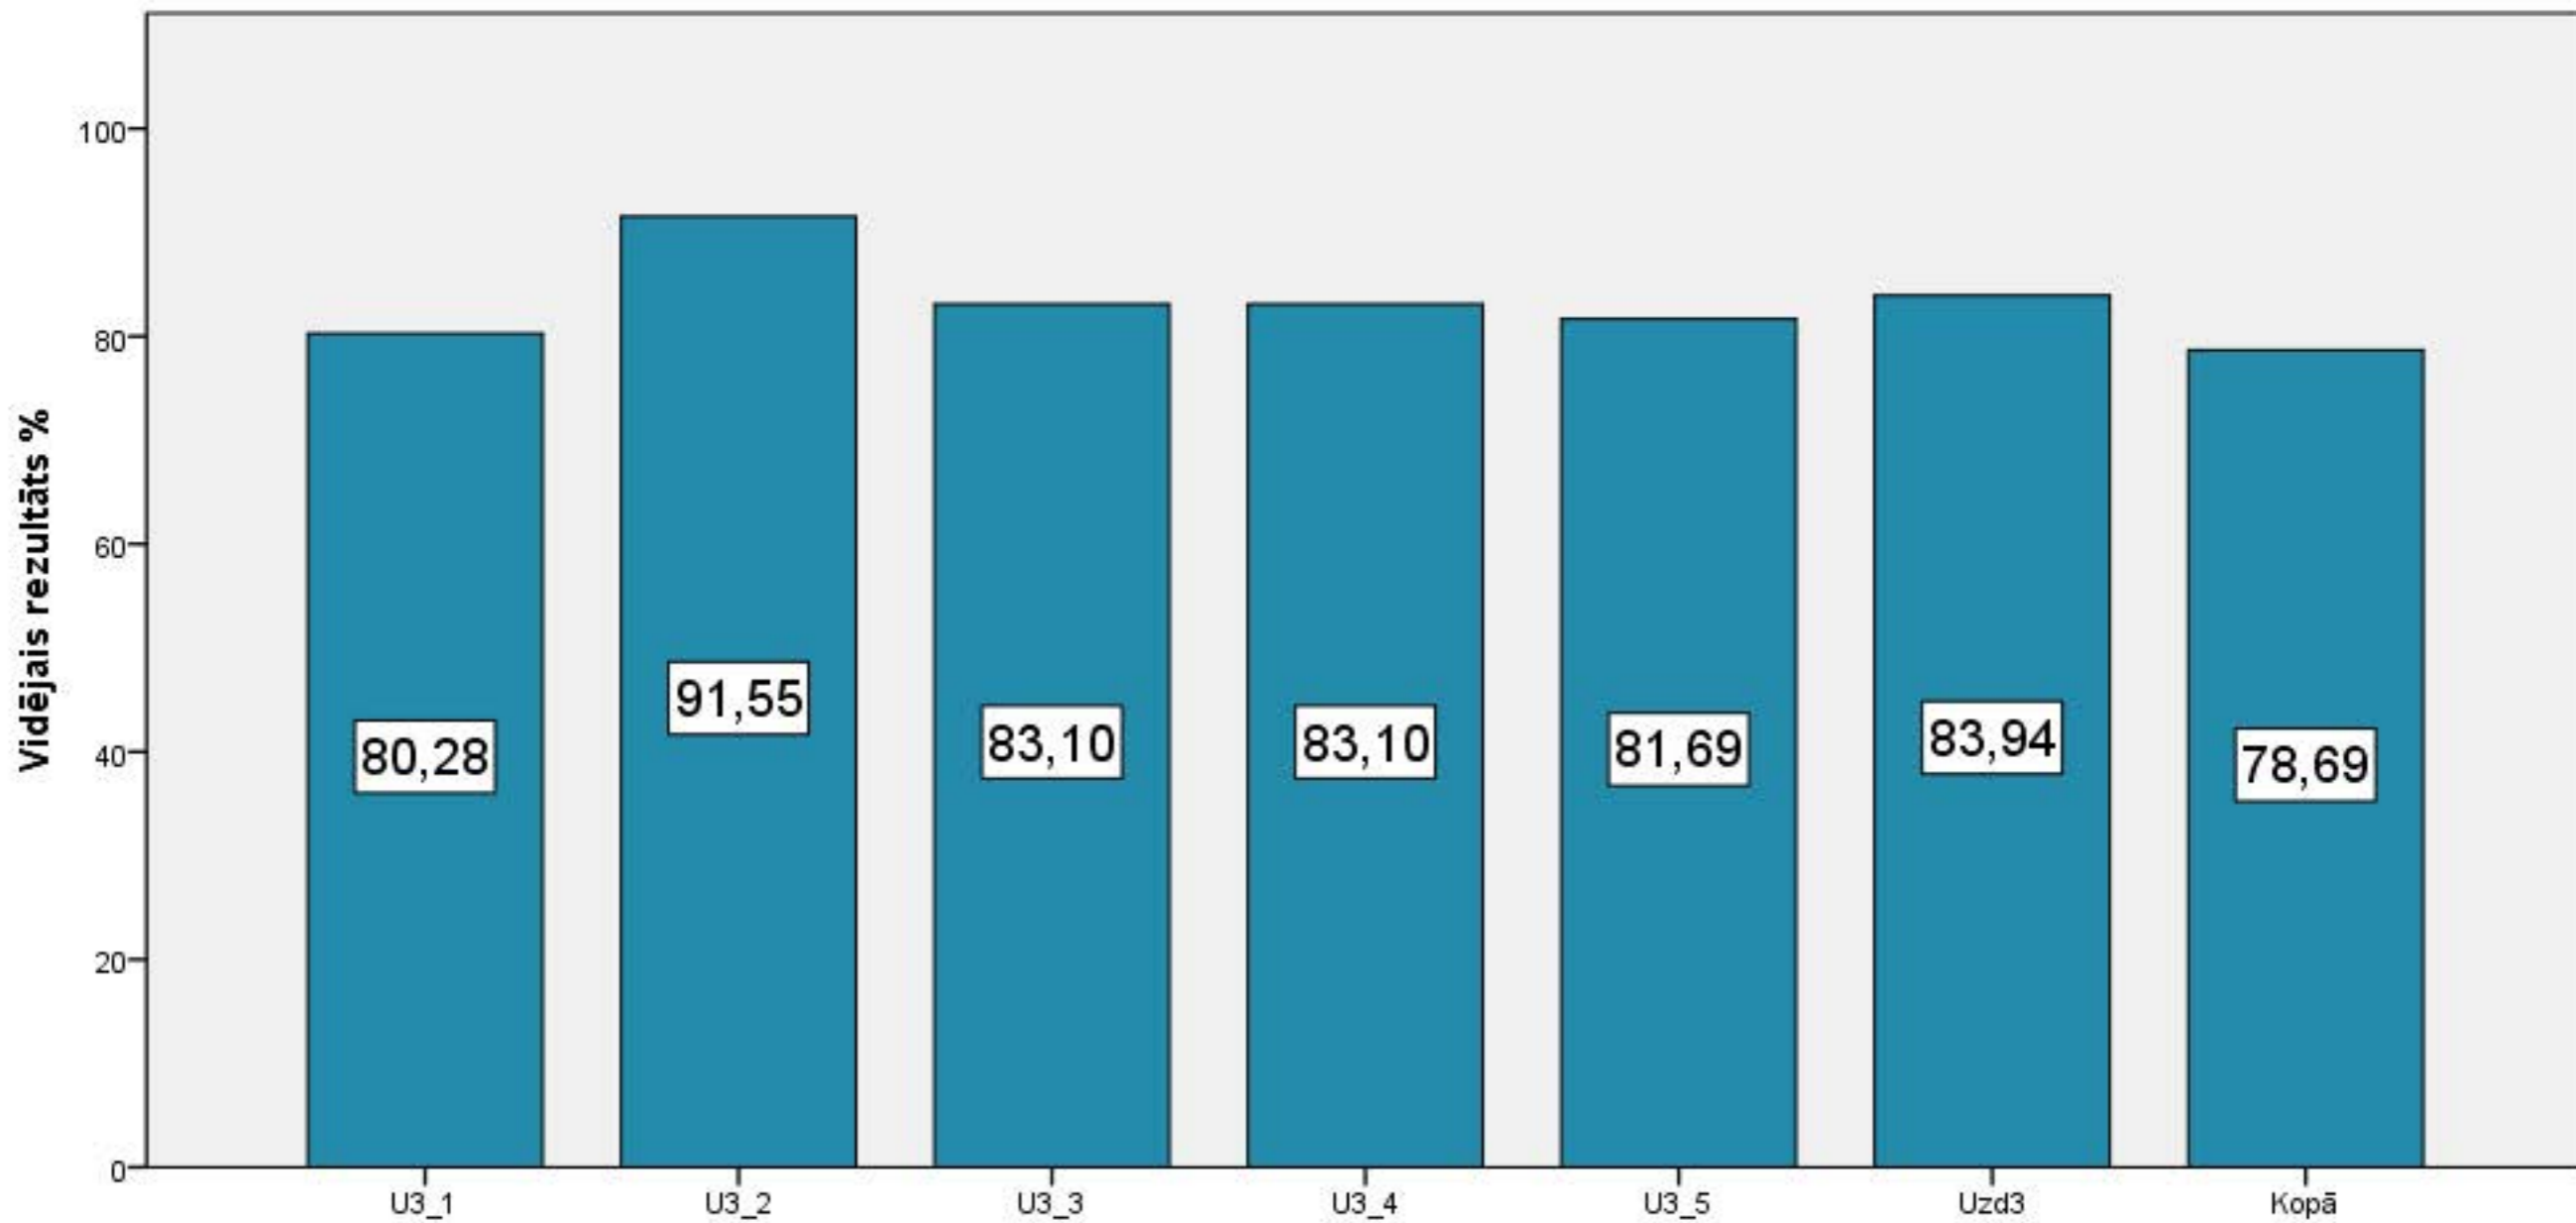

Diagnosticējošais darbs ar kombinētu mācību saturu 3. klase poļu valodā 2015./2016.māc.g. 1. uzdevuma izpilde

Diagnosticējošais darbs ar kombinētu mācību saturu 3. klase poļu valodā 2015./2016.māc.g. 2. uzdevuma izpilde