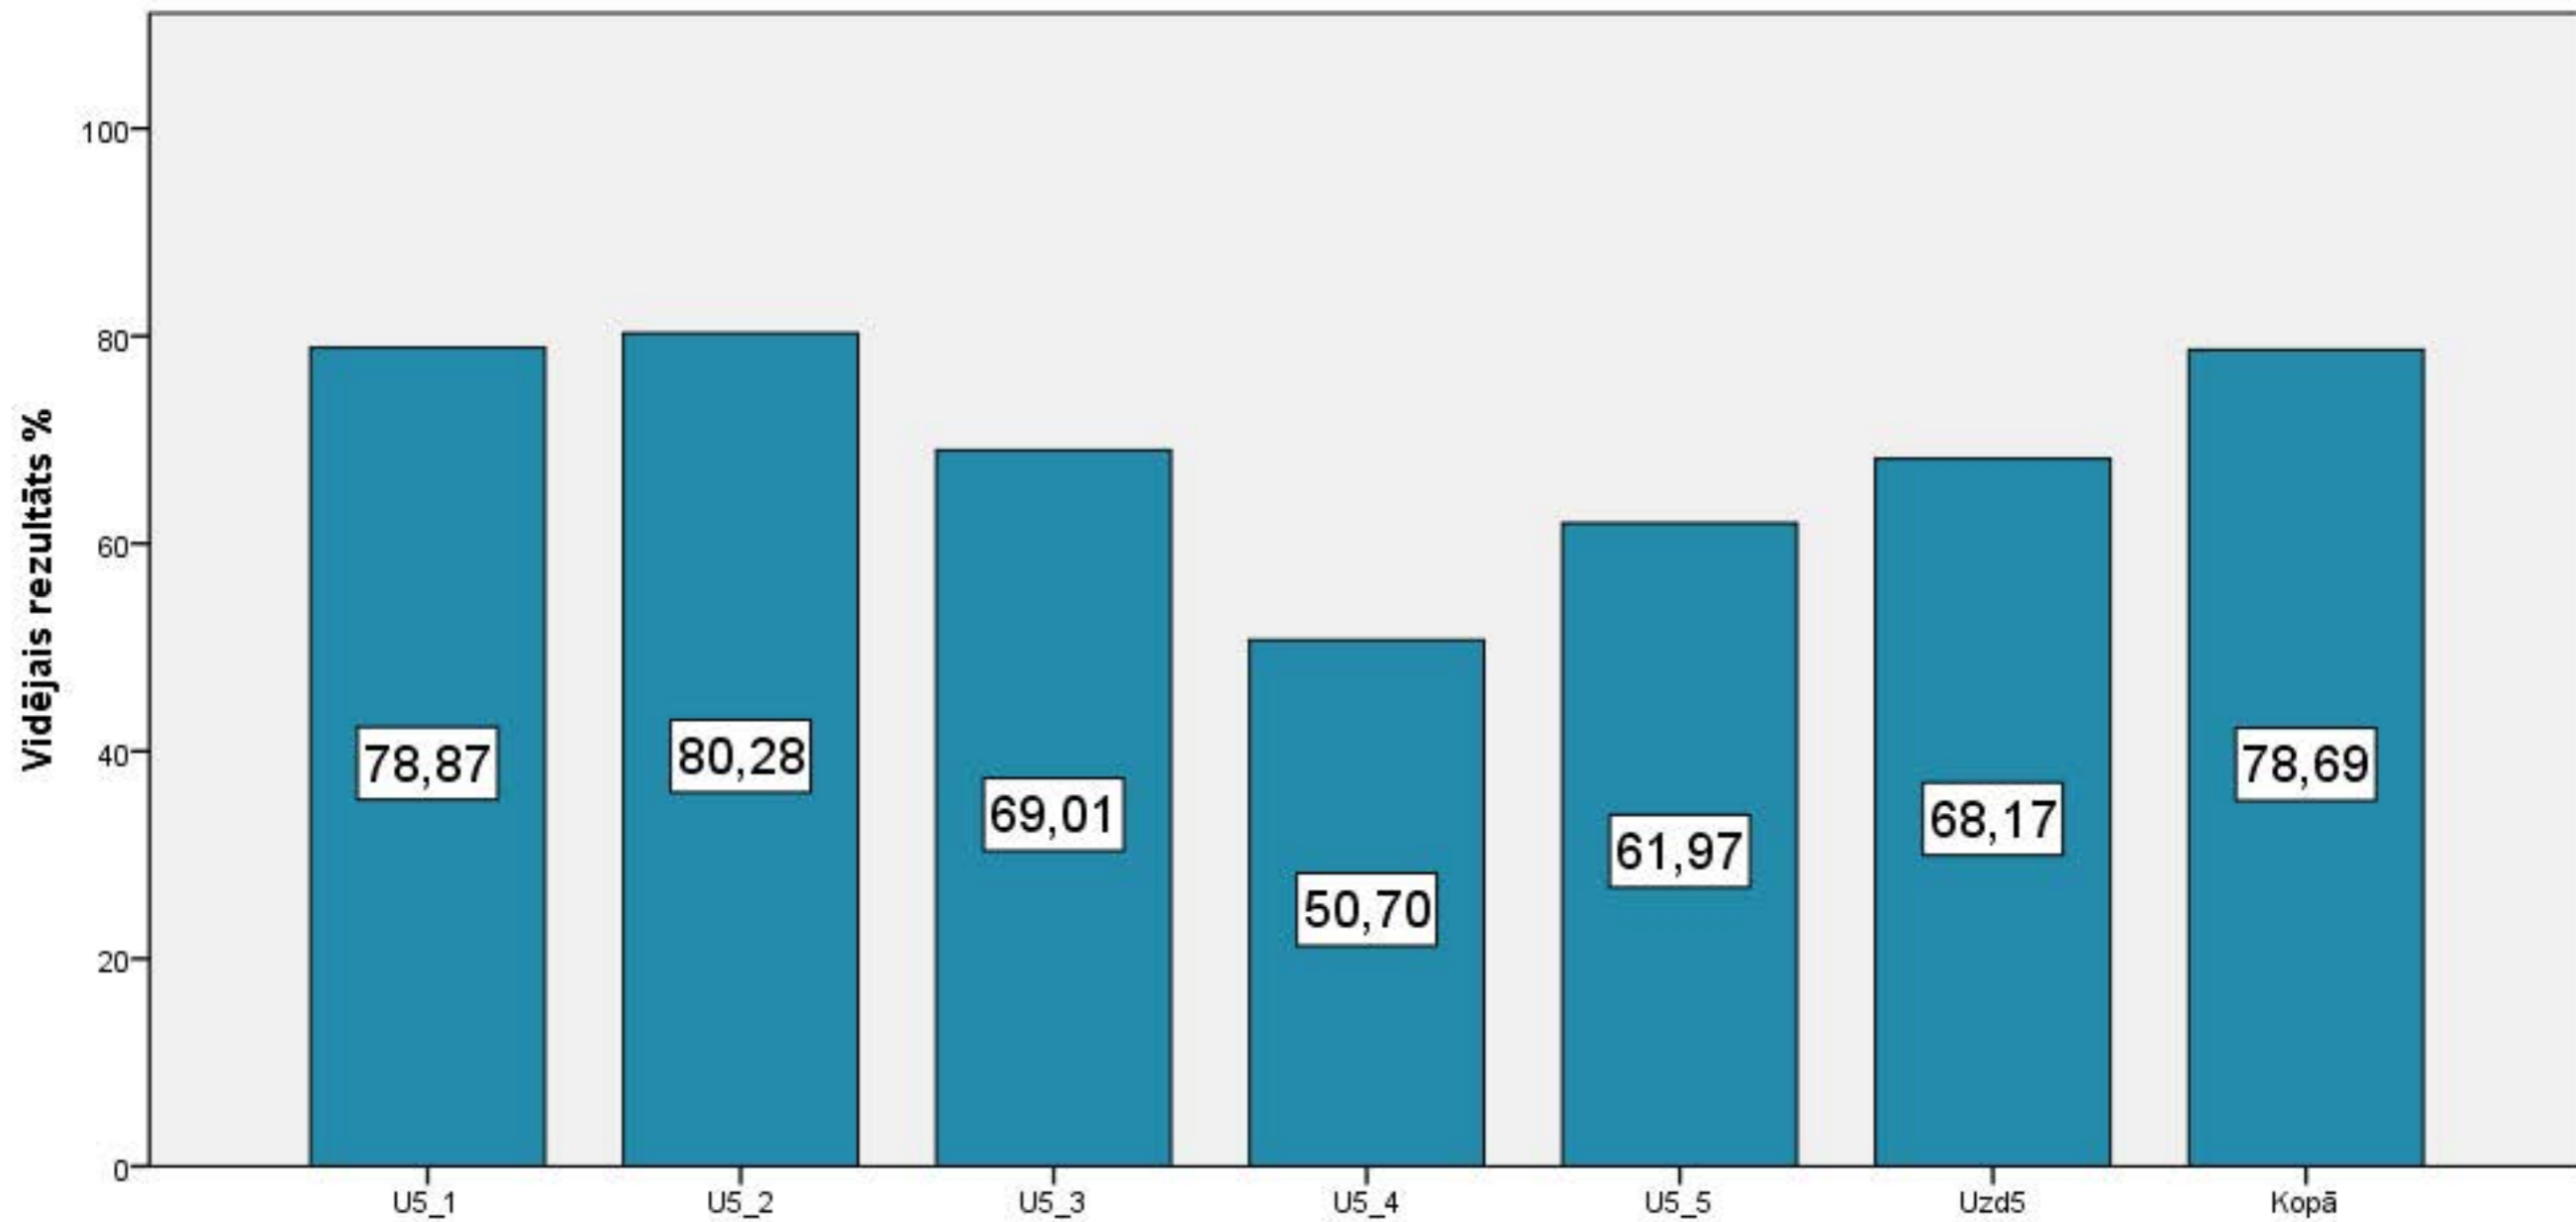

Diagnosticējošais darbs ar kombinētu mācību saturu 3. klase poļu valodā 2015./2016.māc.g. 4. uzdevuma izpilde

Diagnosticējošais darbs ar kombinētu mācību saturu 3. klase poļu valodā 2015./2016.māc.g. 5. uzdevuma izpilde