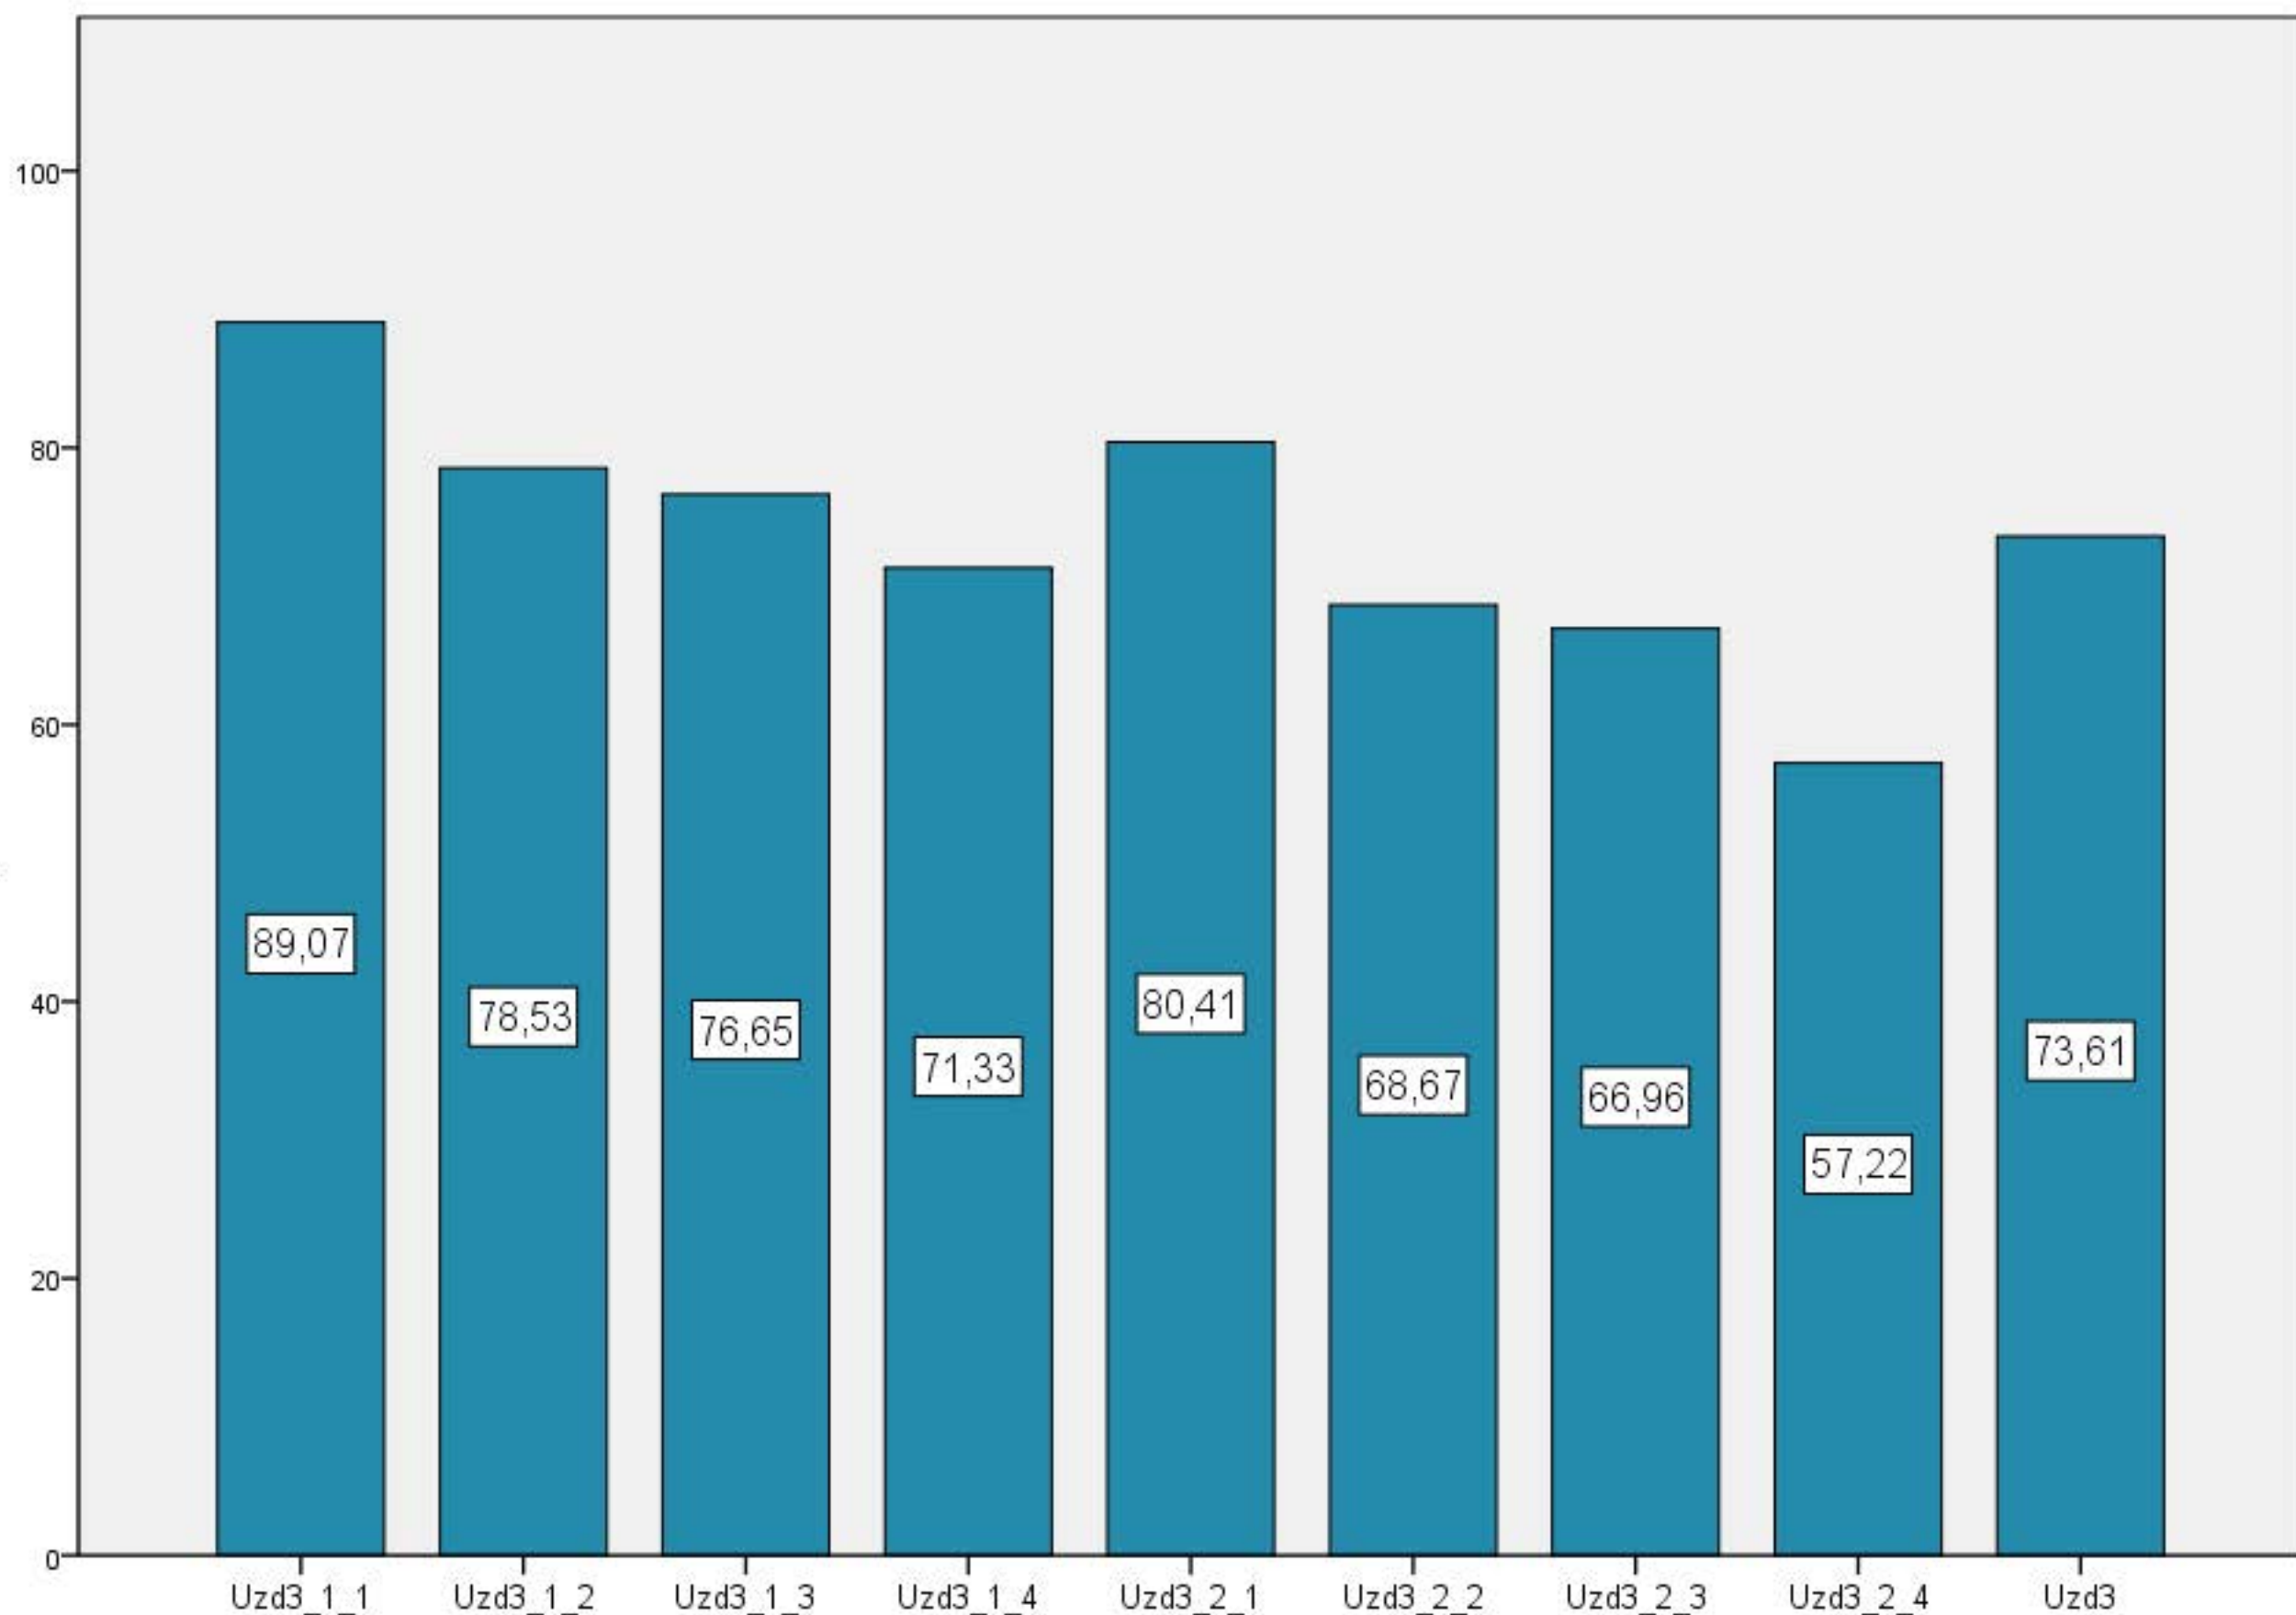

Vidējais rezultāts %

Diagnosticējošais darbs ar kombinētu mācību saturu 3. klase matematikā 2015./2016.māc.g. 3. uzdevuma izpilde