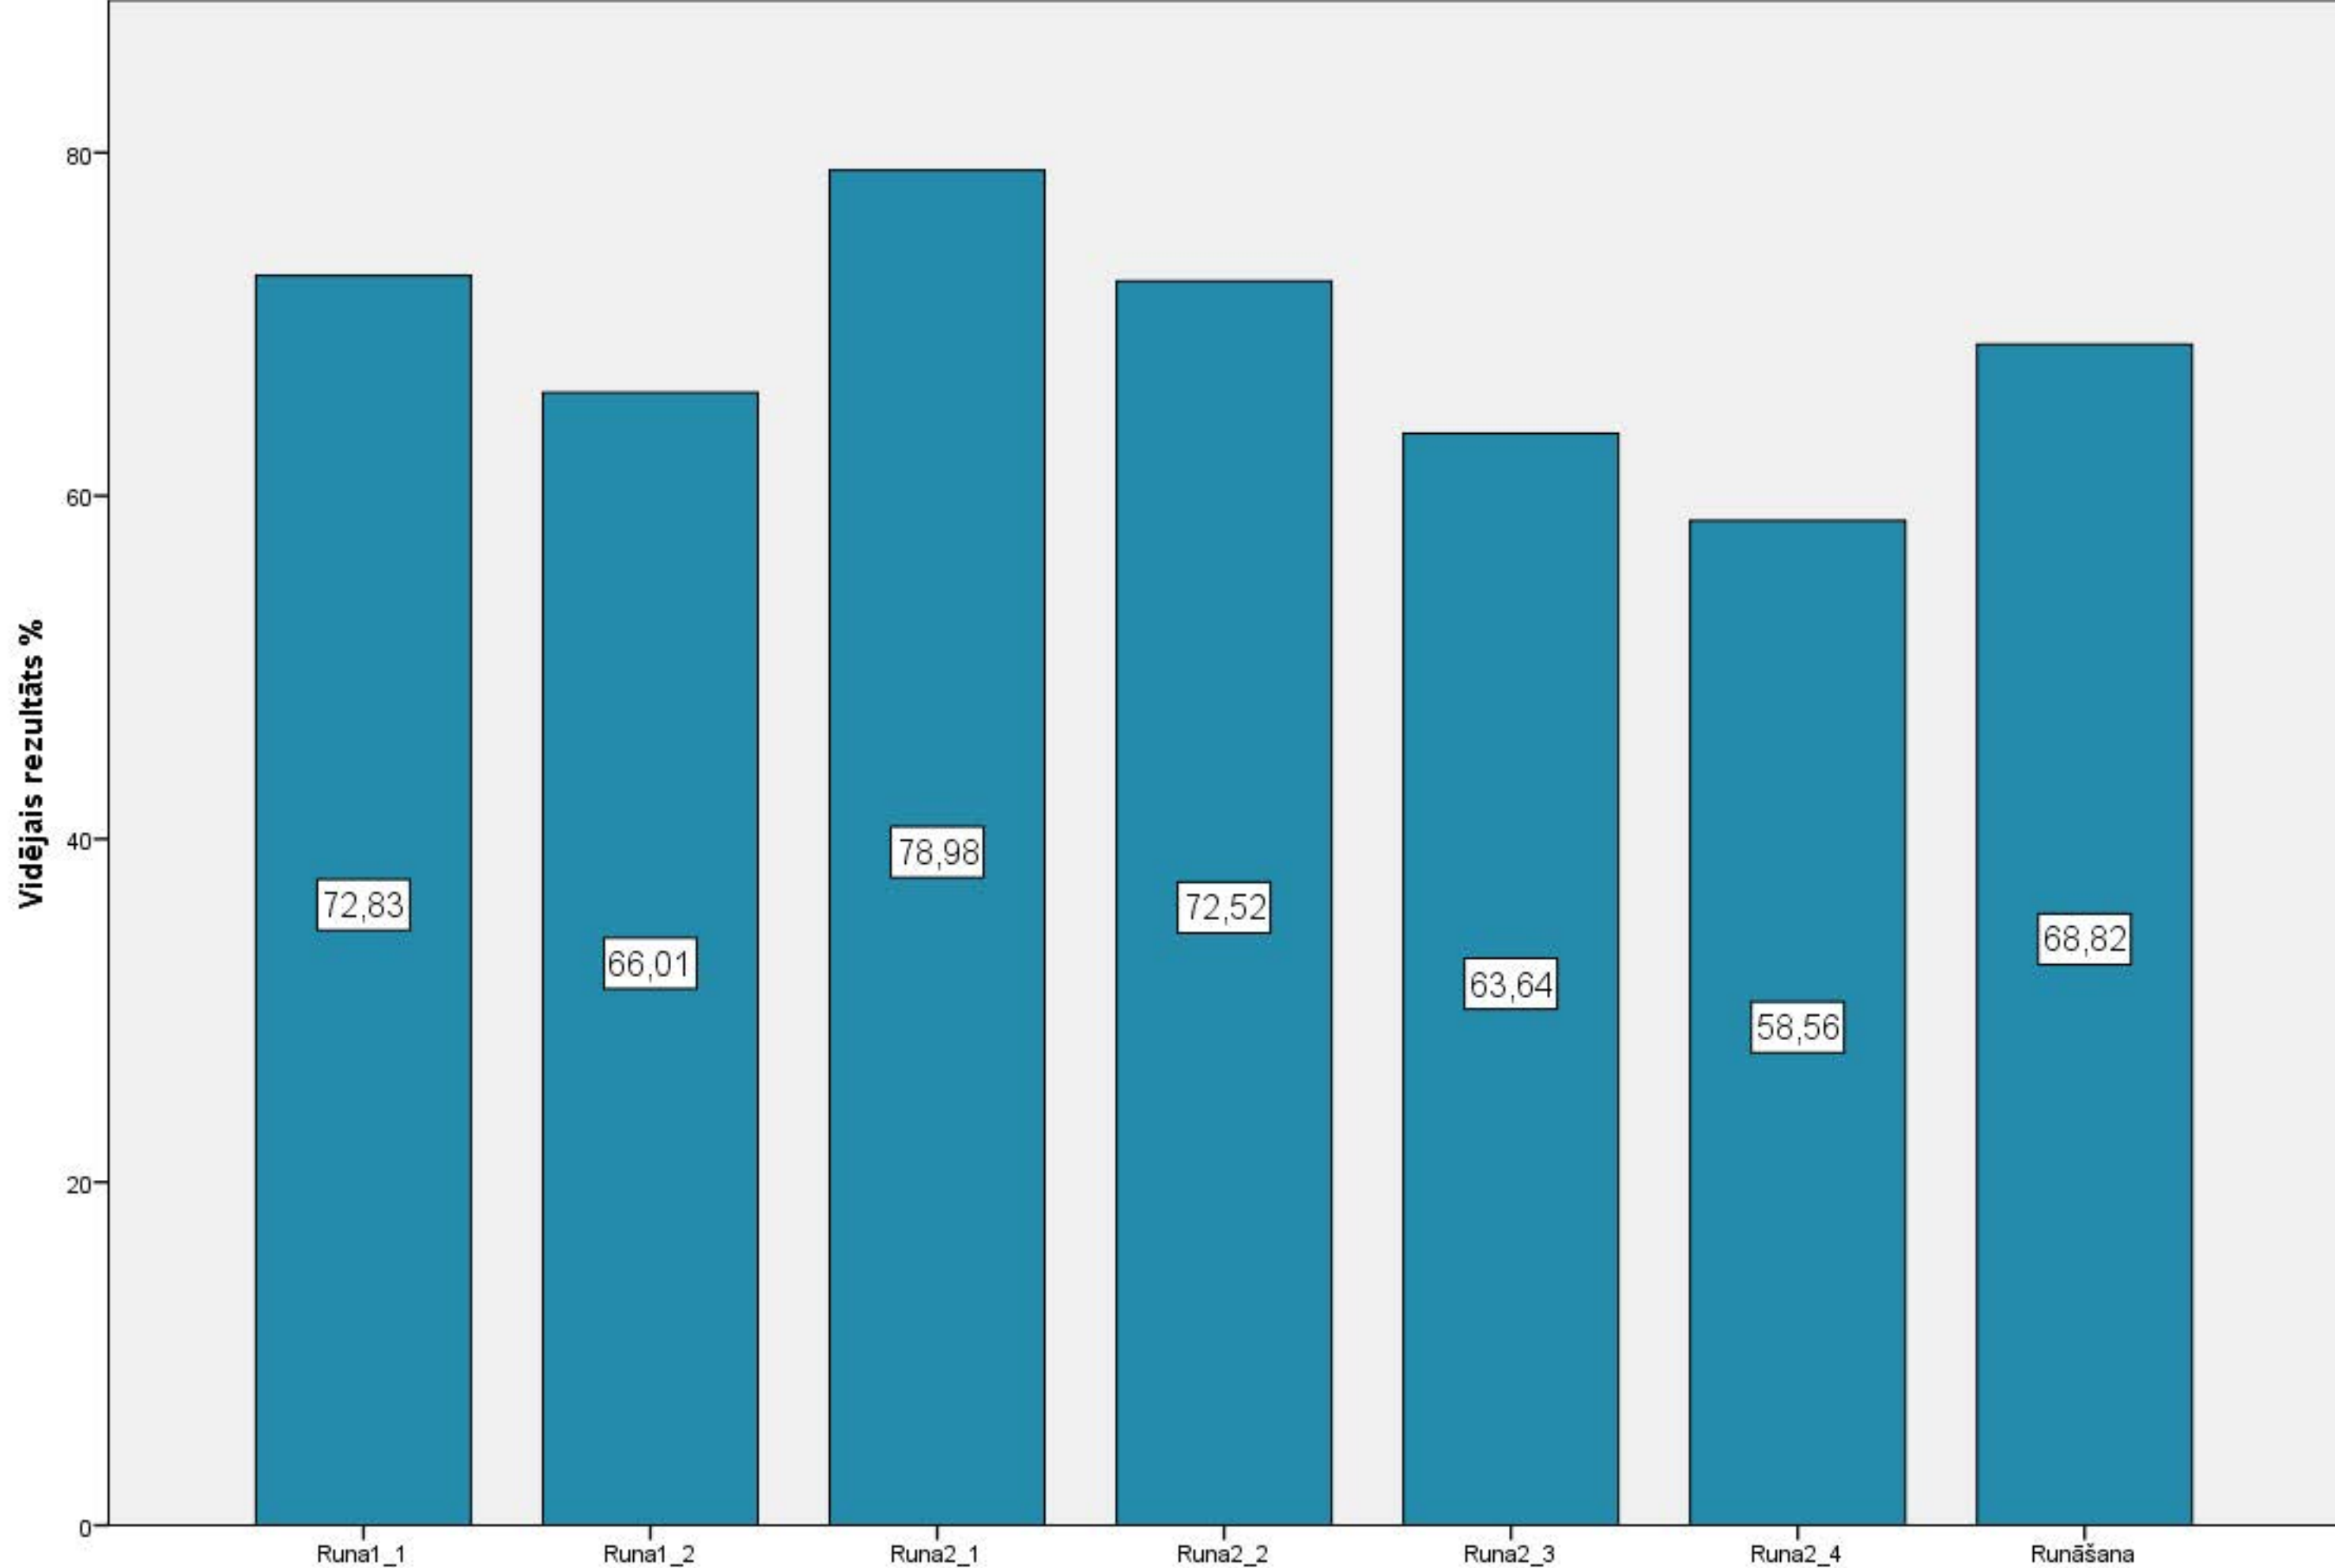

Diagnosticējošais darbs latviešu valodā (mazākumtautību izglītības programmās) 6.klasei 2015./2016.māc.g. Uzdevumu izpilde

Diagnosticējošais darbs latviešu valodā (mazākumtautību izglītības programmās) 6.klasei 2015./2016.māc.g. Mutvārdu daļas uzdevumu izpilde