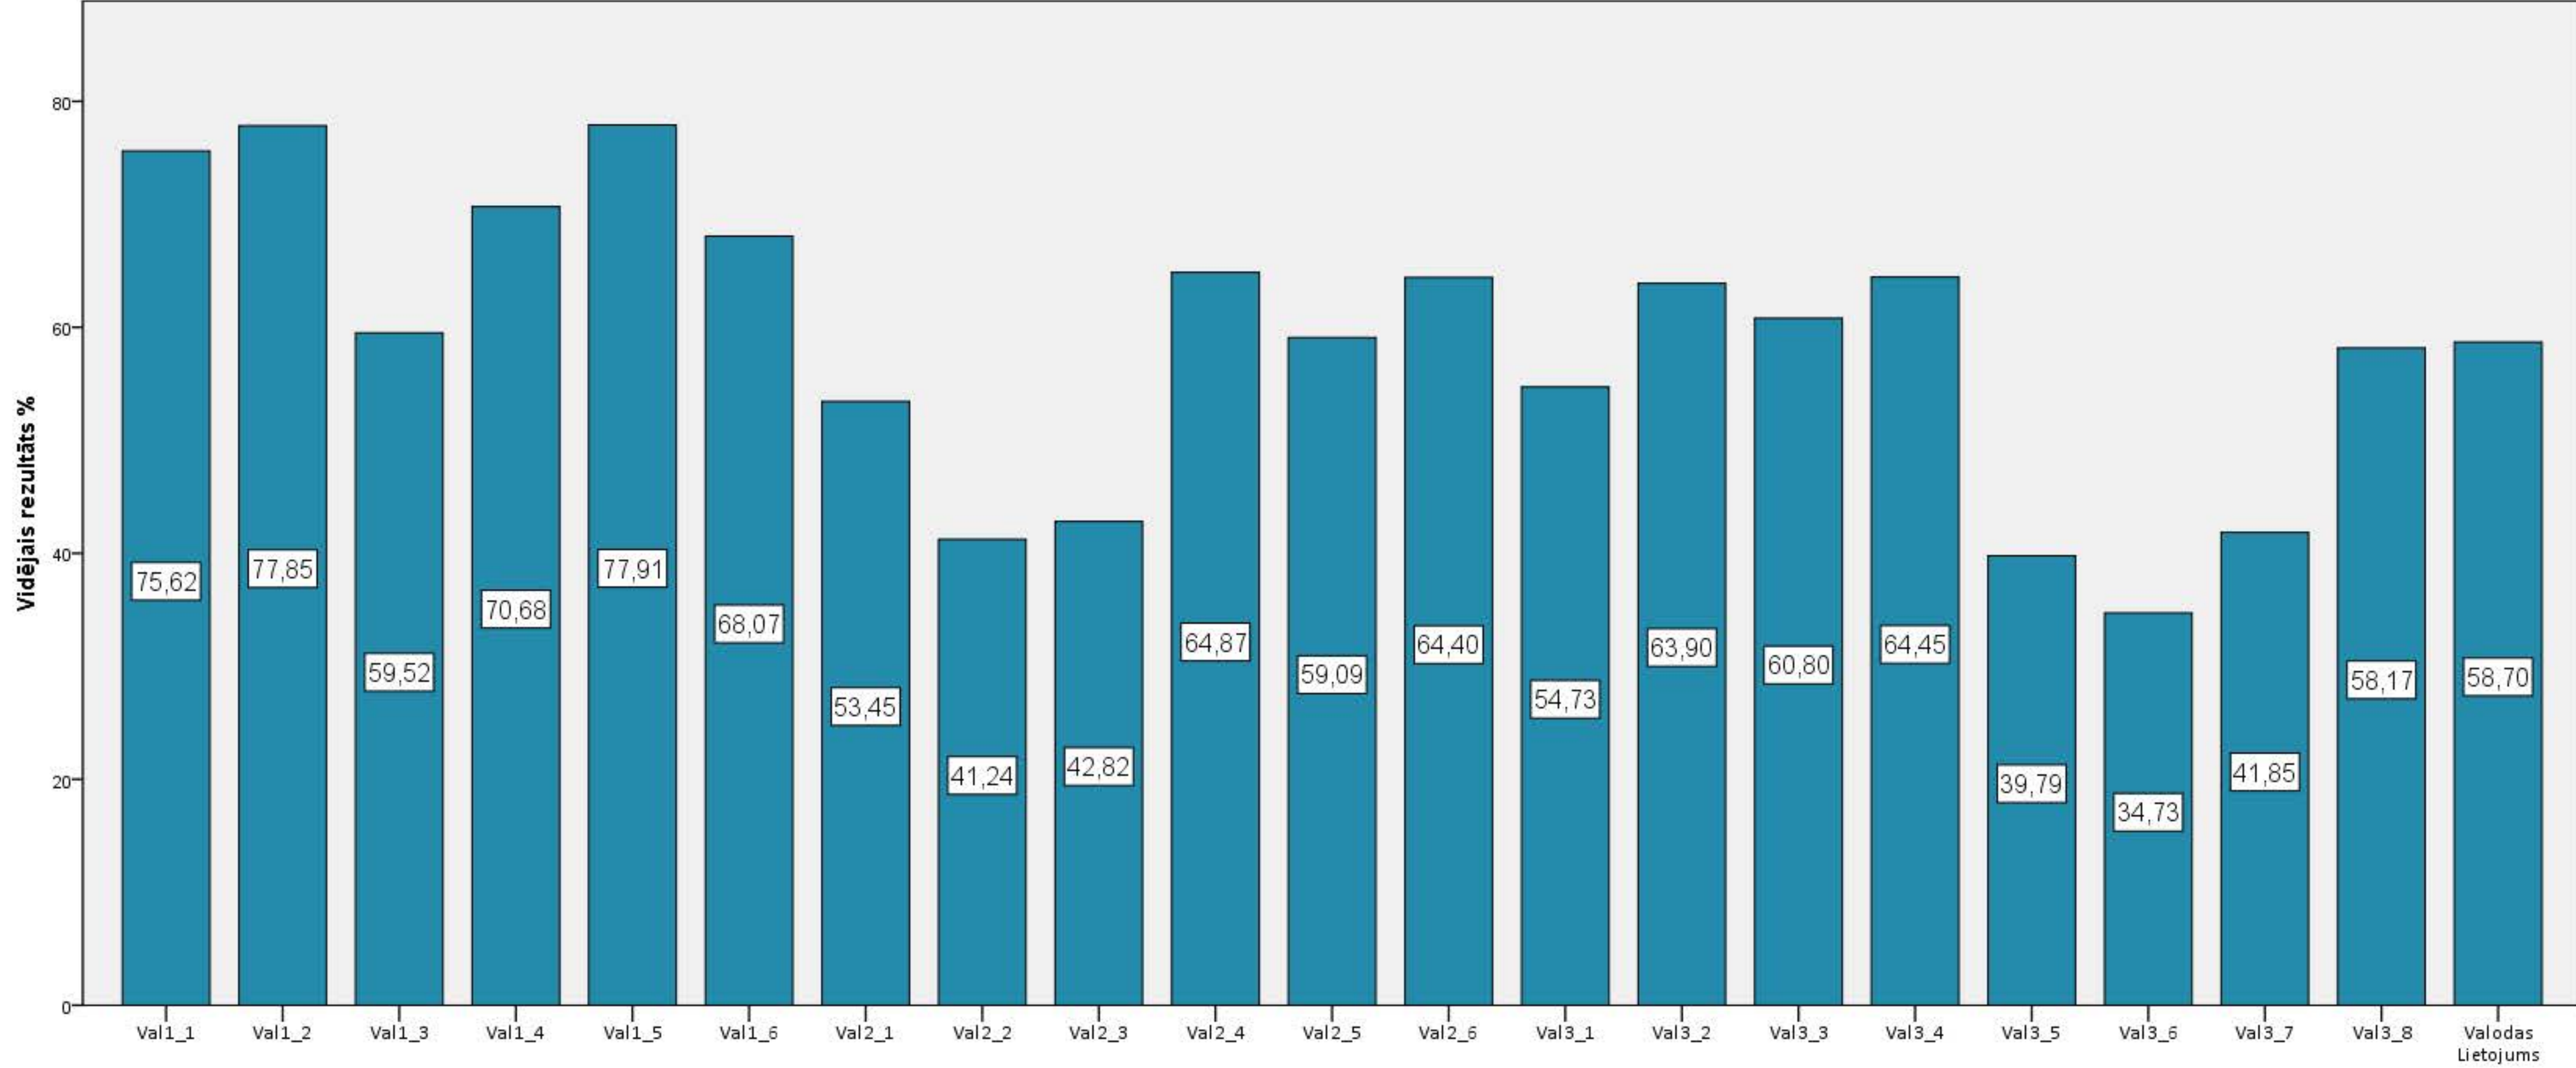

Diagnosticējošais darbs latviešu valodā (mazākumtautību izglītības programmās) 6.klasei 2015./2016.māc.g. Valodas lietojuma uzdevumu izpilde