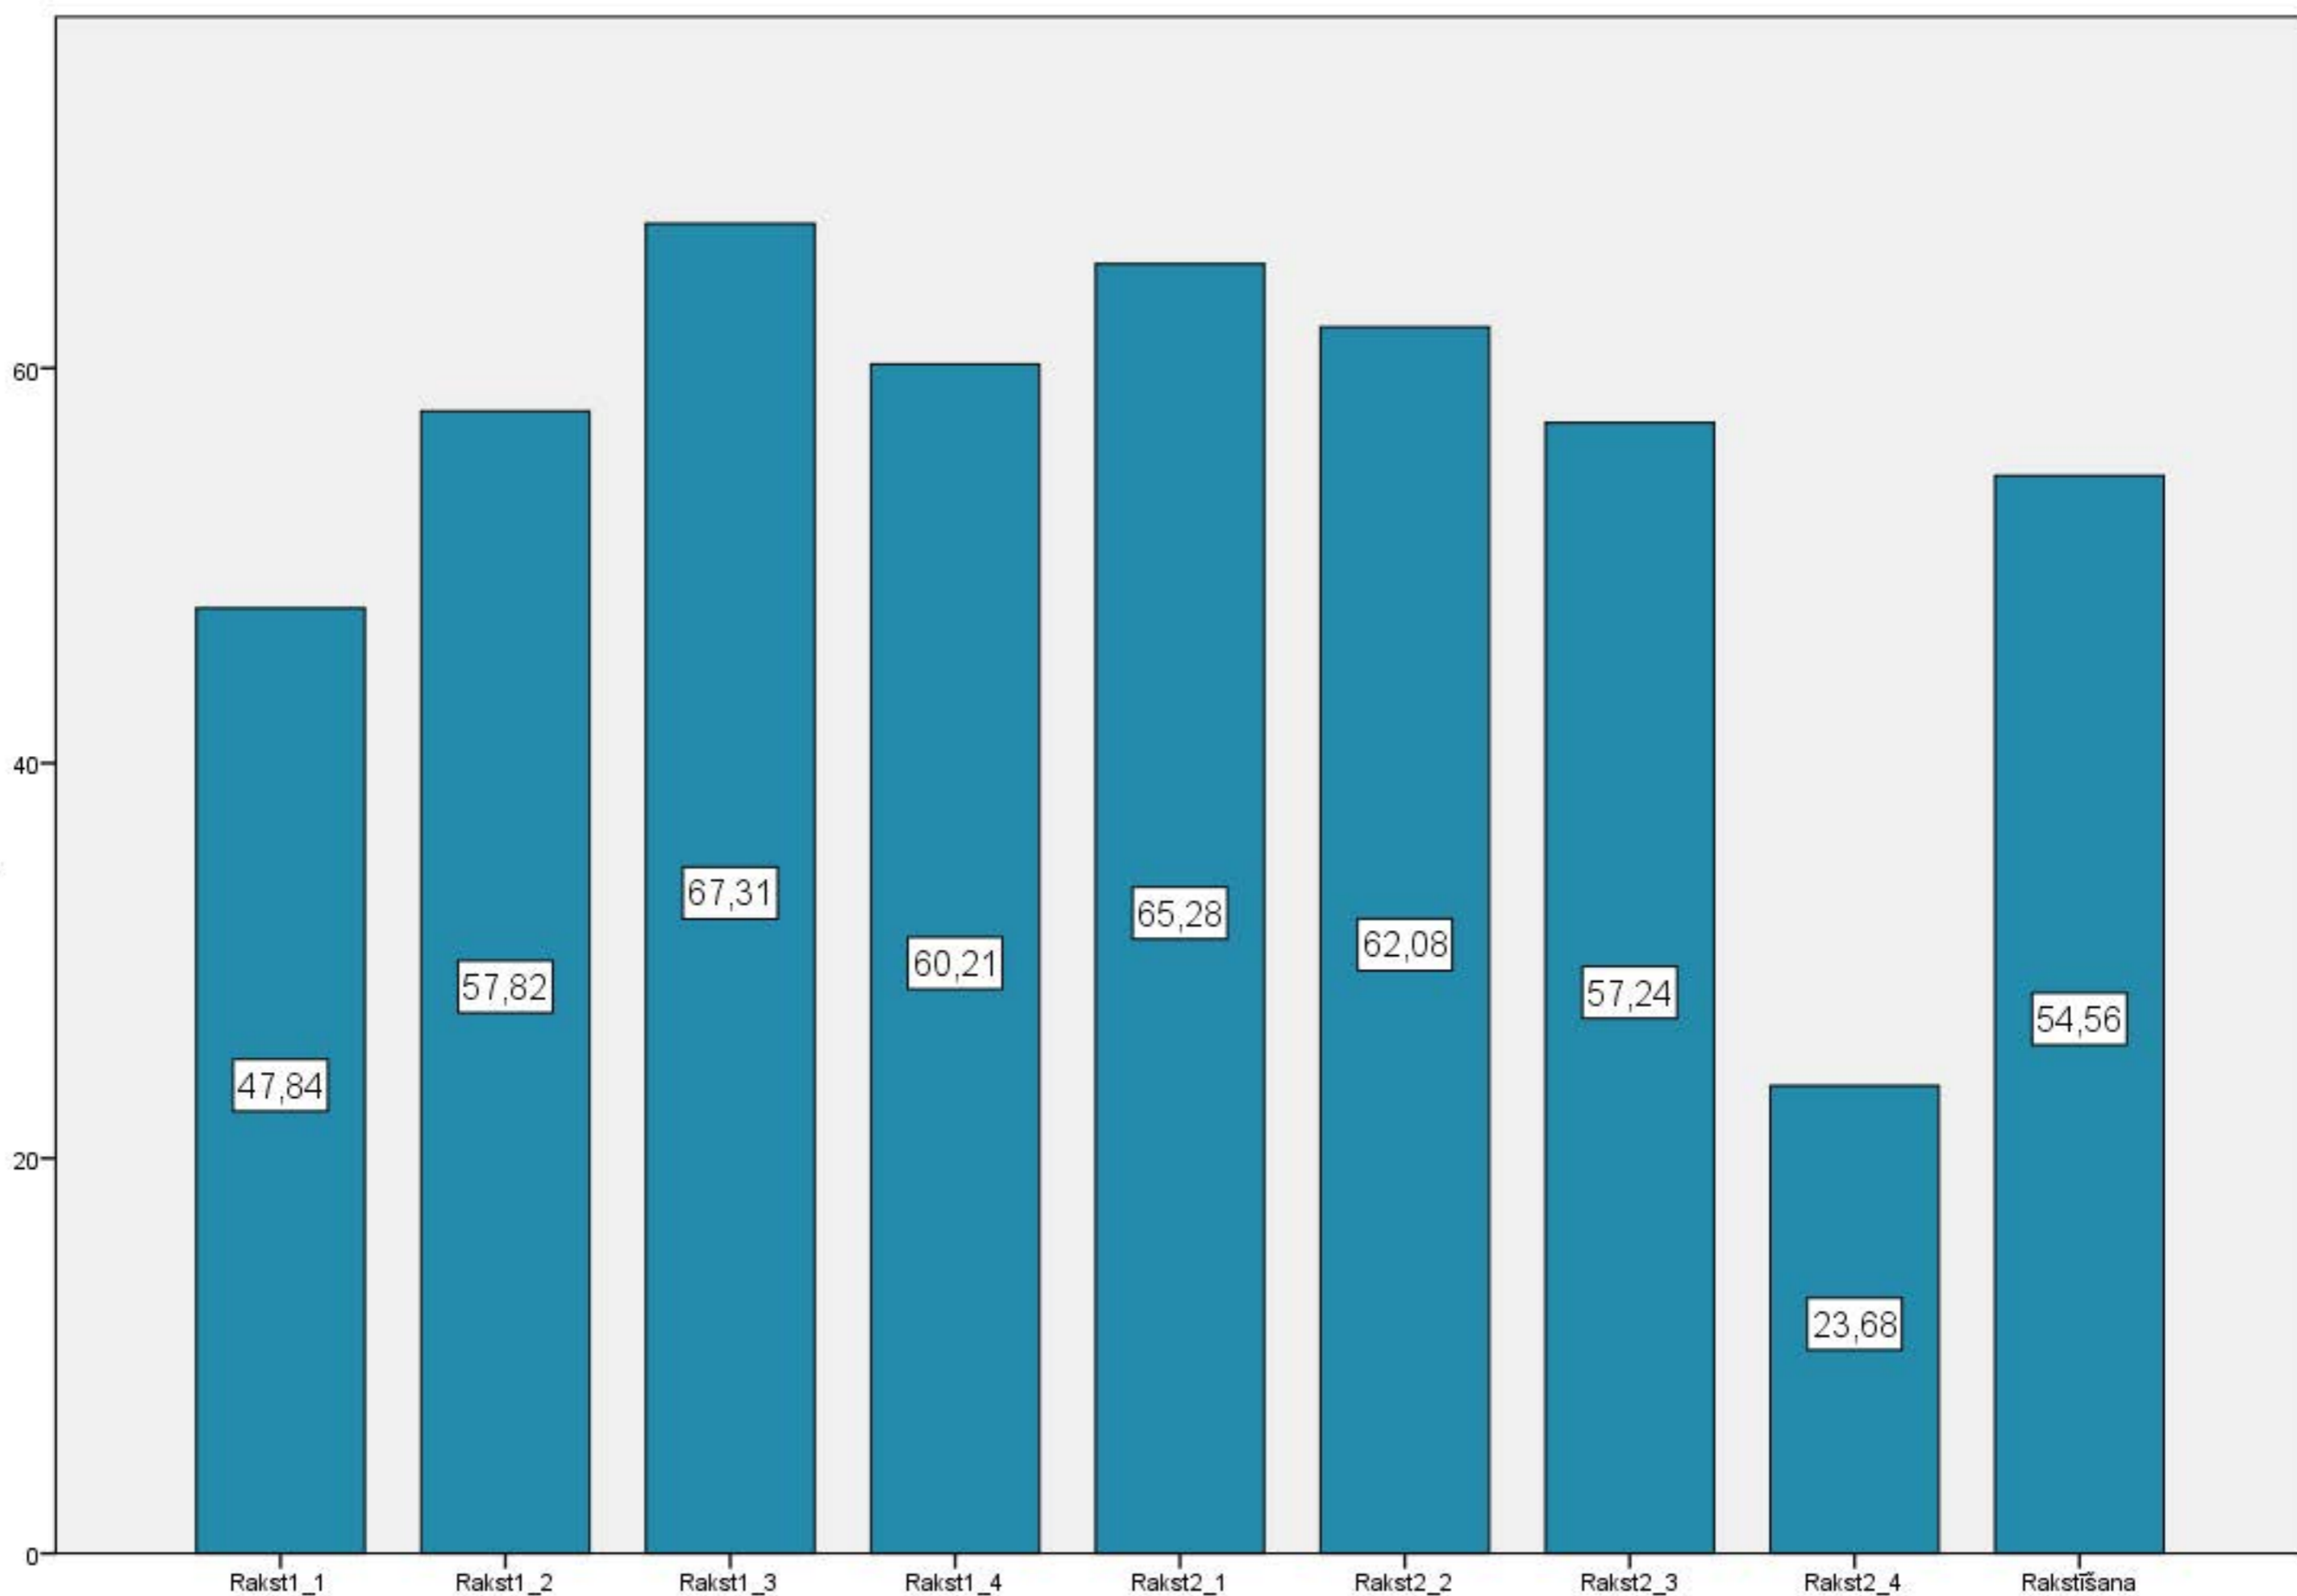

Vidējais rezultāts %

Diagnosticējošais darbs latviešu valodā (mazākumtautību izglītības programmās) 6.klasei 2015./2016.māc.g. Rakstīšanas daļas uzdevumu izpilde