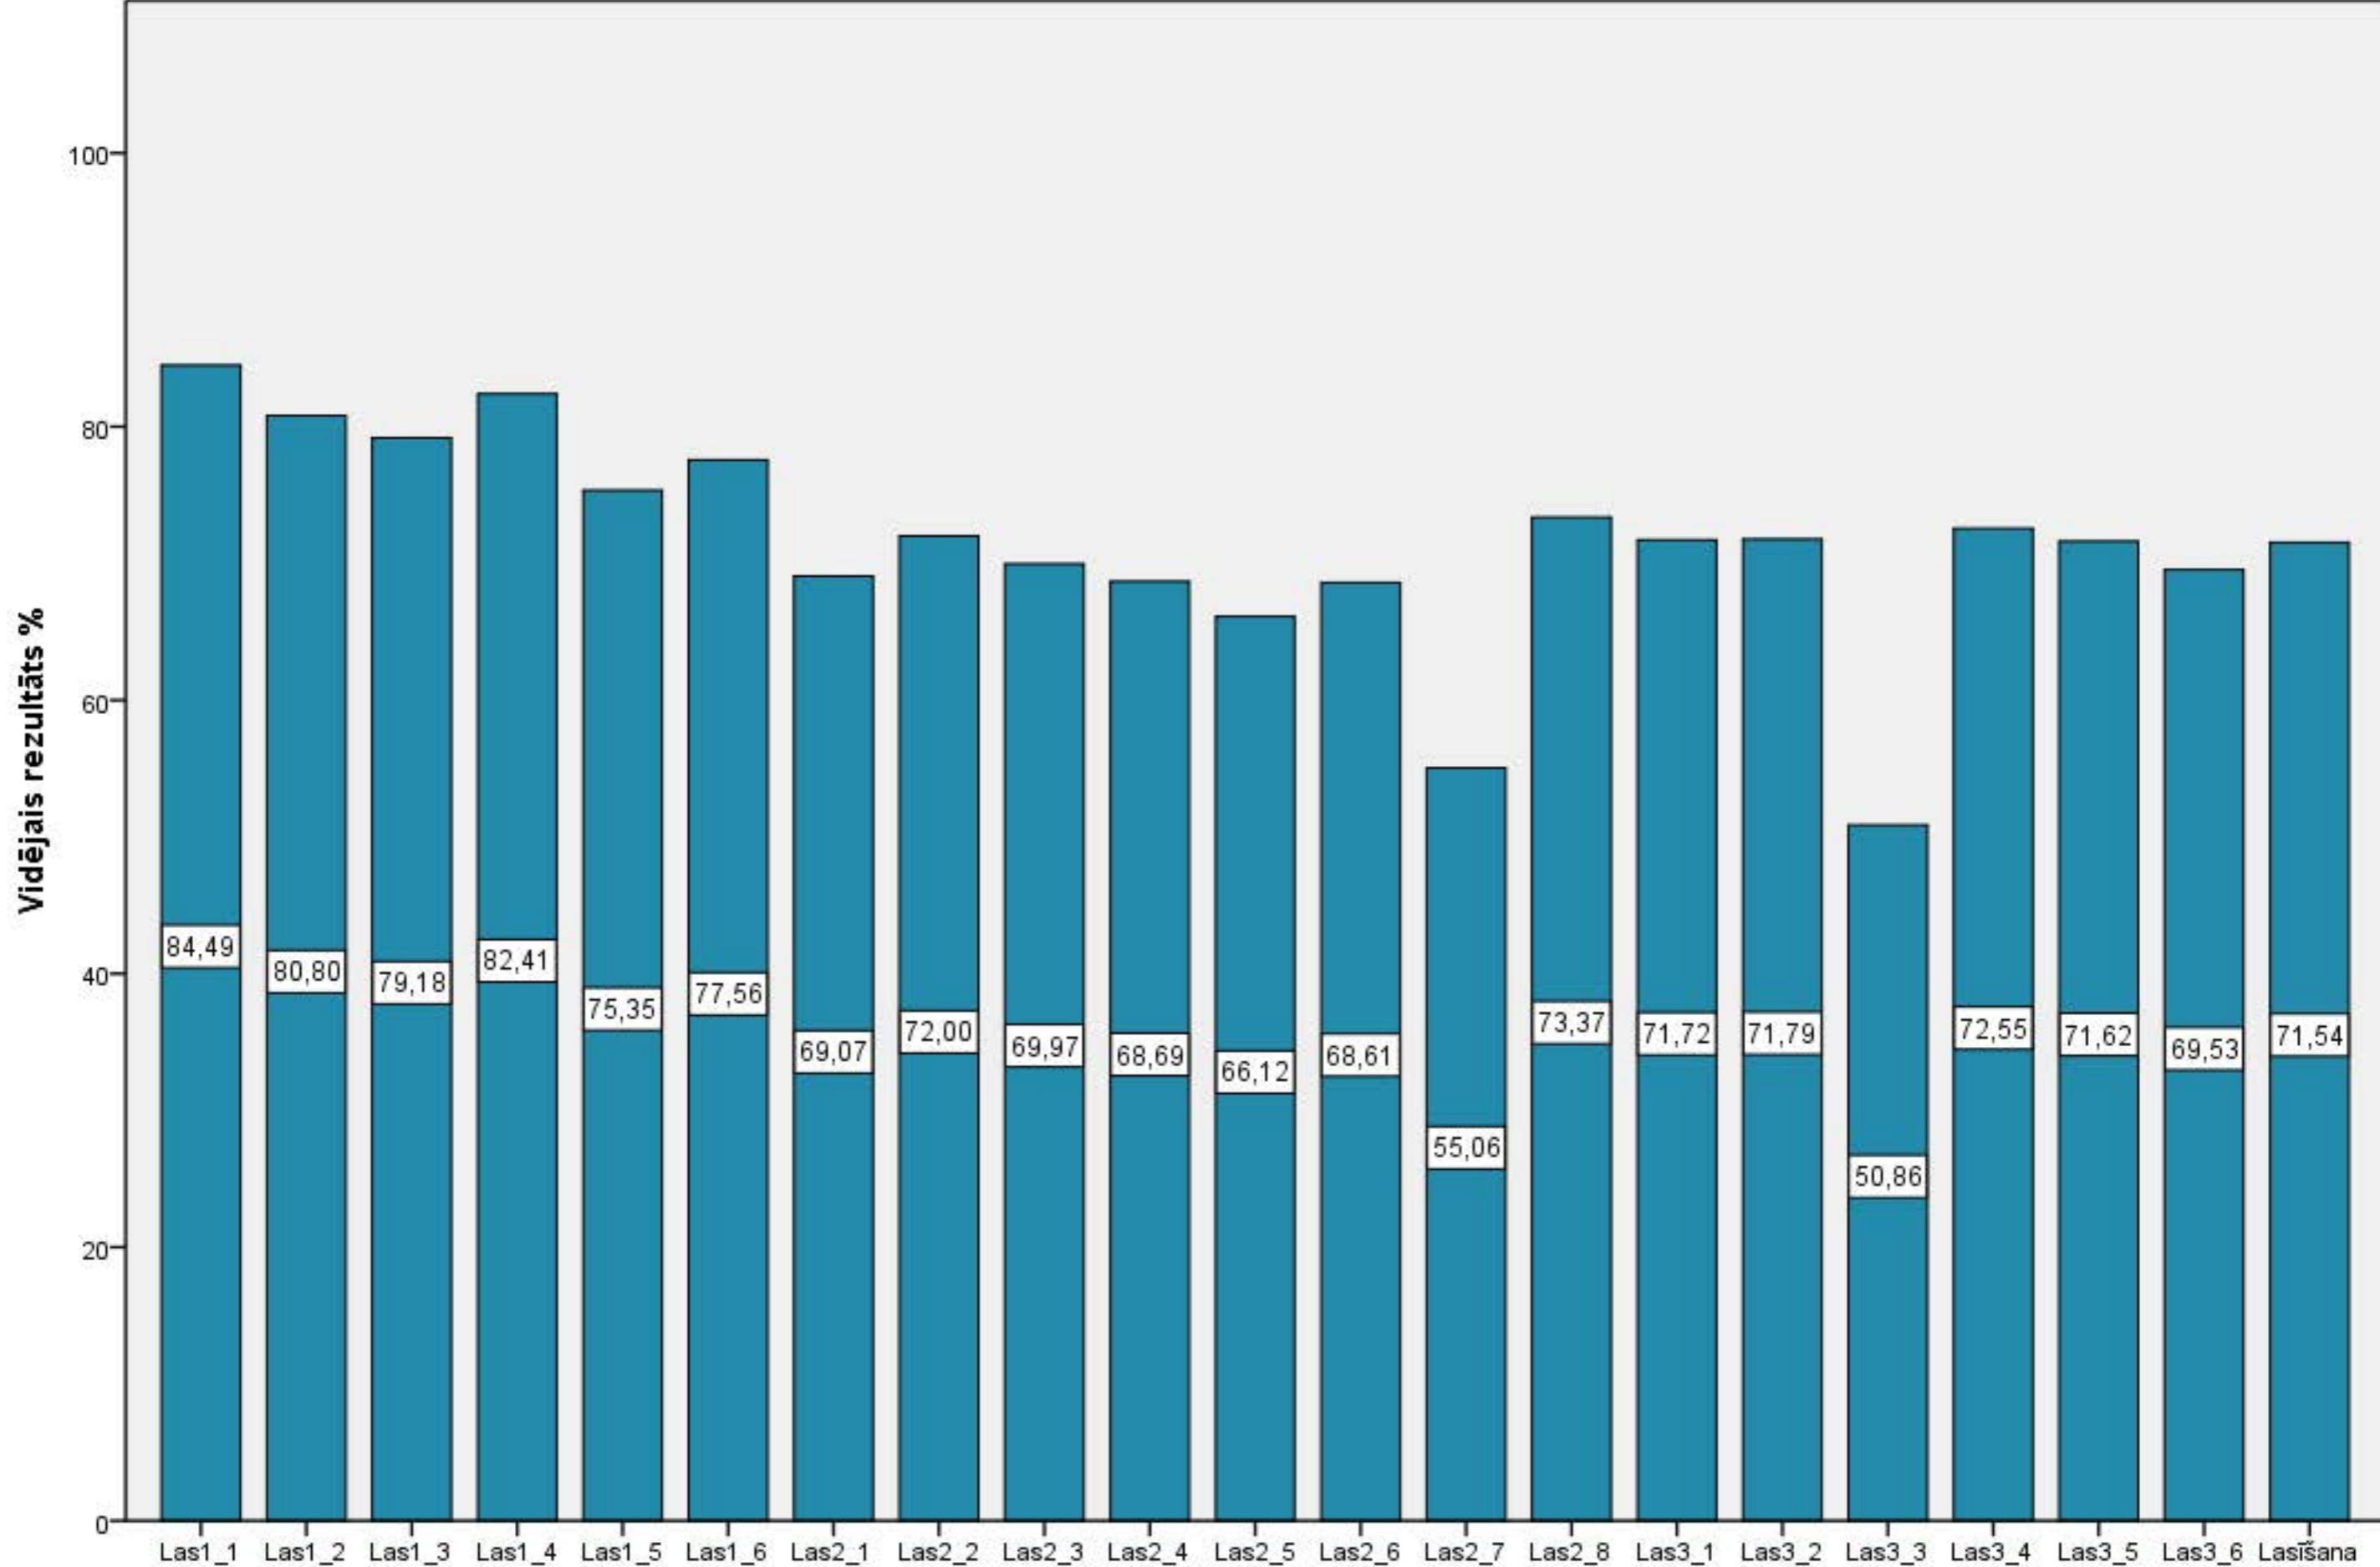

Diagnosticējošais darbs latviešu valodā (mazākumtautību izglītības programmās) 6.klasei 2015./2016.māc.g. Lasīšanas daļas uzdevumu izpilde