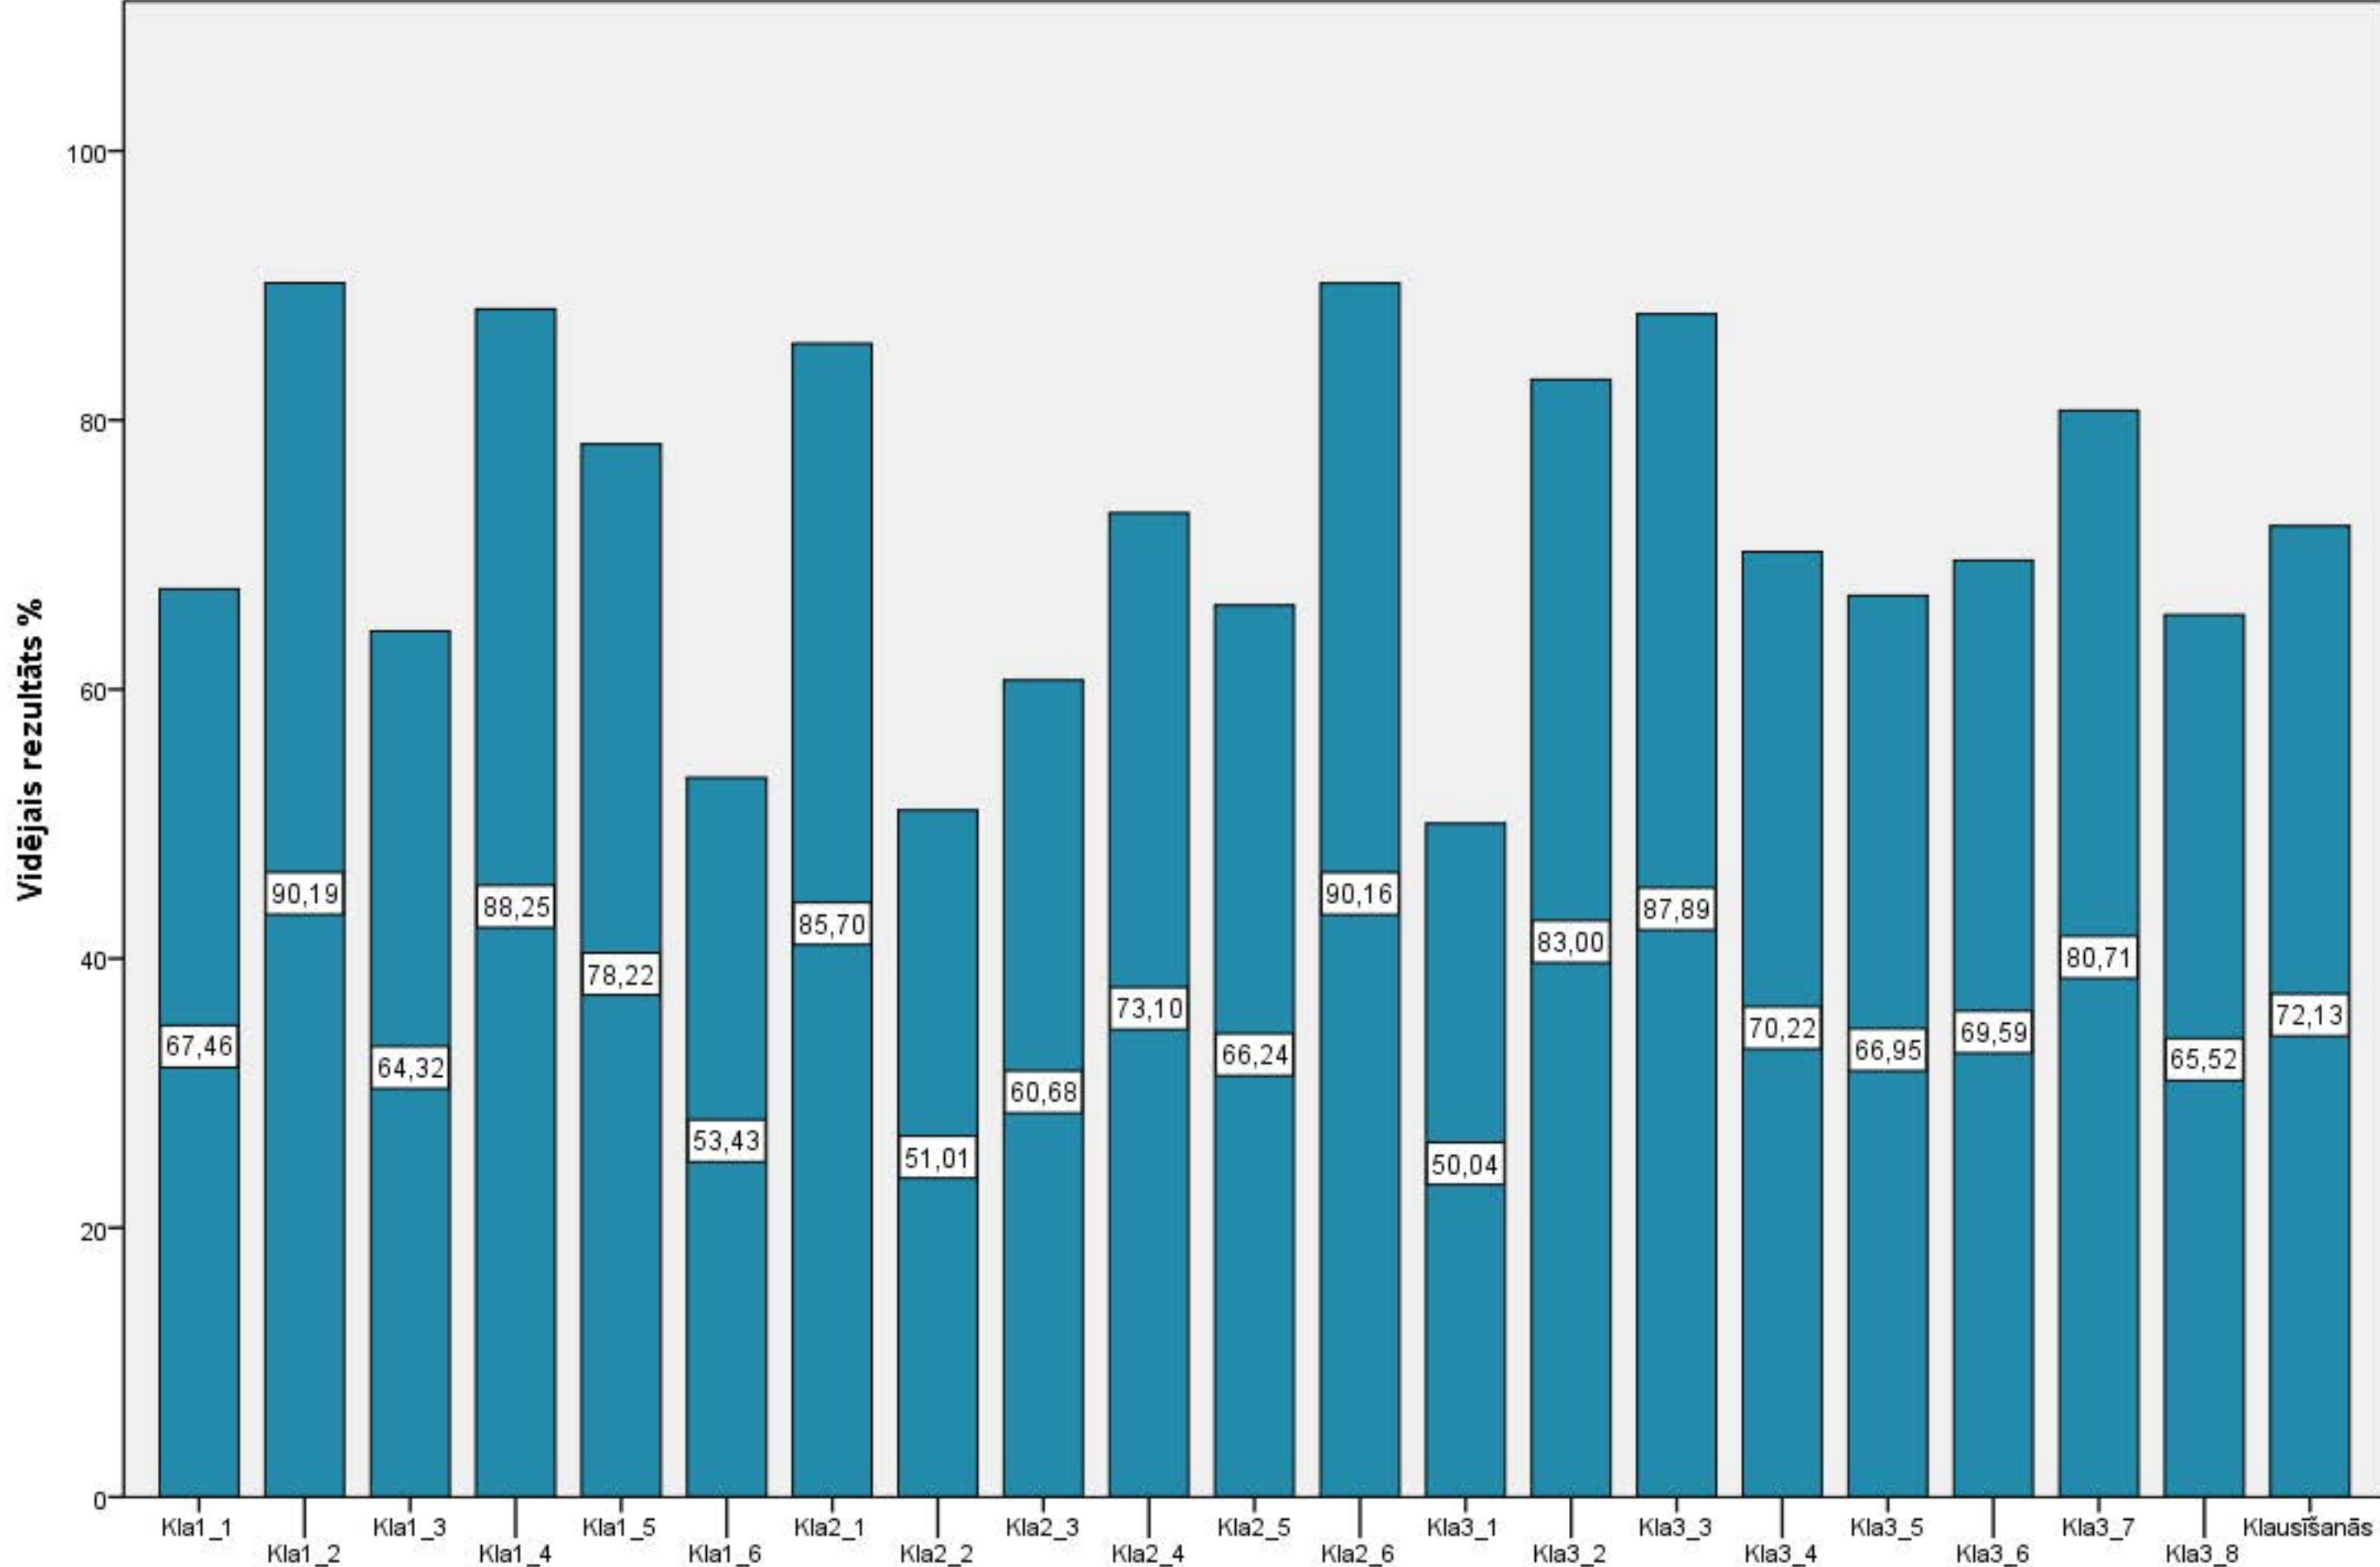

Diagnosticējošais darbs latviešu valodā (mazākumtautību izglītības programmās) 6.klasei 2015./2016.māc.g. Klausīšanās daļas uzdevumu izpilde