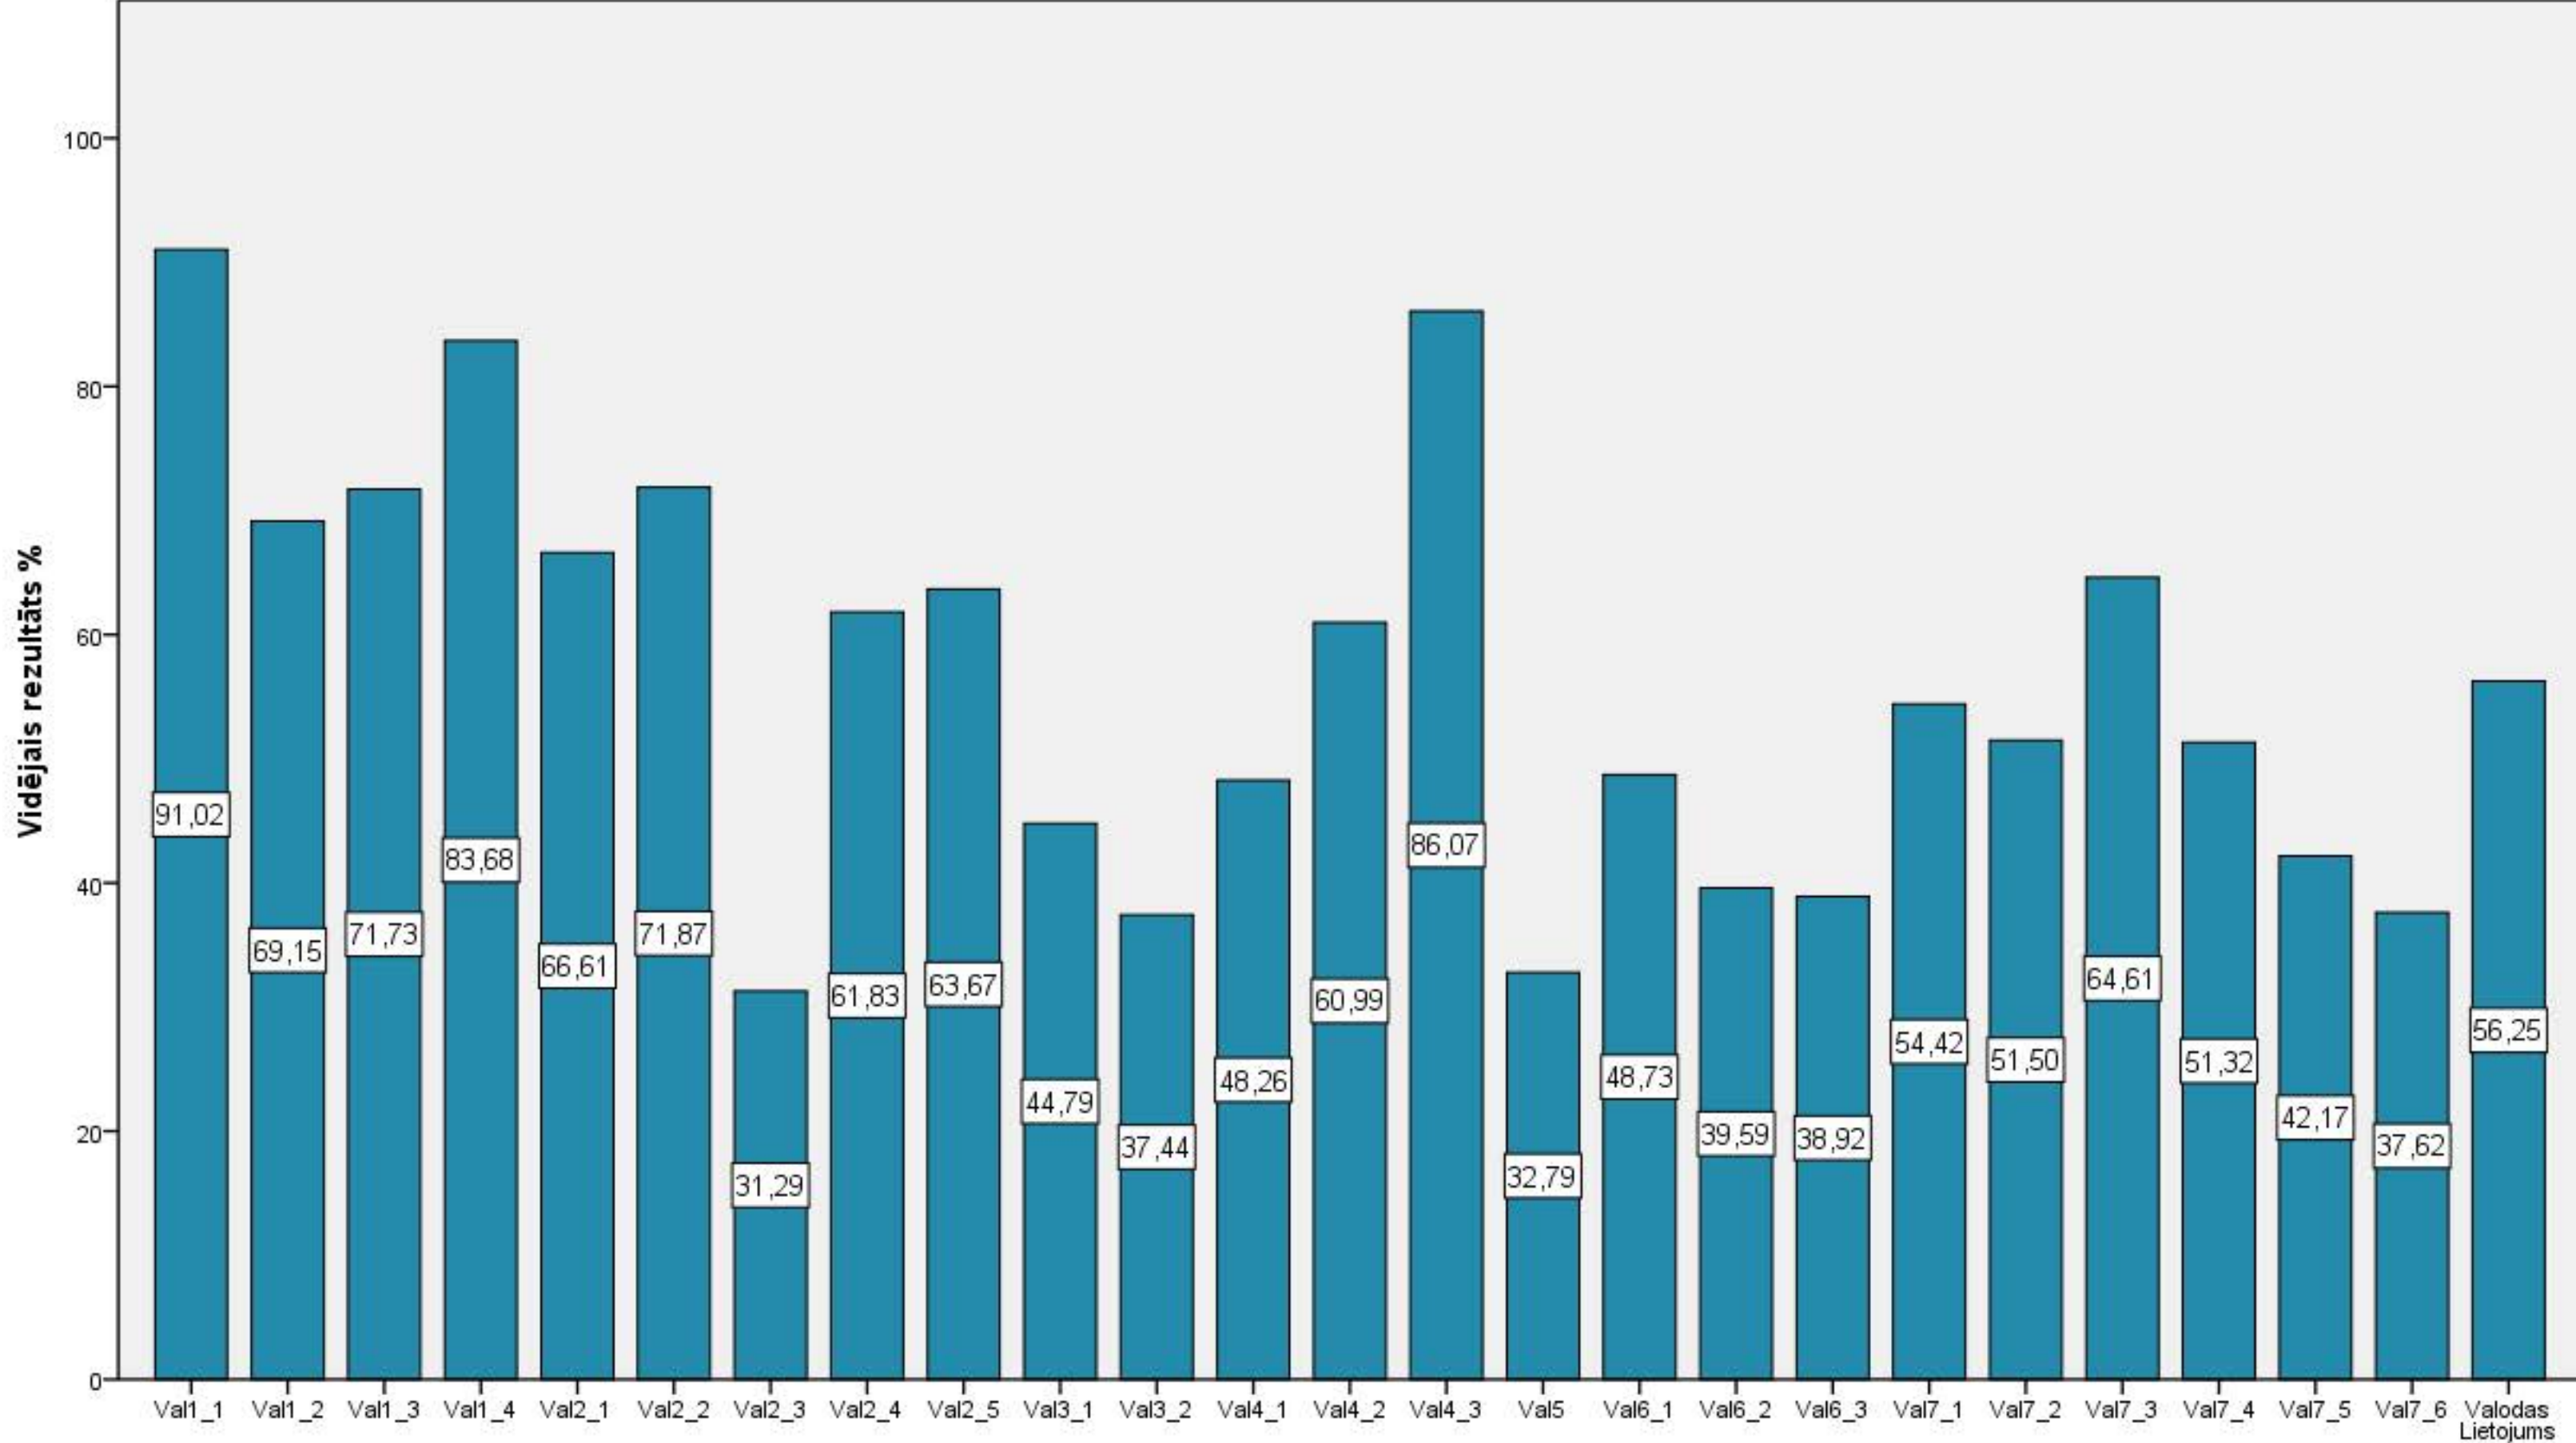

Diagnosticējošais darbs latviešu valodā 6.klasei 2014./2015.māc.g. Uzdevumu izpilde

Diagnosticējošais darbs latviešu valodā 6.klasei 2014./2015.māc.g. Mutvārdu daļas izpilde

Diagnosticējošais darbs latviešu valodā 6.klasei 2014./2015.māc.g. Rakstu daļas izpilde

Diagnosticējošais darbs latviešu valodā 6.klasei 2014./2015.māc.g. Valodas lietojuma daļas uzdevumu izpilde

Diagnosticējošais darbs latviešu valodā 6.klasei 2014./2015.māc.g. Klausīšanās daļas uzdevumu izpilde