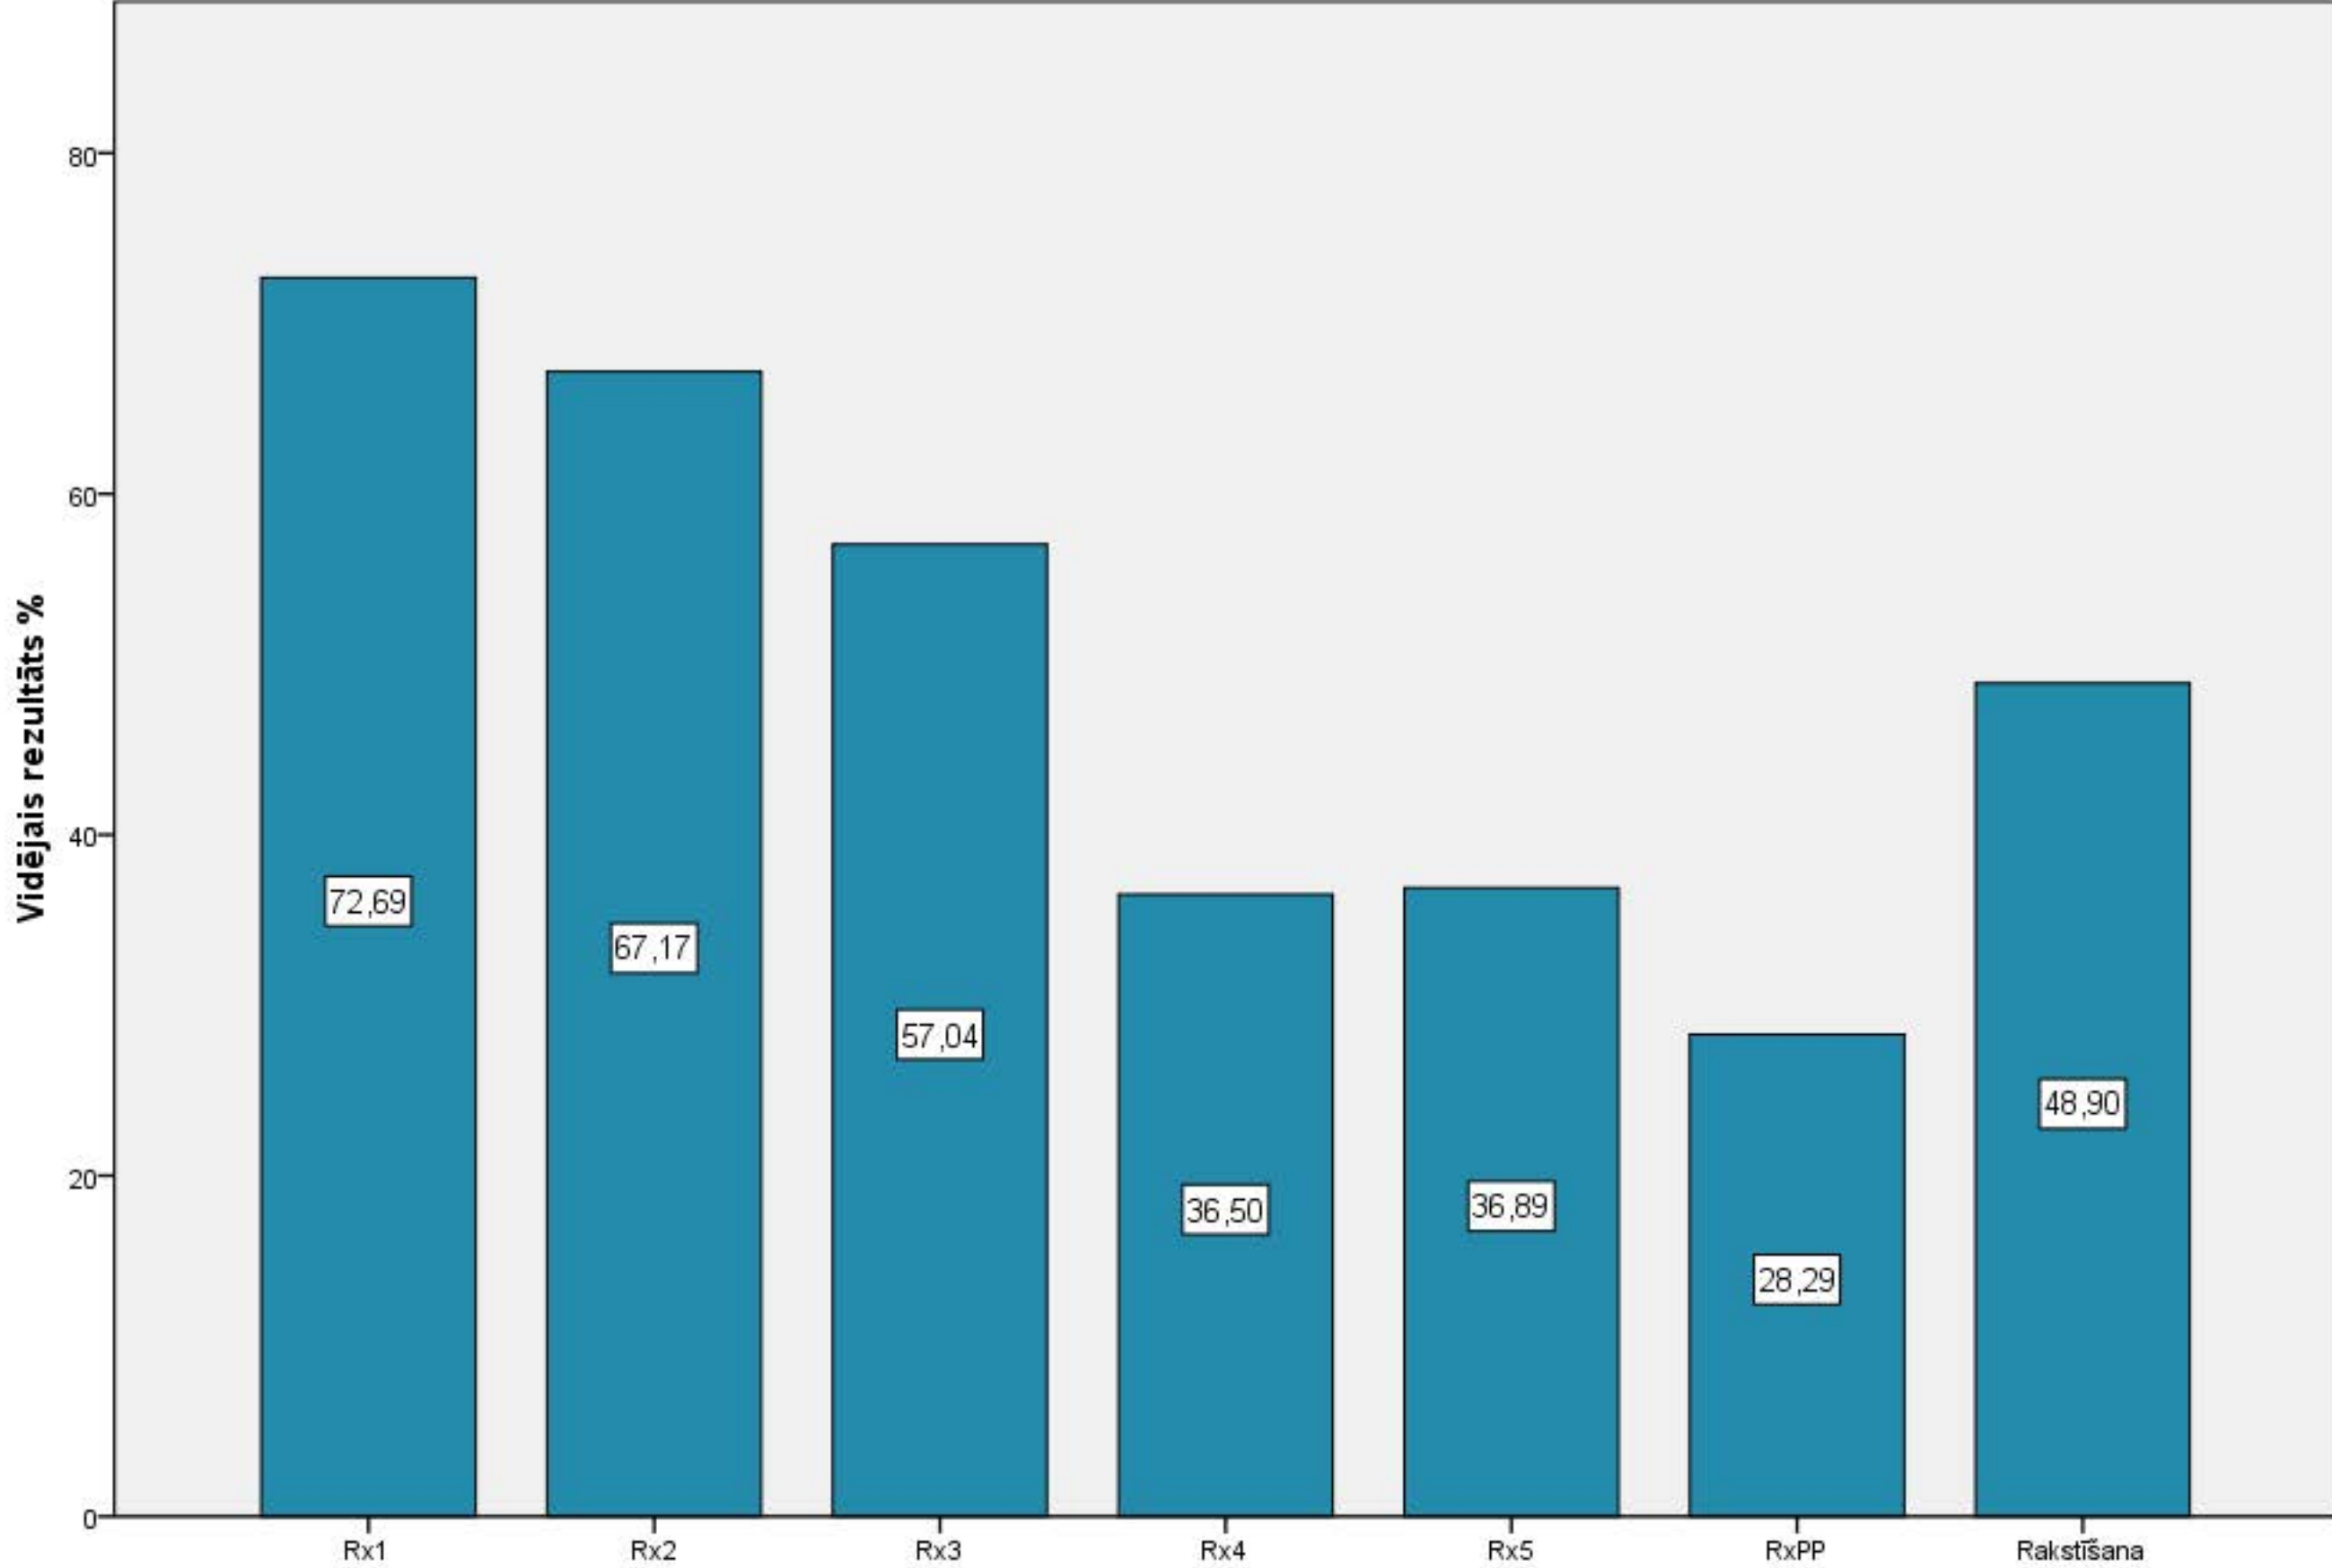

Diagnosticējošais darbs latviešu valodā 6.klasei 2014./2015.māc.g. Uzdevumu izpilde

Diagnosticējošais darbs latviešu valodā 6.klasei 2014./2015.māc.g. Mutvārdu daļas izpilde

Diagnosticējošais darbs latviešu valodā 6.klasei 2014./2015.māc.g. Rakstu daļas izpilde