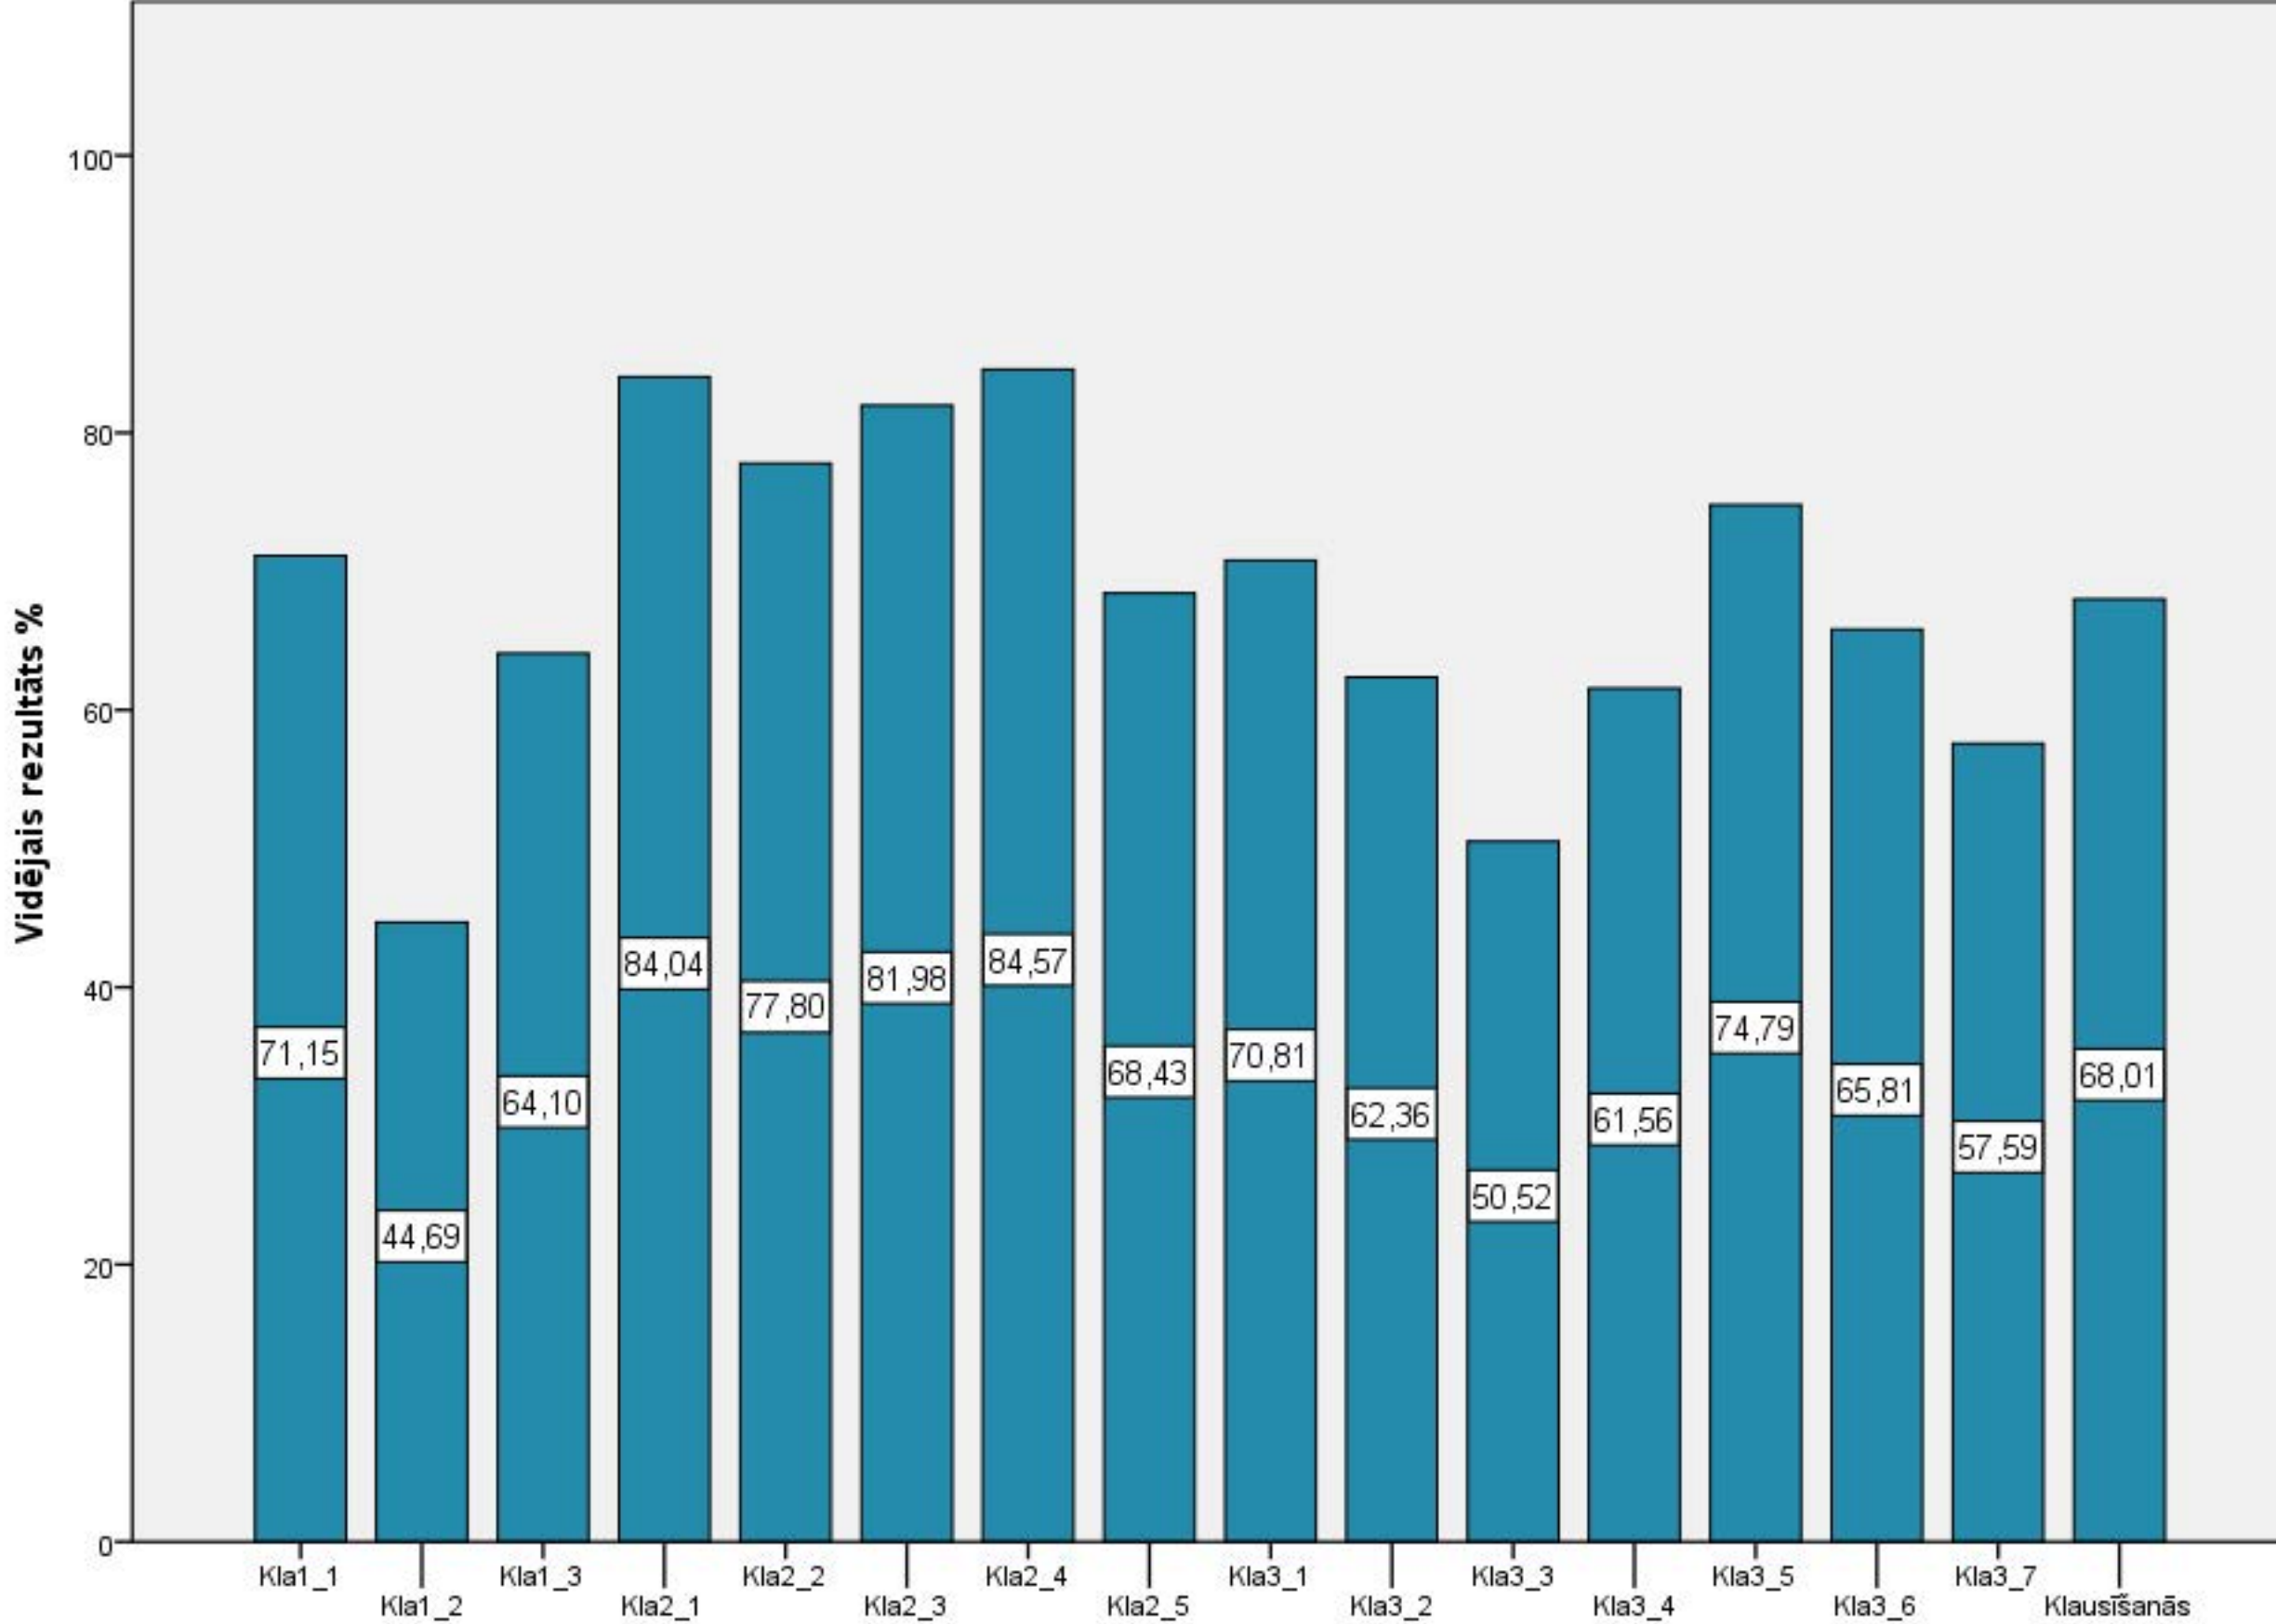

Diagnosticējošais darbs latviešu valodā 6.klasei 2014./2015.māc.g. Uzdevumu izpilde

Diagnosticējošais darbs latviešu valodā 6.klasei 2014./2015.māc.g. Mutvārdu daļas izpilde

Diagnosticējošais darbs latviešu valodā 6.klasei 2014./2015.māc.g. Rakstu daļas izpilde

Diagnosticējošais darbs latviešu valodā 6.klasei 2014./2015.māc.g. Valodas lietojuma daļas uzdevumu izpilde

Diagnosticējošais darbs latviešu valodā 6.klasei 2014./2015.māc.g. Klausīšanās daļas uzdevumu izpilde