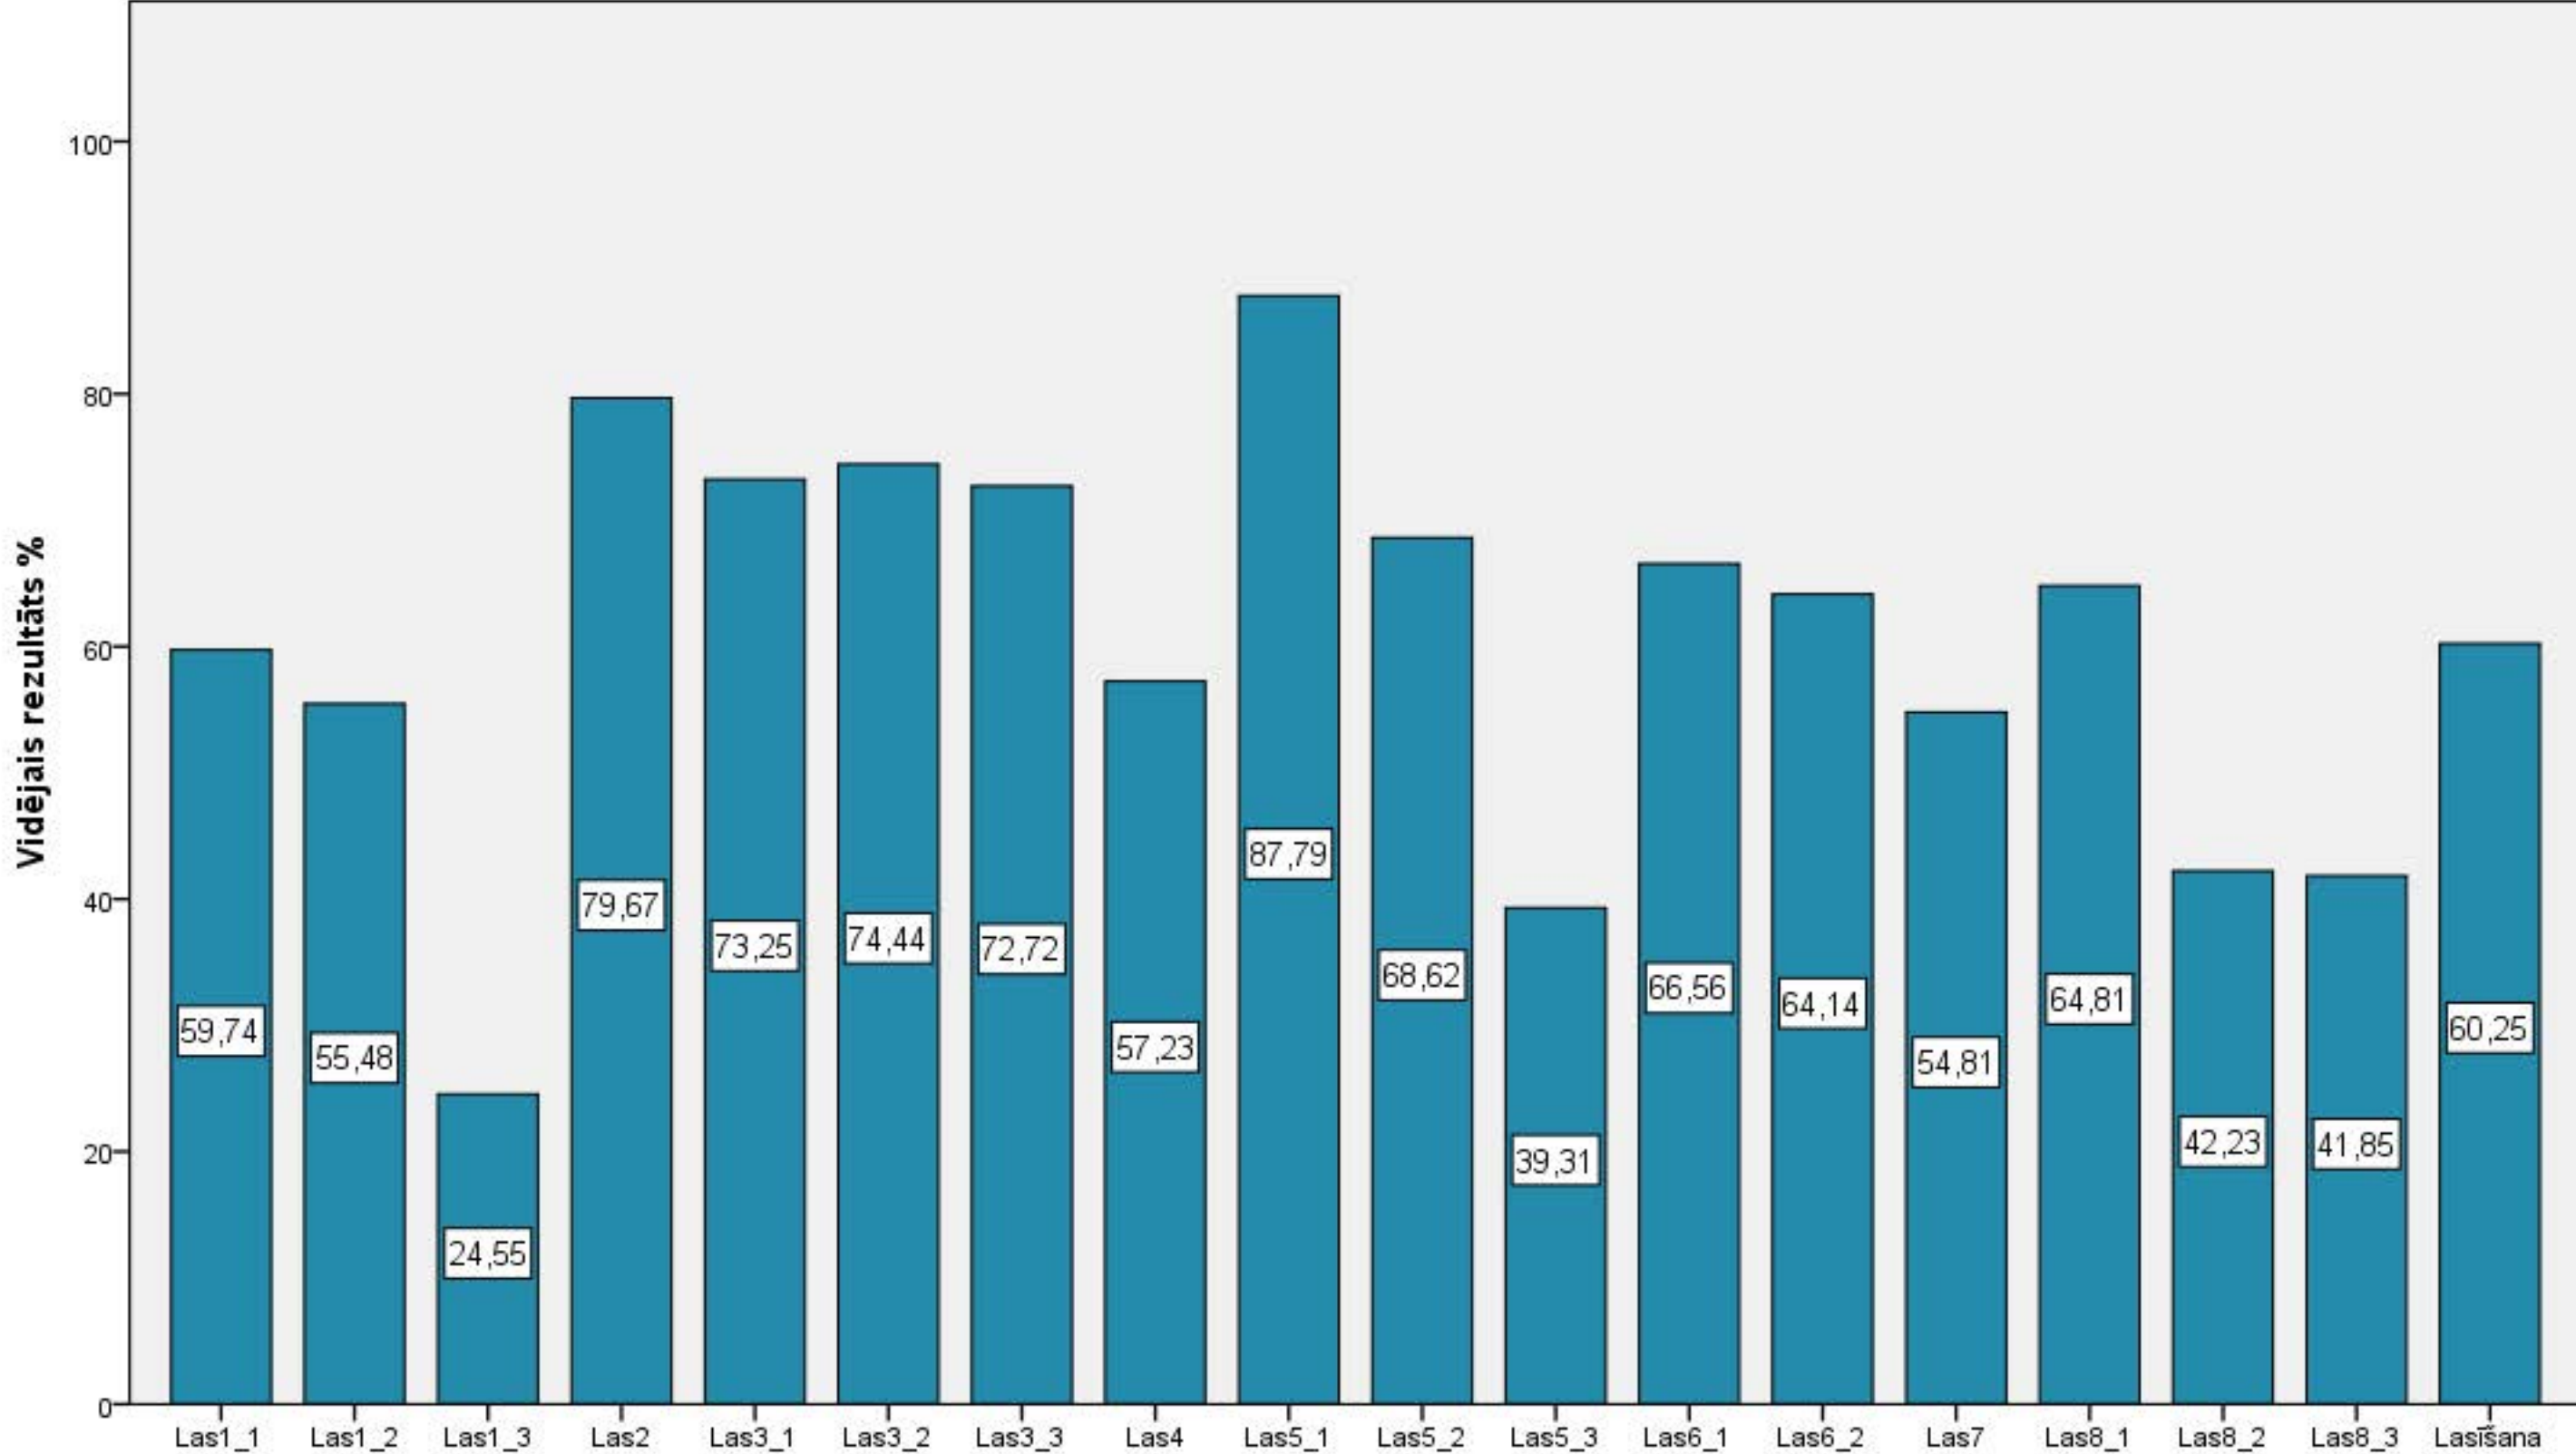

Diagnosticējošais darbs latviešu valodā 6.klasei 2014./2015.māc.g. Uzdevumu izpilde

Diagnosticējošais darbs latviešu valodā 6.klasei 2014./2015.māc.g. Mutvārdu daļas izpilde

Diagnosticējošais darbs latviešu valodā 6.klasei 2014./2015.māc.g. Rakstu daļas izpilde

Diagnosticējošais darbs latviešu valodā 6.klasei 2014./2015.māc.g. Valodas lietojuma daļas uzdevumu izpilde

Diagnosticējošais darbs latviešu valodā 6.klasei 2014./2015.māc.g. Klausīšanās daļas uzdevumu izpilde