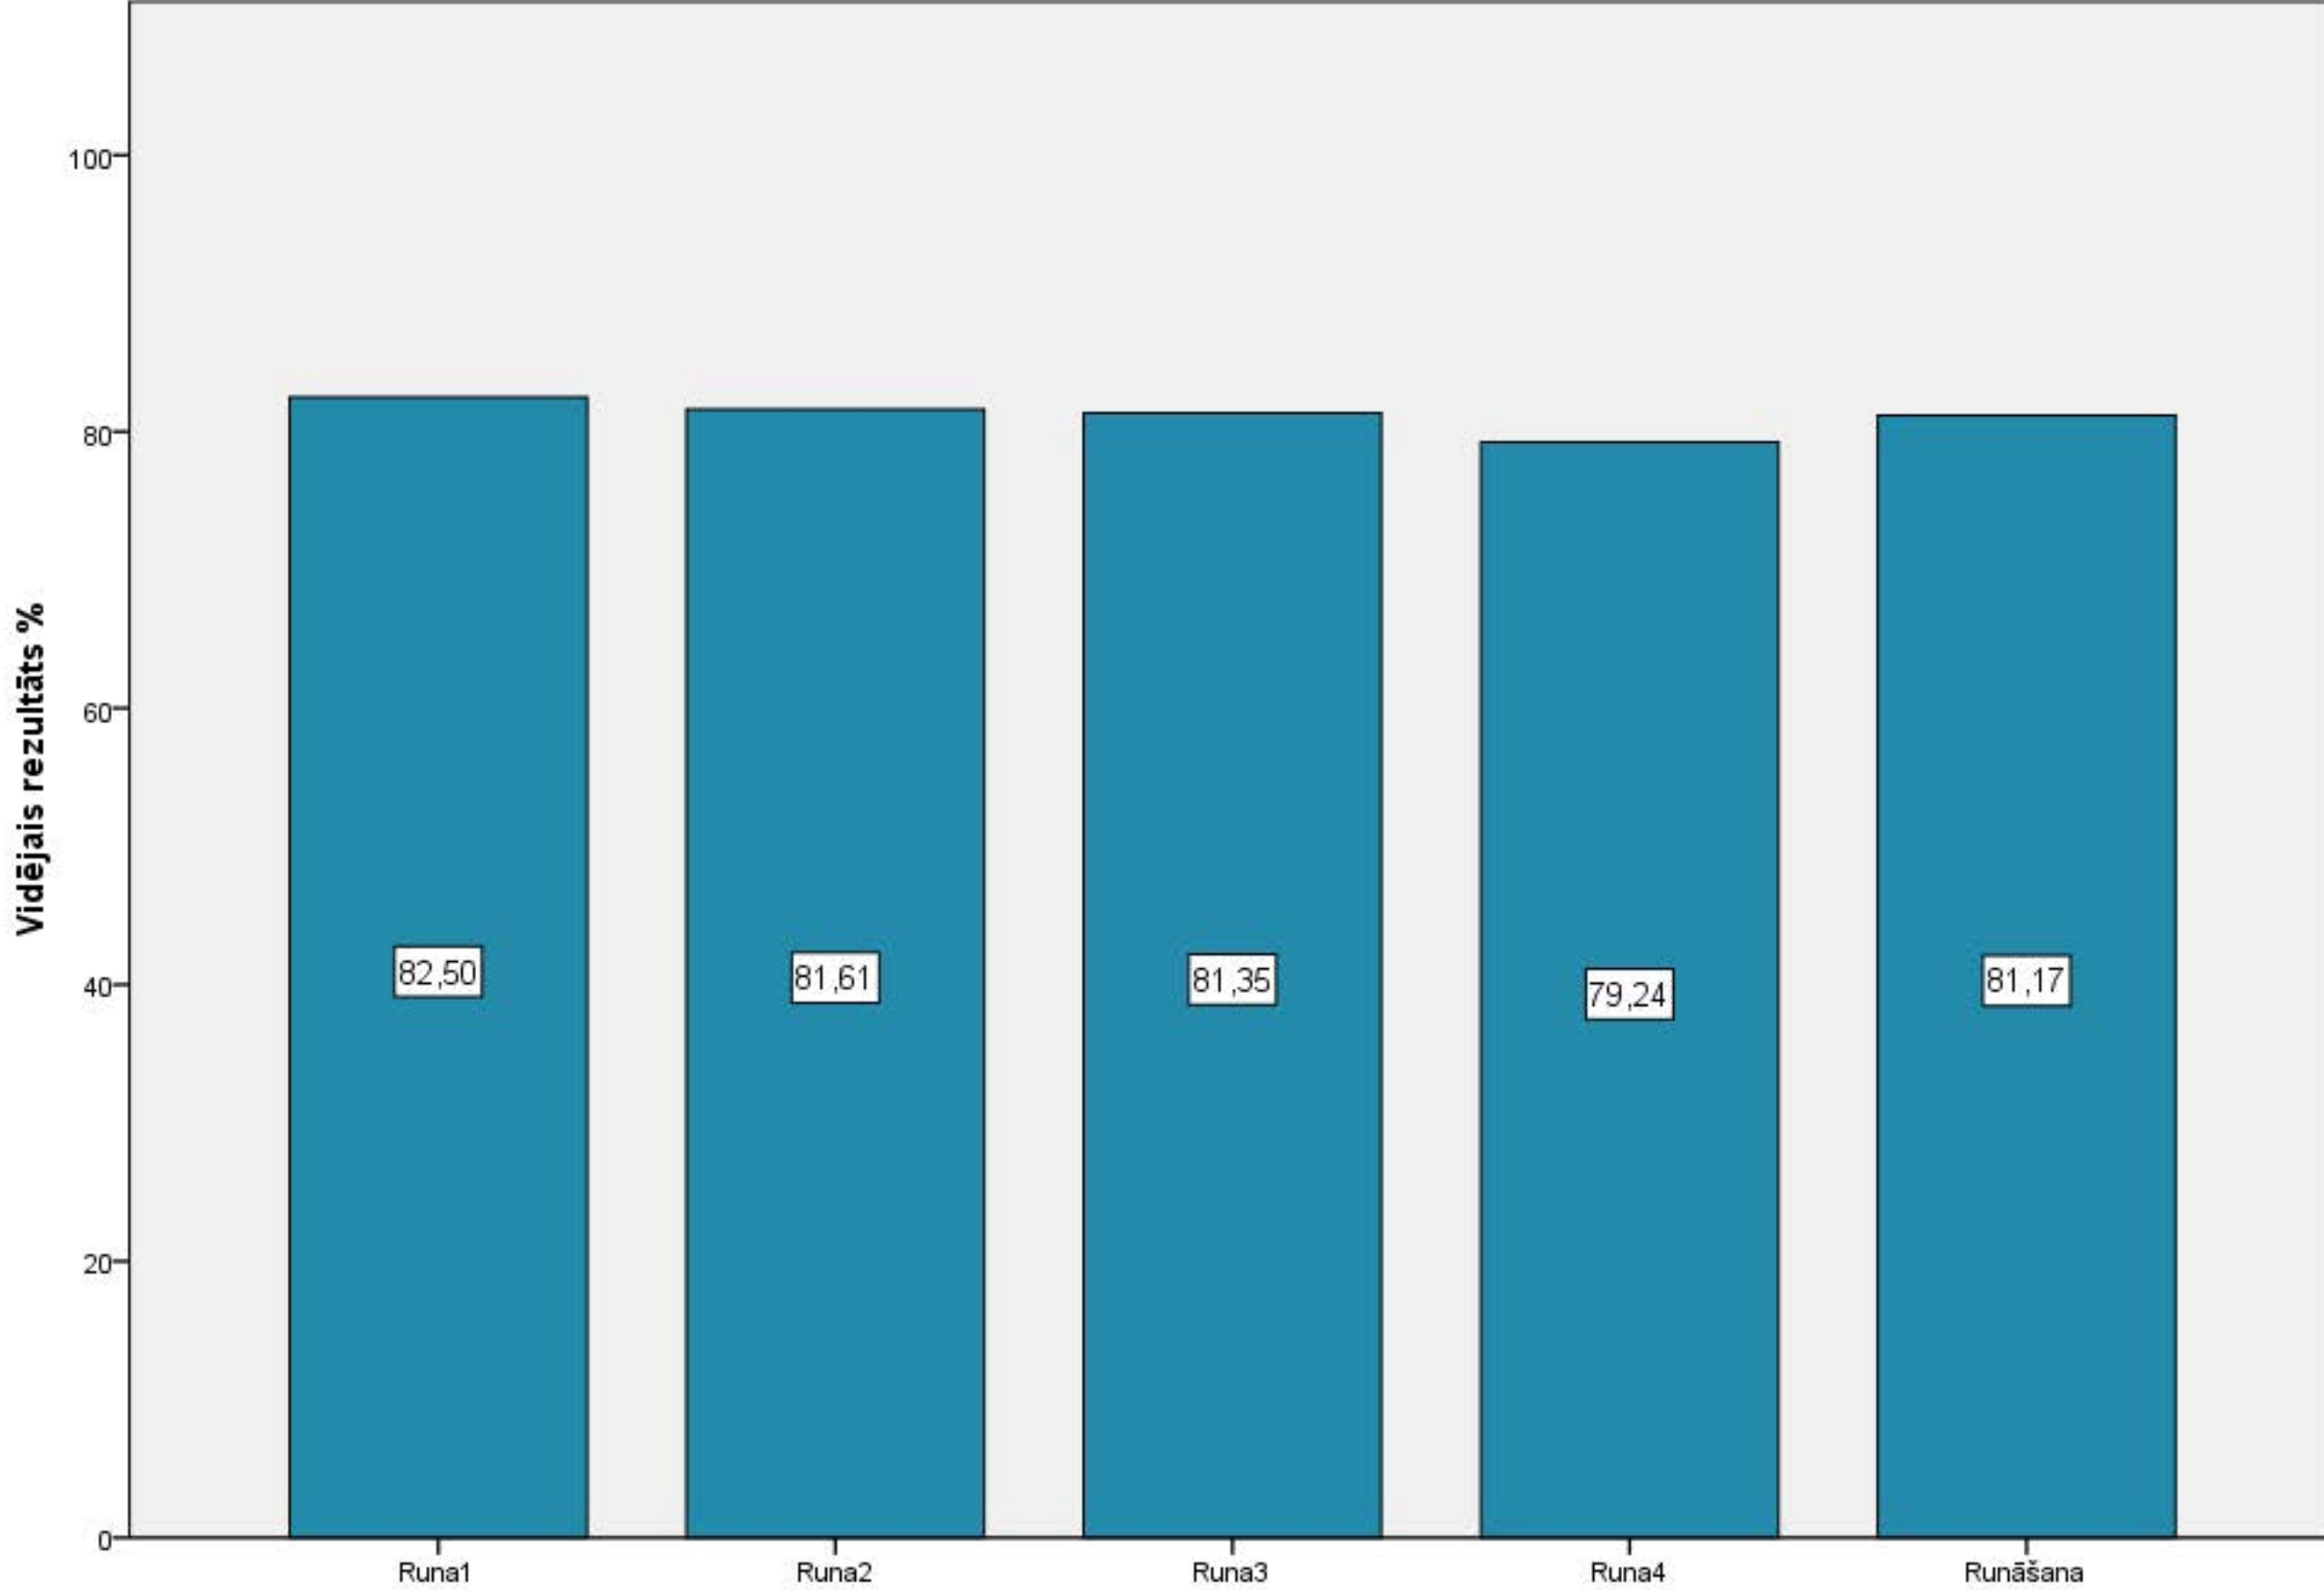

Diagnosticējošais darbs latviešu valodā 6.klasei 2014./2015.māc.g. Uzdevumu izpilde

Diagnosticējošais darbs latviešu valodā 6.klasei 2014./2015.māc.g. Mutvārdu daļas izpilde

Diagnosticējošais darbs latviešu valodā 6.klasei 2014./2015.māc.g. Rakstu daļas izpilde